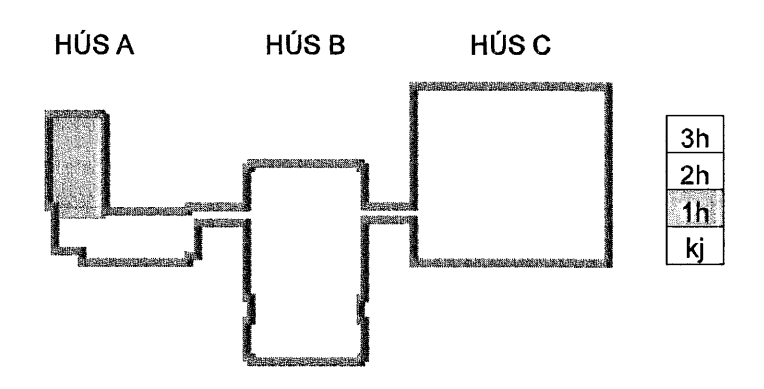

FLENSBOURGARSKÓLI

Útg. Dags. Skýring. Hæð/ÓYfirfarir

B/ELJARHÁLN 20 · 220 HAFNARFJÖRÐUR · KENNIT. 710796-2899
vsb@vsb.is · Sími 585 8600 · Fax 585 8610 · www.vsb.is

Áritun séðhómur
Örn Guðmundsson Kt: 220961-2739

Verkheli
BREKKUGATA 19
HAFNARFJÖRÐUR

Verkhli
RAFKERFI
LÁGSPENNA
GRUNNMYND - 1. HÆÐ N

Hannað	Telnað	Yfirfarið	Kvarði	Síða
BSG	BSG	ÖG	1:50	/ A1 -
Dags:	Verkheli:	Tekning:	Útgáfa:	
03.02.2006	04836	A-R1-G1-1	-	

\\webserver\work\2006\04836\Project\04836_Skema\A-Hafnarfjörður\A-R1-G1-1.dwg