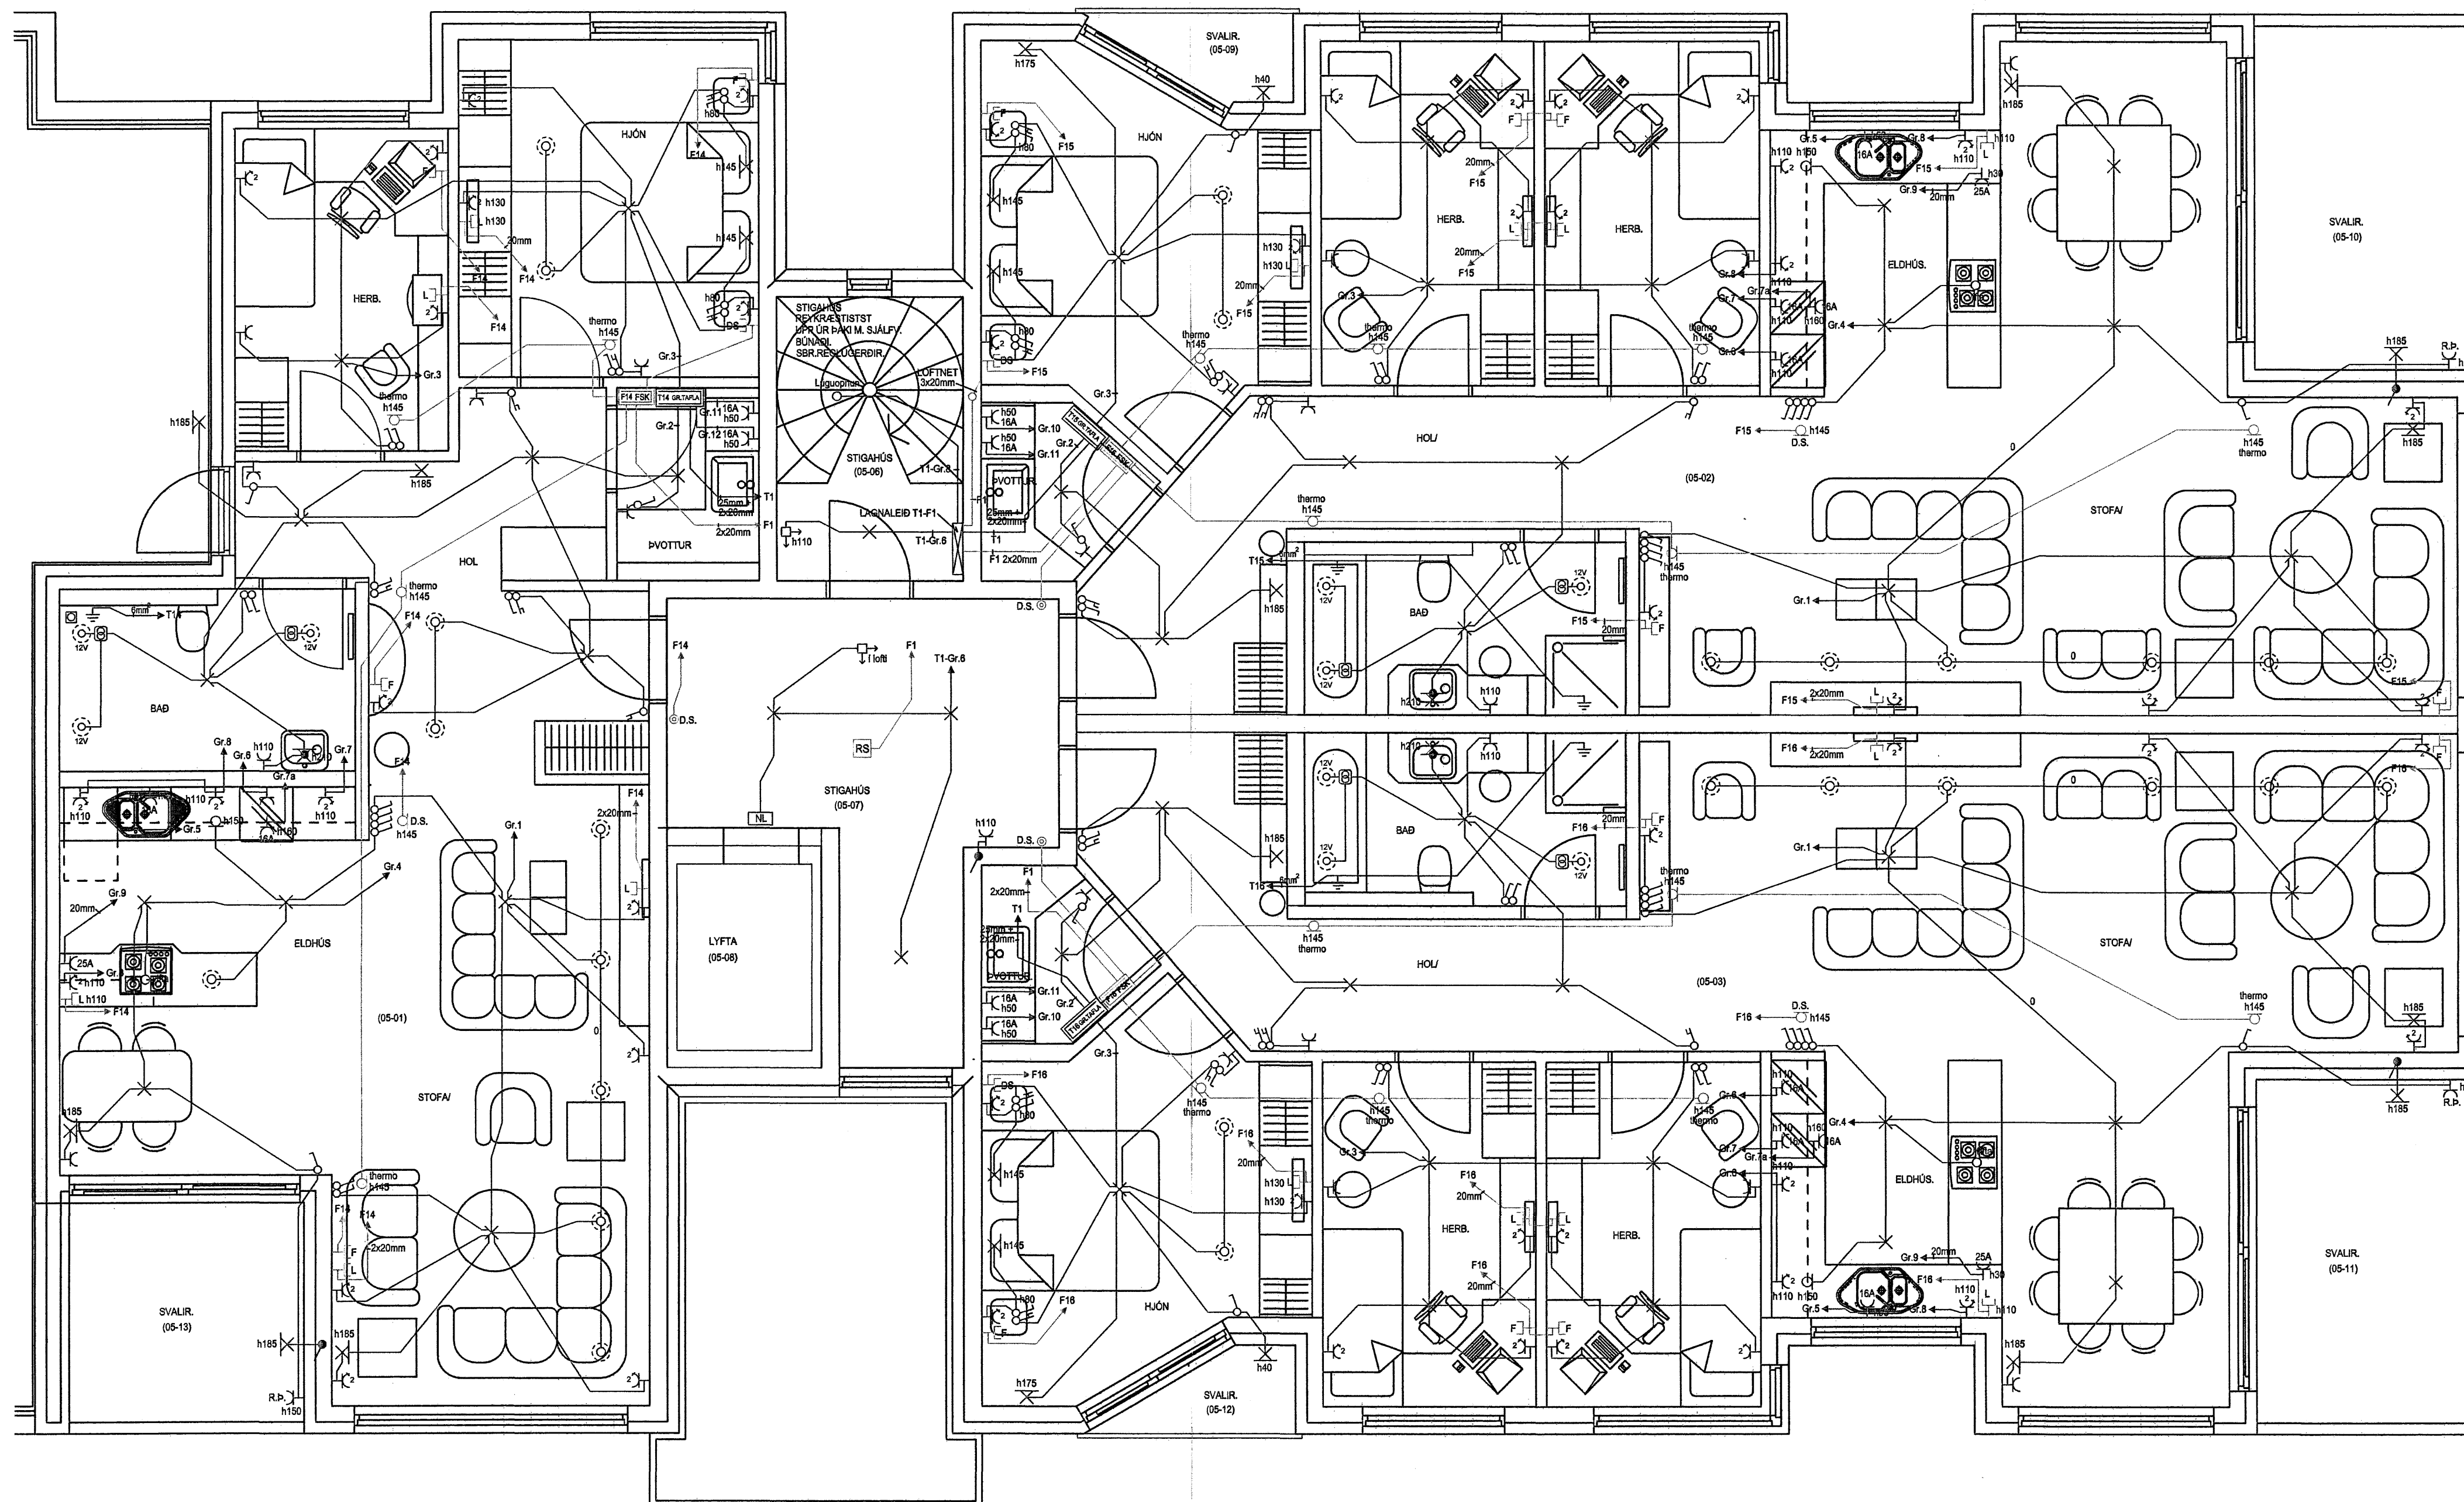

LYKILMYND

DAGS.	21.12.2006	SÍÐA NR.	6 AF 7	HANNAÐ	HKE	VERKEFNI	NORÐURBAKKI 5C
TEIKN. NR.	AR-06	TÖLUVÉITI	GRNORÐURBAKKI5	TEIKNAD	PHS	RAFLÖGN	RAFLÖGN
VERKHLUTI	GRUNNMYND S. HJED	BREYTING A		YFIRFARID	HKE		
MKV.	1:50	BREYTING B					