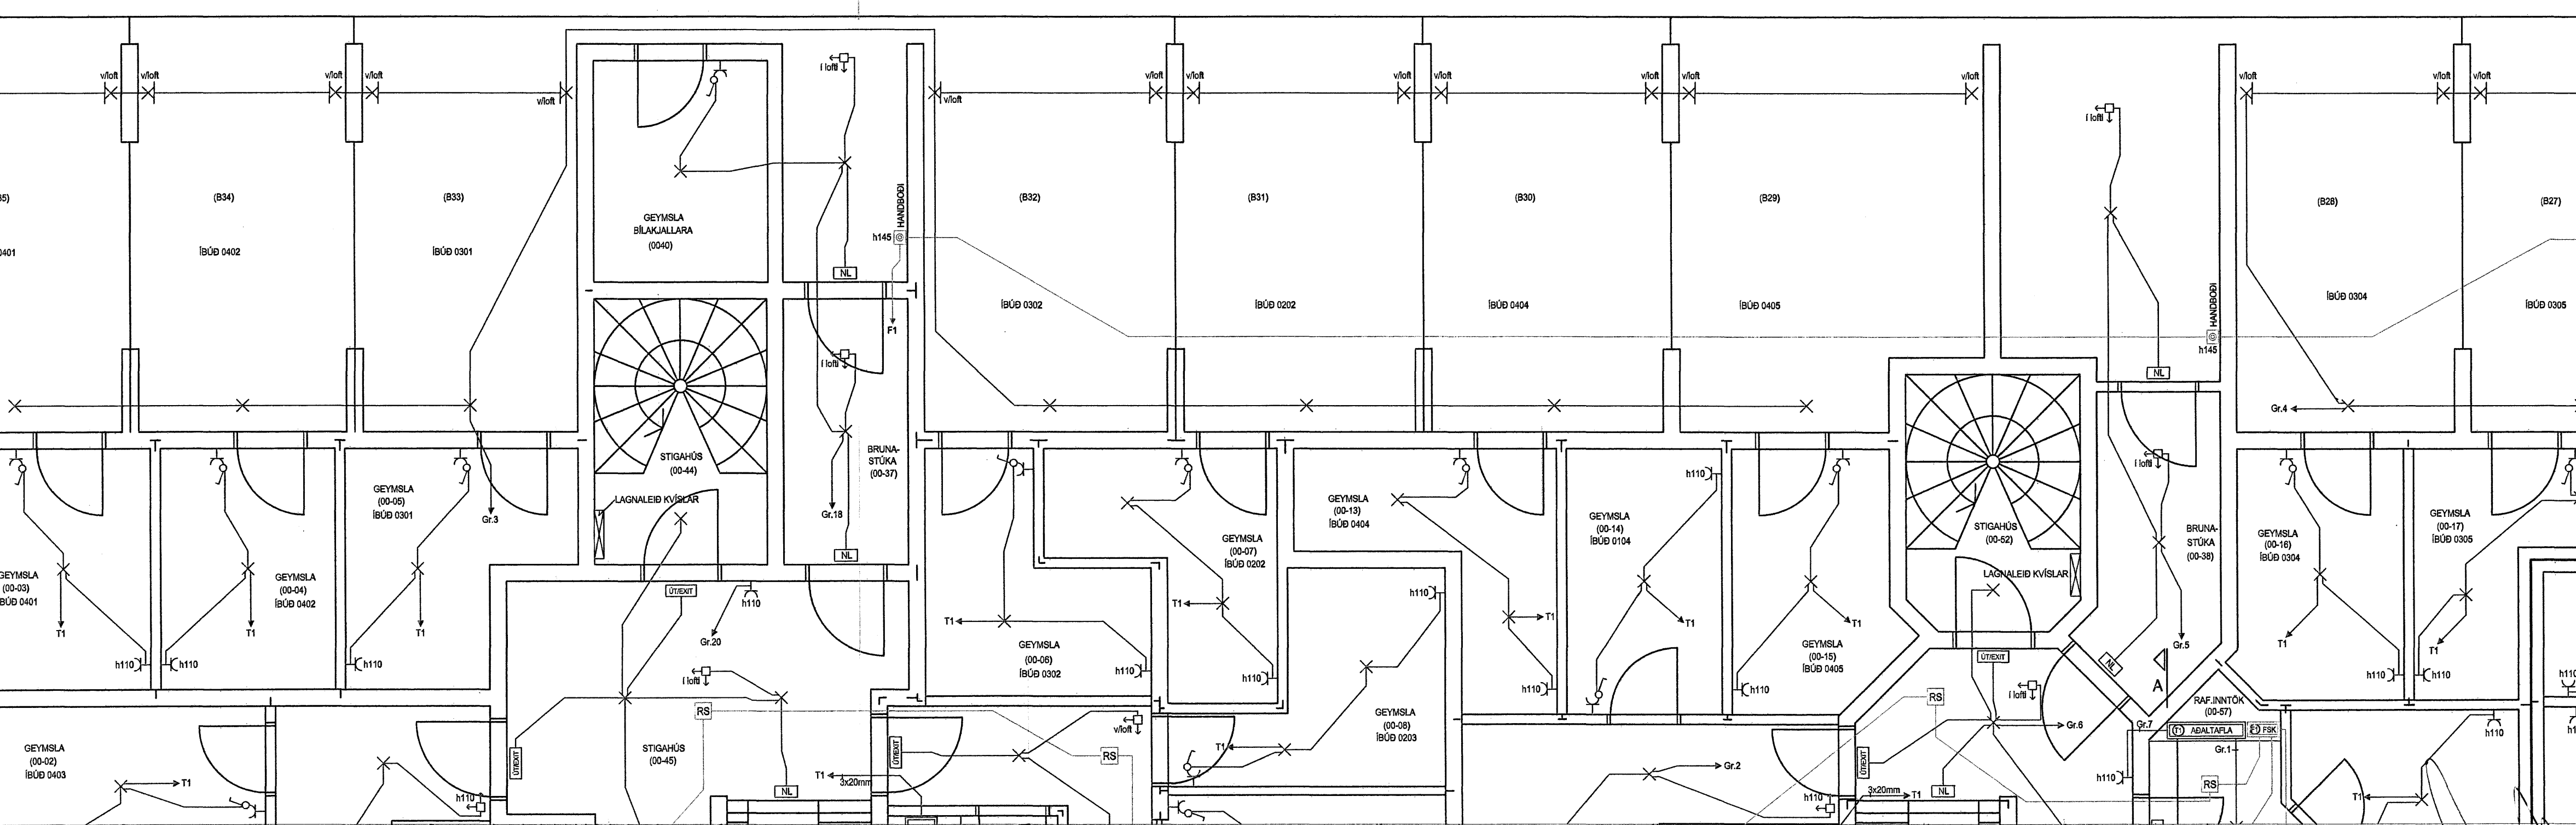

LYKILMYND

DAGS.	21.12.2008	SÍÐA NR.	2 AF 9	HANNAÐ	HKE	VERKEFNI	NORÐURBAKKI 5A
TEIKN. NR.	AR-02	TÖLVUHEITI	GRNORÐURBAKKI5	TEIKNAD	PHS	RAFLÖGN	RAFLÖGN
VERKHLUTI	GRUNNMYND KJALLARI	BREYTING A		YFIRFARID	HKE		
MKV.	1:50	BREYTING B					