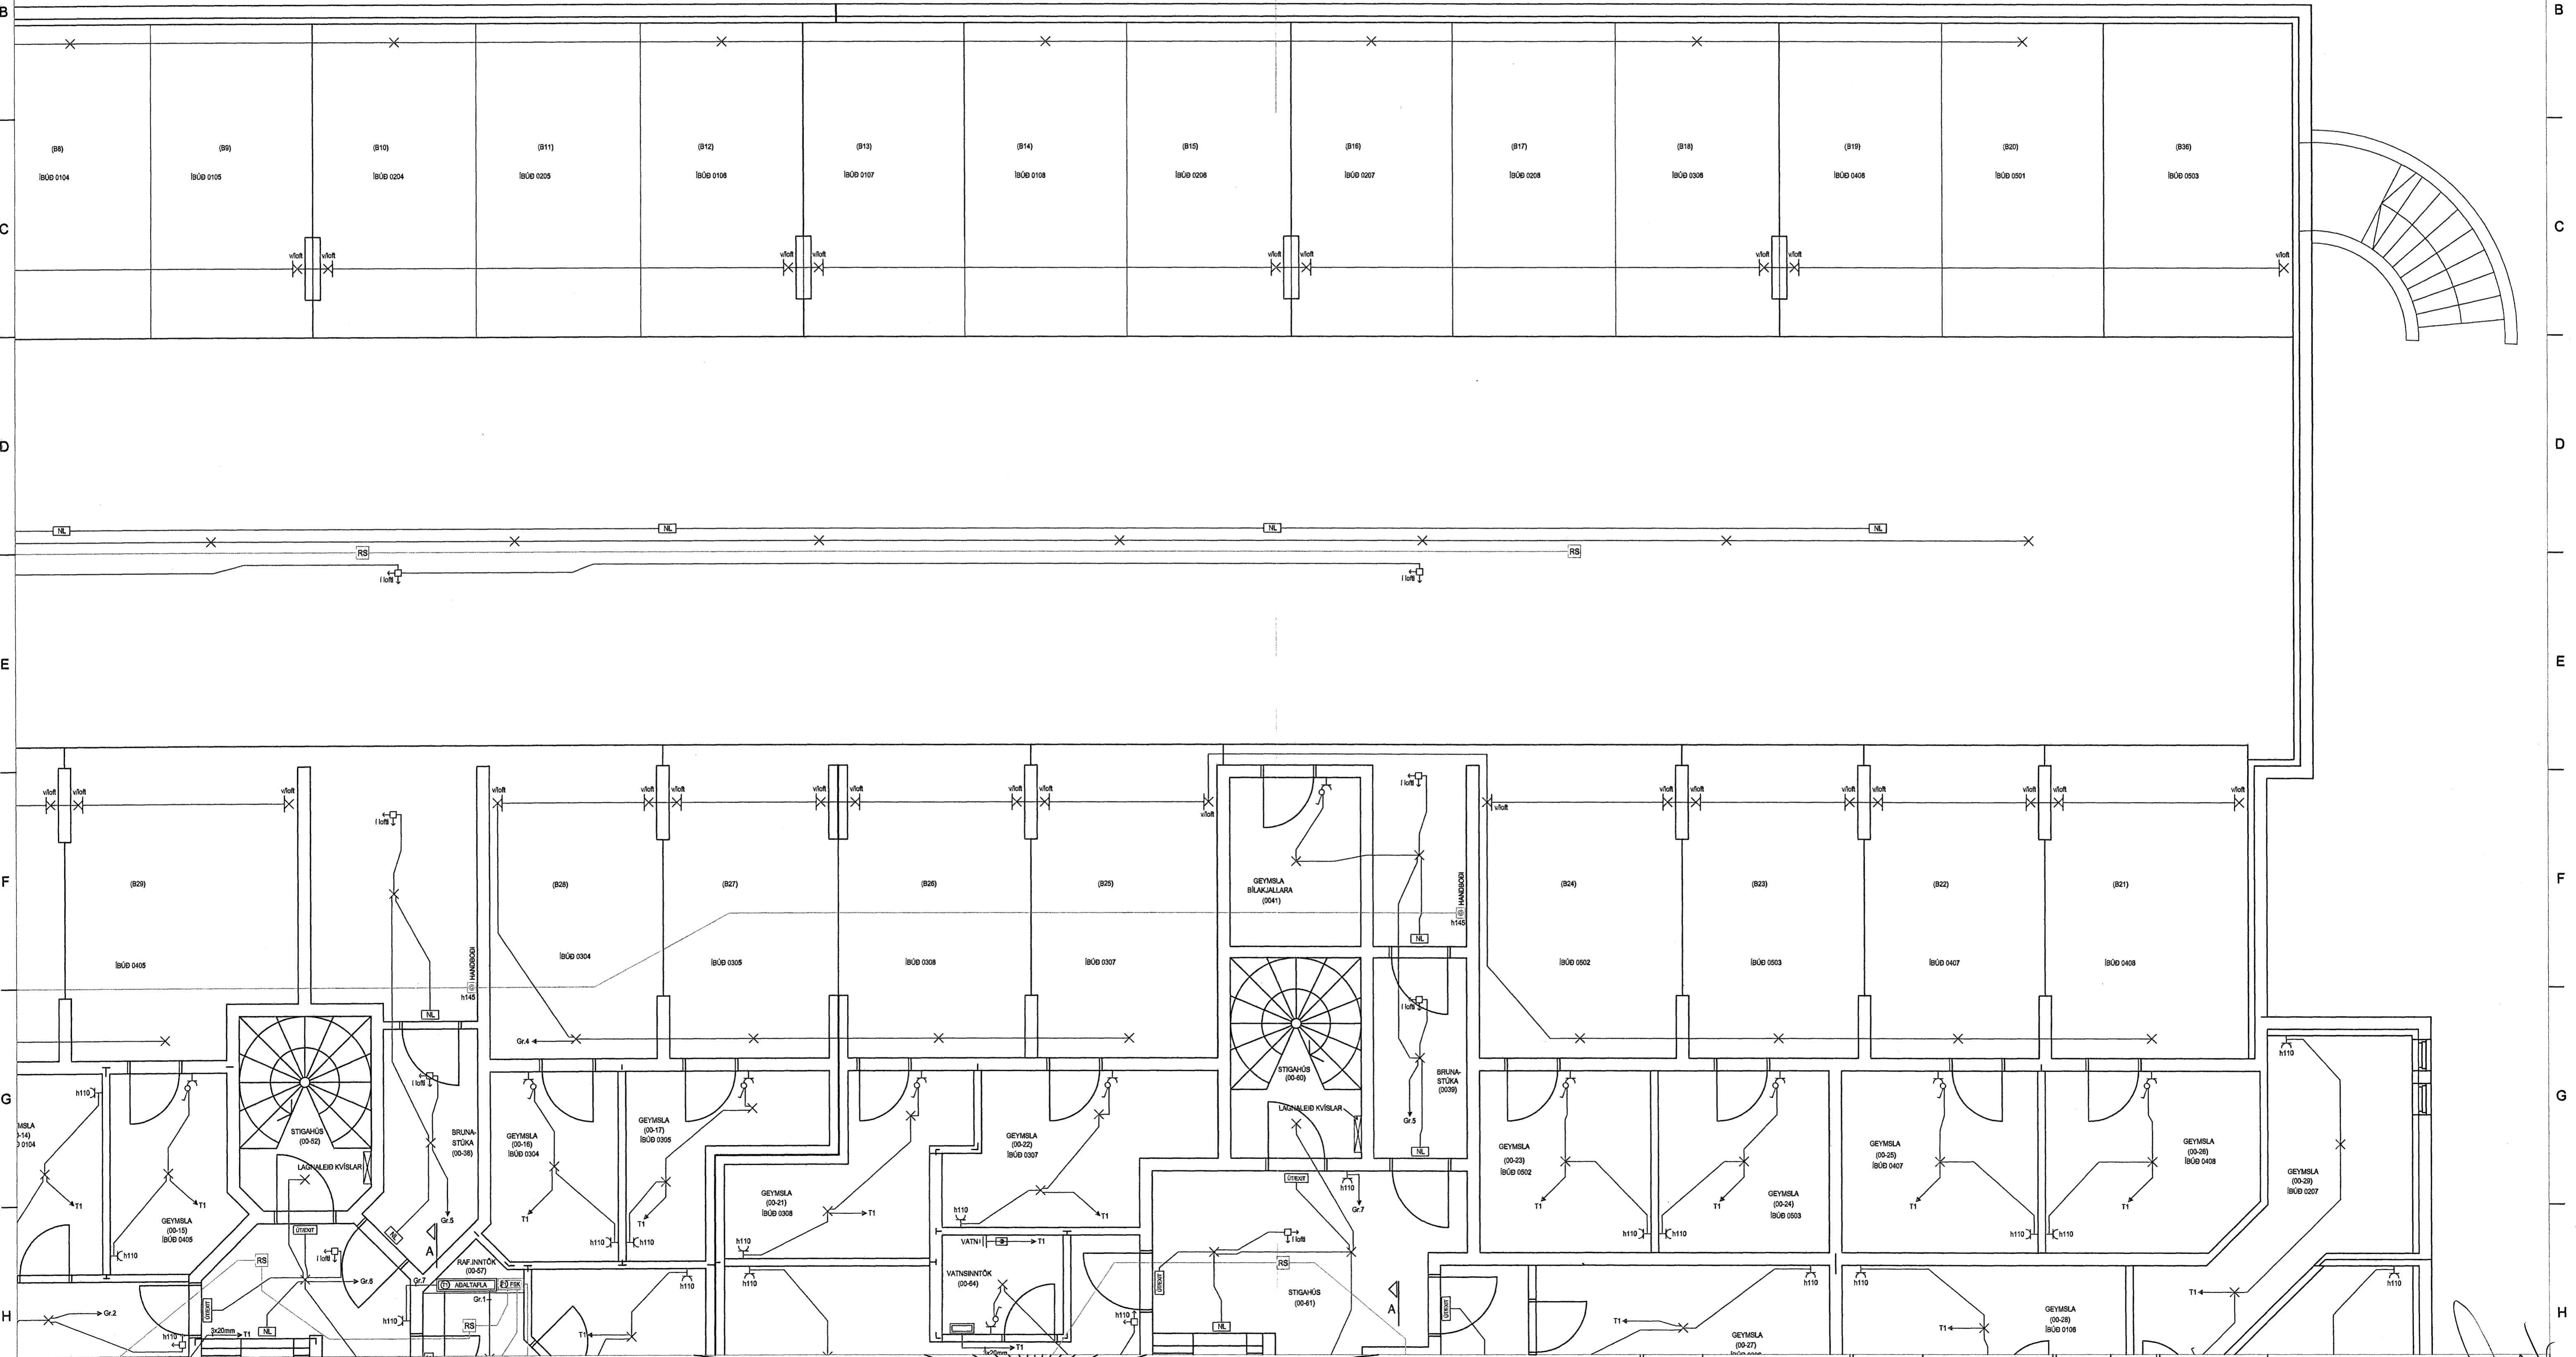

LYKILMYND

HELGI KR. EIRÍKSSON RAFLAGNAHÖNNUN
Helgi Kr. Eiríksson
KT. 1101568-2789

DAGS.	21.12.2008	SÍÐA NR.	3 AF 9	HANNAÐ	HKE	VERKEFNI	NORÐURBAKKI 5A
TEIKN. NR.	AR-03	TÖLVUHEITI	GRNORÐURBAKKIS	TEIKNAD	PHS	RAFLOGN	RAFLOGN
VERKHLUTI	GRUNNMÝND KJALLARI	BREYTING A		YFIRFARID	HKE		
MKV.	1.50	BREYTING B