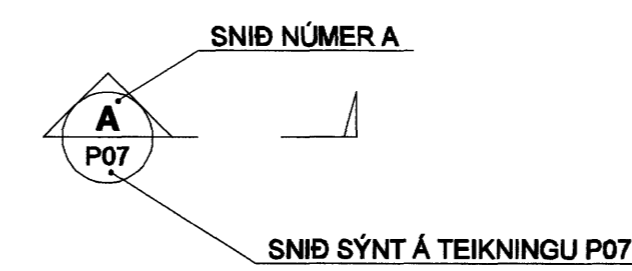

ÚTSOG			
NR	GERÐ	STÆRÐ/DREIFARI/BOX	TEG
U1	ÚTSOGSVENTILL HVÍTUR MEÐ LAUSRI KEILU & BRÆDIVARI TIL LOFTMAGNSSTILLINGAR 26 L/s, 25dB (A)	Ø 100	
U2	ÚTSOGSVENTILL HVÍTUR MEÐ LAUSRI KEILU & BRÆDIVARI TIL LOFTMAGNSSTILLINGAR 54 L/s, 25dB (A)	Ø 180	

ALLIR ÓMERKTIR STOKKAR ERU ERU Ø100 mm SPÍRÓ
OP YFIR ALLAR GEYMSLUHURÐIR

LOFTSTOKKAR OG TENGISTYKKI:

- STOKKAR OG TENGISTYKKI ERU ÝMIST SÍVALIR EDA FERKANTADIR
- STOKKAR ERU ÚR GALV STÁLPLÖTUM, LÁGMARKSÞYKKT SEM HÉR SEGIR

ÞVERMÁL EDA STÆRSTA HLIÐ < 300mm . ÞYKKT 0,63mm
ÞVERMÁL EDA STÆRSTA HLIÐ 301-750mm ÞYKKT 0,8mm
ÞVERMÁL EDA STÆRSTA HLIÐ 751-1400mm ÞYKKT 1,0mm
ÞVERMÁL EDA STÆRSTA HLIÐ 1401-2200mm ÞYKKT 1,25mm
ÞVERMÁL EDA STÆRSTA HLIÐ >2200mm . ÞYKKT 1,5mm

- KERFI SKULU MINNST UPPFYLLA ÞÉTTLEIKAFLOKK B SKV. DS 447.
- ALLAR HLIÐAR Í KÖNTUBDUM STOKKUM SKAL STYRKJA MEÐ KROSSBROTI
- STOKKAR SKULU HENGDIR Í STEYPU MEÐ 10mm SNITTEINUM OG MÚRBOLTUM
- VIÐ ALLAR BRUNA- OG SPJALDLOKUR KOMI GAUMLÚGUR
- FRÁGANGUR SKAL VERA Í SAMRÆMI VIÐ GILDANDI STADLA OG REGLUGERÐIR

SL = STILLILOKA
ML = MÓTORLOKA
BL = BRUNALOKA
RL+BL
GL = GAUMLÚGA

HLLJÓÐGILDRA MEÐ 50mm EIN
L=LENGD

SKÝRINGAR :