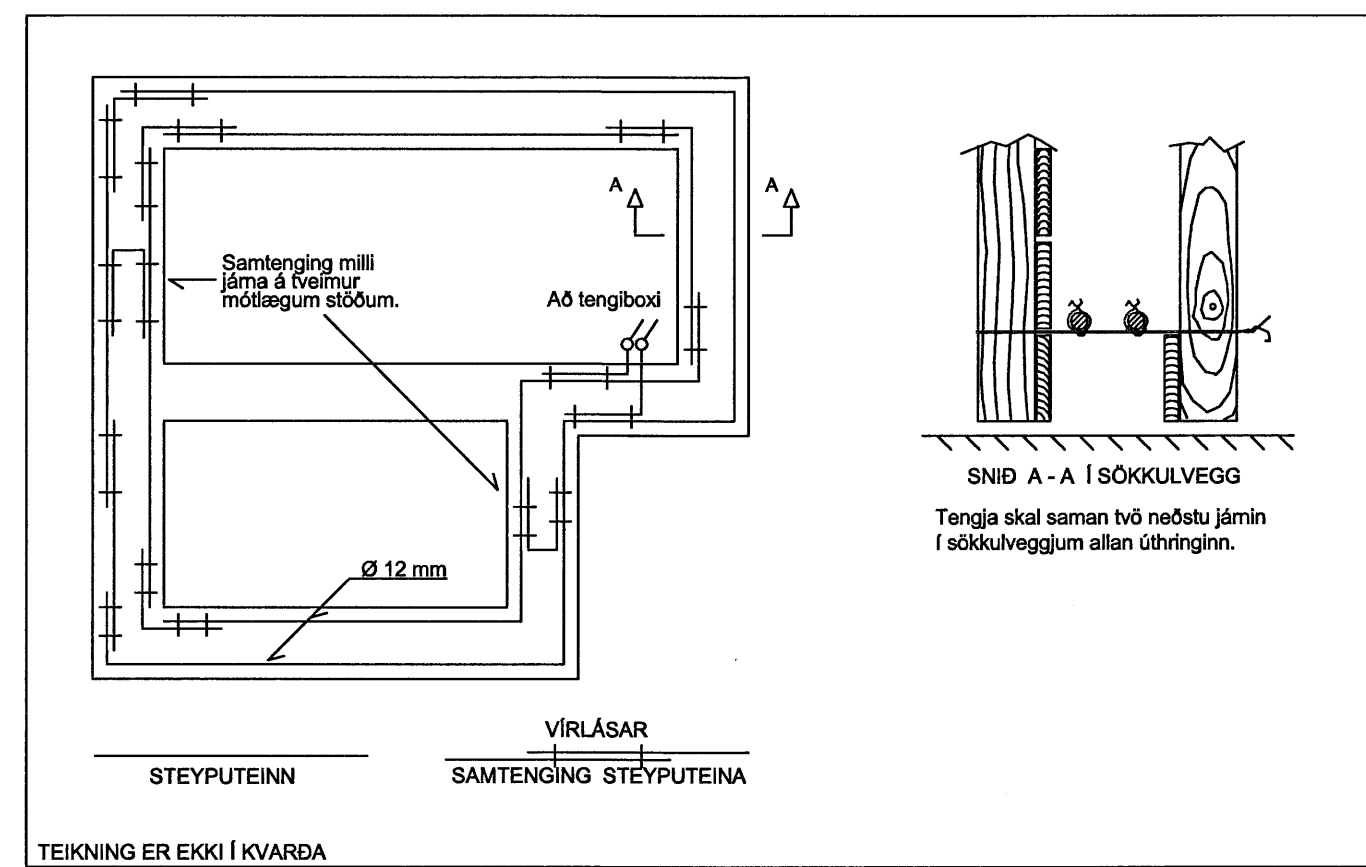

SÖKKULSKAUT  
MKV. 1:50

SAMRÆMINGARHÖNNUÐUR			
MÆLIKVARÐI			
1:50, 1:500			
BREYTINGAR			
ÚTG. DAGS.	BREYTING	HA.	YF.

**Rafhönnun**  
ARMÚLA 42 108 REYKJAVÍK SILMI 530 8000, SIMBRÉF 588 8302

VERKHLUTI  
SÖKKULSKAUT