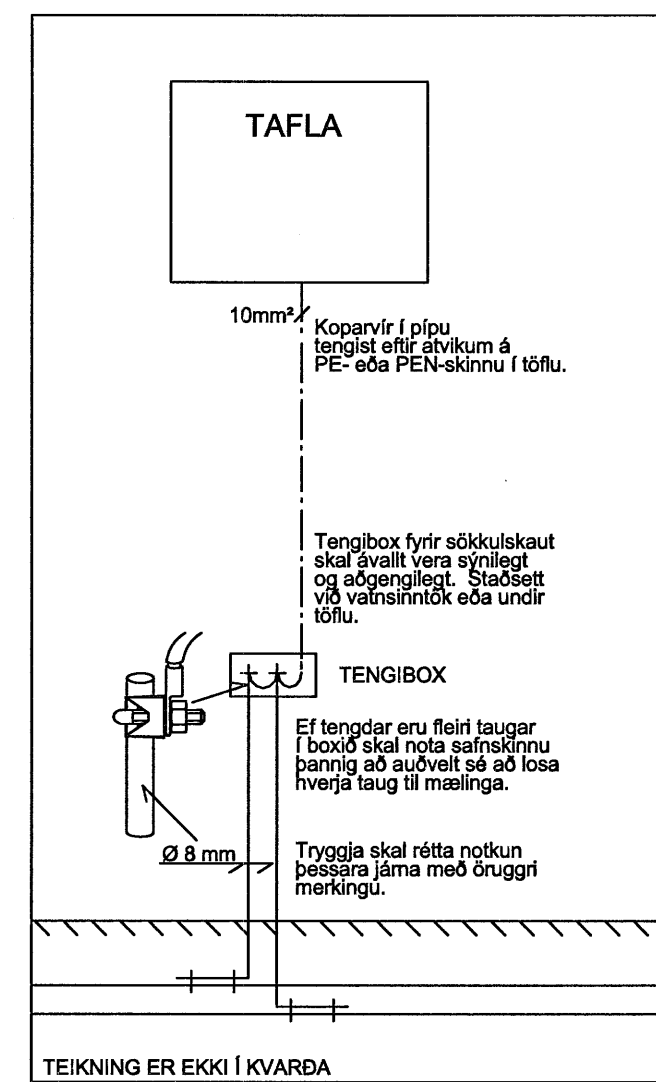

SÖKKULSKAUT  
MKV. 1:50

SAMRÆMINGARHÖNNUÐUR			
MÆLIKVARÐI			
1:50, 1:500			
BREYTINGAR			
ÚTG. DAGS.	BREYTING	HA.	YF.

**Rafhönnun**  
ARMÚLA 42 108 REYKJAVÍK SILMI 530 8000, SIMBRÉF 588 8302

VERKHLUTI  
SÖKKULSKAUT