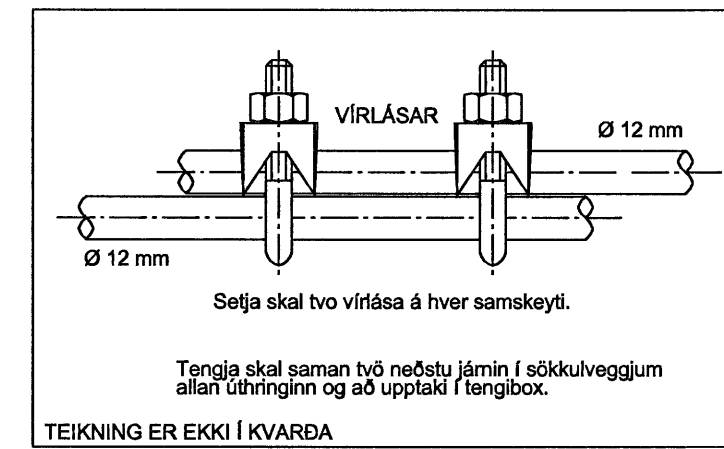

SÖKKULSKAUT  
MKV. 1:50

SAMRÆMINGARHÖNNUÐUR			
MÆLIKVARÐI			
1:50, 1:500			
BREYTINGAR			
ÚTG. DAGS.	BREYTING	HA.	YF.

**Rafhönnun**  
ARMÚLA 42 108 REYKJAVÍK SILMI 530 8000, SIMBRÉF 588 8302

VERKHLUTI  
SÖKKULSKAUT