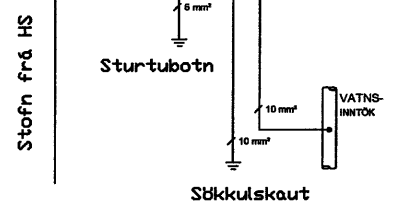

Aðaltafla T0 - einlínunmynd

Gunnar Andresson / Rafvís ehf.  
570 500 3690

Guðni Þorkelsson

Rafvís		HANNAÐ: HP	BREYTING: B	DAGS:	TEKNI:	SAMP:	Hlíðarás 27 Hafnarfirði		Rafagnateikning Einlínunmynd töflu		STJERI: A3
		TEIKNAD: HP	BREYTING: C	DAGS:	TEKNI:	SAMP:			DAGI: 04.10.07		
		YFIRFARIR:	BREYTING: B	DAGS:	TEKNI:	SAMP:			MKV:		
		SAMMUN:	BREYTING: A	DAGS:	TEKNI:	SAMP:	VERK:	NÚMER:	ÚTG:	BLAD: 4 af 5	