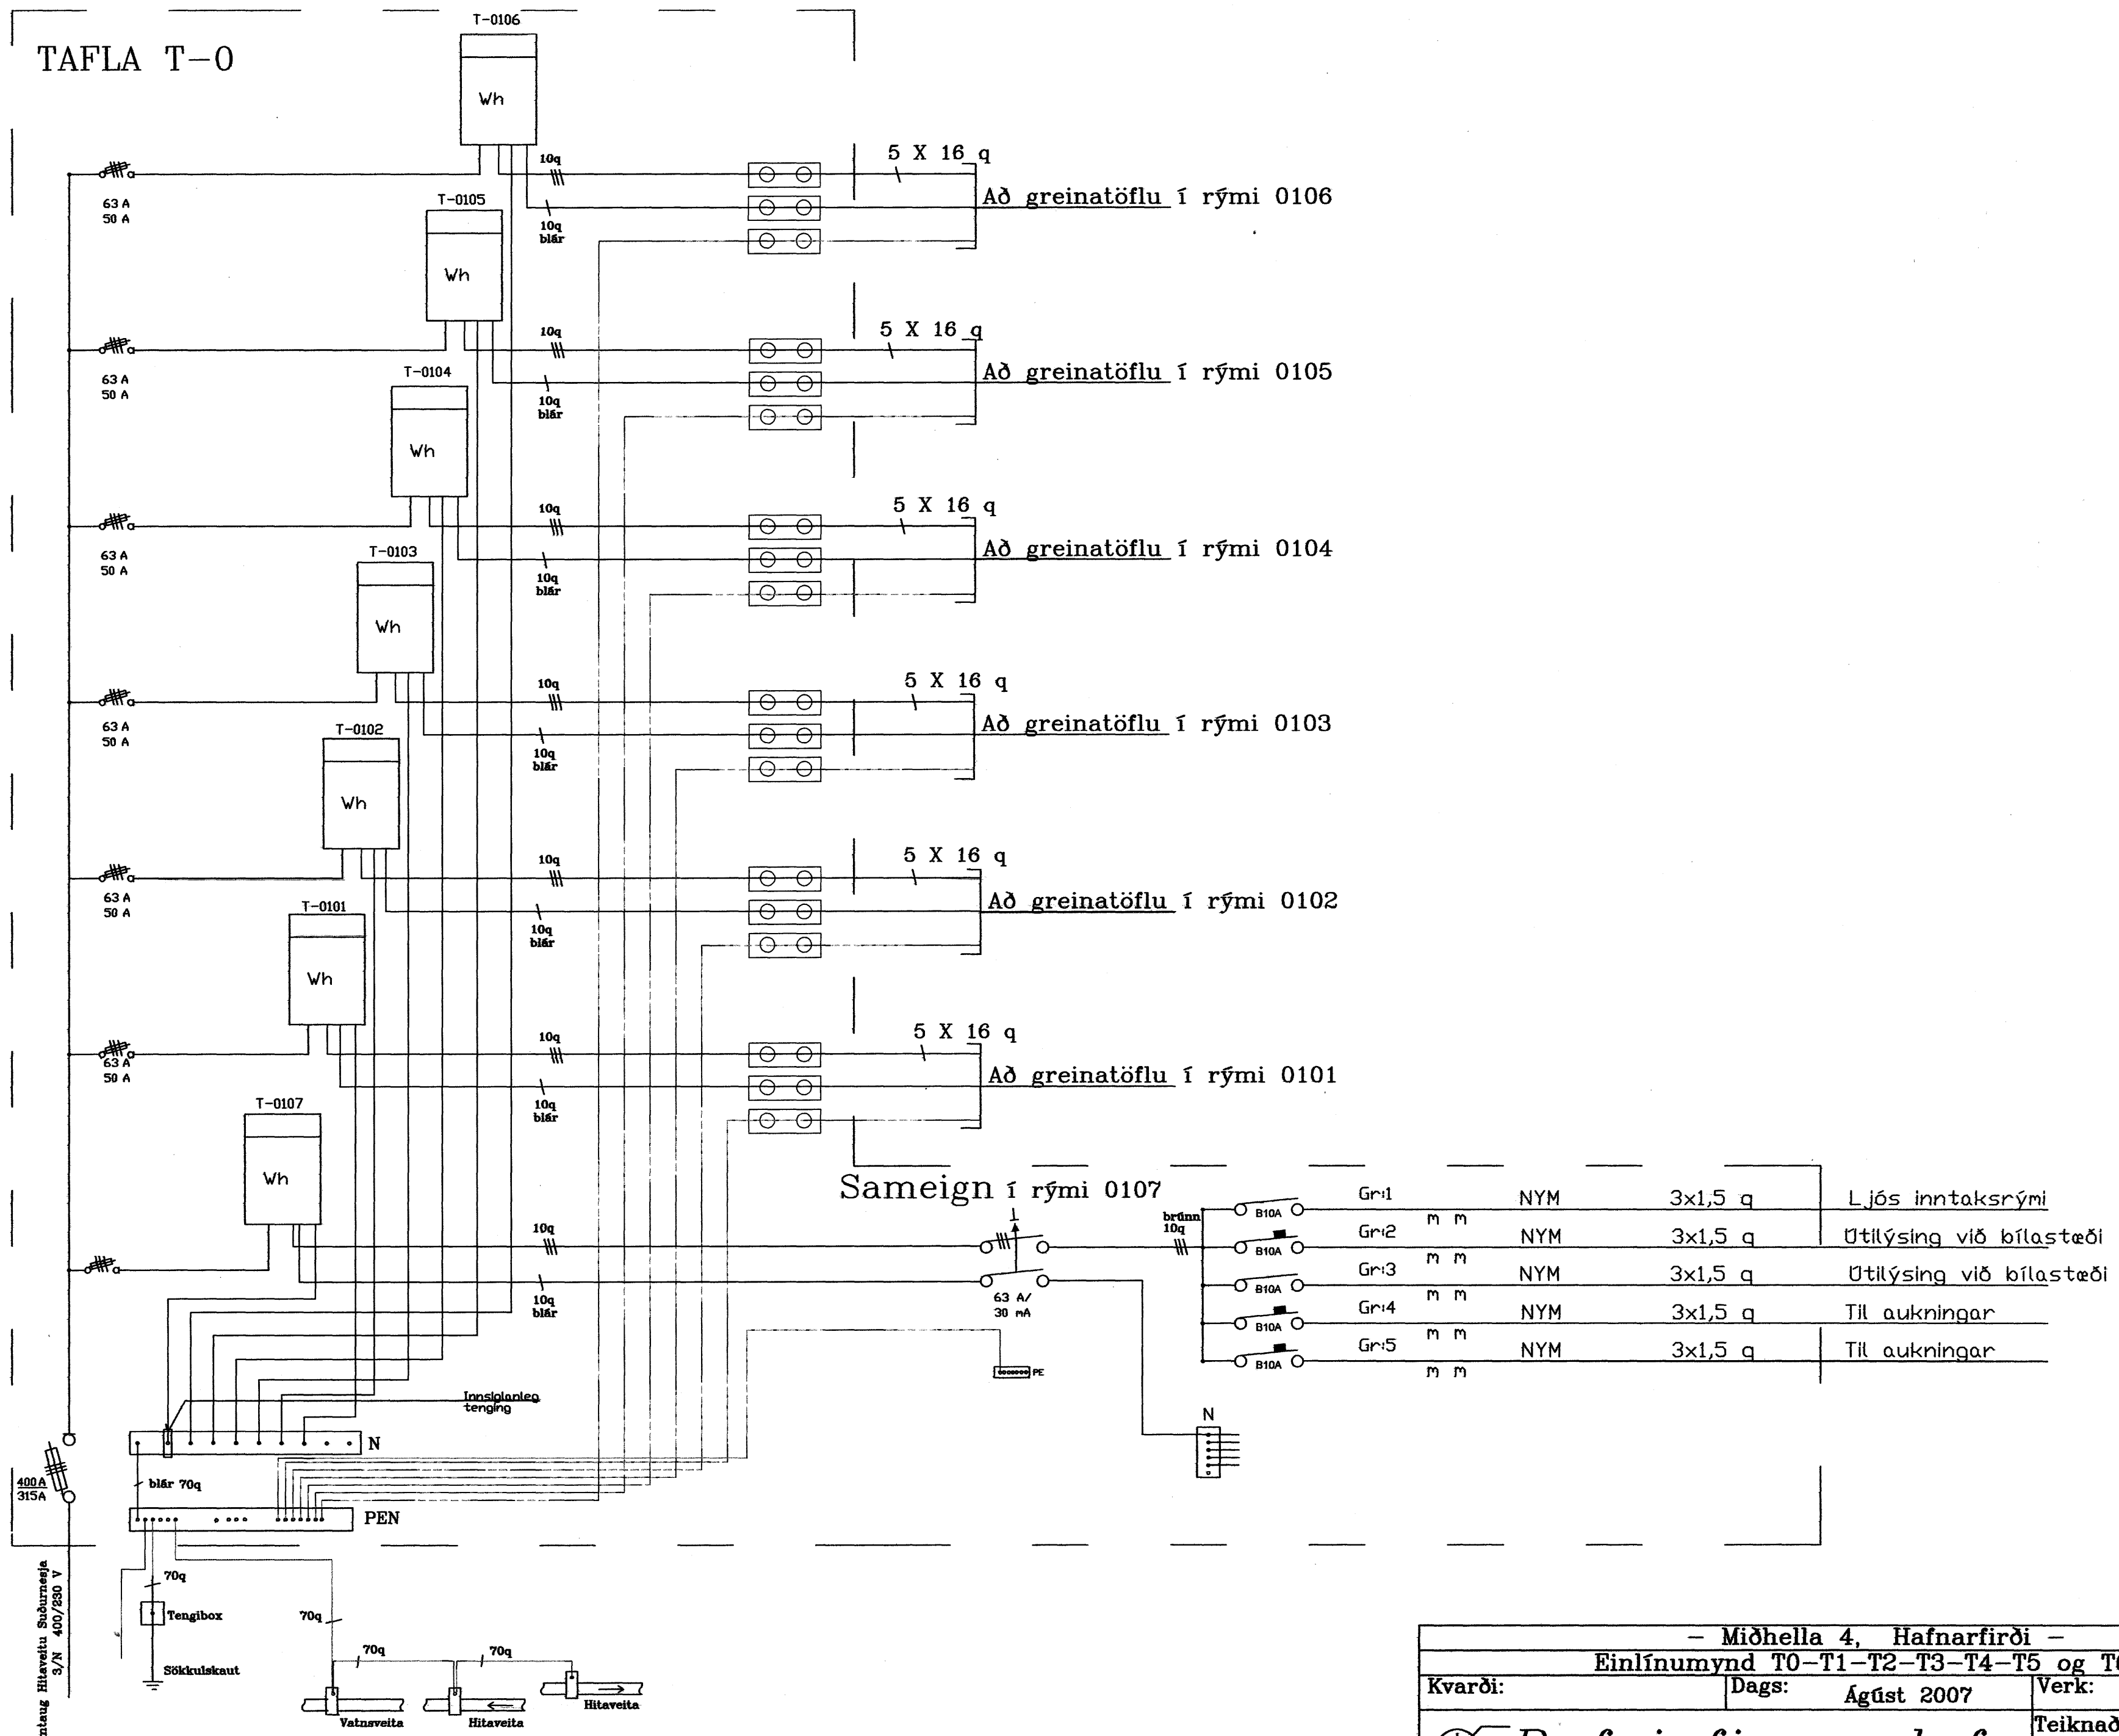

TN-C-S

TAFLA T-0

Reinlaug Hitaveitu Suðurnesja S/N 400/230 V

- Miðhella 4, Hafnarfirði -		
Einlínnumynd T0-T1-T2-T3-T4-T5 og T6		
Kvarði:	Dags: Agust 2007	Verk: 190707
⊗ Rafgjafinn e.h.f		Teiknað: SHD
Hamraborg 20 A 200 Kópavogi		Hannað: <i>[Signature]</i>
		Bls. 16 af 22