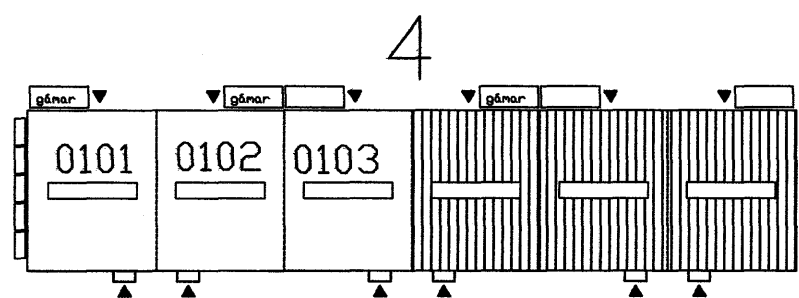

Brunaviðvörðunarkerfi

Viðurkennt rásatengt brunaviðvörðunarkerfi verður í öllu húsinu skv. reglum Brunamálastofnunar og ÍSTEN54. Kerfið verður tengt viðurkenndri vaktstöð. Stjórnstöð verður í anddyri hvers hluta.

- Miðhella 4. Hafnarfirði -		
Rafmagn á 2. hæð bil 0101-0102 og 0103		
Kvarði: 1:50	Dags: Júlí 2007	Verk nr.: 190707
Rafgjafinn e.h.f.		Teiknað: SHD
Hamraborg 20 A 200 Kópavogi		Hannað: <i>[Signature]</i>
		Bls. 14 af 22