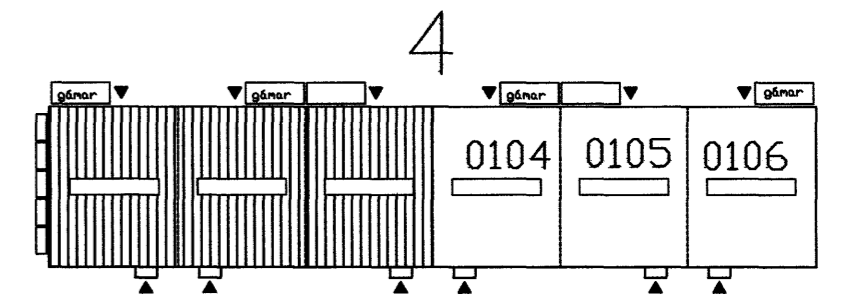

- LR (M) mótor fyrir loftræstingu
- ☒ neyðarlýsing
- ⊖ veggdóss
- × veggljós
- ↙ lagnaleið milli hæða (upp)
- ↘ lagnaleið milli hæða (niður)
- ↗ tenglar
- × loftljós
- ☒ rofar
- (M) mótor fyrir hurðaopnara
- h230 ⊖ birtunemi

- Miðhella 4, Hafnarfirði -		
Rafmagn á 1. hæð bil 0104-0105 og 0106		
Kvarði: 1:50	Dags: Júlí 2007	Verk nr.: 190707
Teiknað: SHD		Hannað: <i>[Signature]</i>
Bls. 5 af 22		

⊗ Rafgjafinn e.h.f.
Hamraborg 20 A 200 Kópavogi