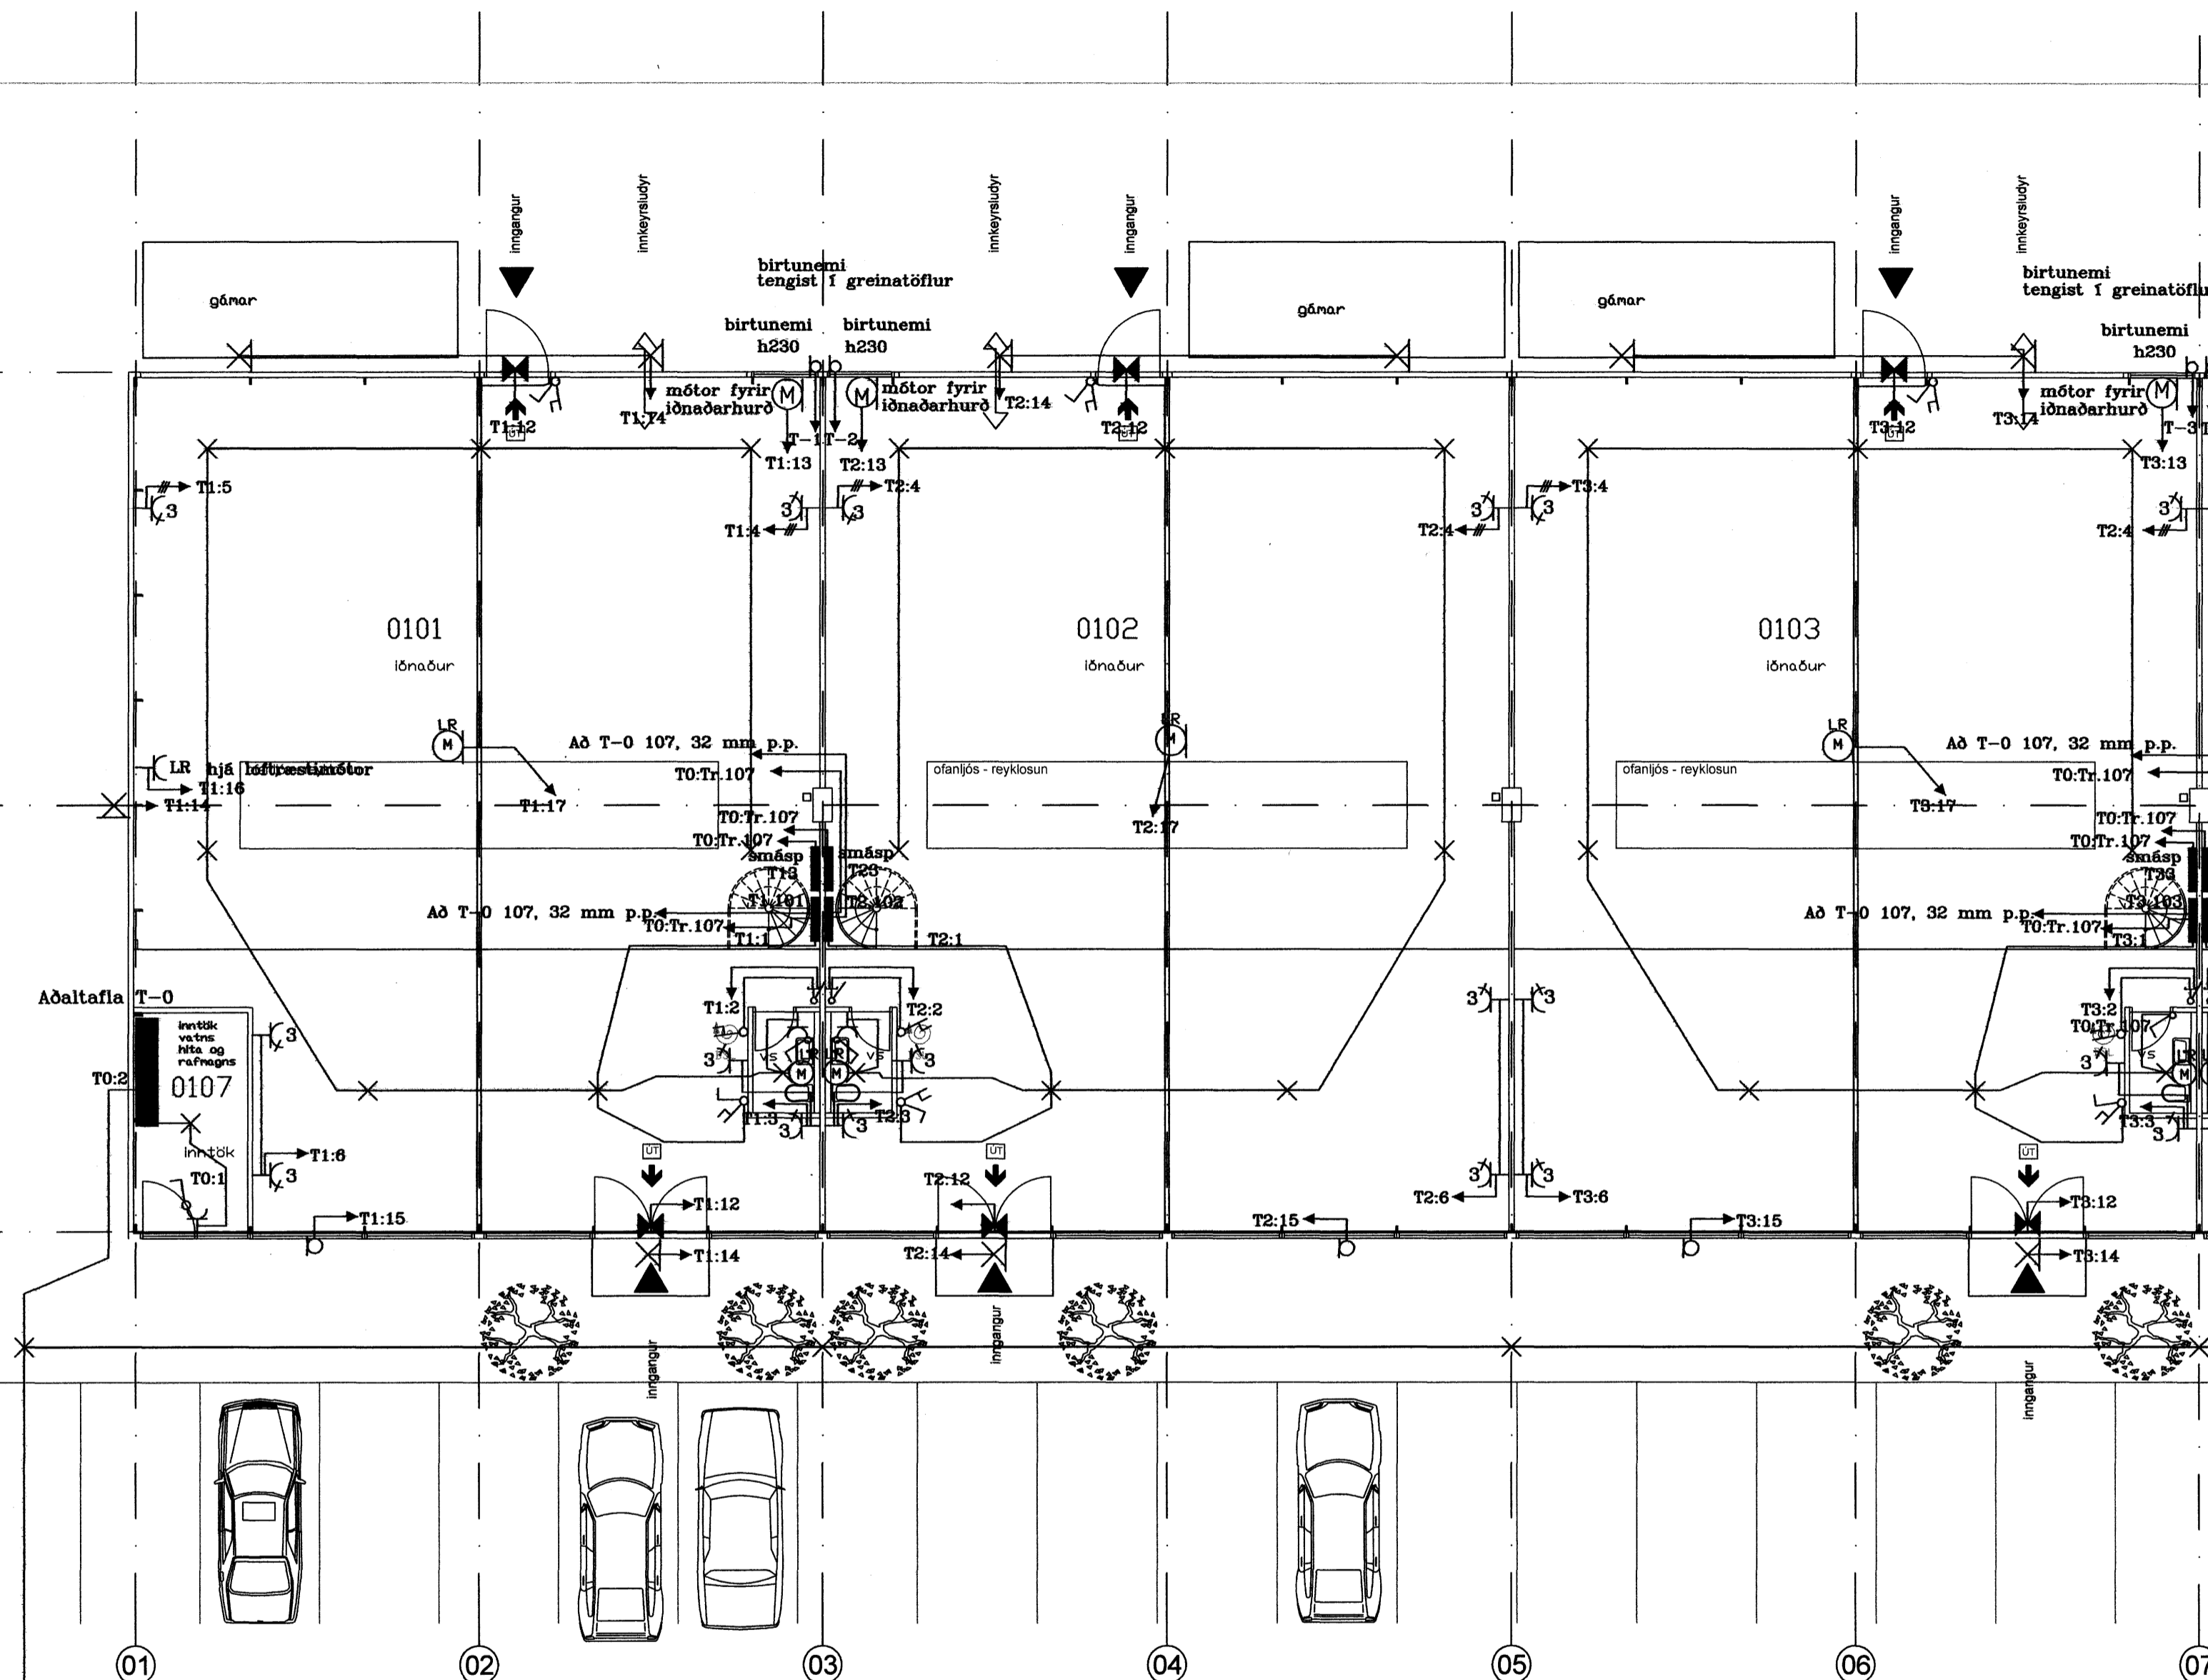

- Ⓜ mótur fyrir lofttræstingu
- ◀ neyðarlýsing
- ⊖ veggdós
- ⊗ veggljós
- ✓ lagnaleið milli hæða (upp)
- ⤵ lagnaleið milli hæða (niður)
- ⊕ tenglar
- ⊗ loftljós
- ⊕ rofar
- Ⓜ mótur fyrir hurðaopnara
- h230 Ⓟ birtunemi

|  |                 |                                 |
|--|-----------------|---------------------------------|
| - Miðhella 4, Hafnarfirði -            |                 |                                 |
| Rafmagn á 1. hæð bil 0101-0102 og 0103 |                 |                                 |
| Kvarði: 1:50                           | Dags: Júlí 2007 | Verk nr.: 190707                |
| Teiknað: SHD                           |                 | Hannað: <i>Flóki Sigurðsson</i> |
| Bls. 4 af 22                           |                 |                                 |