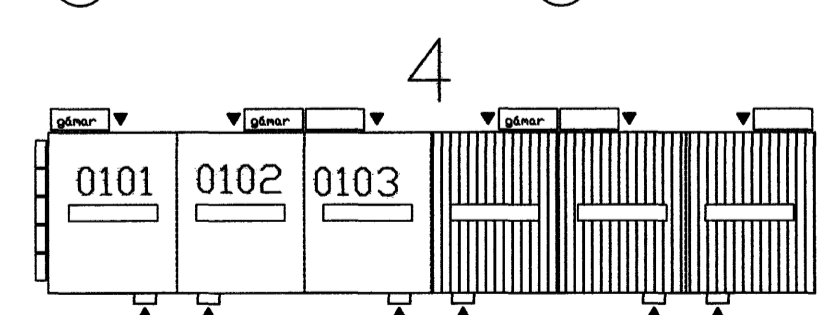

- Ⓜ mótur fyrir lofttræstingu
- ◀ neyðarlýsing
- ⊖ veggdós
- ⊗ veggljós
- ✓ lagnaleið milli hæða (upp)
- ⤵ lagnaleið milli hæða (niður)
- ⊕ tenglar
- ⊗ loftljós
- ⊕ rofar
- Ⓜ mótur fyrir hurðaopnara
- h230 Ⓟ birtunemi

|  |                 |                                 |
|--|-----------------|---------------------------------|
| - Miðhella 4, Hafnarfirði -            |                 |                                 |
| Rafmagn á 1. hæð bil 0101-0102 og 0103 |                 |                                 |
| Kvarði: 1:50                           | Dags: Júlí 2007 | Verk nr.: 190707                |
| Teiknað: SHD                           |                 | Hannað: <i>Flóki Sigurðsson</i> |
| Bls. 4 af 22                           |                 |                                 |