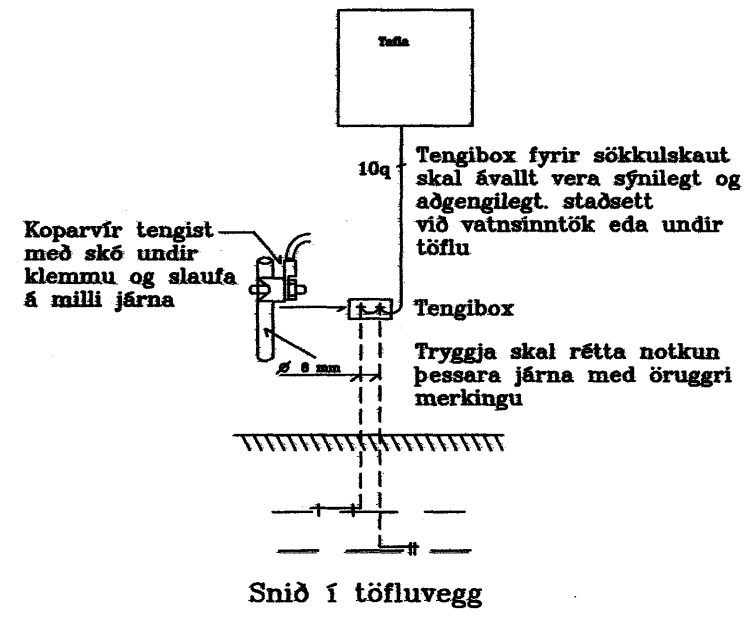

Grunnmynd Sökkulsveggja

Snið í töfluvegg

Snið A - A í sökkulvegg
Sýnd eru 2 neðstu steypu-
styrktarjárn í steypumóti
ofan á neðstu mótavírum

- Miðhella 4, Hafnarfirði -		
Sökkulskaut		
Kvarði:	Dags: Júlí 2007	Verk nr.: 190707
 Rafgjafinn e.h.f. Hamraborg 20 A 200 Kópavogi		Teiknað: SHD
		Hannað: <i>Alfr. Sigurðsson</i>
		Bls. 1 af 22