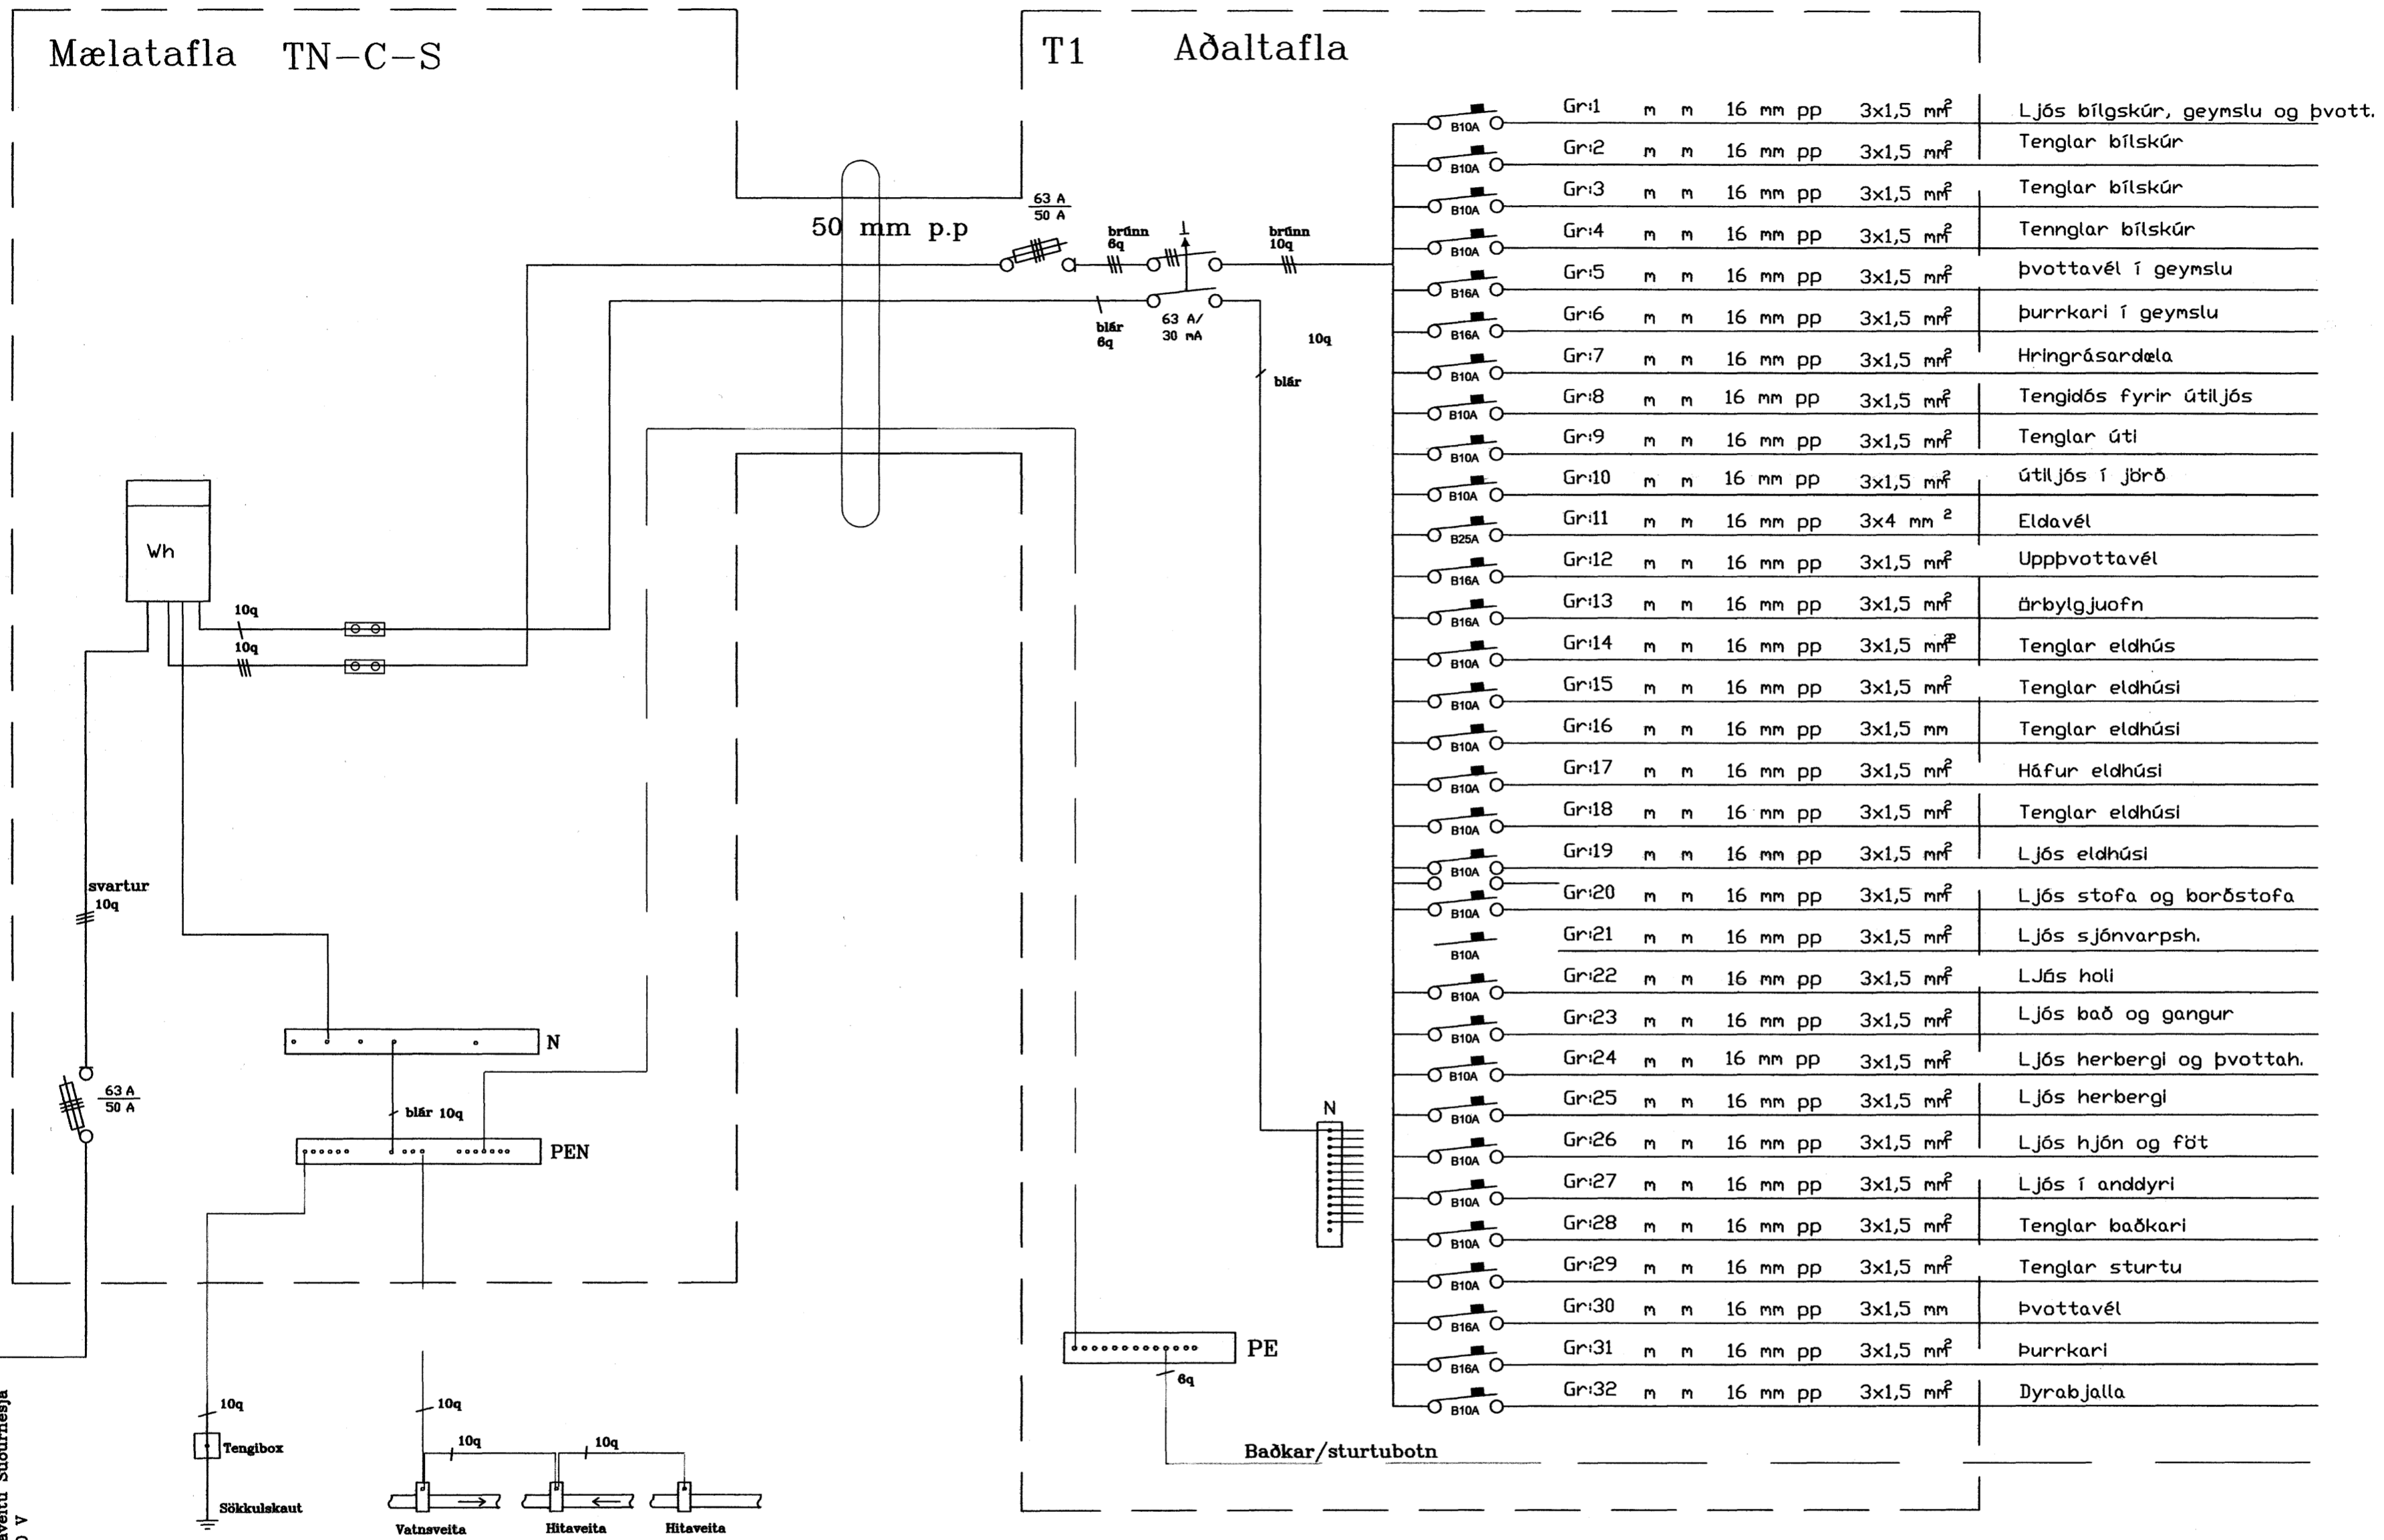

Mælatafla TN-C-S

T1 Aðaltafla

Heimtaug Hitaveitu Suðurnesja
1/N 400/230 V

Fyrir Nýtt hús ehf. - Glitvellir 34 Hafnarfirði -		
Einlínnumynd		
Kvarði: 1:50	Dags: Maí 2007	Verk: einlínnumynd
Teiknað: SHD		Hannað: <i>Ali Sja</i>
Bls. 7 af 7		