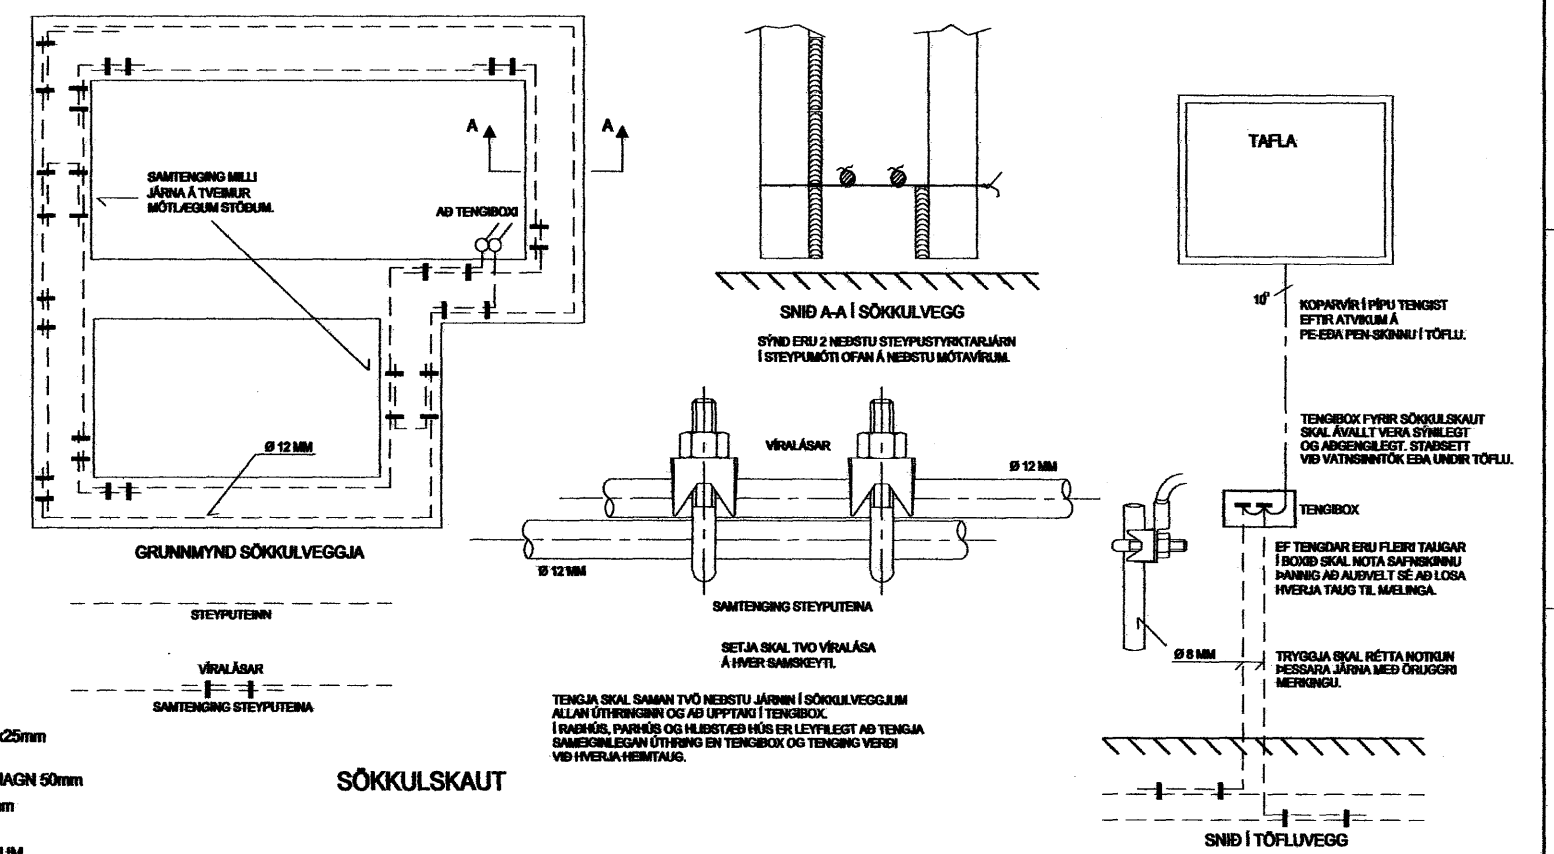

GREINATAFLA T2

AFSTÖÐUMYND MKV. 1:500

SNÍÐ A-A MKV. 1:50

SÖKKULSKAUT

aðalhönnuður:
Kári Eiríksson - Arkitekt FAÍ - kt: 070365-4059

HELGI KR. EIRÍKSSON RAFLAGNAHÖNNUN

 KT. 110156-2789

SKIPHOLT 37, 108 REYKJAVÍK S:568-8388
 E-MAIL: TEIKN@LUMEX.IS