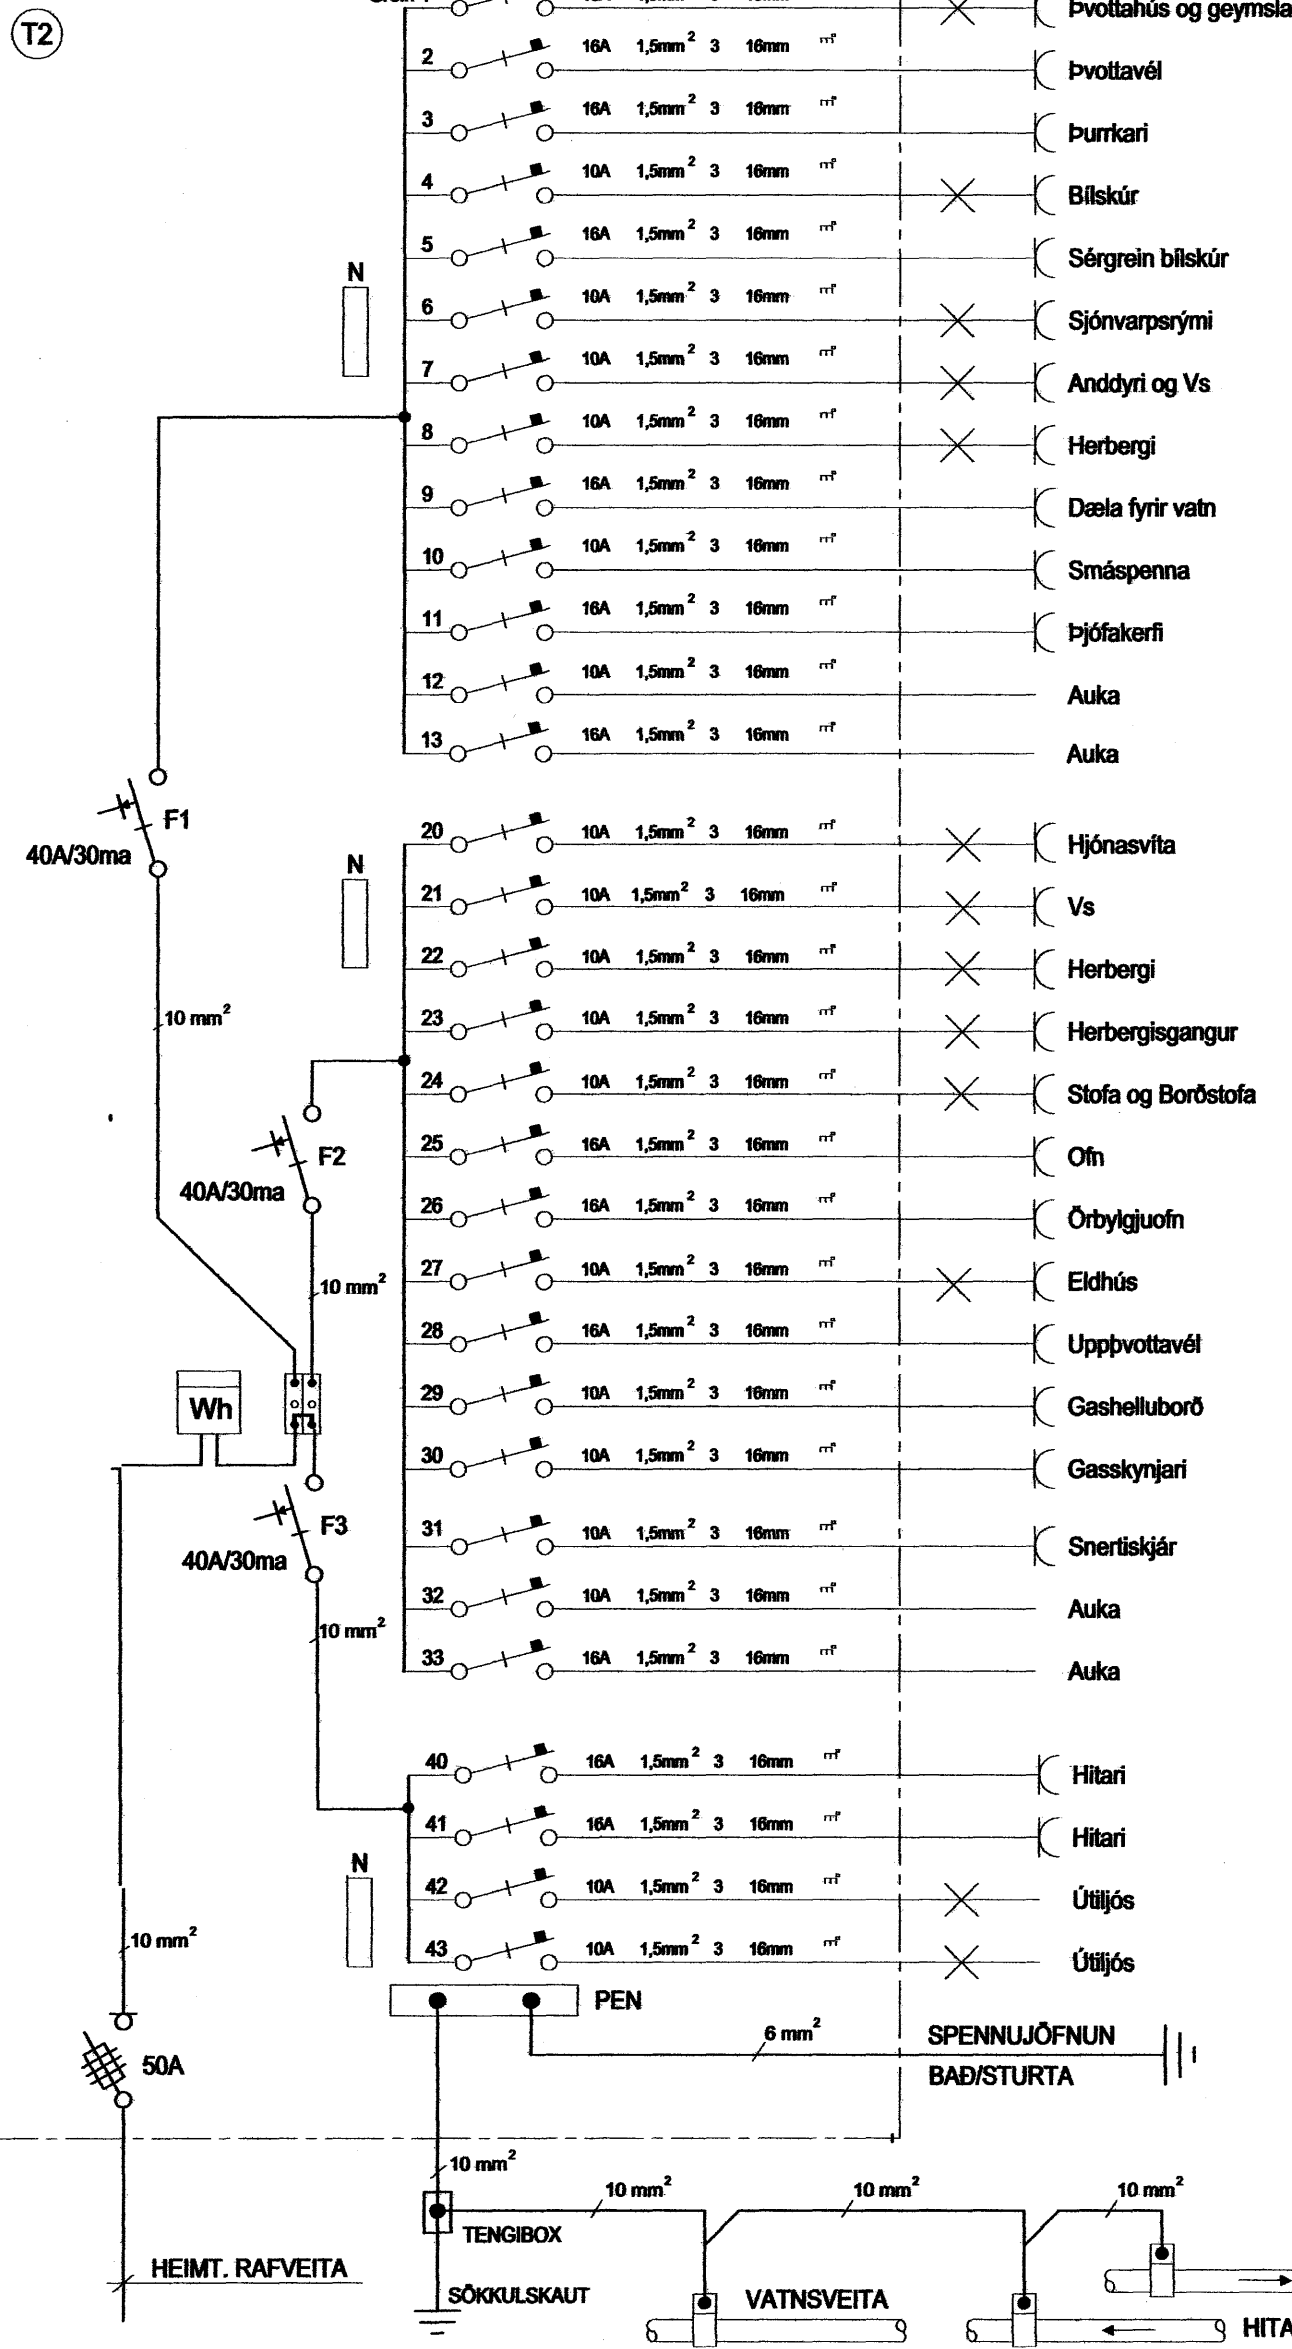

GREINATAFLA T2

AFSTÖÐUMYND MKV. 1:500

SNÍÐ A-A MKV. 1:50

SÖKKULSKAUT

aðalhönnuður:
Kári Eiríksson - Arkitekt FAÍ - kt: 070365-4059

HELGI KR. EIRÍKSSON RAFLAGNAHÖNNUN

 KT. 110156-2789

SKIPHOLT 37, 108 REYKJAVÍK S:568-8388
 E-MAIL: TEIKN@LUMEX.IS