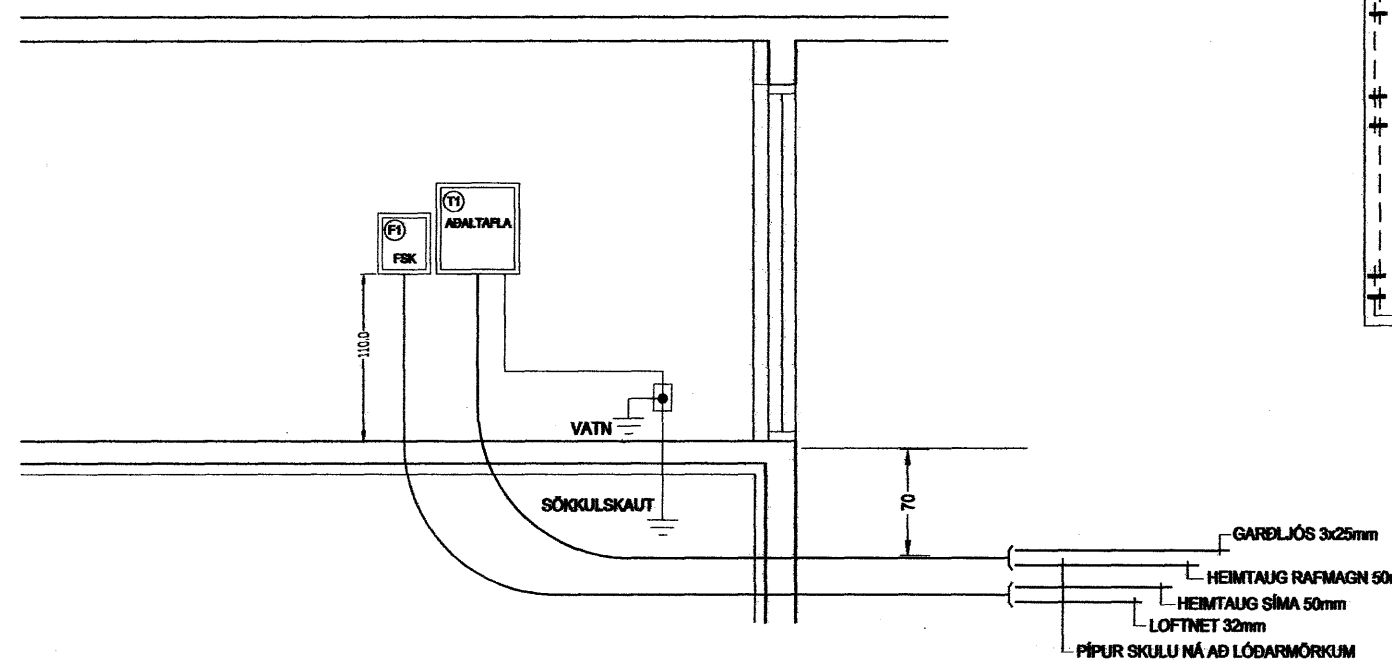

GREINATAFLA T2

AFSTÖÐUMYND MKV. 1:500

SNÍÐ A-A MKV. 1:50

SÖKKULSKAUT

aðalhönnuður:
Kári Eiríksson - Arkitekt FAÍ - kt: 070365-4059

HELGI KR. EIRÍKSSON RAFLAGNAHÖNNUN

 KT. 110156-2789

SKIPHOLT 37, 108 REYKJAVÍK S:568-8388
 E-MAIL: TEIKN@LUMEX.IS