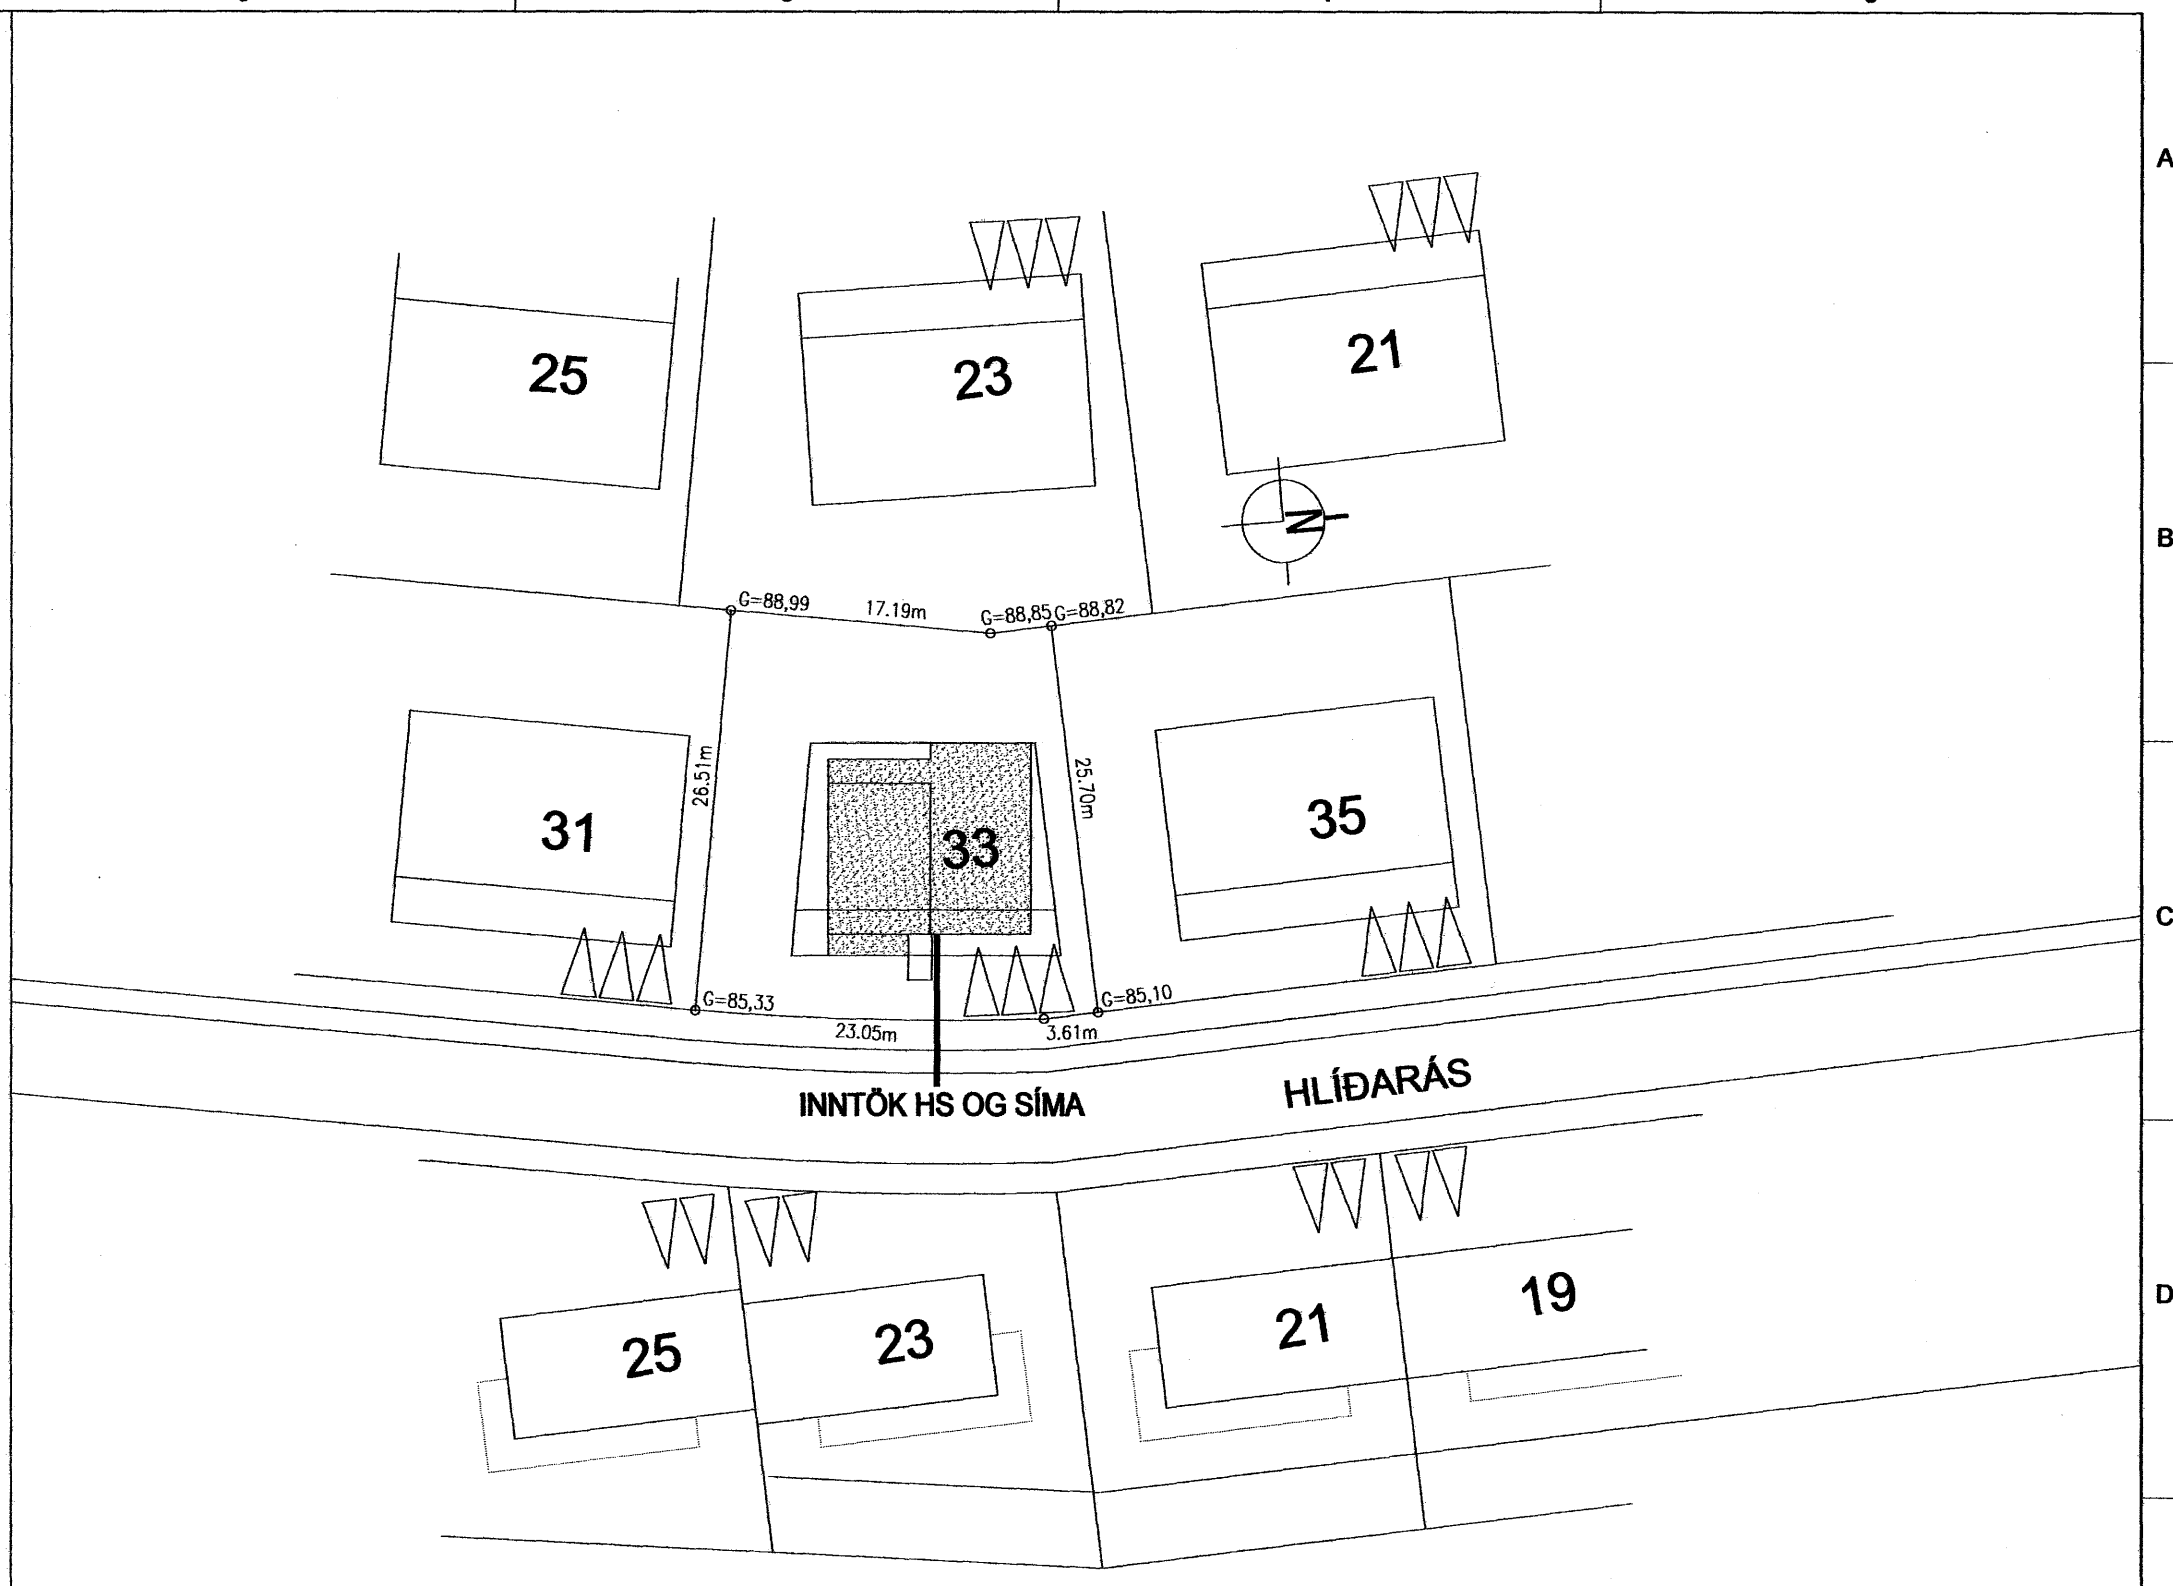

GREINATAFLA T2

AFSTÖÐUMYND MKV. 1:500

SNÍÐ A-A MKV. 1:50

SÖKKULSKAUT

aðalhönnuður:
Kári Eiríksson - Arkitekt FAÍ - kt: 070365-4059

HELGI KR. EIRÍKSSON RAFLAGNAHÖNNUN

 KT. 110156-2789

SKIPHOLT 37, 108 REYKJAVÍK S:568-8388
 E-MAIL: TEIKN@LUMEX.IS