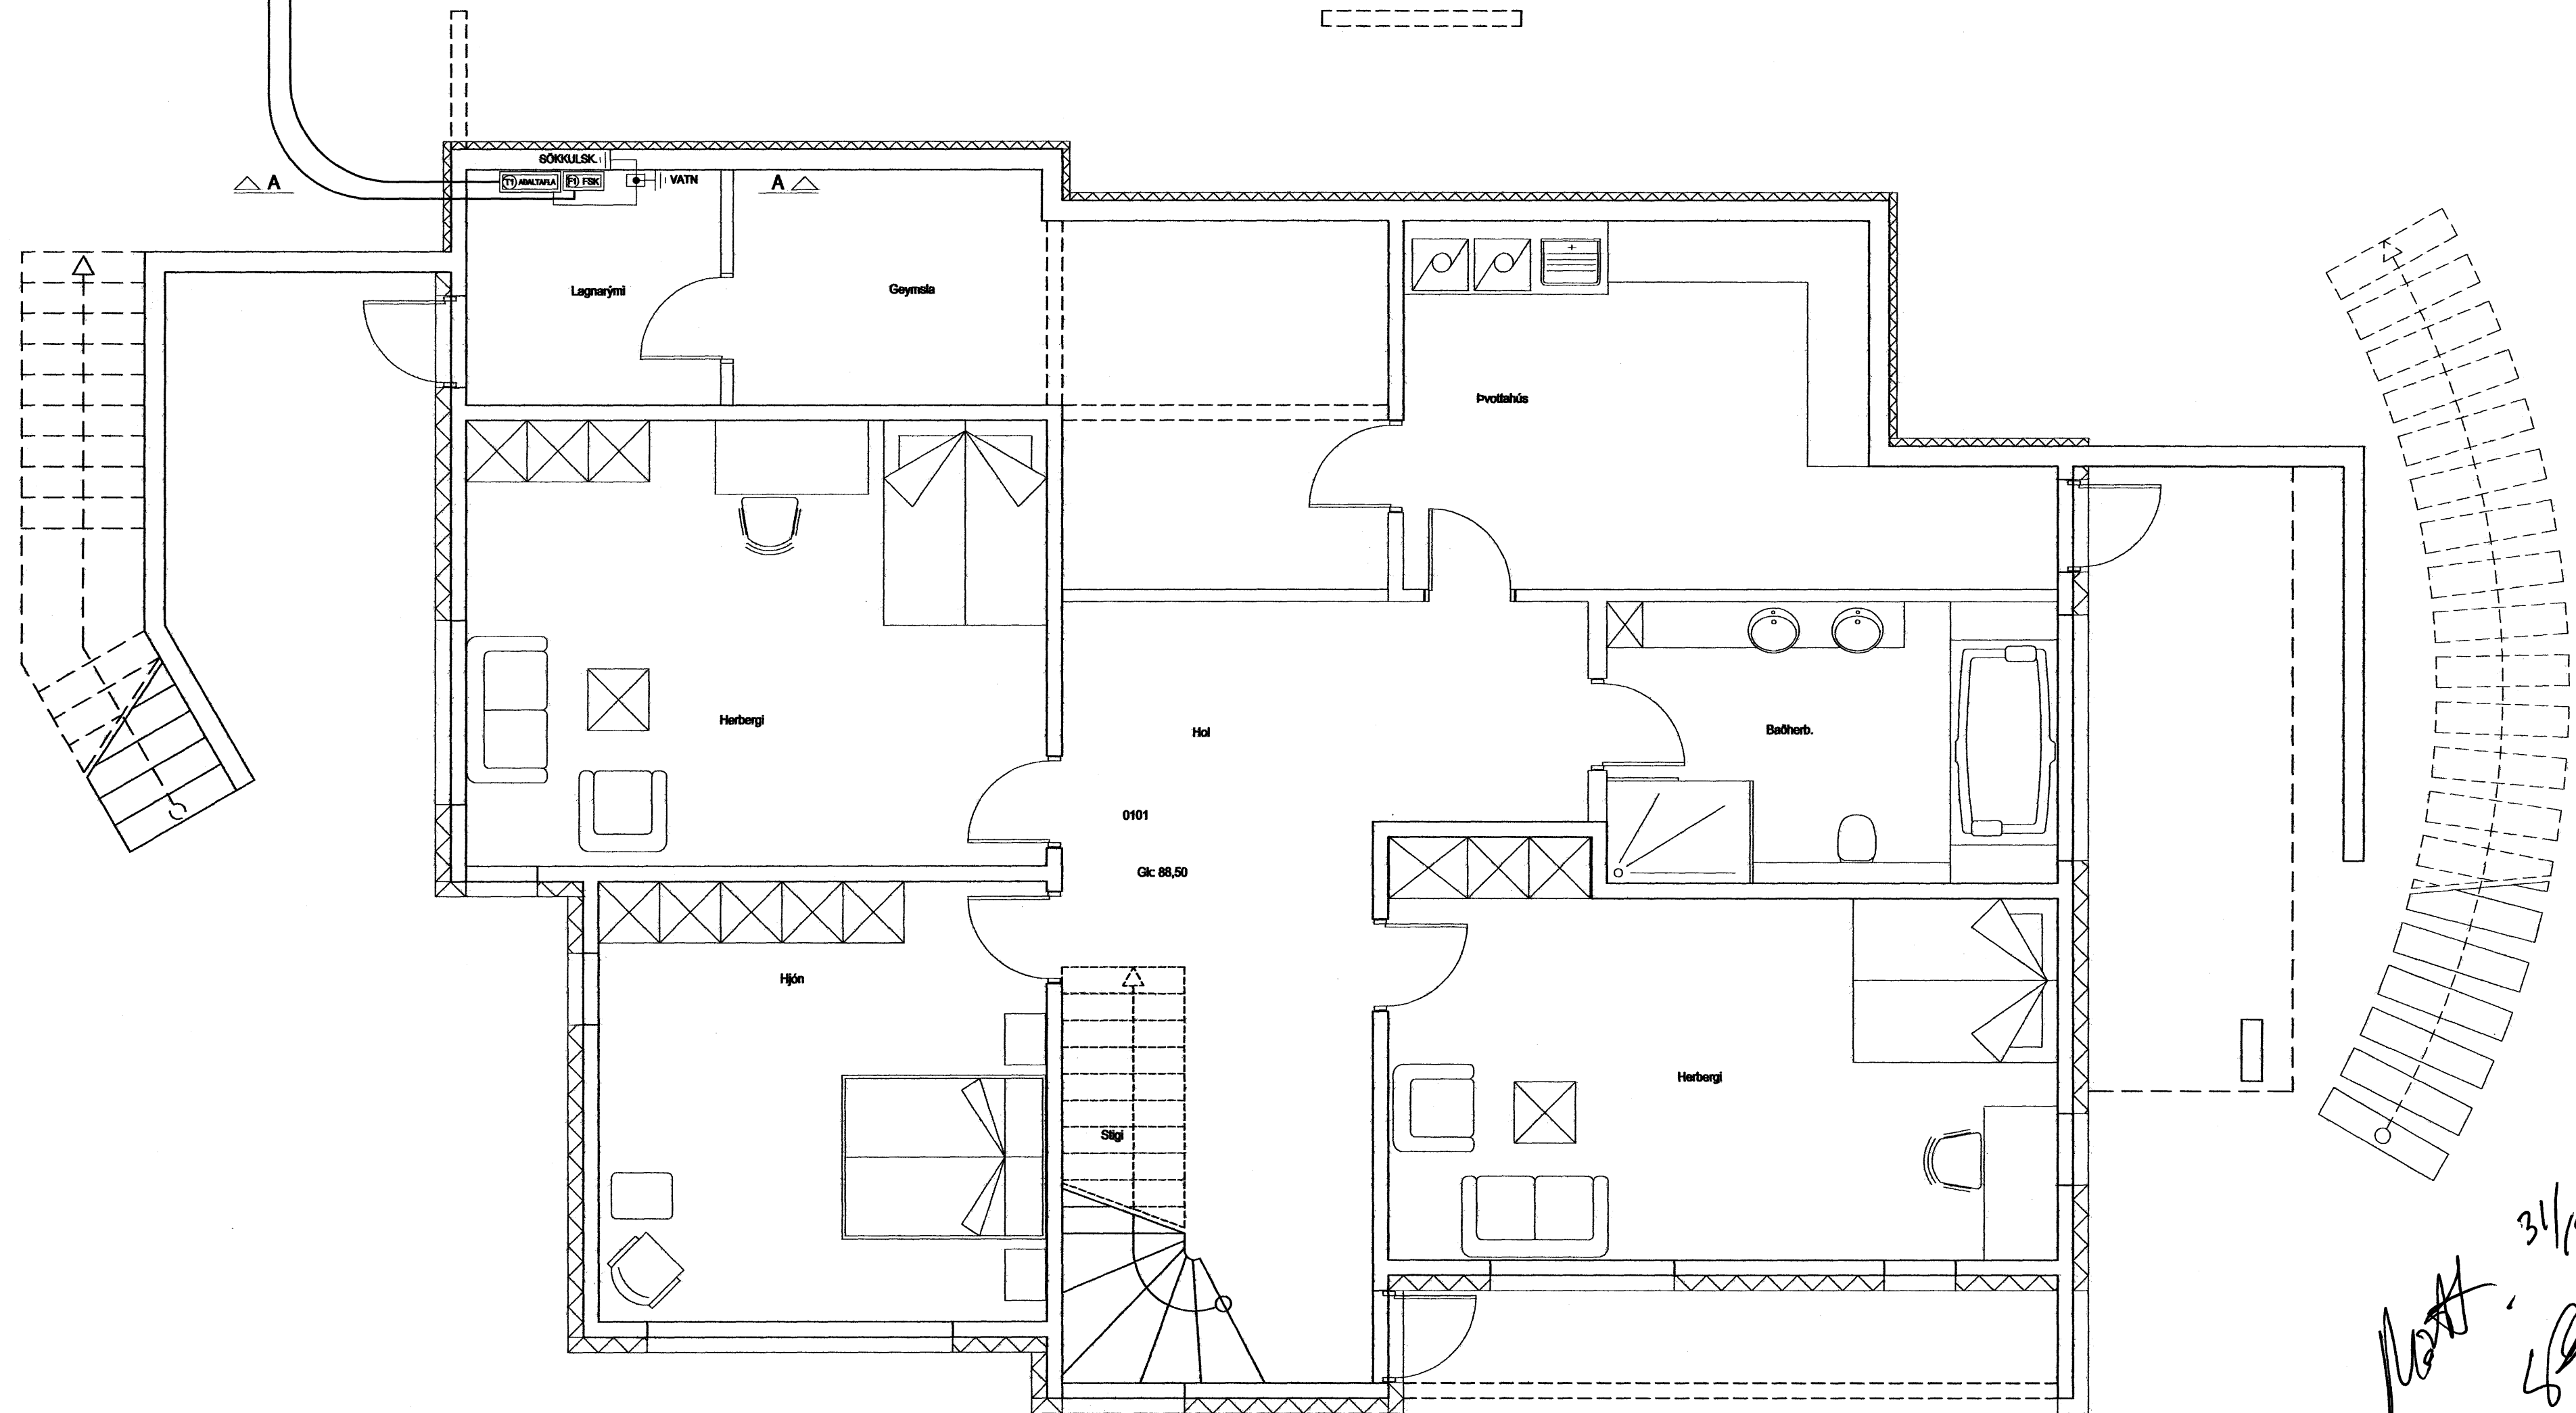

GARÐLJÓÐ 4x25mm  
 HEIMTAUG RAFMAGN 50mm  
 HEIMTAUG SÍMA 50mm  
 LOFTNET 32mm  
 PÍPUR SKULU NÁ AÐ LÖBARMÖRKUM

*Handwritten notes:*  
 Notat. 31/10 2005  
 [Signature]

**HELGI KR. EIRIKSSON RAFLAGNAHÖNNUN**  
  
 KT. 110156-2789