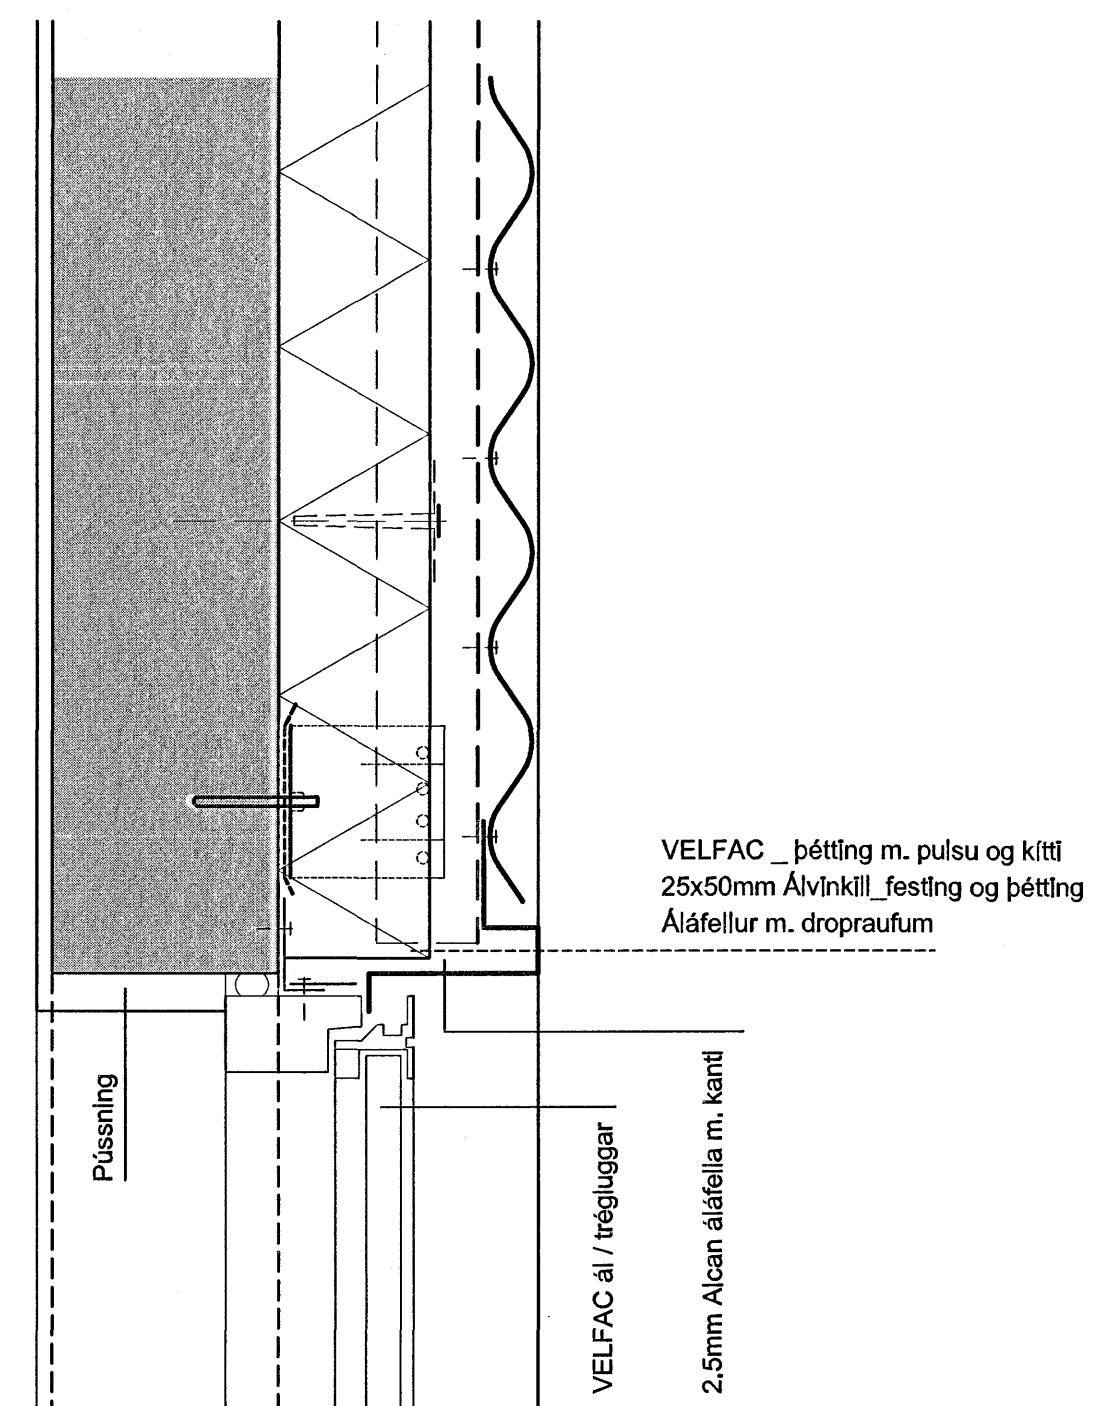

P Lár. - Útveggur, báruáíklæðn. og frág. glugga
 M: 1:5

Samþykkt þann
 01 NOV. 2007
 Byggingufltrúnn í Hafnarfirði
 F.h.Sigurbjartur Halldórsson

0.5 M

VESTURGATA 18

Fjölbýll í Hfj. mkv: 1:5 **5.05**

Verkeiðning
 Sérhlutar _ Lár. Dell
 Lykildeill _ klæðningar.
 dags. 20.09.'07