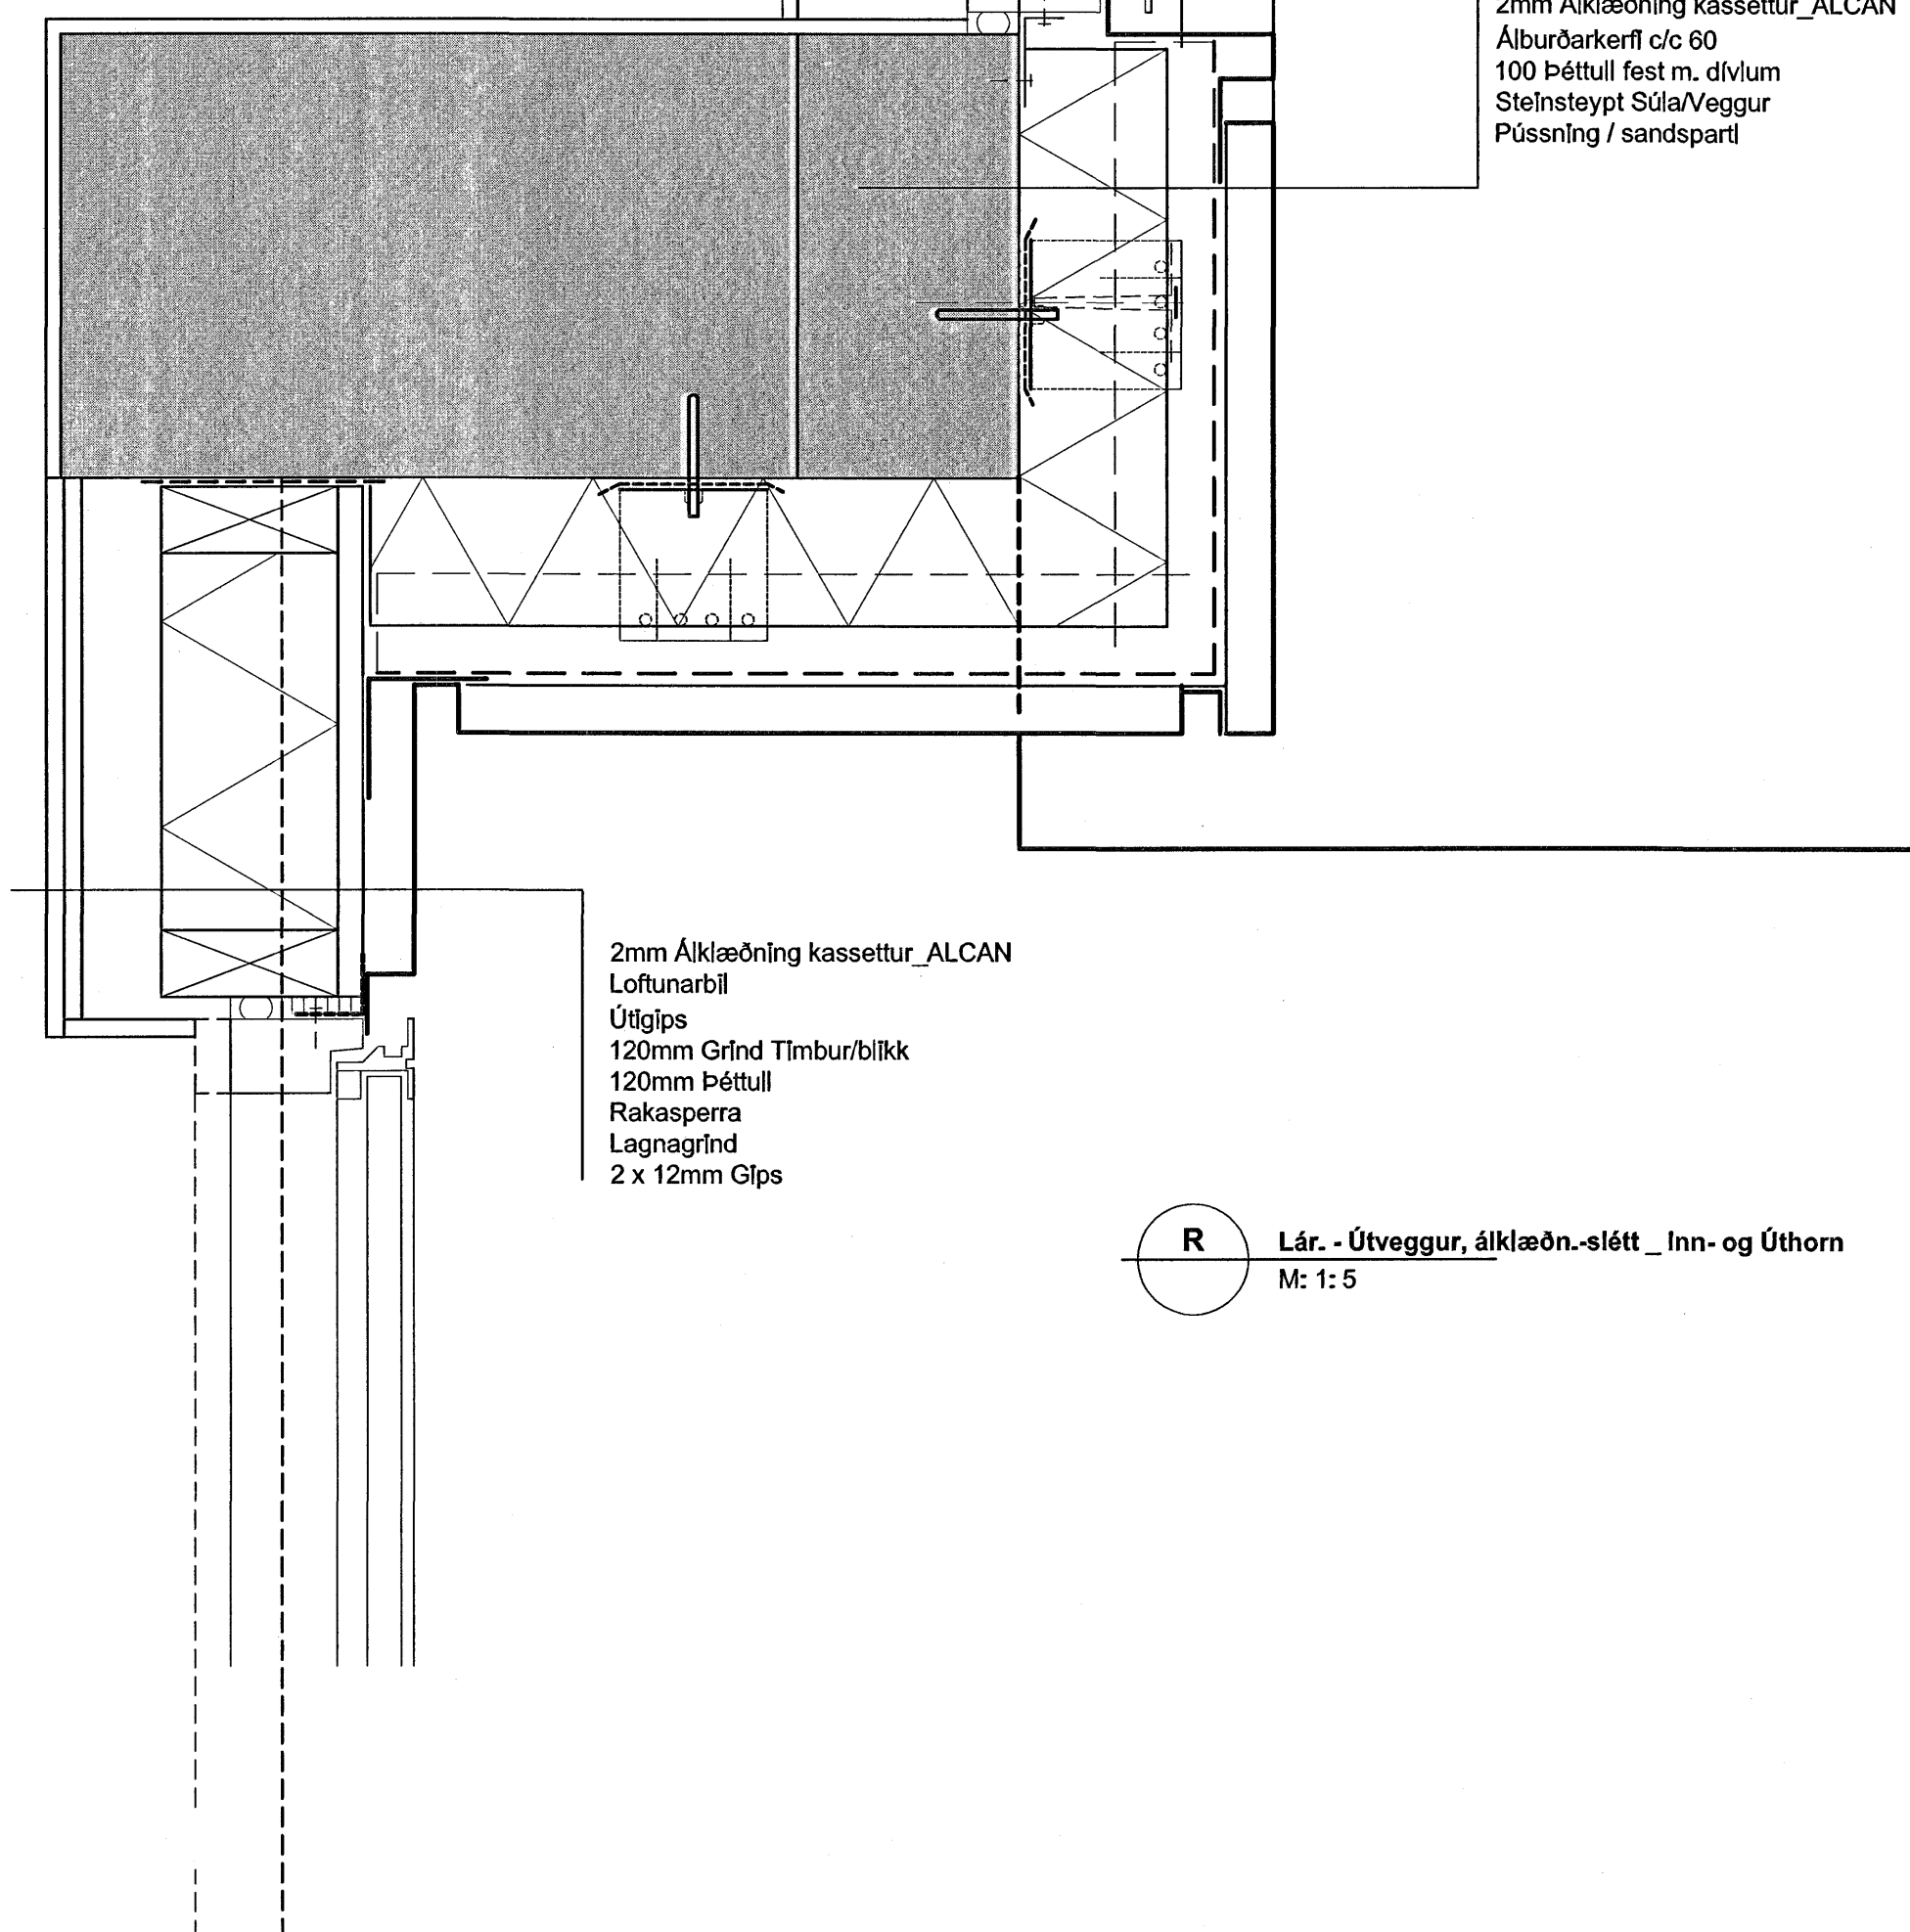

P Lár. - Útveggur, báruáíklæðn. og frág. glugga
 M: 1:5

Samþykkt þann
 01 NOV. 2007
 Byggingufltrúnn í Hafnarfirði
 F.h.Sigurbjartur Halldórsson

0.5 M

VESTURGATA 18

Fjölbýll í Hfj. mkv: 1:5 **5.05**

Verkeiðning
 Sérhlutar _ Lár. Dell
 Lykildeill _ klæðningar.
 dags. 20.09.'07