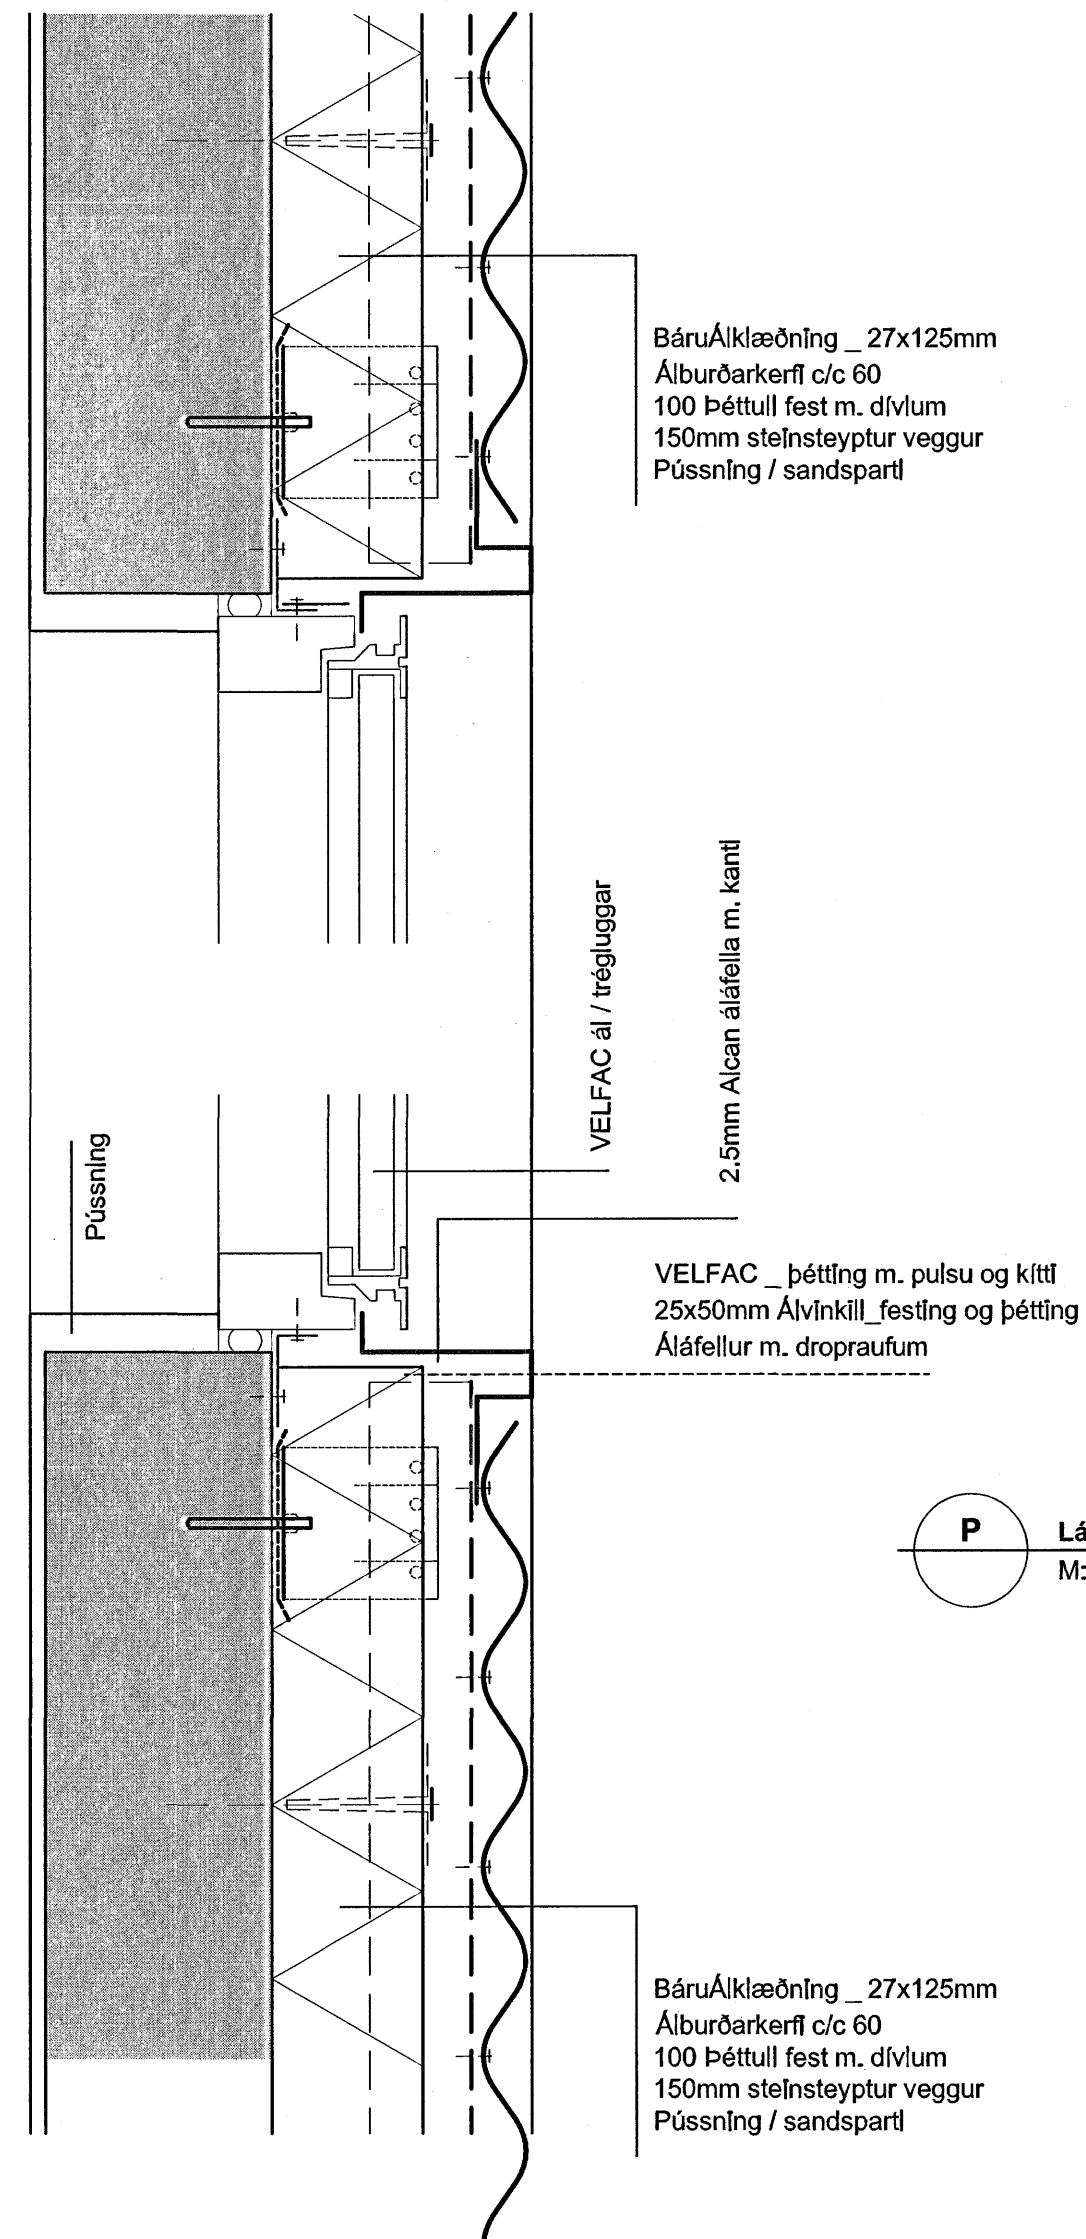

P Lár. - Útveggur, báruáíklæðn. og frág. glugga
 M: 1:5

Samþykkt þann
 01 NOV. 2007
 Byggingufltrúnn í Hafnarfirði
 F.h.Sigurbjartur Halldórsson

0.5 M

VESTURGATA 18

Fjölbýll í Hfj. mkv: 1:5 **5.05**

Verkeiðning
 Sérhlutar _ Lár. Dell
 Lykildeill _ klæðningar.
 dags. 20.09.'07