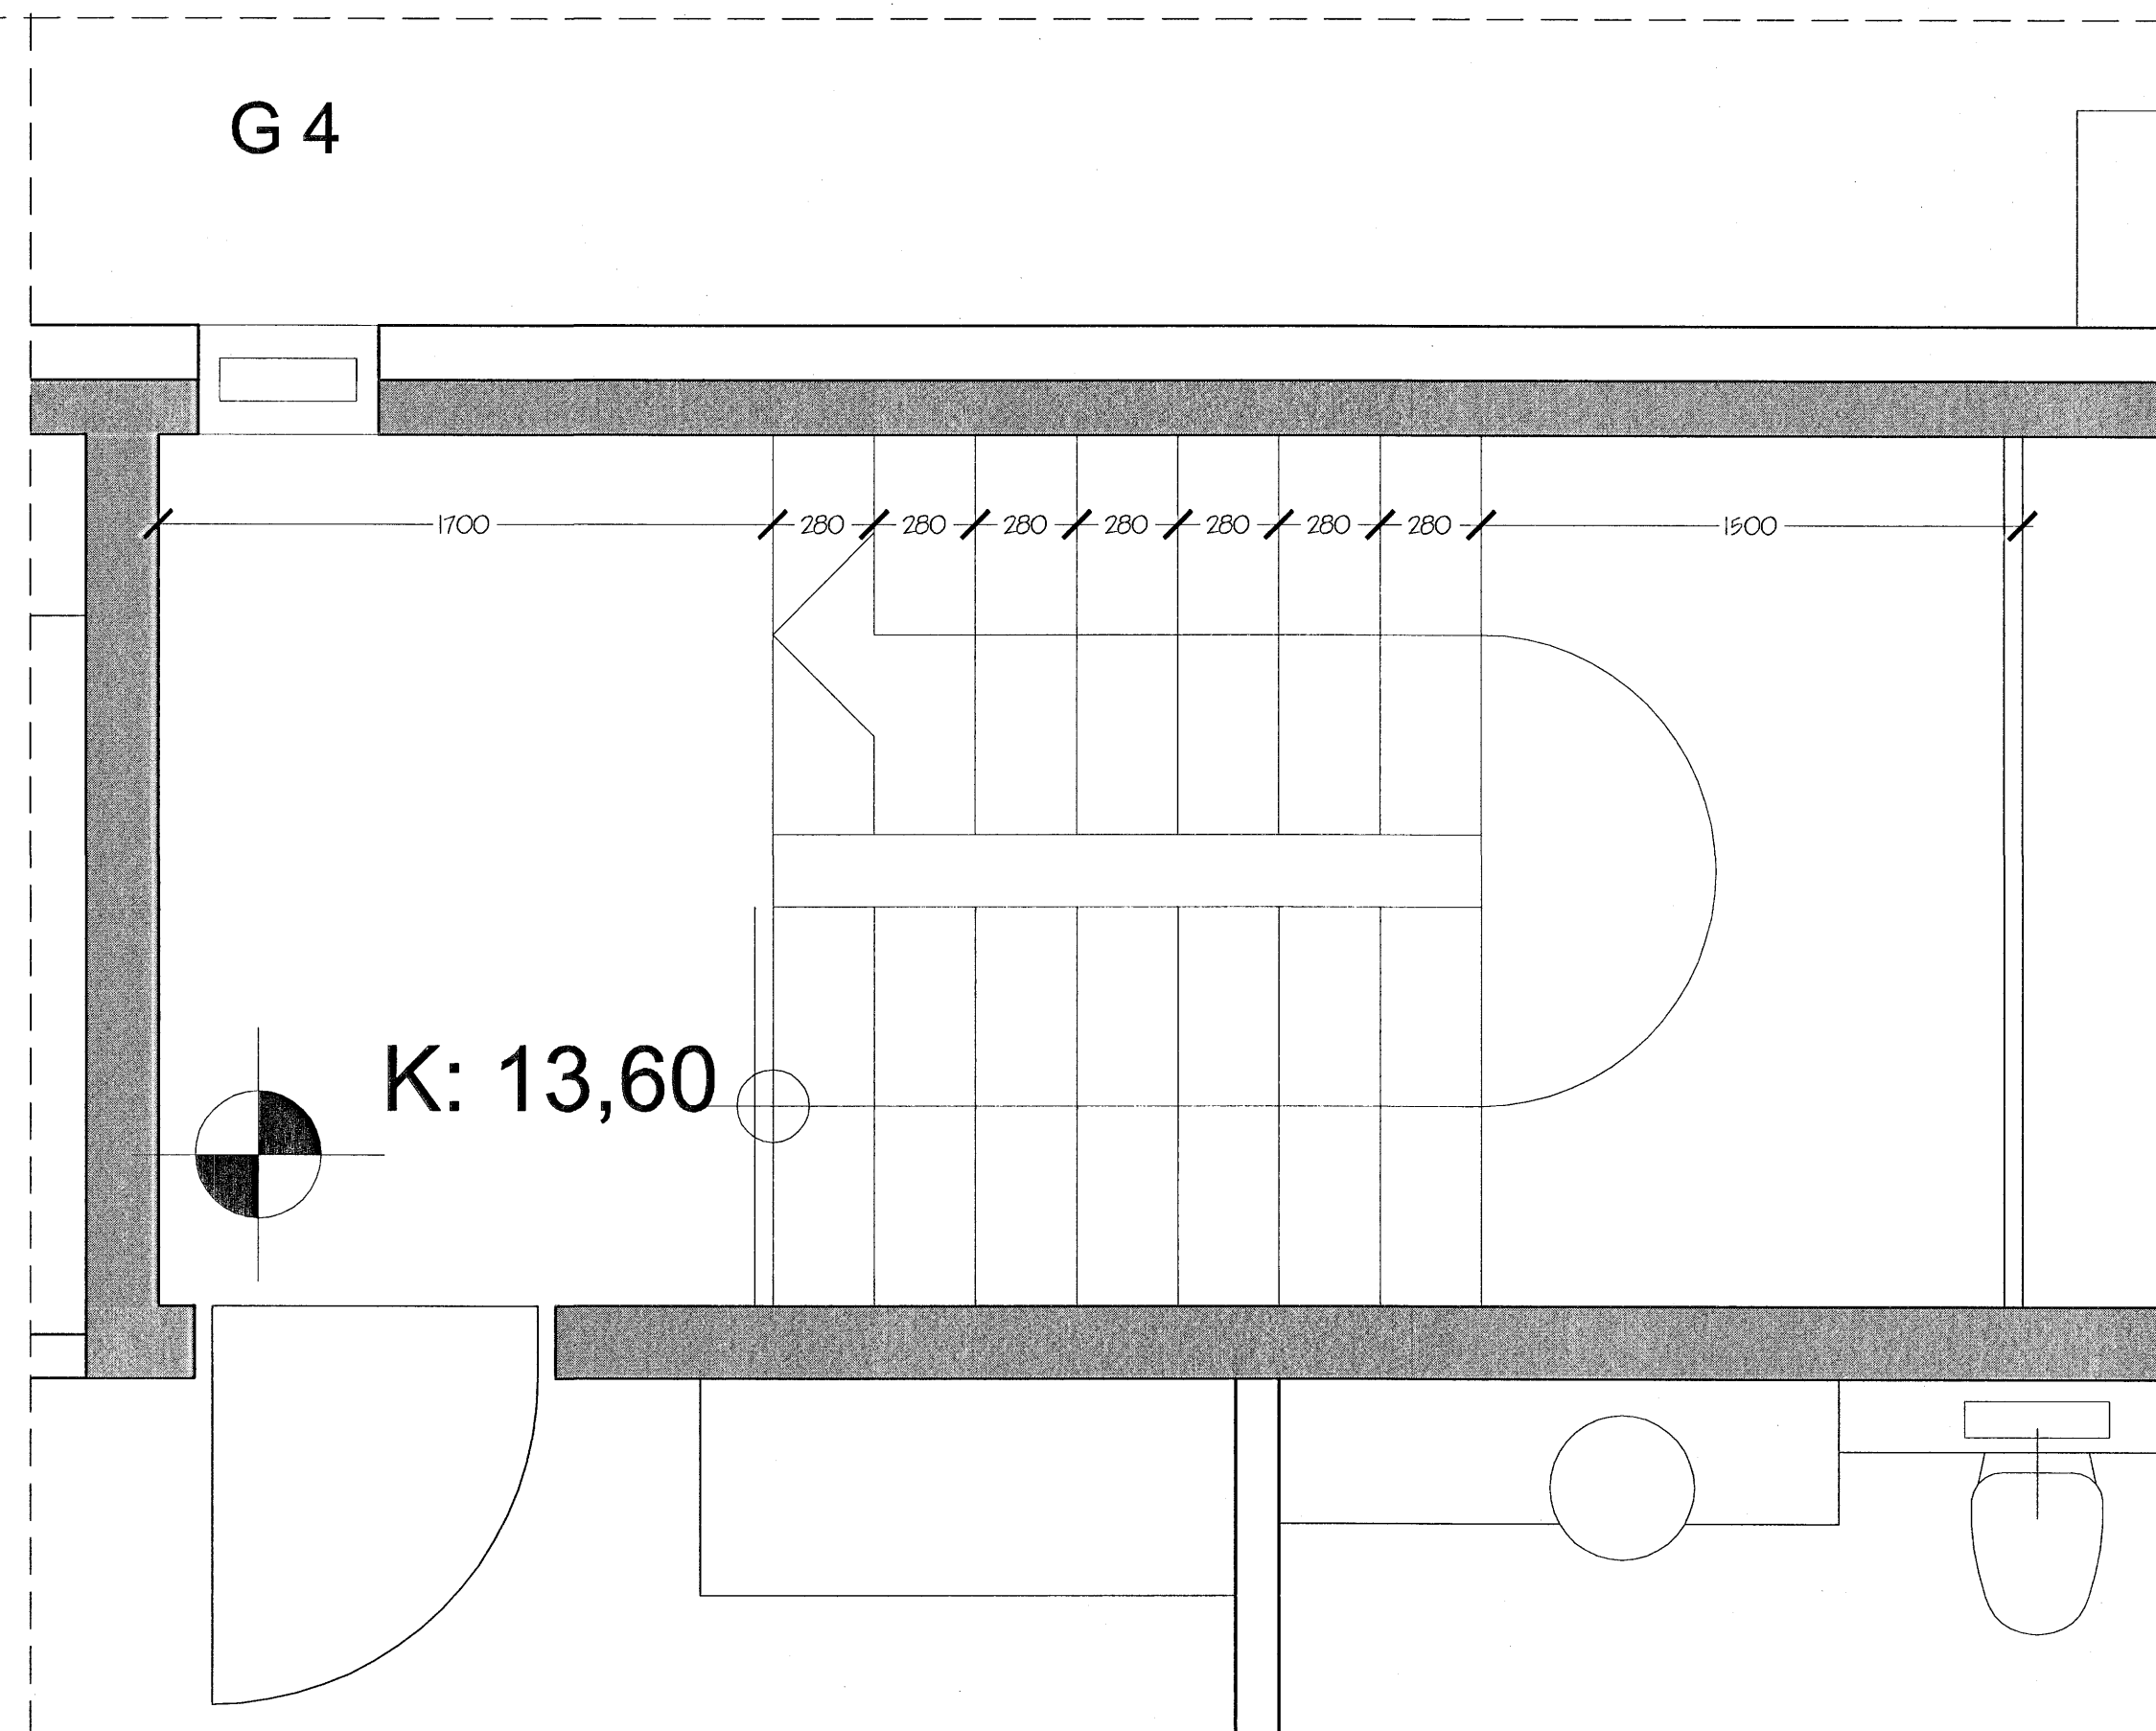

1 Grunnmynd 1-2.hæð  
Scale: 1:20

1 Grunnmynd 3.hæð  
Scale: 1:20

1 Grunnmynd 2.hæð  
Scale: 1:20

Samþykkt þann  
01 NOV. 2007  
Byggingufulltrúinn í Hafnarfirði  
F.h. Sigurbjartur Halldórsson

VESTURGATA 20		2 M
Fjölbýli í Hj.	mkv.: 1:20	2.53
Verkefning Deli_Stigar Grunnmyndir	dags. 29.10.07	