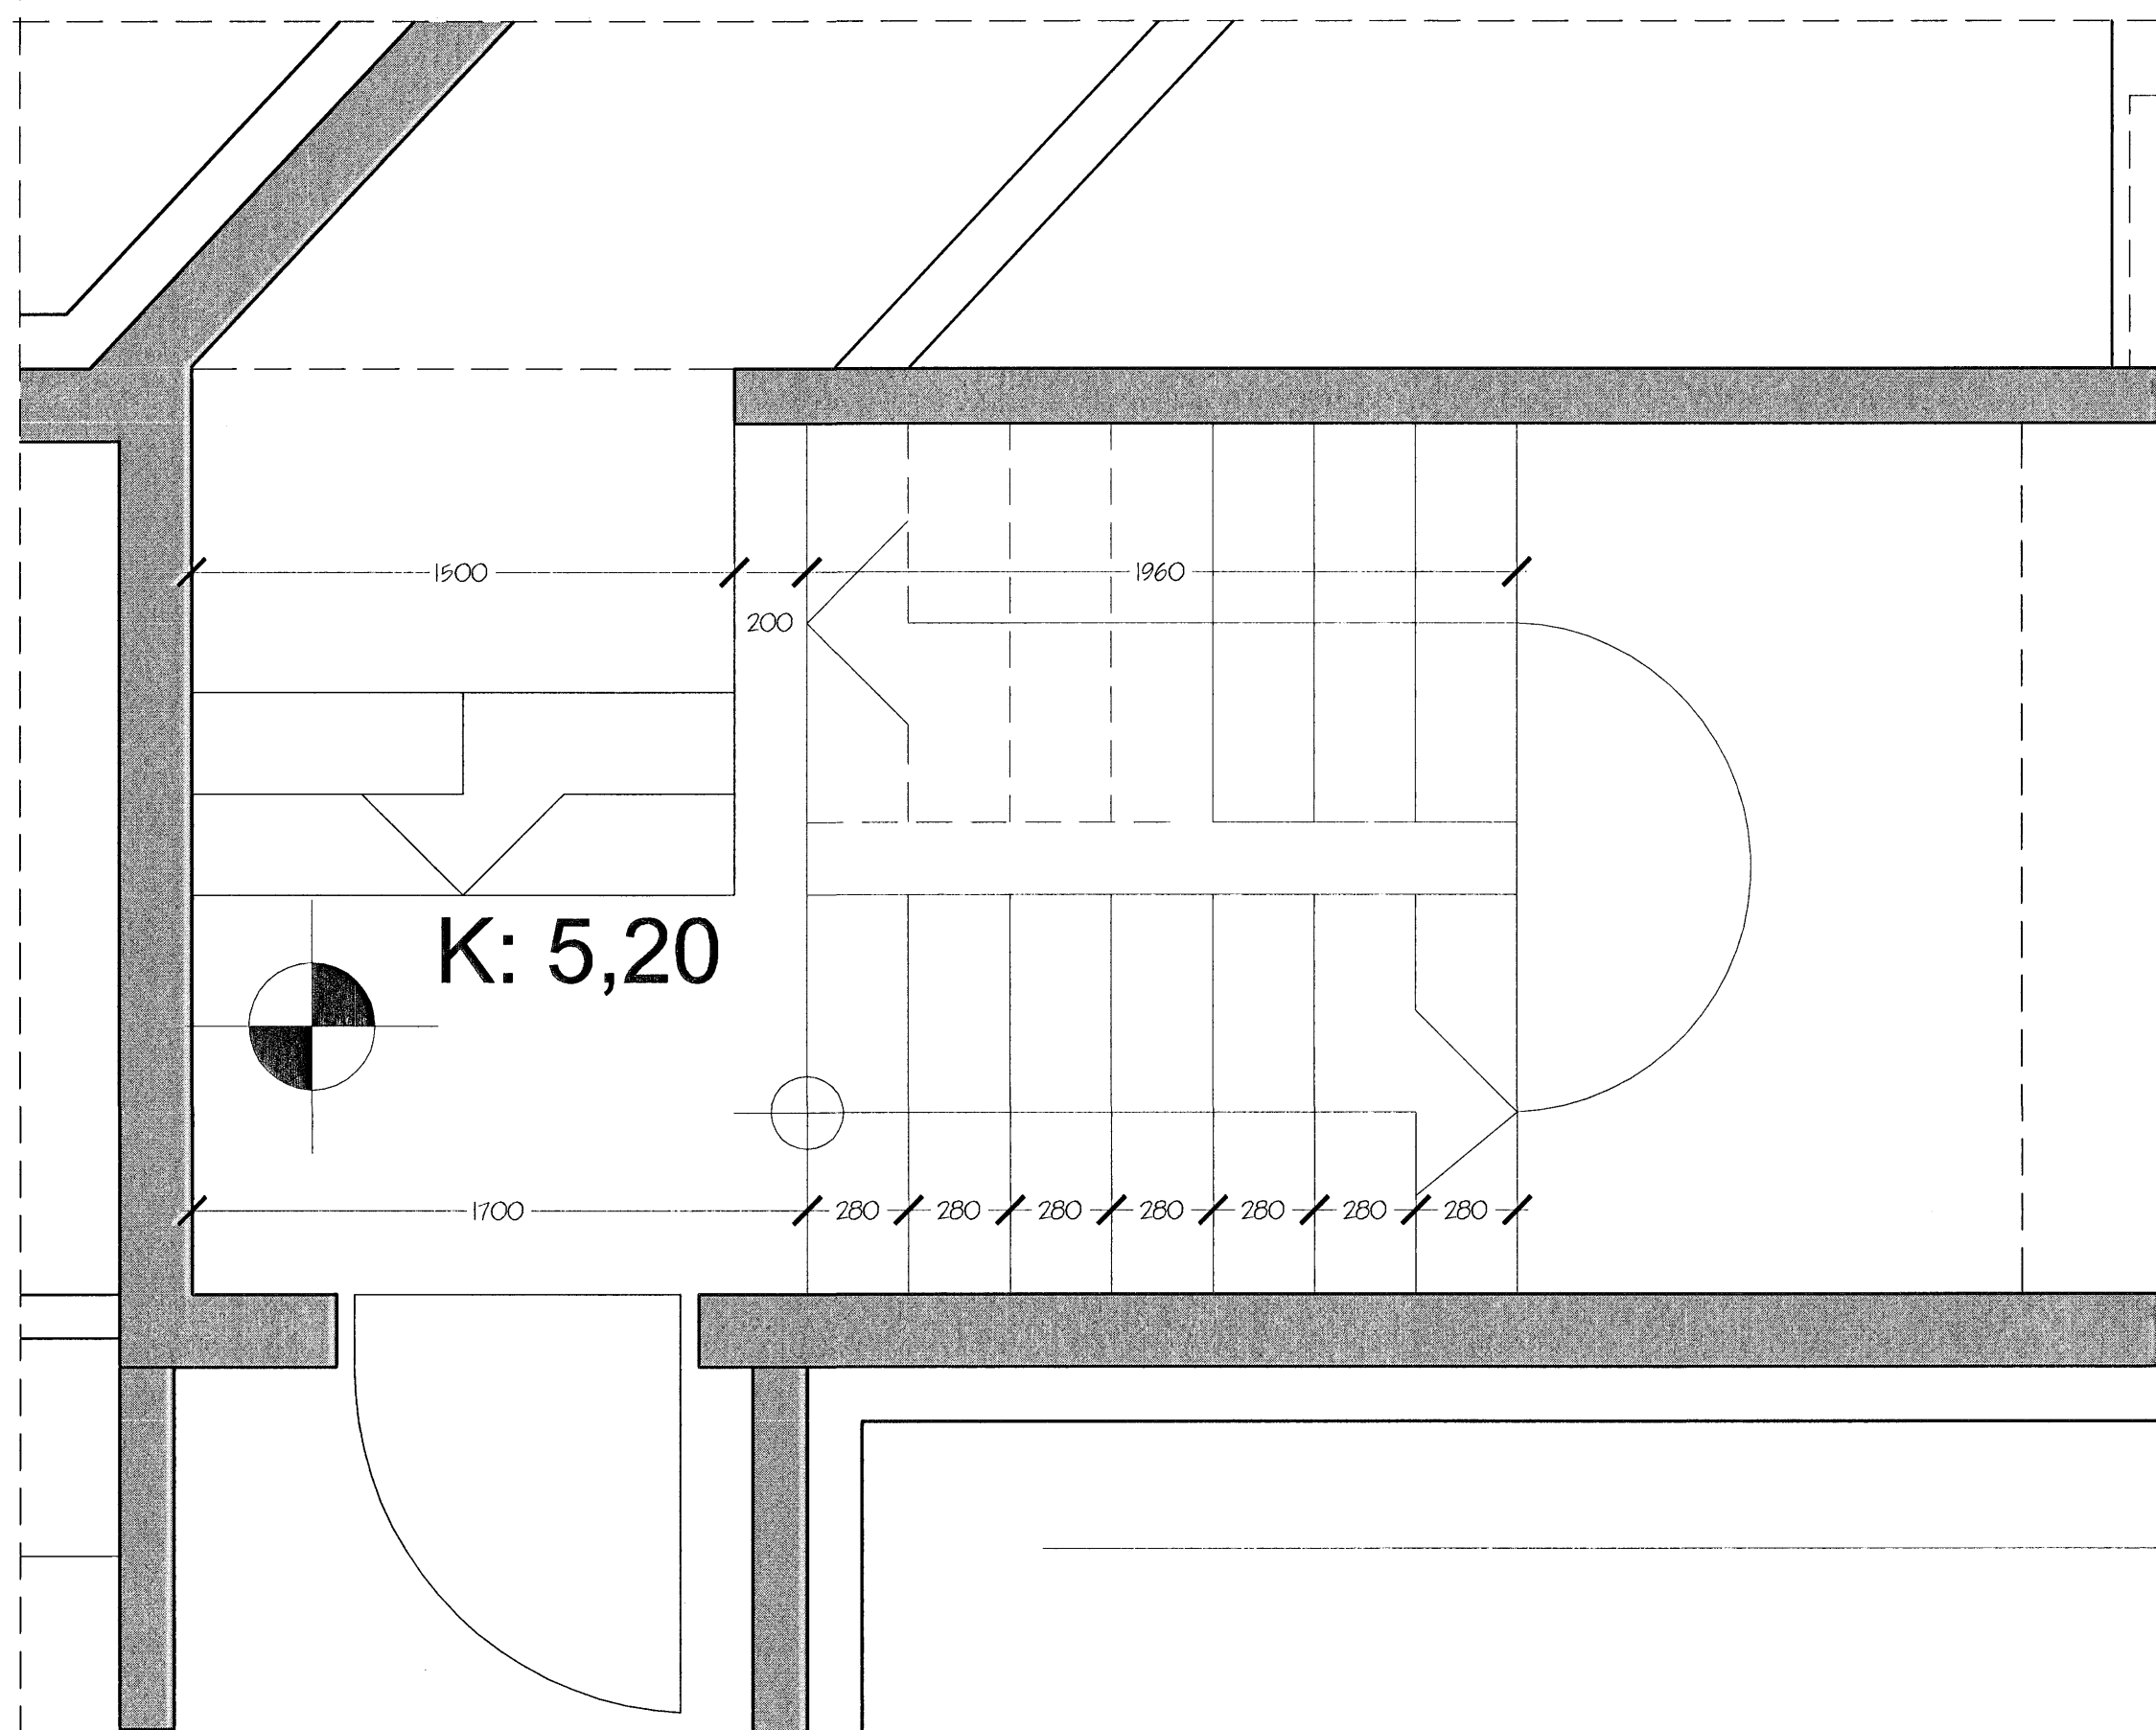

1 Grunnmynd 1-2.hæð  
Scale: 1:20

1 Grunnmynd 3.hæð  
Scale: 1:20

1 Grunnmynd 2.hæð  
Scale: 1:20

Samþykkt þann  
01 NOV. 2007  
Byggingufulltrúinn í Hafnarfirði  
F.h. Sigurbjartur Halldórsson

VESTURGATA 20		2 M
Fjölbýli í Hj.	mkv.: 1:20	2.53
Verkefning Deli_Stigar Grunnmyndir	dags. 29.10.07	