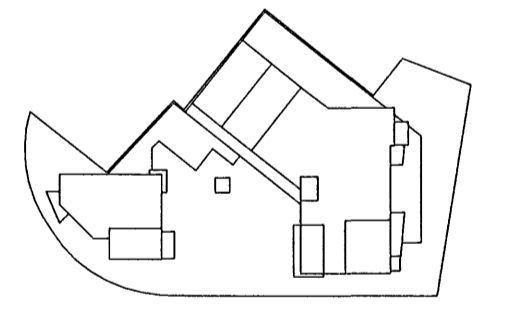

Samþykkt þann
 01 NOV. 2007
 Byggingfúltrúinn í Hafnarfirði
 F.h. Sigurbjartur Halldórsson

2 M

VESTURGATA 18

Fjölbýli í Hfj. mkv.: 1:20 **2.52**

Verkefning
 Deili Stigar, lyfta
 Snið dags. 29.10.07

ATT arkitektar att@arkitekt.is
 Trónuhrauni 1 220 Hfj. kt: 590406 0580
 s: 5454 700 f: 5454 701 GSM: 897 2380