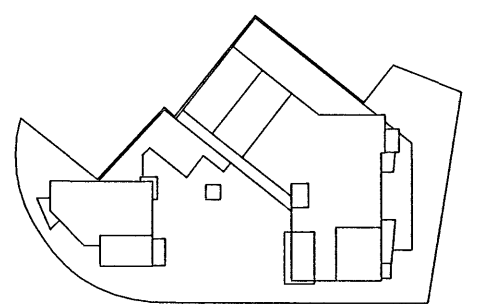

1 Grunnmynd kjallari
Scale: 1:20

1 Grunnmynd 1-2.hæð
Scale: 1:20

1 Grunnmynd 3.hæð
Scale: 1:20

Sampykkt þann
01 NOV. 2007
Byggingultrúinn í Hafnarfirði
F.h. Sigurbjartur Halldórsson

VESTURGATA 18		2 M
Fjölbýli í Hfj.	mkv.: 1:20	2.51
Verkefning Delli Stigarlyfta Grunnmyndir	dags. 29.10.07	