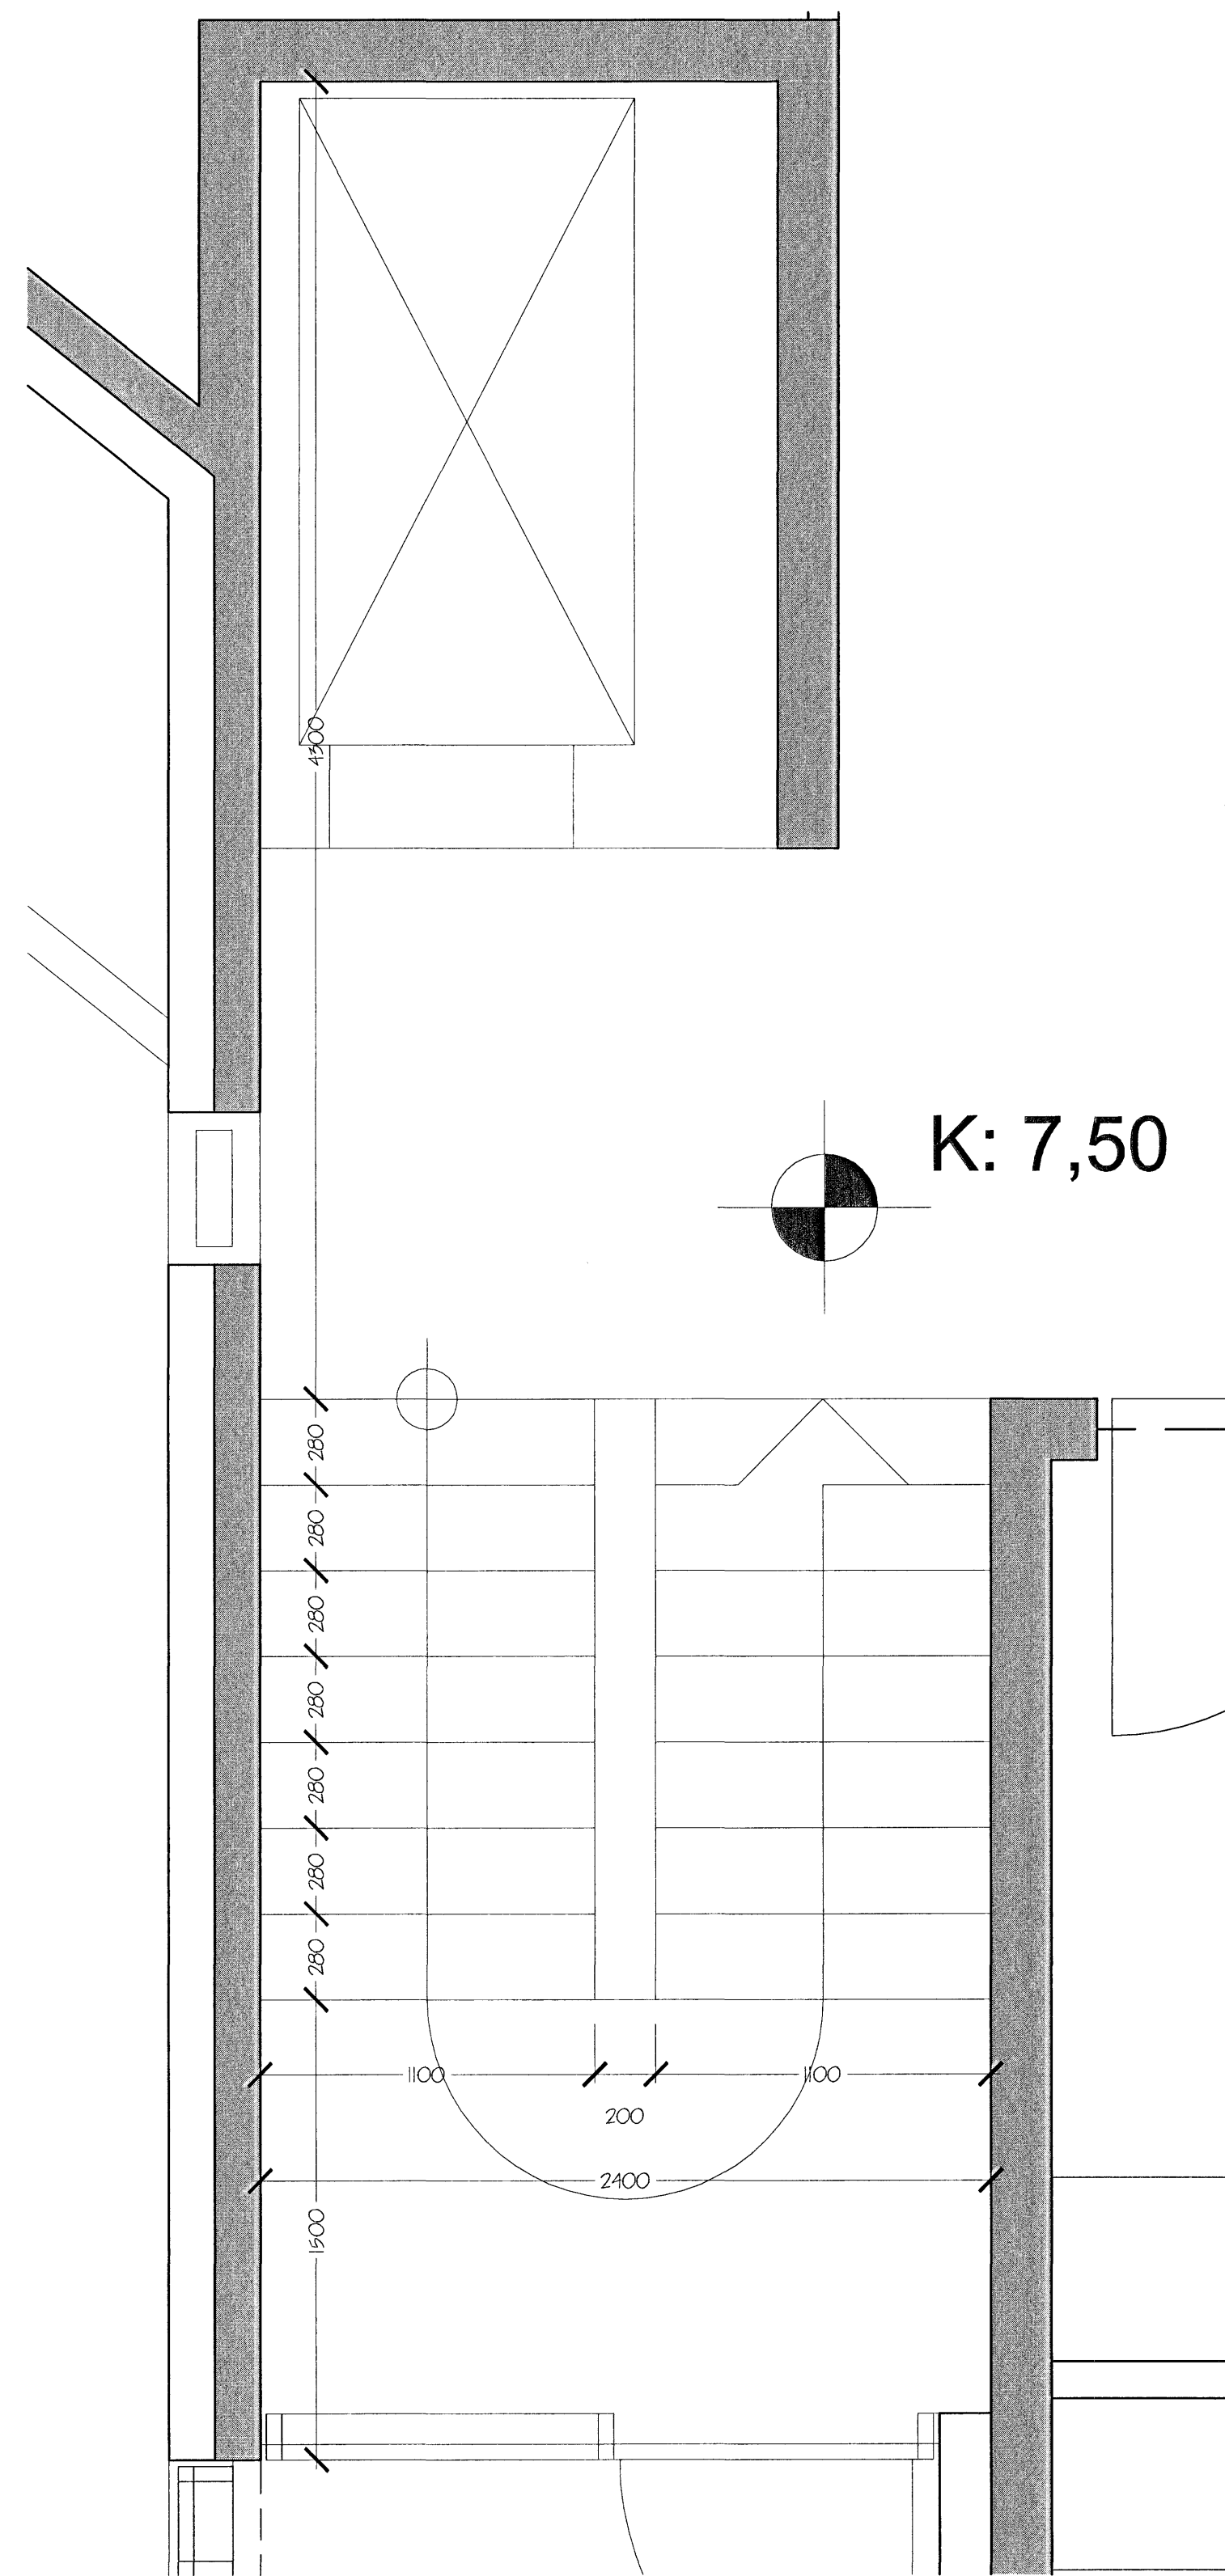

1 Grunnmynd kjallari
Scale: 1:20

1 Grunnmynd 1-2.hæð
Scale: 1:20

1 Grunnmynd 3.hæð
Scale: 1:20

Sampykkt þann
01 NOV. 2007
Byggingultrúinn í Hafnarfirði
F.h. Sigurbjartur Halldórsson

VESTURGATA 18		2 M
Fjölbýli í Hfj.	mkv.: 1:20	2.51
Verkefning Delli Stigarlyfta Grunnmyndir	dags. 29.10.07	