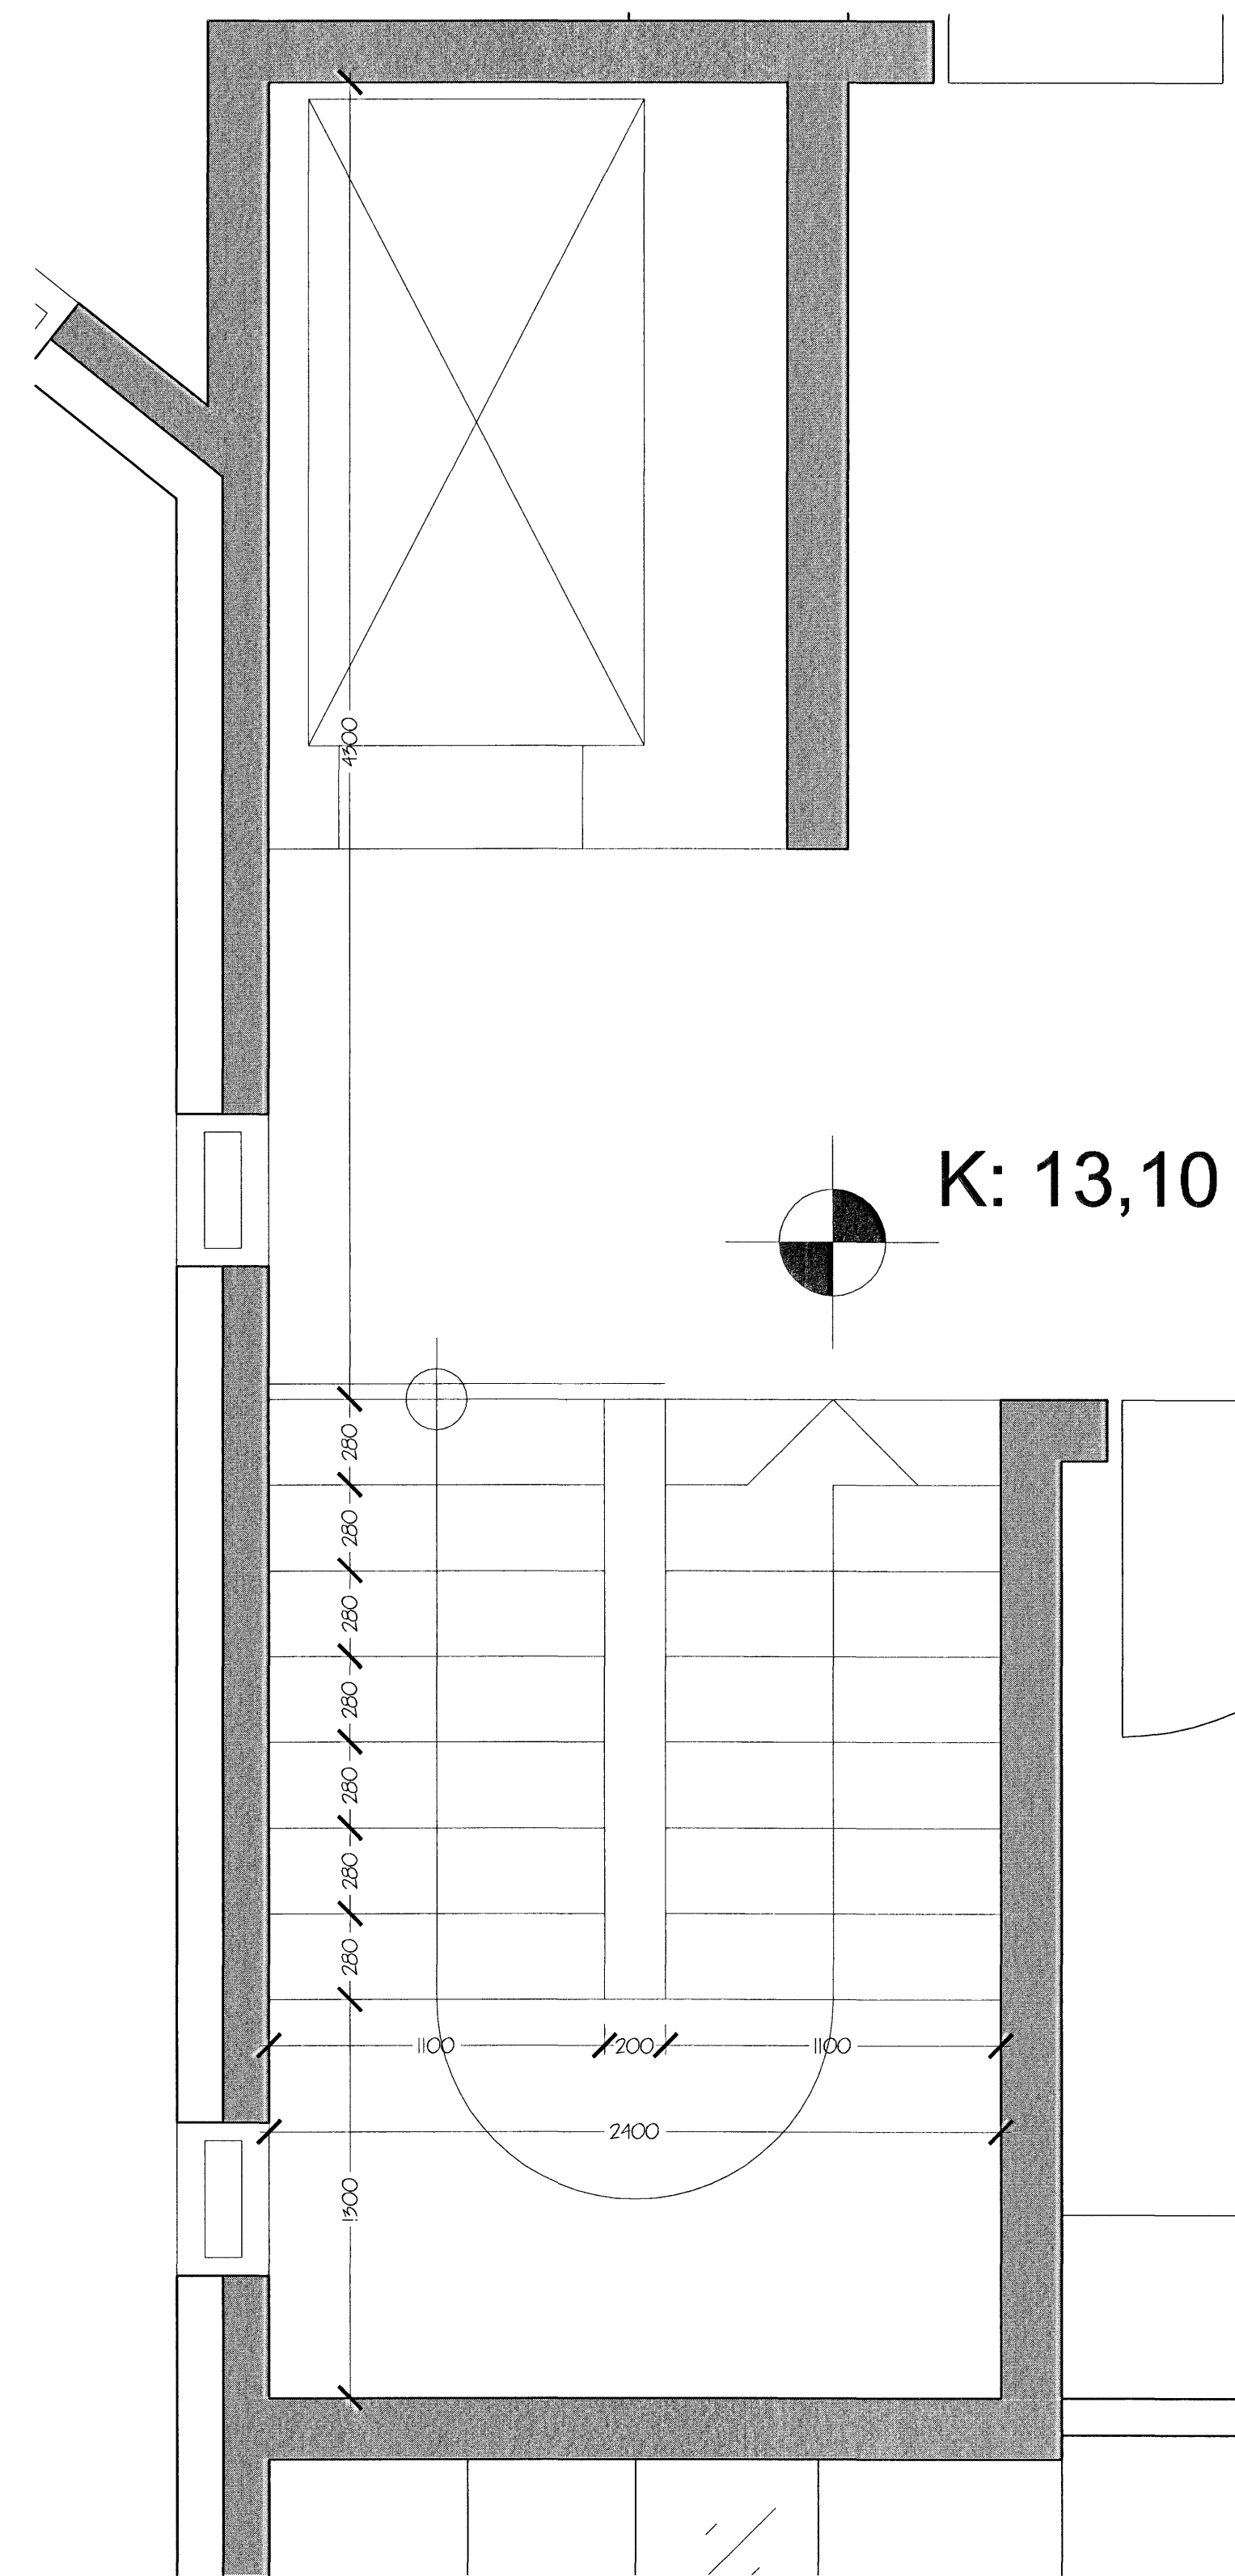

1 Grunnmynd kjallari
Scale: 1:20

1 Grunnmynd 1-2.hæð
Scale: 1:20

1 Grunnmynd 3.hæð
Scale: 1:20

Sampykkt þann
01 NOV. 2007
Byggingultrúinn í Hafnarfirði
F.h. Sigurbjartur Halldórsson

VESTURGATA 18		2 M
Fjölbýli í Hfj.	mkv.: 1:20	2.51
Verkefning Delli Stigarlyfta Grunnmyndir	dags. 29.10.07	