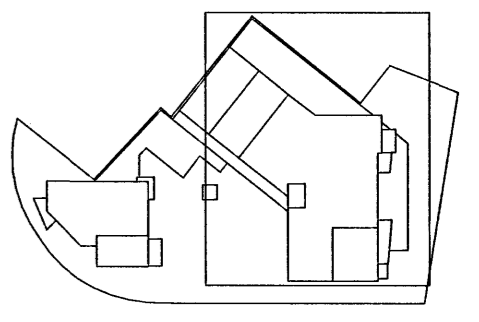

5 M

**VESTURGATA 18**

Fjölbýli í Hfj. mkv: 1:50 **2.05**

Verkefning  
Grunnmynd\_2. hæð  
Suður 18 dags. 29.10.07

**ATT arkitektar** att@arkitekt.is  
Trönuhrauni 1 220 Hfj. kt: 590406 0580  
s: 5454 700 f: 5454 701 GSM: 897 2380