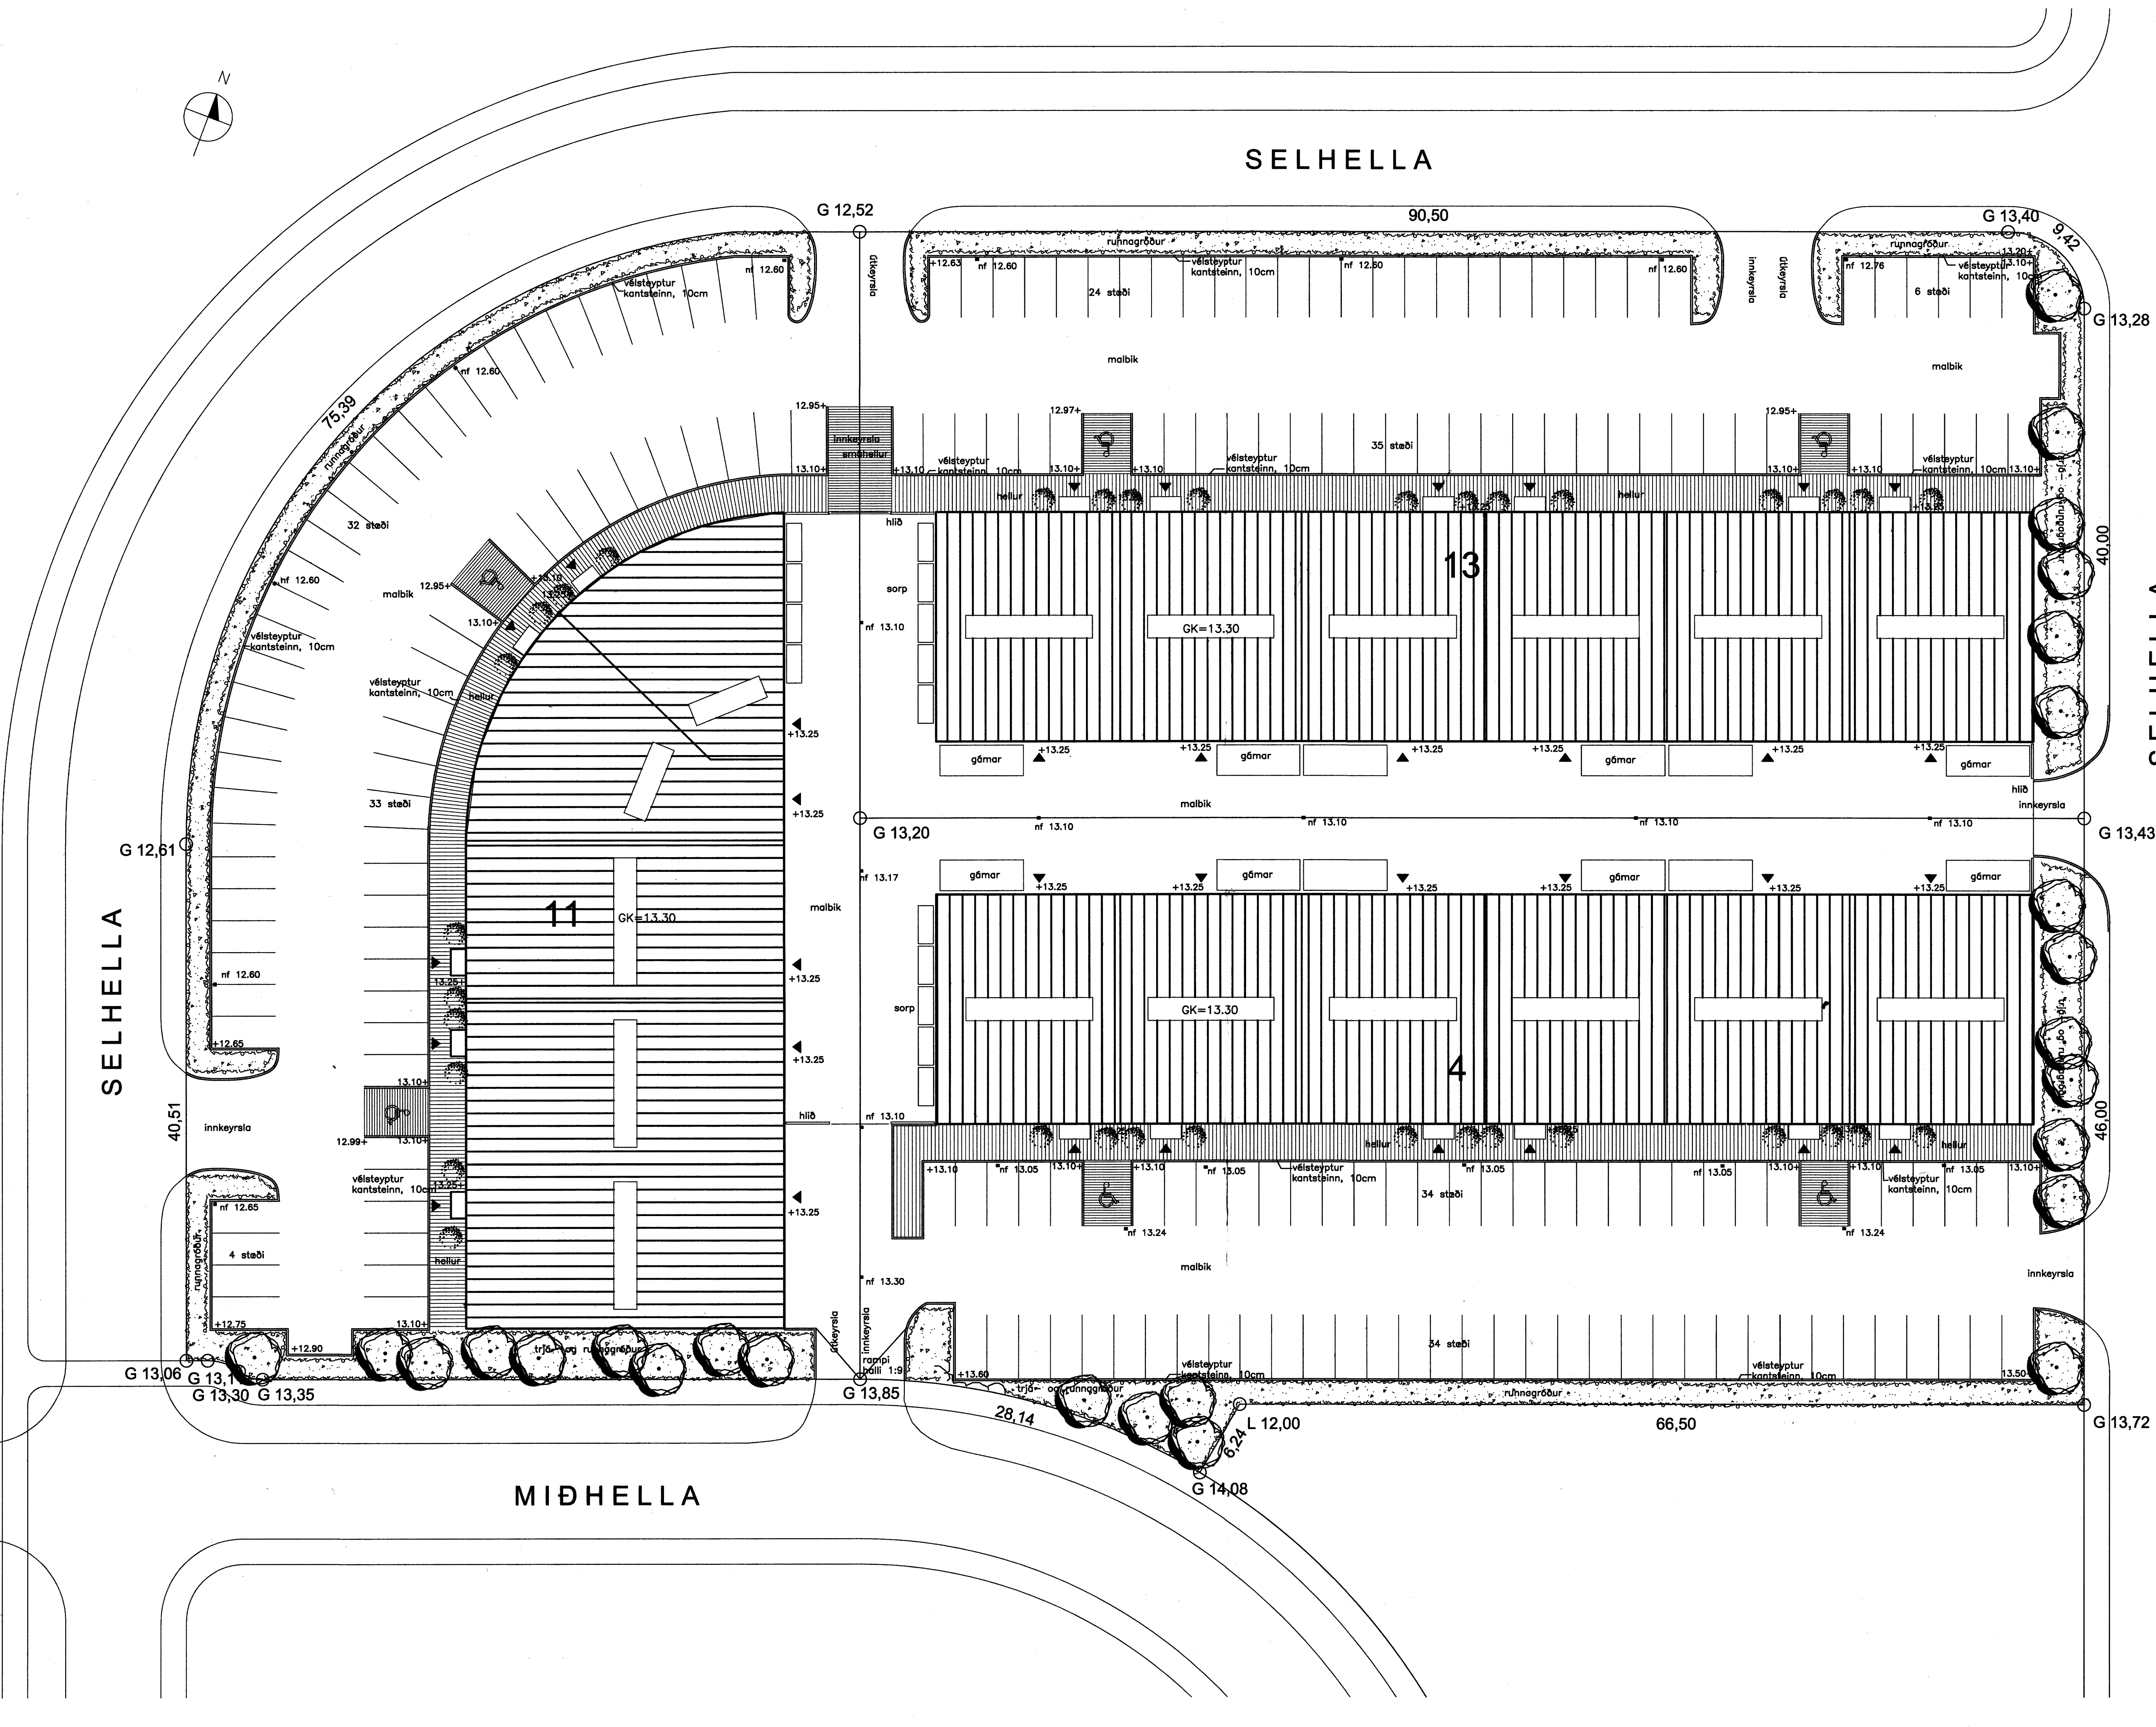

SELHELLA

SELHELLA

SELHELLA

MIDHELLA

Samþykkt þann
30 OKT. 2007

Byggingulltrúinn í Hafnarfirði
F.h. Sigurbjartur Halldórsson

SELHELLA 11 OG 13, MIDHELLA 4 SKIPULAG LÓÐAR

KVARDI-A1: 1:250	TEIKN NR:
DAGS: 23.08.2007	HANNAÐ: MB
FLOKKUR: 1400	TEIKNAD: MB
SKRÁ:	VERKNR: