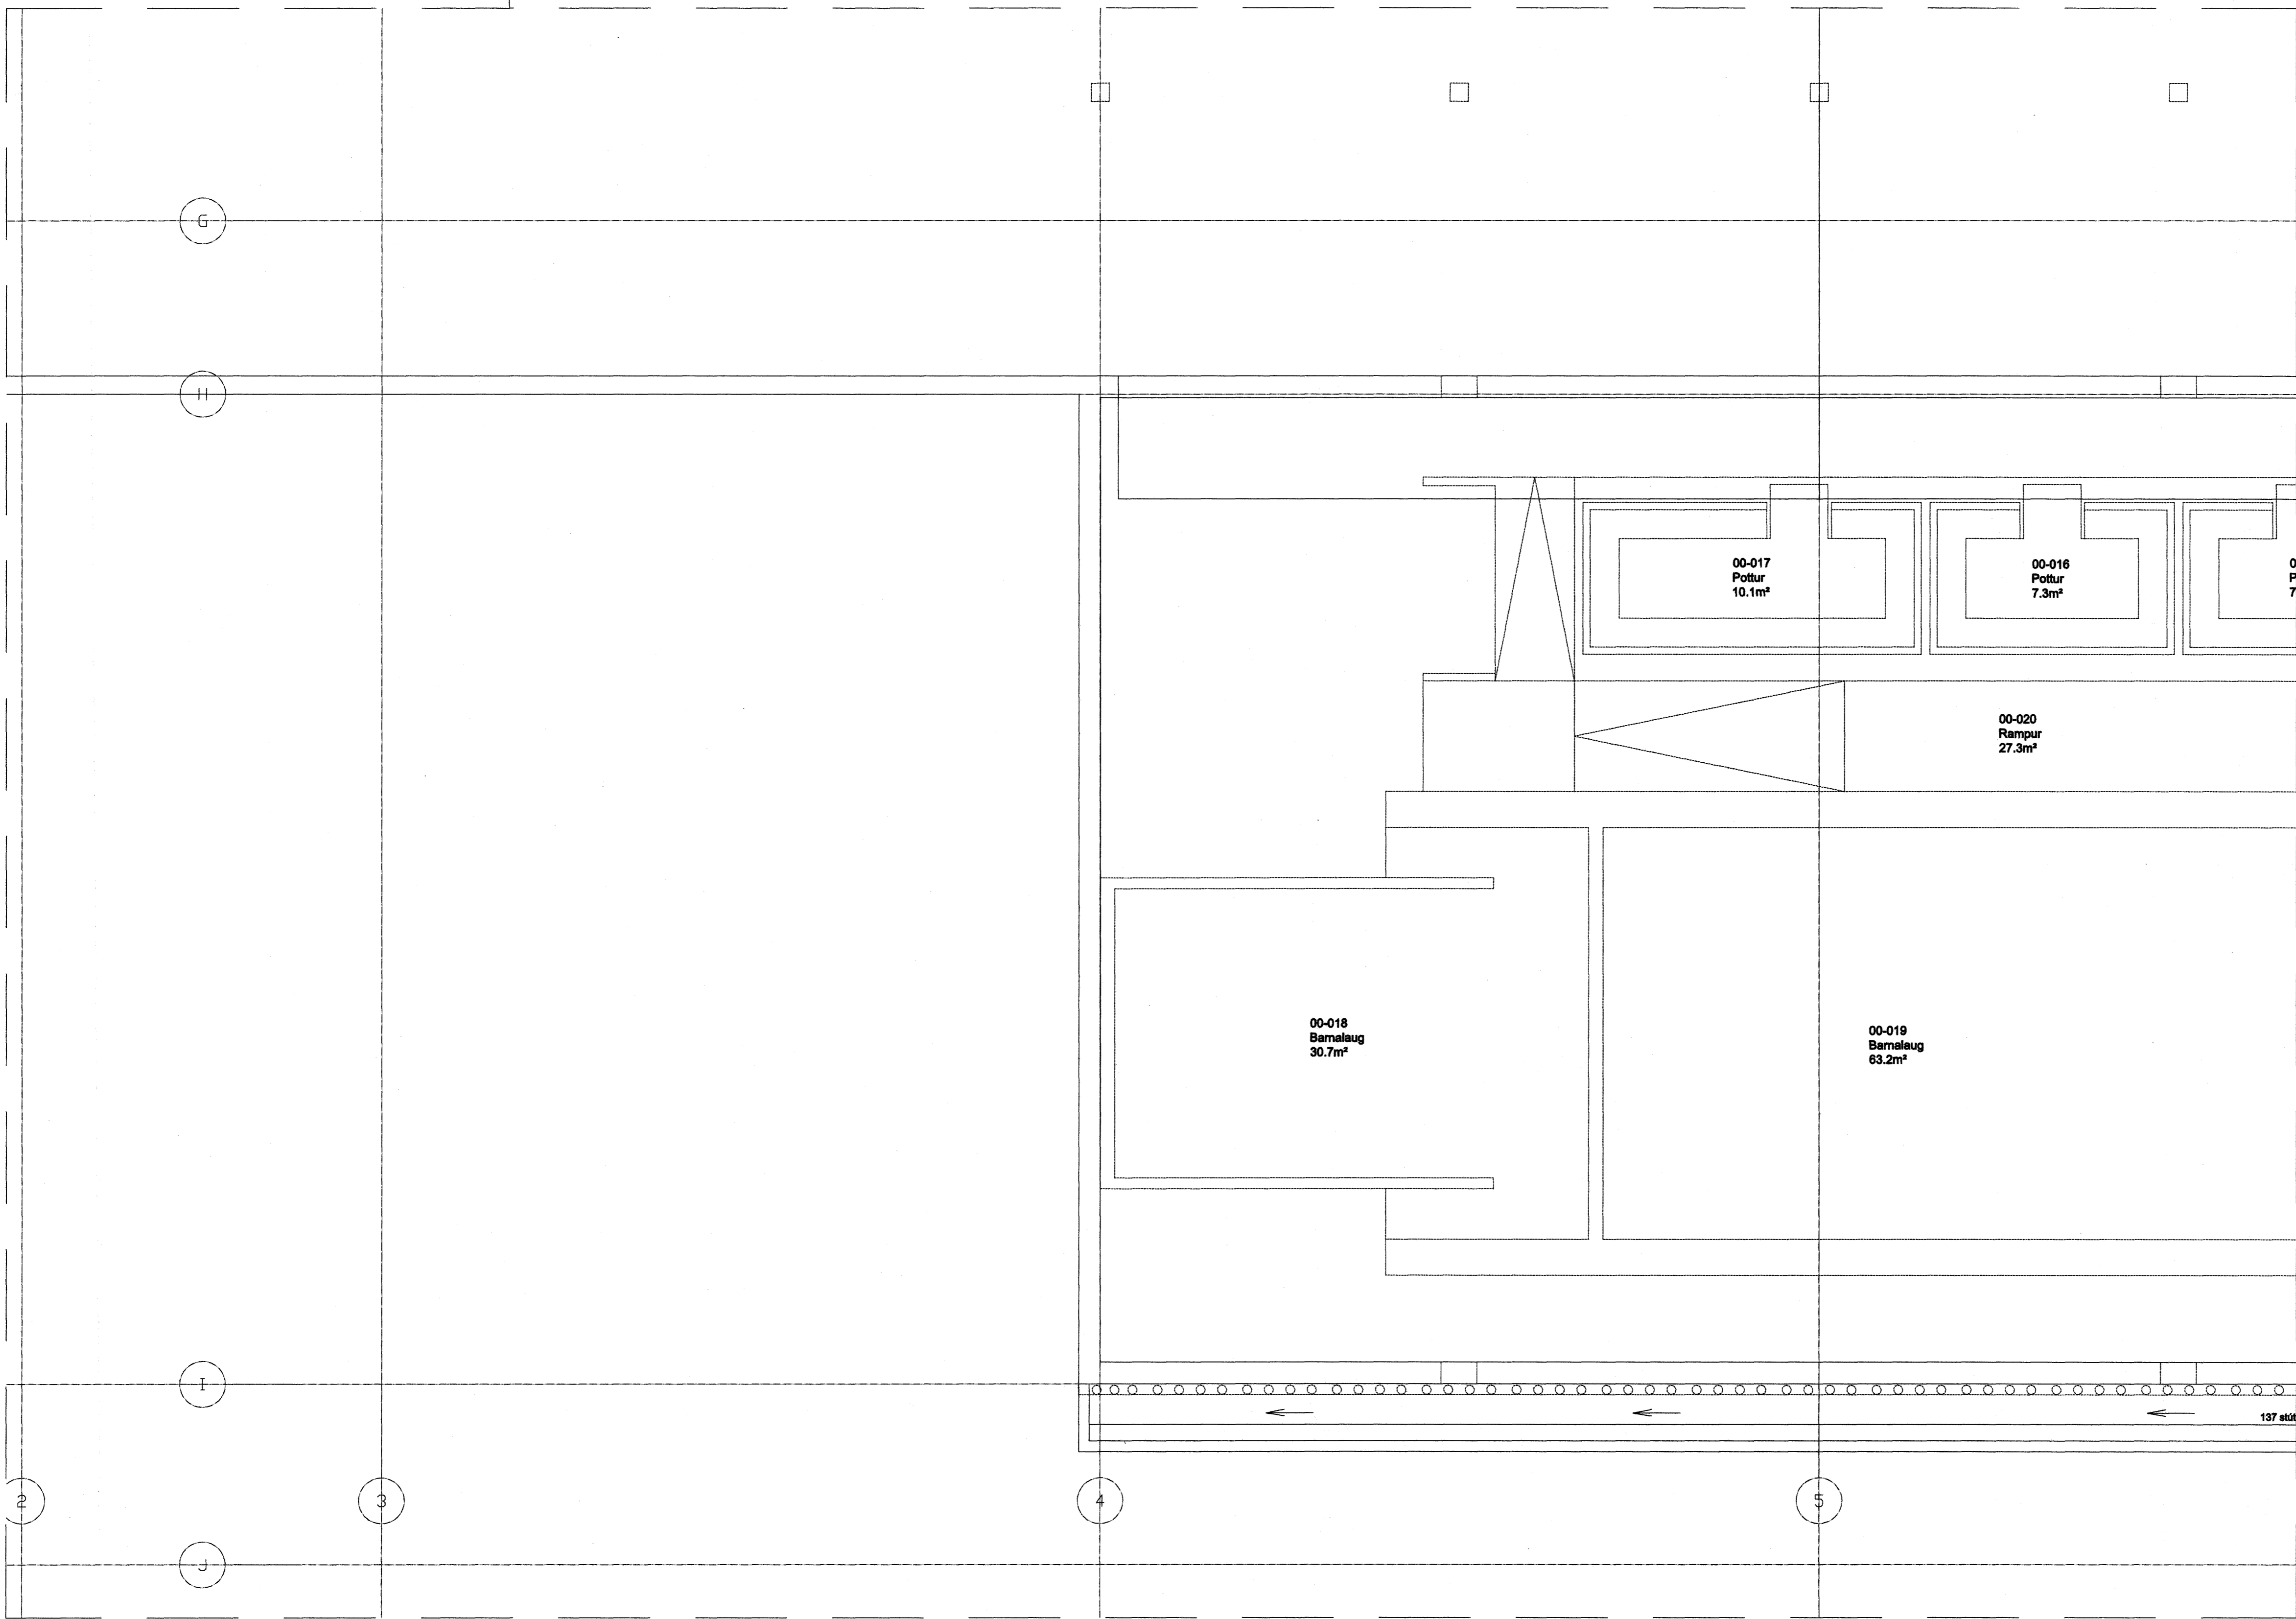

J
611 611 GRUNNMYND - KJALLARI - HLUTI I
MÁLKVARDI 1:50

V
611 610

M
611 608

Samþykkt þann
25 JAN. 2008
Byggingfulltrúinn / Hafnarfirði
F.Þ. Sigurbjartur Halldórsson

ÁRITUN AÐALHÖNNUNAR: *[Signature]*

Nr.	Dags.	Breyting	Unnið af
B			
A			