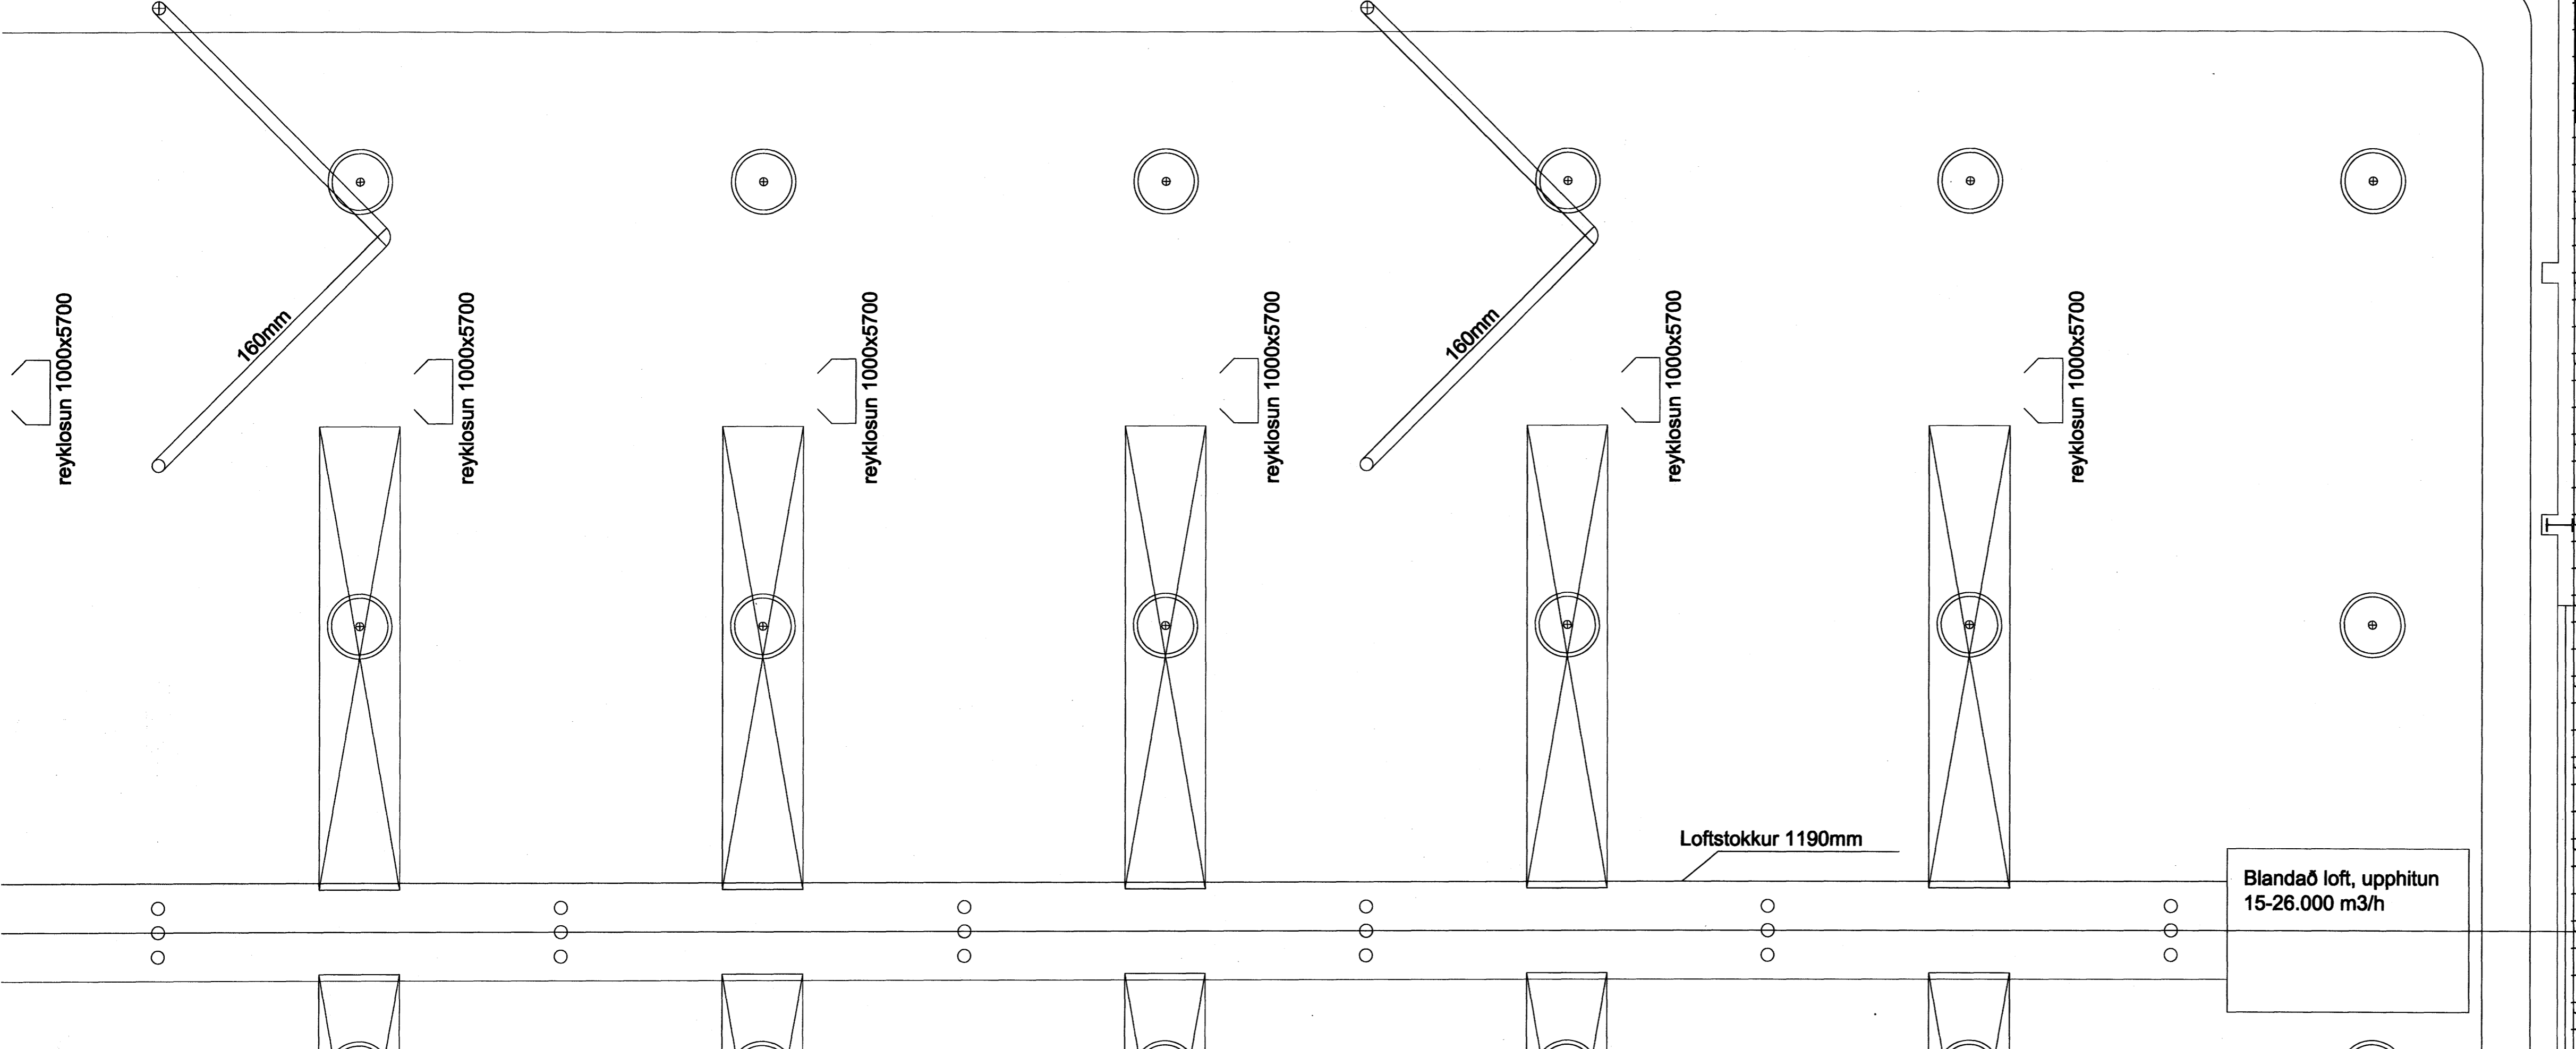

11 12 13 14 15 16 17

BO
0,8 x 0,8

07.12.12 *Steinnur Khan*

A	07-11-20	HEIMTAUGARTEIKNING	B.P.T.	T.S.	220146-2439
ÖTÖ.	DAÖS.		TEIKN.	HANNAÐ	KENNITALA

ÓSEYRARBRAUT 29 HAFNARFIRÐI
SMÁSPENNUKERFI 3 2HÆÐ

TERA S/F
RAFMAGNSVERKFRÆÐISTOFA
TEIKNINGU- OG RÁÐGAFINGARFR. SÍMÍ 5687308
TRAUPTTÆVINGU- OG RÁÐGAFINGARFR. SÍMÍ 5687390

MEV.	1:100
TEIKN.NR.	20
SÍBASTA TNR.	
TNR.	20
AF.	22
ÖTÖ.	A