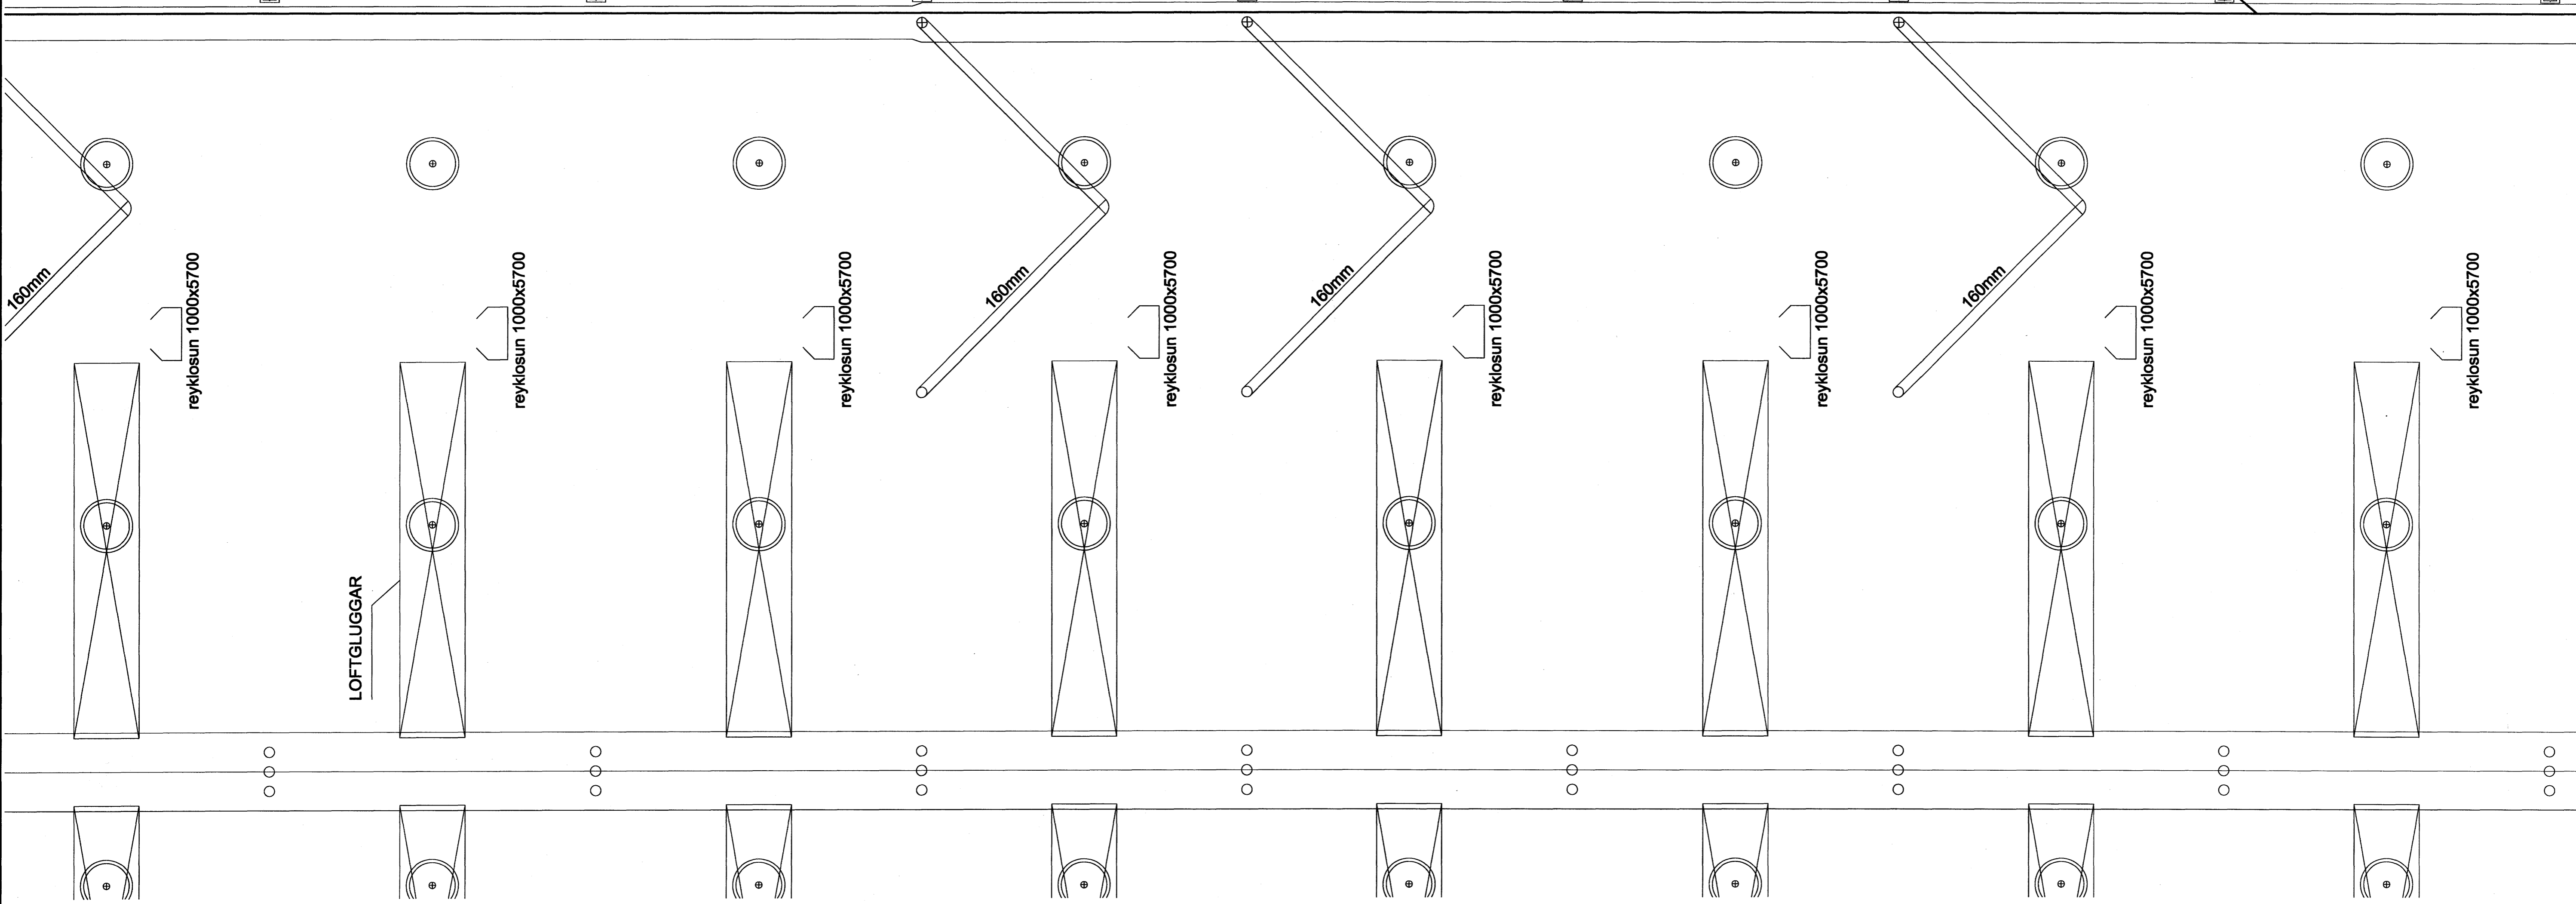

6

7

8

9

10

11

12

13

07.12.12 *Steinn Björnsson*

A		07-11-20	HEIMTAUGARTEIKNING	B.P.T.	T.S.	220146-2439	ÓSEYRARBRAUT 29 HAFNARFIRÐI		MRV.	1:100
ÚTG.	DAGS.			TEIKN.	HANNAÐ	SAMÞYKKT.	KINNITALA	SMÁSPENNULÖGN 2 2 HÆÐ	TEIKNAR.	19
							TERA S/F		SÍÐASTA TNR.	
							RAFMAGNSVERKFRÆÐISTOFA		TNR.	19 AF 22
							EDMUND BILLESSEN RAÞMAGNSFRÆÐIS- TRÁSTYTTI VINNUGÖSSON RAÞMAGNSFRÆÐIS- SÍMI 5687388 SÍMI 5687390		ÚTGA.	A