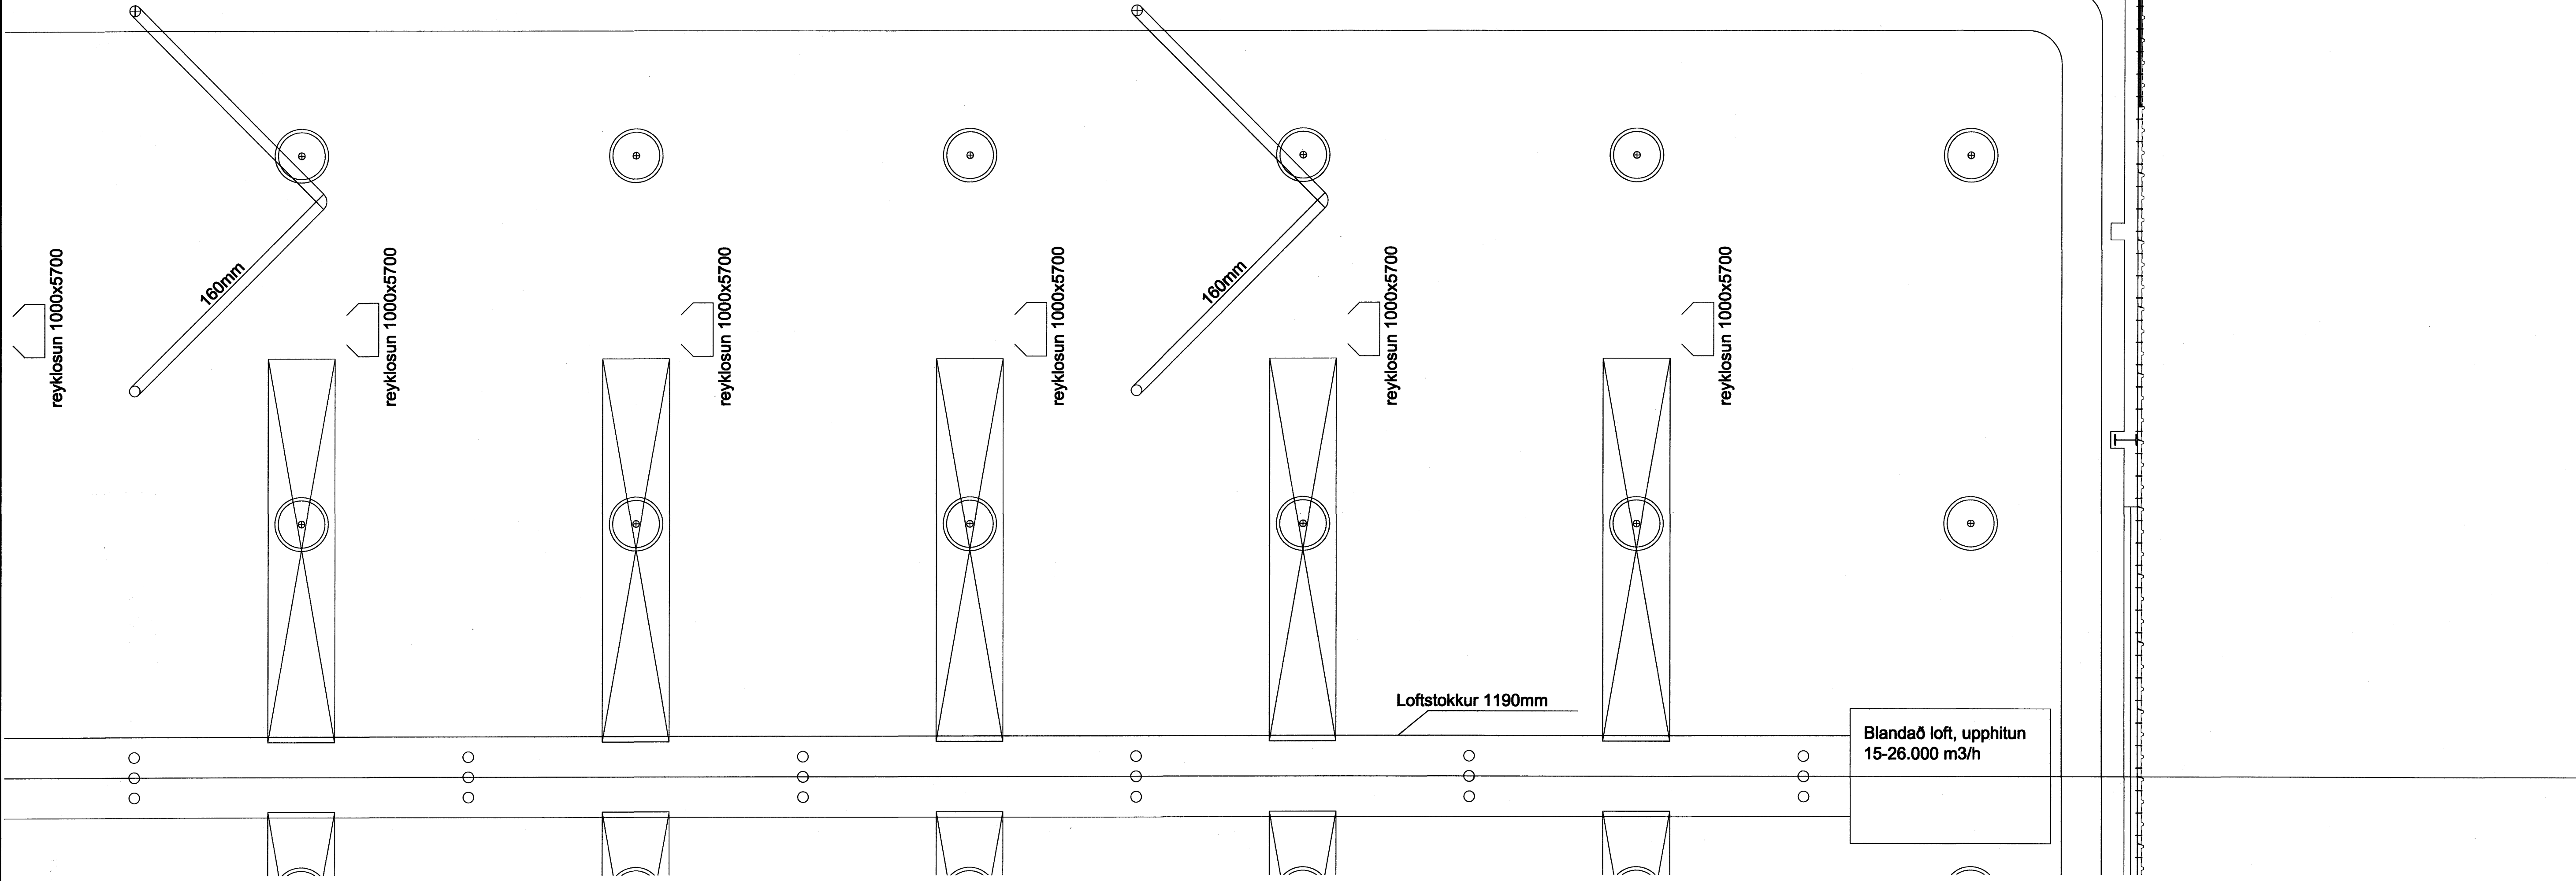

11 12 13 14 15 16 17

07.12.12 *Steinn Þómas*

								ÓSEYRARBRAUT 29 HAFNARFIRÐI		SKV. 1:100
								RAFLÖGN 3 2HÆÐ		TÖNNR. 11
										SÍÐASTA TÖN. 11
A	07-10-02	HEIMTAUGARTEIKNING	B.P.T.	T.S.	<i>Þrátt</i>	220146-2439	TERA S/F		RAFMAGNSVERKFRÆÐISTOFA	TÖN. 11 AF 22
ÚTG.	DAGS.		TEIKN.	HANNAÐ	SAMÞYKKT	KENNTALA			EDMUND BILJERSSEN TRAUUGTI SVENSSON	ÚTG. A
								RAFMAGNSVERKFRÆÐISTOFA		SÍMÍ 568788
								RAFMAGNSVERKFRÆÐISTOFA		SÍMÍ 568790