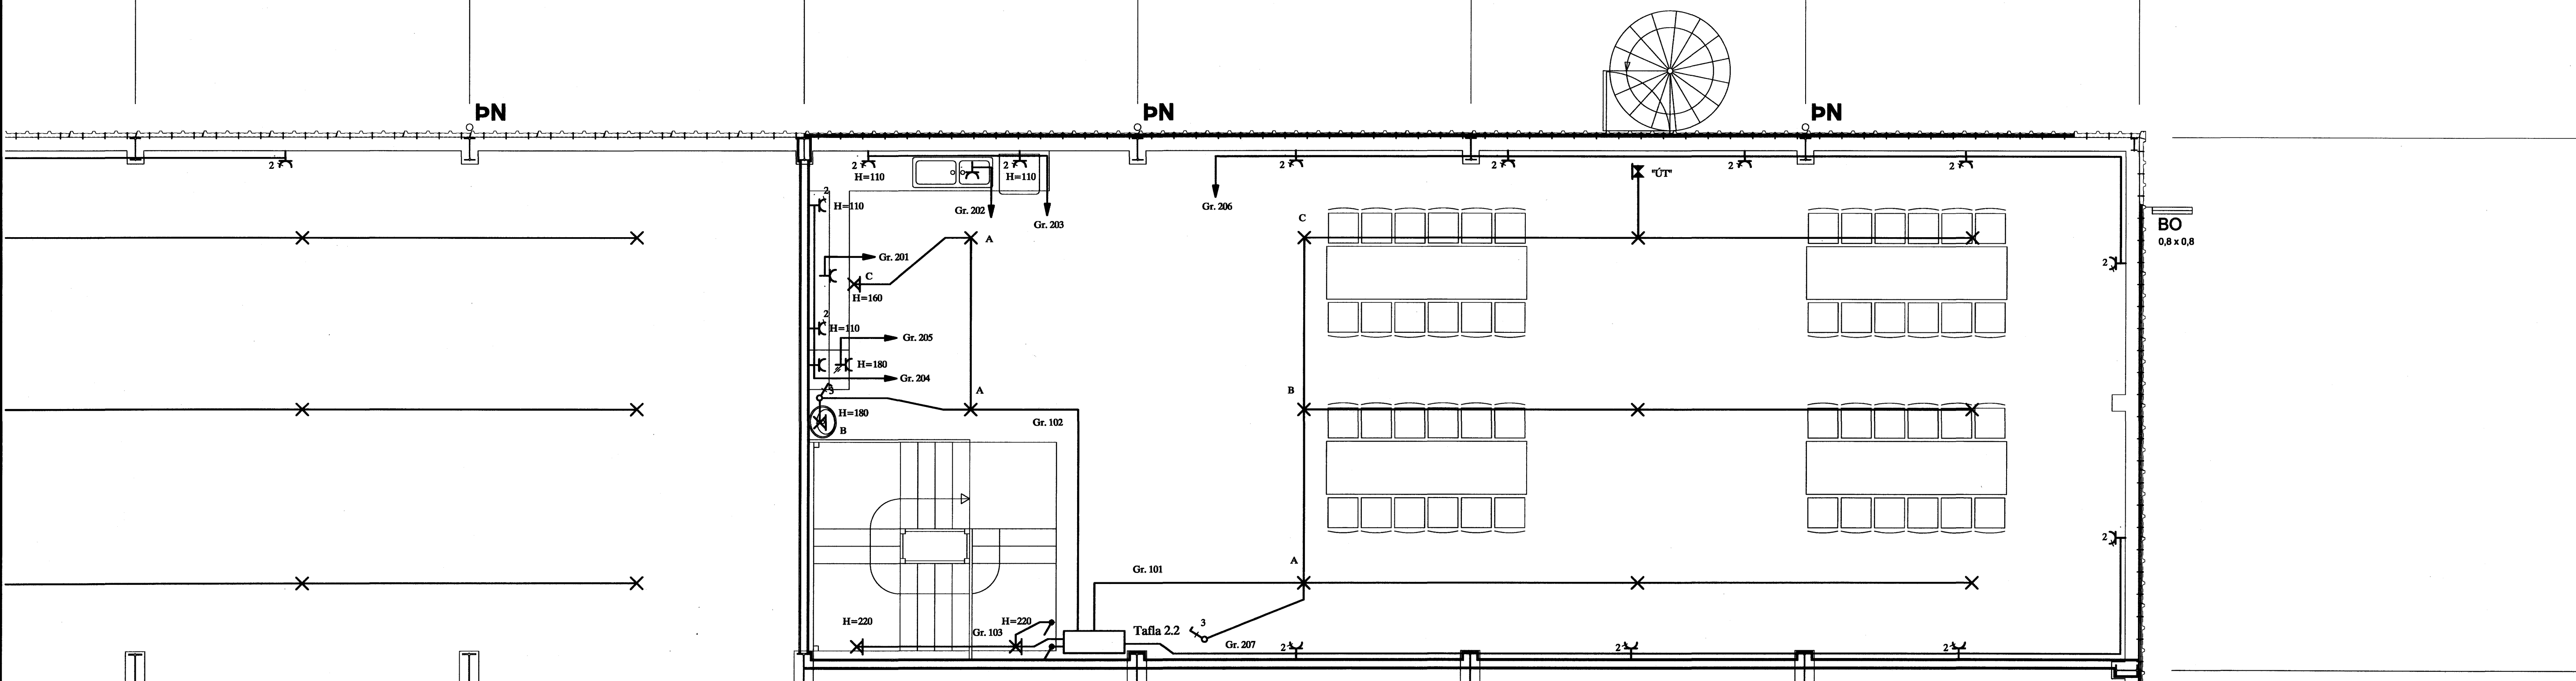

11 12 13 14 15 16 17

07.12.12 *Steinn Þómas*

								ÓSEYRARBRAUT 29 HAFNARFIRÐI		SKV. 1:100
								RAFLÖGN 3 2HÆÐ		TÖNNR. 11
										SÍÐASTA TÖN. 11
A	07-10-02	HEIMTAUGARTEIKNING	B.P.T.	T.S.	<i>Þrátt</i>	220146-2439	TERA S/F		RAFMAGNSVERKFRÆÐISTOFA	TÖN. 11 AF 22
ÚTG.	DAGS.		TEIKN.	HANNAÐ	SAMÞYKKT	KENNTALA			EDMUND BILJERSSEN TRAUUGTI SVENSSON	ÚTG. A
								RAFMAGNSVERKFRÆÐISTOFA		SÍMÍ 568788
								RAFMAGNSVERKFRÆÐISTOFA		SÍMÍ 568790