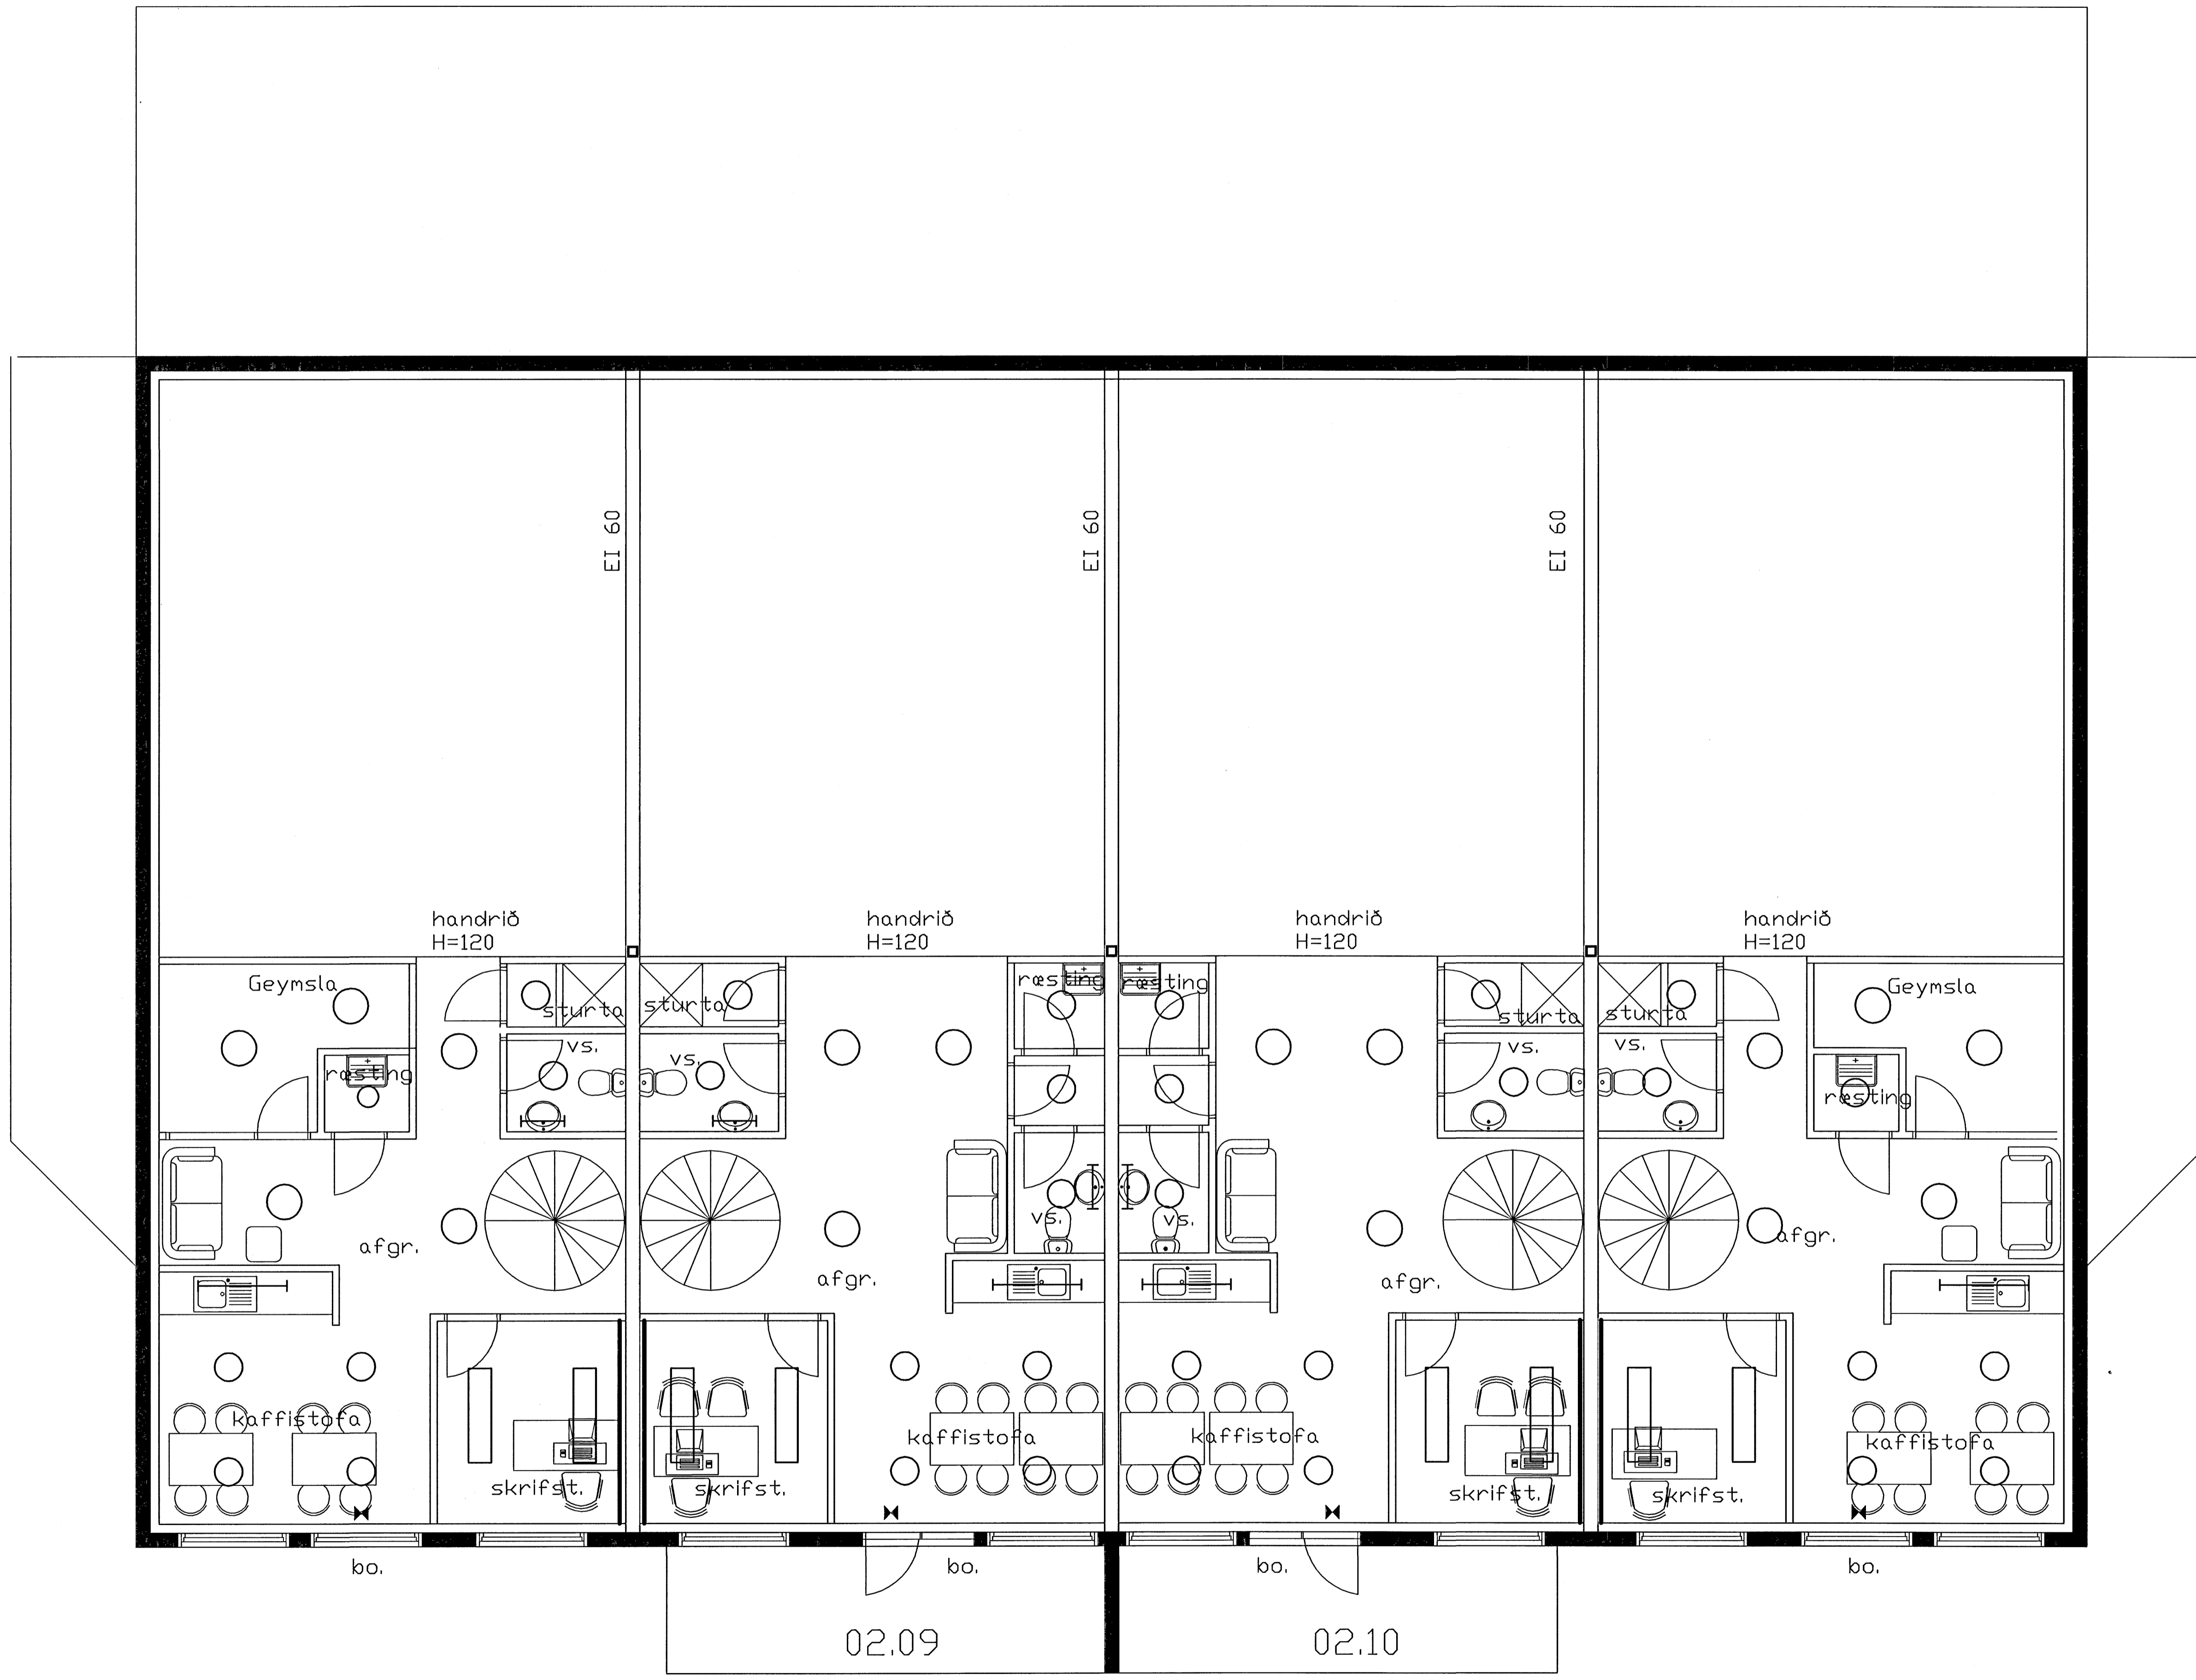

SKÝRINGAR:

LAGNIR Í LÉTTA VEGGI OG
NIÐURTEKIN LOFT ERU HULDAR
PÍPUR Í LAGSPENNU SÉU 16mm
OG VÍR 3X1,5q
HÆÐ RÓFA SÉ 110 OG TENGLA 20
HÆÐ VEGGLJÓSA Á VS SÉ 190
HÆÐ VEGGLJÓSA Í AFGREIÐSLU SÉ 180
Á SKRIFSTOFU ER ÁL-TENGLASTOKKUR
MEÐ AÐSKILDU SMÁSPENNUHÓLFÍ H ER 90
MÁL ERU Í CM. OG MIÐAST VIÐ FULLGERÐ
GÓLF

PÍPUR TÄLVU OG SÍMA ERU 20mm.
ELD OG ÞJÓFAVARNAKERFIS 16mm.
STÖFNLAGNIR OG LAGNIR Í SAL
ERU STRENGJALAGNIR Í STRENGJA-
SITGUM OG BÉKKUM STRENGUR EKK
OG/EBA POWERFLEX 0,6/1KW
GILÐLEIKI STRENGJA OG MÁLSTRAUMUR
BONAÐAR SÉ Í SAMRÆMI VIÐ YFIRLAGS-
VARN

SKÝRINGAR ÞESSAR GILDA NEMA
ANNARS SÉ GETIÐ

VERKEFNI		HVALEYRARBRAUT 33 HAFNARFIRÐI		VERKHLUTI		GRUNNMYND 3.H. LAMPAPLAN		MKV.	
H		03/07		Andrés M.		ANDRÉS MAGNÚSSON KT., 311038-3469		SAMP.	
T		03/07		Andrés M.		SÍMI: 555-2253 / 898-2253		TEIKNR.	
DTG.		BREYTING		DAGS. NAFN		DAGS. NAFN		KRÓKAMÝRI 78, 210 GARDABÆ	
								11 af 13	
								VERKNR. 181 11