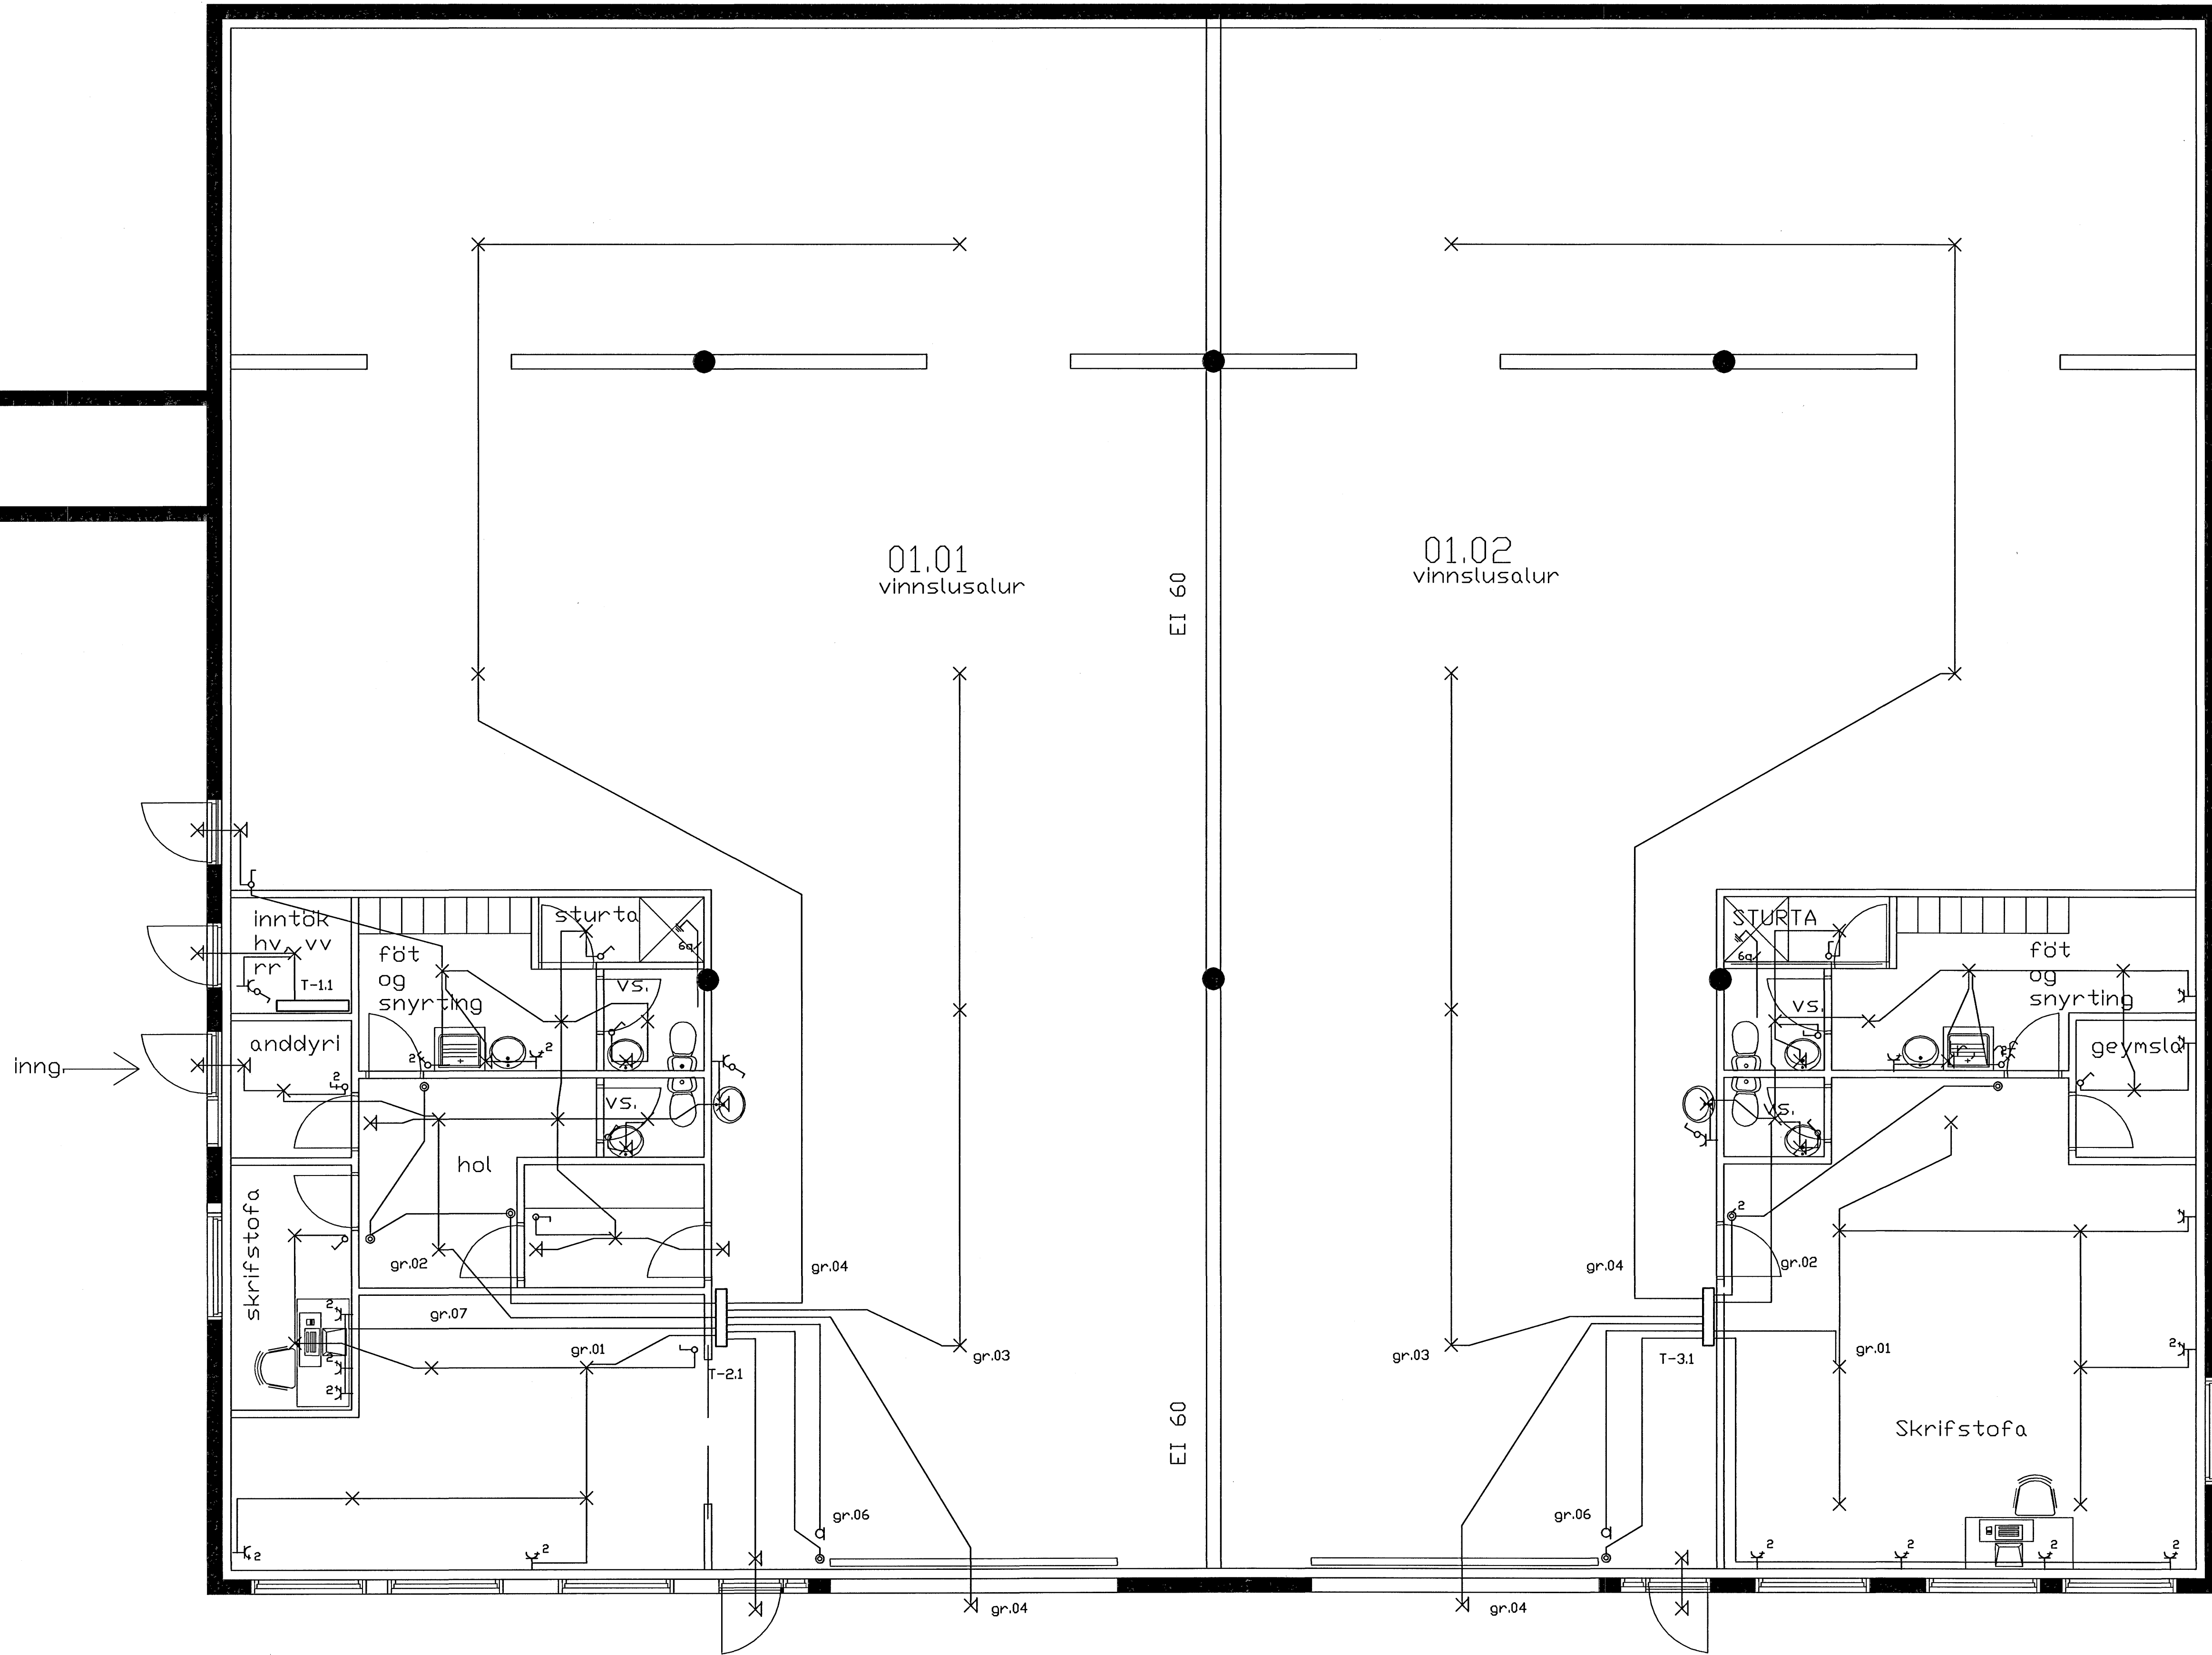

SNIB  
A-A

SKÝRINGAR:  
 LAGNIR Í LÉTTA VEGGI OG  
 NIÐURTEKIN LOFT ERU HULÐAR  
 PÍPULAGNIR PÍPUR 16mm. OG  
 VÍR 3X1,5q.  
 STÖFNLAGNIR OG LAGNIR Í SAL  
 ERU STRENGJALAGNIR Í STRENGJA-  
 STIGUM STRENGUR EKK OG/EBA  
 POWERFLEX 0,6/1KV.  
 MÁLSTRAUMUR BONAÐAR SÉ Í  
 SAMRÉMI VÍÐ YFIRLAGSVÖRN  
 TAFLA T-1.1 SÉ GÓLFSKÁPUR IP64  
 1900x1600x300 H-B-D  
 SKÝRINGAR ÞESSAR GILDA NEMA  
 ANNARS SÉ GETIÐ