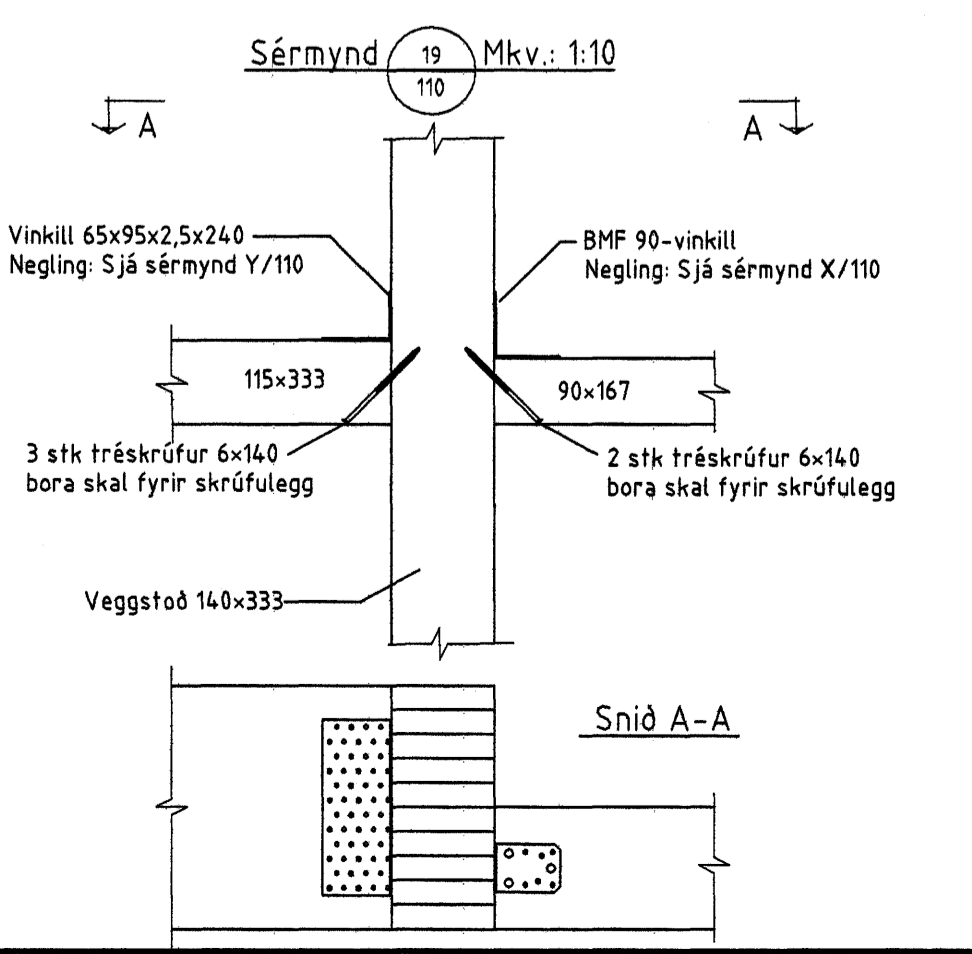

Hliðarmynd - Suður

X - BMF-90 vinklar án st.

Y - BMF-65x95x2.5x240 vinklar

Samþykkt þann
16 OKT. 2007
Byggingufulltrúinn í Hafnarfirði
F.h. Sigurbjartur Halldórsson

Númer	Dags.	Skýring breytingar	Br. af		
ÖLL AFNOT OG AFRITUN TEIKNINGAR AD HLUTA EDA Í HEILD ER HÁÐ SKRIFLEGU LEYFI LÍMTRÉVIRNETS EHF.					
Tæknideld Gylfartot 9, 112 Reykjavík Sími: 760269-2729 Sími: 530 6000 Fax: 530 6019		MKV: 150, 1:10	DAGS: 2007.09.18	VERNR: 2006110006	ÚTGÁFA NR. 1
HEITI VERKS: Selhella 13		TEKN. TVT	REKN. TVT	YFRF. TVT	NR. TEIKNINGAR 110
HEITI TEIKNINGAR Hliðarmynd suður Sérmyndir		NAFN HÖNNUNAR Bjarni Ingbergsson Byggingatæknifræðingur 030965-2729		DAGS. ÁRTUNAR 16.10.07	
		ÁRTUN HÖNNUNAR ÁRTUN SAMRÆM HÖNNUNAR		DAGS. ÁRTUNAR 16.10.07	