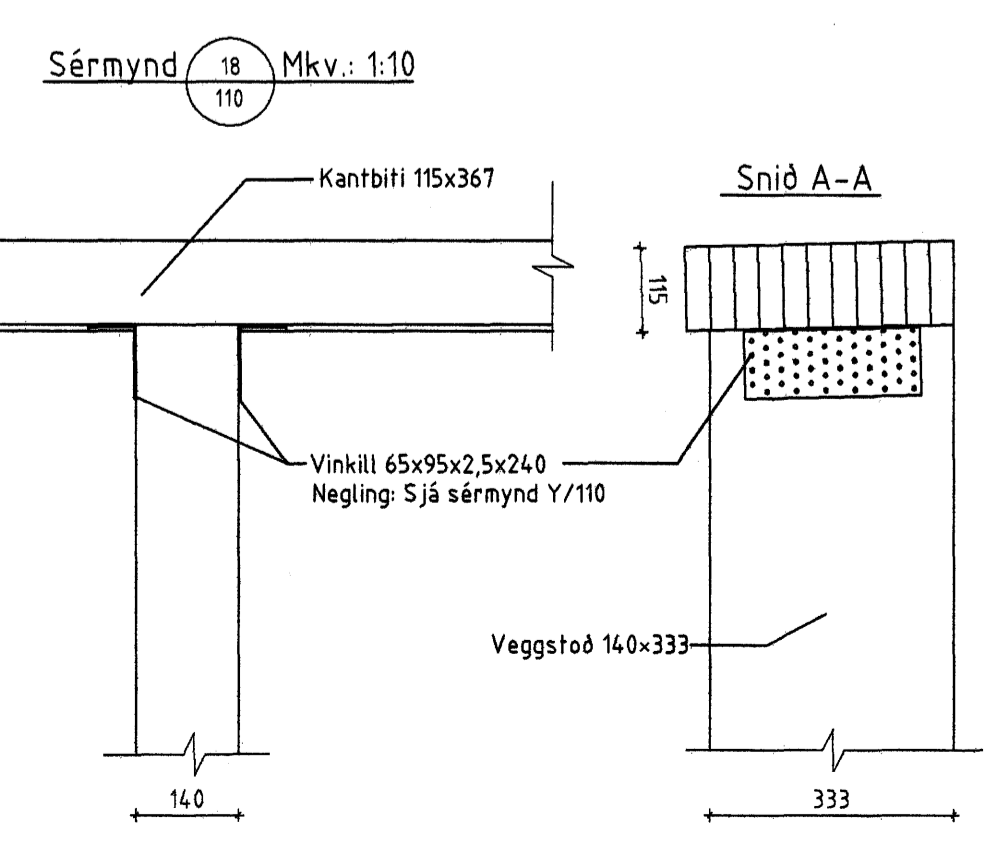

Hliðarmynd - Suður

X - BMF-90 vinklar án st.

Y - BMF-65x95x2.5x240 vinklar

Samþykkt þann
16 OKT. 2007
Byggingufulltrúinn í Hafnarfirði
F.h. Sigurbjartur Halldórsson

Númer	Dags.	Skýring breytingar	Br. af		
ÖLL AFNOT OG AFRITUN TEIKNINGAR AD HLUTA EDA Í HEILD ER HÁÐ SKRIFLEGU LEYFI LÍMTRÉVIRNETS EHF.					
Tæknideld Gylfartot 9, 112 Reykjavík Sími: 760269-2729 Sími: 530 6000 Fax: 530 6019		MKV: 150, 1:10	DAGS: 2007.09.18	VERNR: 2006110006	ÚTGÁFA NR. 1
HEITI VERKS: Selhella 13		TEKN. TVT	REKN. TVT	YFRF. TVT	NR. TEIKNINGAR 110
HEITI TEIKNINGAR Hliðarmynd suður Sérmyndir		NAFN HÖNNUNAR Bjarni Ingbergsson Byggingatæknifræðingur 030965-2729		DAGS. ÁRTUNAR 16.10.07	
		ÁRTUN HÖNNUNAR ÁRTUN SAMRÆM HÖNNUNAR		DAGS. ÁRTUNAR 16.10.07	