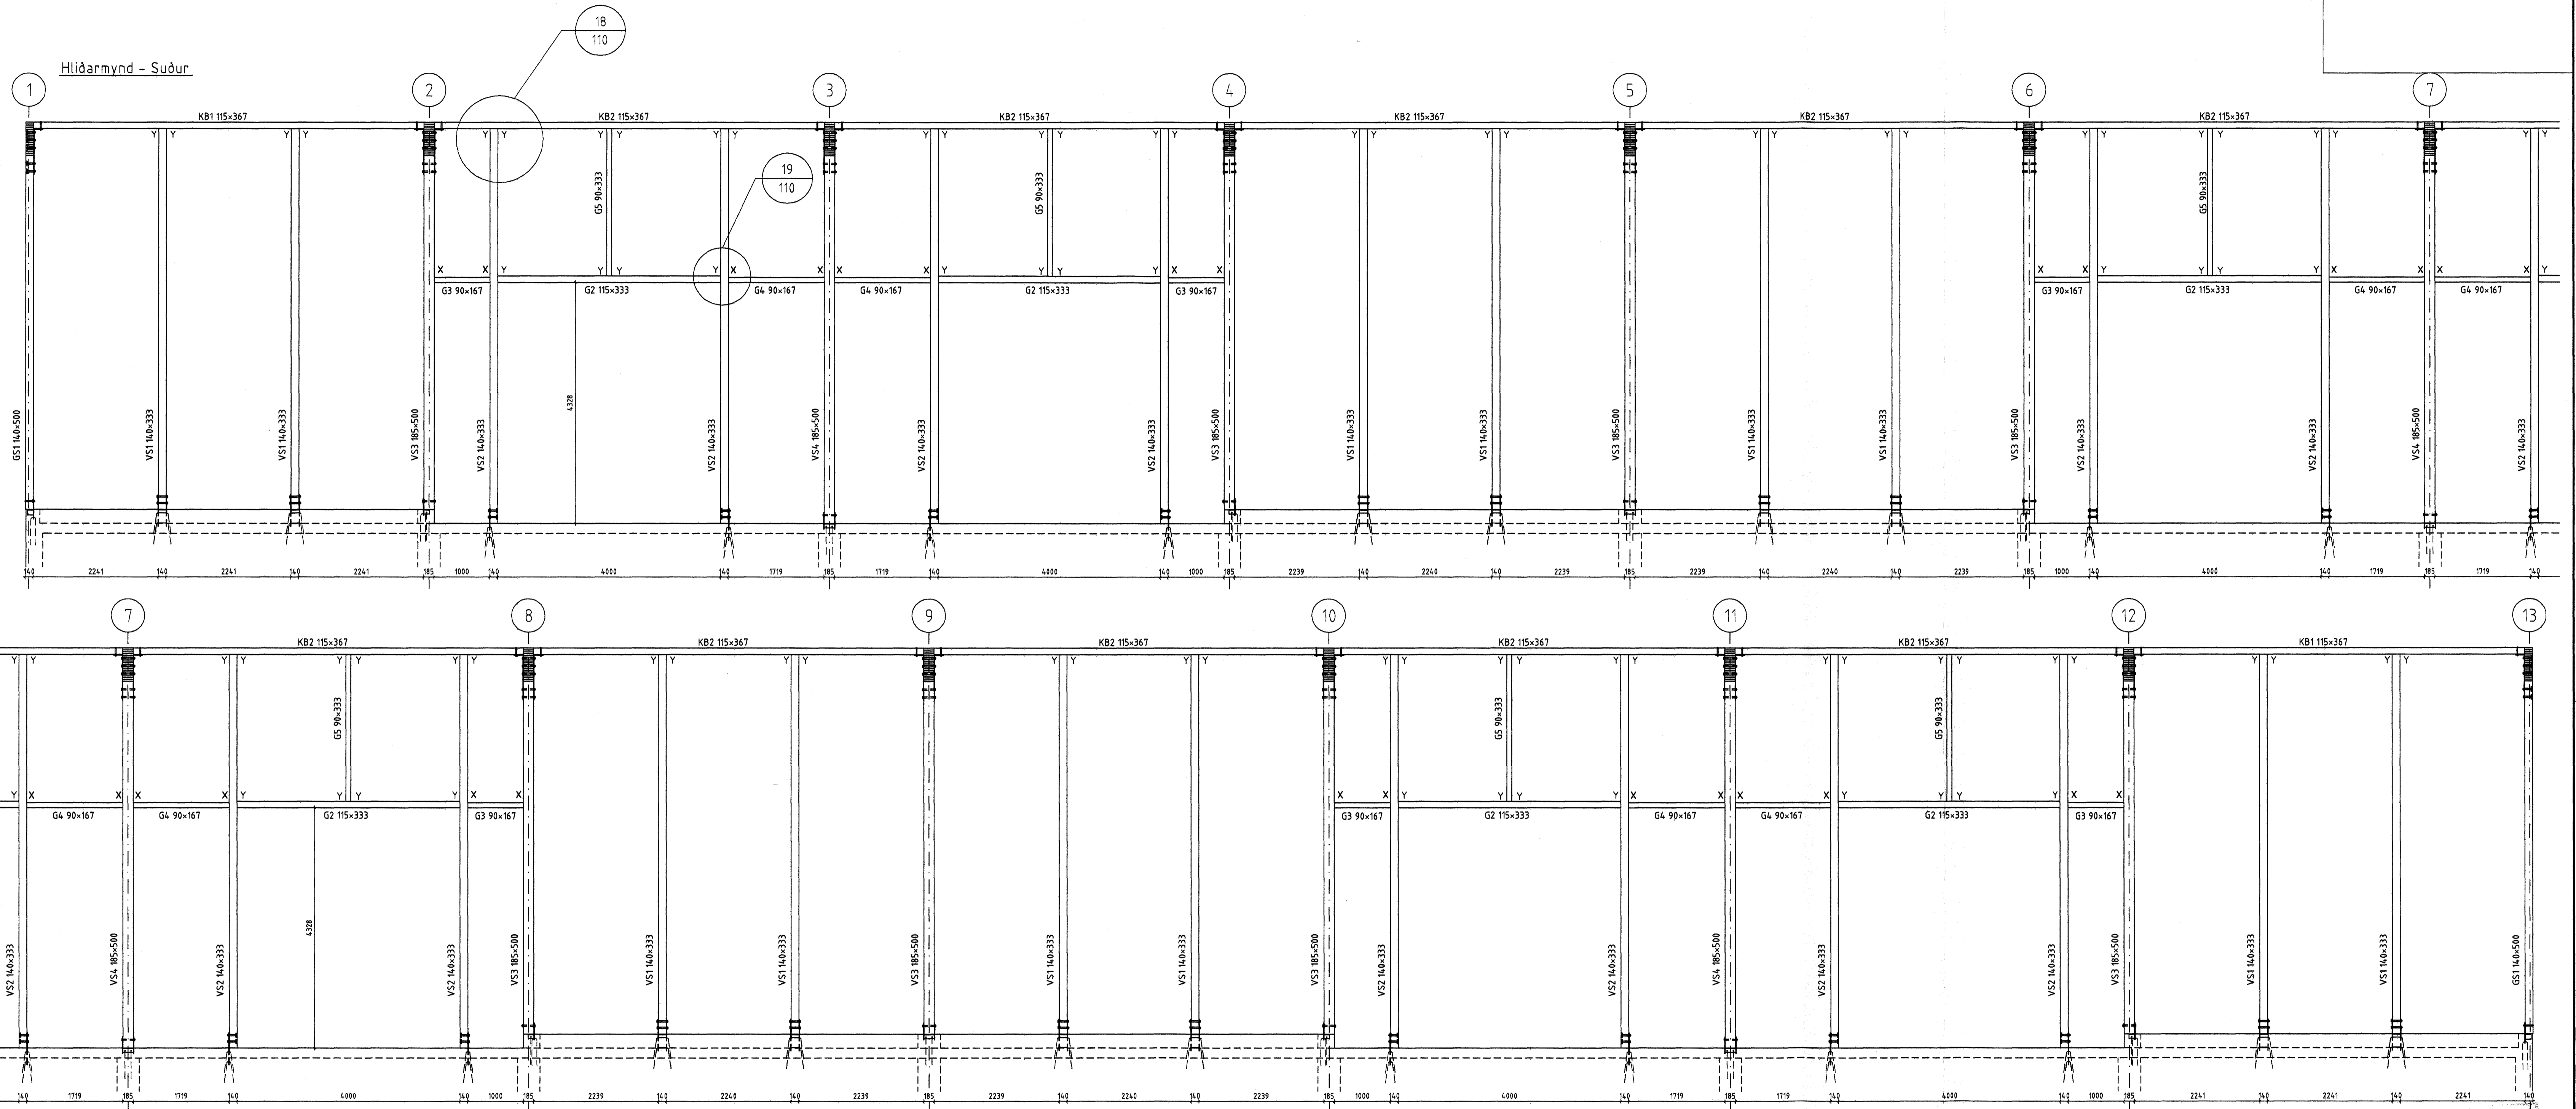

Hliðarmynd - Suður

X - BMF-90 vinklar án st.

Y - BMF-65x95x2.5x240 vinklar

Samþykkt þann
16 OKT. 2007
Byggingufulltrúinn í Hafnarfirði
F.h. Sigurbjartur Halldórsson

Númer	Dags.	Skýring breytingar	Br. af		
ÖLL AFNOT OG AFRITUN TEIKNINGAR AD HLUTA EDA Í HEILD ER HÁÐ SKRIFLEGU LEYFI LÍMTRÉVIRNETS EHF.					
Tæknideld Gylfartot 9, 112 Reykjavík Sími: 760269-2729 Sími: 530 6000 Fax: 530 6019		MKV: 150, 1:10	DAGS: 2007.09.18	VERNR: 2006110006	ÚTGÁFA NR. 1
HEITI VERKS: Selhella 13		TEKN. TVT	REKN. TVT	YFRF. TVT	NR. TEIKNINGAR 110
HEITI TEIKNINGAR Hliðarmynd suður Sérmyndir		NAFN HÖNNUNAR Bjarni Ingbergsson Byggingatæknifræðingur 030965-2729		DAGS. ÁRTUNAR 16.10.07	
		ÁRTUN HÖNNUNAR ÁRTUN SAMRÆM HÖNNUNAR		DAGS. ÁRTUNAR 16.10.07	