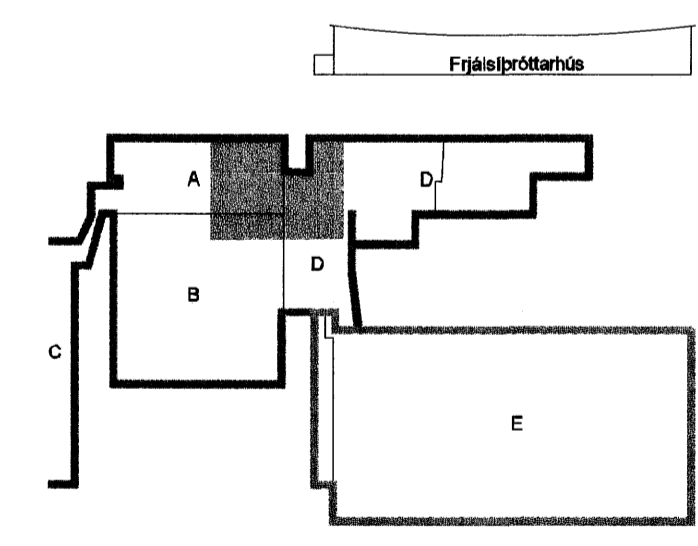

KAPLAKRIKI

Útg. Dags. Skýring Hannabó/Yfirfaró

VERKFRÆÐISTOFA

BÆJARHRAUN 20 · 220 HAFNARFJÖRÐUR · KENNIT. 710796-2899
vsb@vsb.is · Sími 585 8600 · Fax 585 8610 · www.vsb.is

Áritun sérhönnuðar
Ragnar Viktor Karlsson Kt: 220470 5129 *Ragnar Karlsson*
Verkefni
KAPLAKRIKI
HAFNARFIRÐI

Verktíð
Rafkerfi
Lampaplan 2.hæð
Grunnmynd

Hannabó	Teknað	Yfirfaró	Kvartó	Síða
RVK/HJ	RVK/HJ	RVK	1:50	/ A1
Dags.	Verkefni	Tekning	Útgáfa	
30.04.2007	06811	A R222	-	-

V:\2006\06811\06811-KaplaKriki-FH\Sheed\RVK2 (Lampaplan) 06811-R222.hak-A.dwg