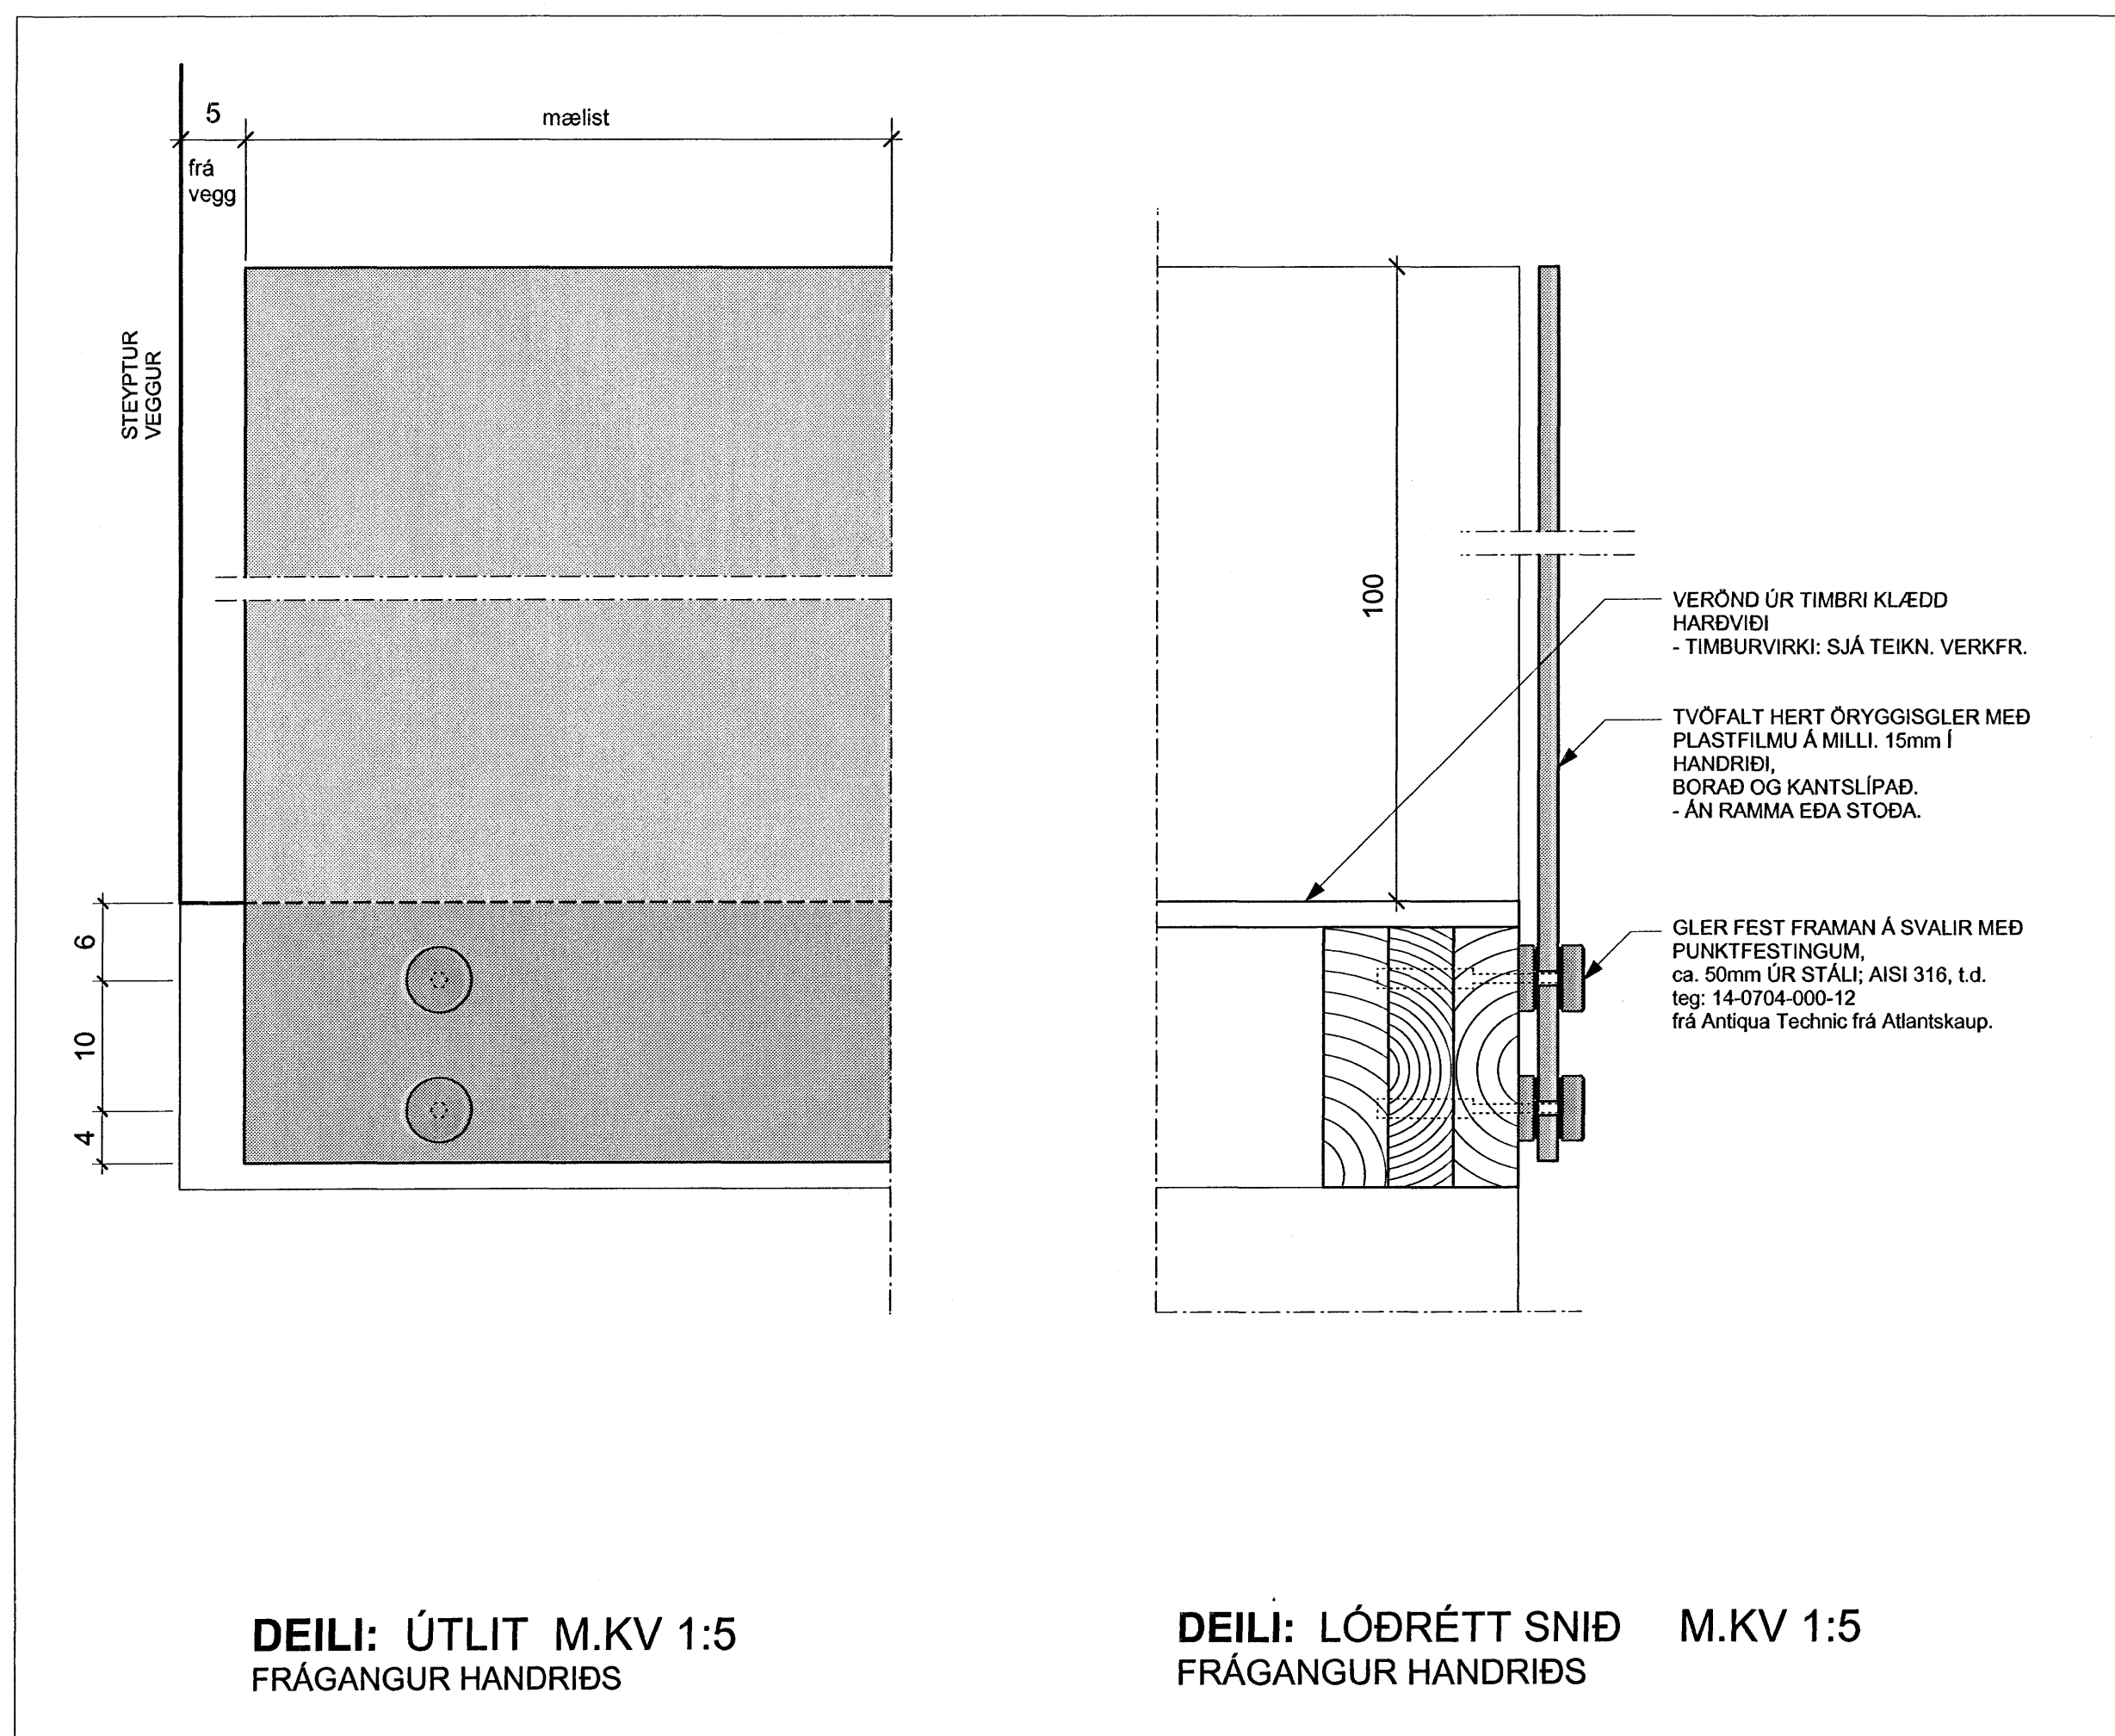

DEILI: ÚTLIT M.KV 1:5
FRÁGANGUR HANDRIÐS

DEILI: LÖÐRÉTT SNIÐ M.KV 1:5
FRÁGANGUR HANDRIÐS

Samþykkt þann
26 NOV. 2007
Byggingulltrúinn í Hafnarfirði
F.Þ. Sigurbjartur Halldórsson

ATH.
- MÁLSETNINGAR ERU Í SM.
- MÆLID EKKI AF TEIKNINGUM.
- MISRÆMI Í TEIKNINGUM TILKYNNIST ARKITEKTUM STRAX.
- ÖLL MÁL TAKIST Á STAÐNUM FYRIR SMÍÐI.

FURUÁS 43 HAFNARFJÖRÐUR

SÉRUPPRÁTTUR
Handrið úti,
Deili
Dags. 26.08.07
M.kv: 1:20,
1:5

Gunnar Páll Kristinsson arkitekt
Hagkerfi 18, 101 Reykjavík tel. 2666638/9
Sími 522 2515 faxi 522 5697 netfang: gunnar@pallkristinsson.is

Gunnar Páll Kristinsson