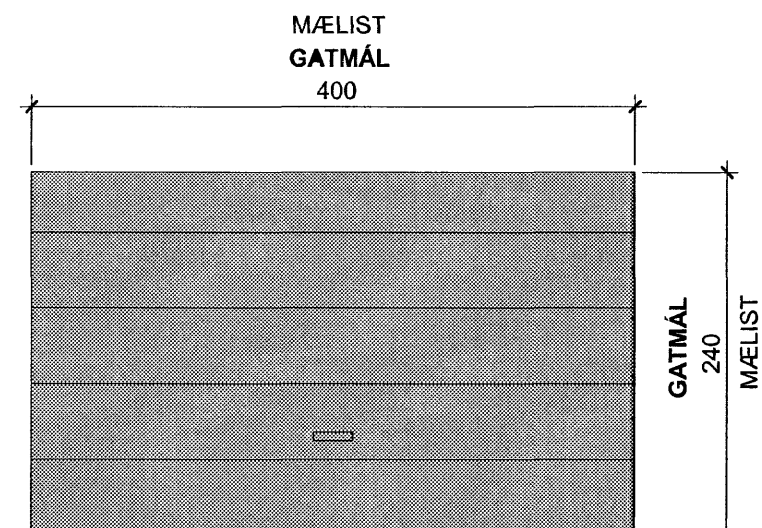

SKÝRINGAR

GLUGGAR OG HURDIR ERU SETTIR Í EFTIR UPPSTEYPU HÚSS.
ALLUR FRÁGANGUR SAMKVÆMT FYRIRSÖGN FRAMLEIÐANDA.
GLUGGAR ERU SAMSETTIR ÁL- OG TIMBURGLUGGAR.
OPNANLEG FÖG ERU ÖLL TOPPHEND.
PÓSTASTÆRD SKAL VERA U.P.B. 5 x 18 sm Í ÖLLUM GLUGGUM OG HURDUM SÆÐI VEGNA STYRKS OG ÞÉTTINGAR VÍÐ ÚTVEGG. MILLIPÓSTAR MEGA VERA GRÝNNRI.
AD ÖDRU LEITI REIKNAST PÓSTASTÆRD ÚT FRÁ GLUGGASTÆRD OG VINDLAGI; SÍJA TEIKNINGAR VERKFRÆÐINGA EDA ÚTFÆRIST FREKAR AF FRAMLEIÐANDA.
GLER SKAL VERA A.M.K. K-GLER. SÖLSTOPP-GLER SKAL VERA Í GLUGGUM Á SUBAUSTUR OG SUBVESTRHÍÐ EDA EFTIR ÖSKUM KAUPANDA.

HURÐ Í BILAGEYMSLU ER ALFELFHURÐ MED INNRENNDUM LIT. ÞIL Í HURÐ SKULU VERA SLETT OG ÁFERÐ ENNING.
LITUR: RAL 7021

HURÐ FYRIR SORPGEYMSLU SMÍÐAST ÚR TIMBRI MED HARÐVÍÐARKLÆNINGU SEM ÖLUBERIST.

LITIR GLUGGA OG HURDA:
- AD UTAN; RAL 7021
- AD INNAN; hvítt (nema hurð í bilageymslu)

ATH.
- ÖLL MÁL ERU Í SM
- MÁLID EKKI AF TEIKNINGUM
- TEIKNING ER AÐEINS LEIÐBEINANDI
- ÖLL MÁL TAKIST Á STADNUM FYRIR SMÍÐI
- MISRÆMI Í TEIKNINGUM TILKYNNIST ARKITEKTUM STRAX

Samþykkt þann
26 NOV. 2007
Byggingulfrúnn í Hafnarfirði
F.h. Sigurbjartur Halldórsson