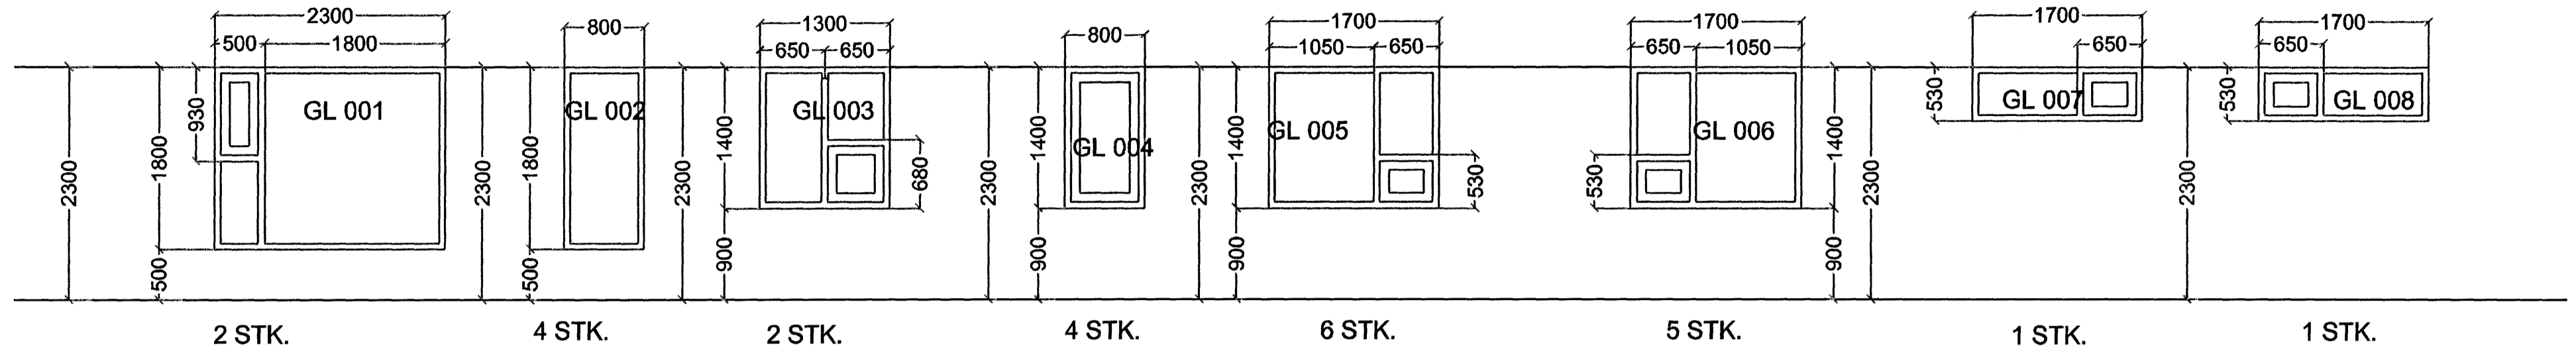

DREKAVELLIR 28 HAFNARFIRÐI.

2 STK.
ANDD.
Hurð opnast
inn H.

1 STK TÆKNIR.
Hurð opnast inn V

1 STK HJÓL
VAGNAR.
Hurð opnast inn V

1 STK TÆKNIR.
Hurð opnast inn H

2 STK.
ANDD.
Hurð opnast
inn V.

SVALAHURÐIR.
2 STK. op út
H.
2 STK op út V.