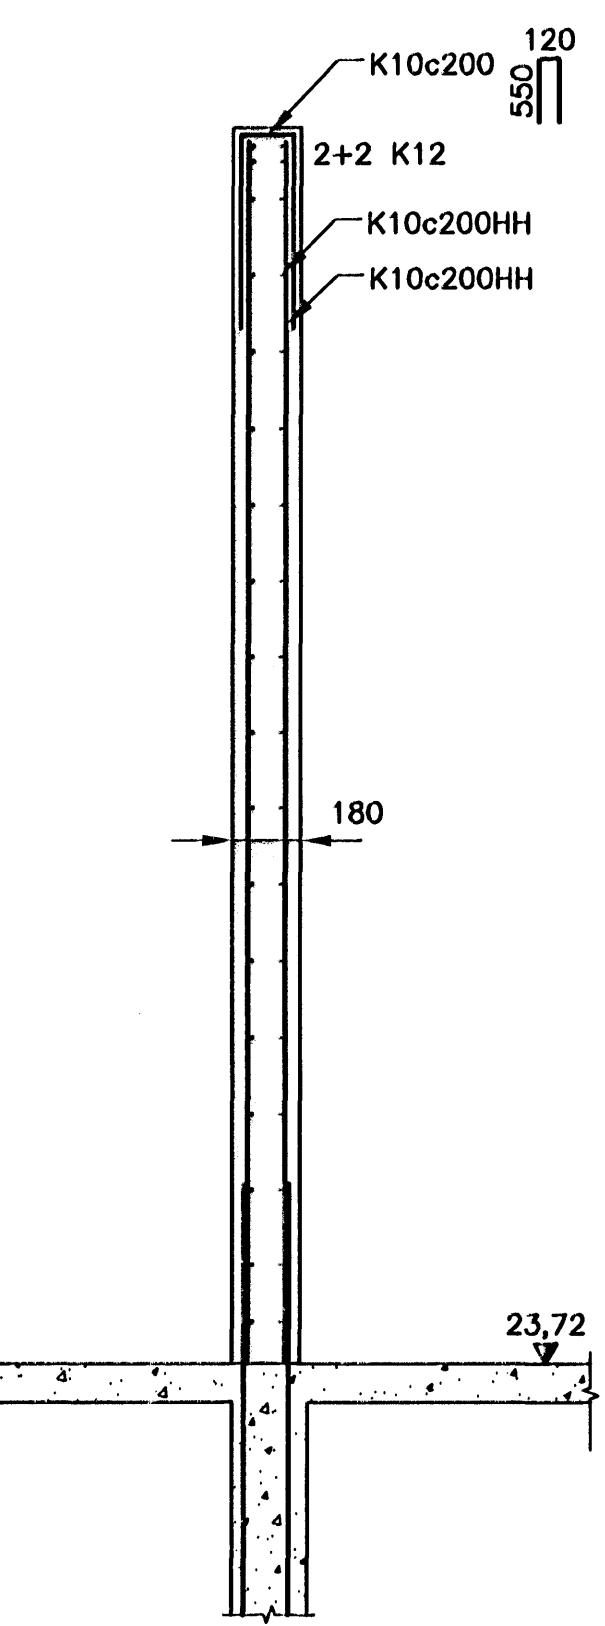

21 SNID
121|125 MKV. 1
122

22 SNID
121|125 MKV. 1
122

28 DEILI (DEILI 28* ER SAMB.)
121|125 MKV. 1
122

23 SNID
121|125 MKV. 1
122

24 SNID
121|125 MKV. 1
122

25 SNID
121|125 MKV. 1
122

26 DEILI
121|125 MKV. 1
122

(DEILI 26* ER SAMB.)

27 SNID
121|125 MKV. 1
122

29 DEILI (DEILI 29* ER SAMB.)
121|125 MKV. 1
122

31 DEILI (DEILI 31* ER SAMB.)
121|125 MKV. 1
122

30 SNID
121|125 MKV. 1

ÓTGÁFUERILL			
NÚMÉR:	DAGS:	SKÝRINGAR:	HANNAÐ:
B1	03.07.2007	BYGGINGARTEIKNING	KHH

MKV. 1
0 500 1000 1500 2000
1:20 (Í A1) mm

ÖLL AFRYT OG AFRITUN TEIKNINGAR, AD HELUTA EÐA HEILD, ER HÁÐ SKRIFLEGGU LEYTI HÖFUNDA.

VGK HÖNNUN
GRENSÁSVEGI 1 · 108 REYKJAVÍK · SMÍÐ: 422 3000 · FAX: 422 3001
VEFFANG: www.vgkhonnun.is · NETFANG: vgkhonnun@vgkhonnun.is

HEITI VERKS:
LEIKSKÓLINN HAMRAVELLIR
HVANNAVELLIR 1, HAFNARFIRÐI

HEITI TEIKNINGAR:
BURDARVIRKI:
VEGGIR, SÉRMYNDIR

MELT: TEIKNAG: KGoPo GEYMSLUNÚMÉR: VNR: 3.151.228
HANNAÐ: KHH YTRIFAR: MKV: 1:20 NR. TEIKNINGAR:
DAGS. UNDIRSKRIFTAR: NAFN OG KT. HÖNNUÐGAR: 430572-0169 **B125**
UNDIRSKRIFT HÖNNUÐGAR: VGK HÖNNUN hf. 430572-0169
ÓTGÁFA: B1