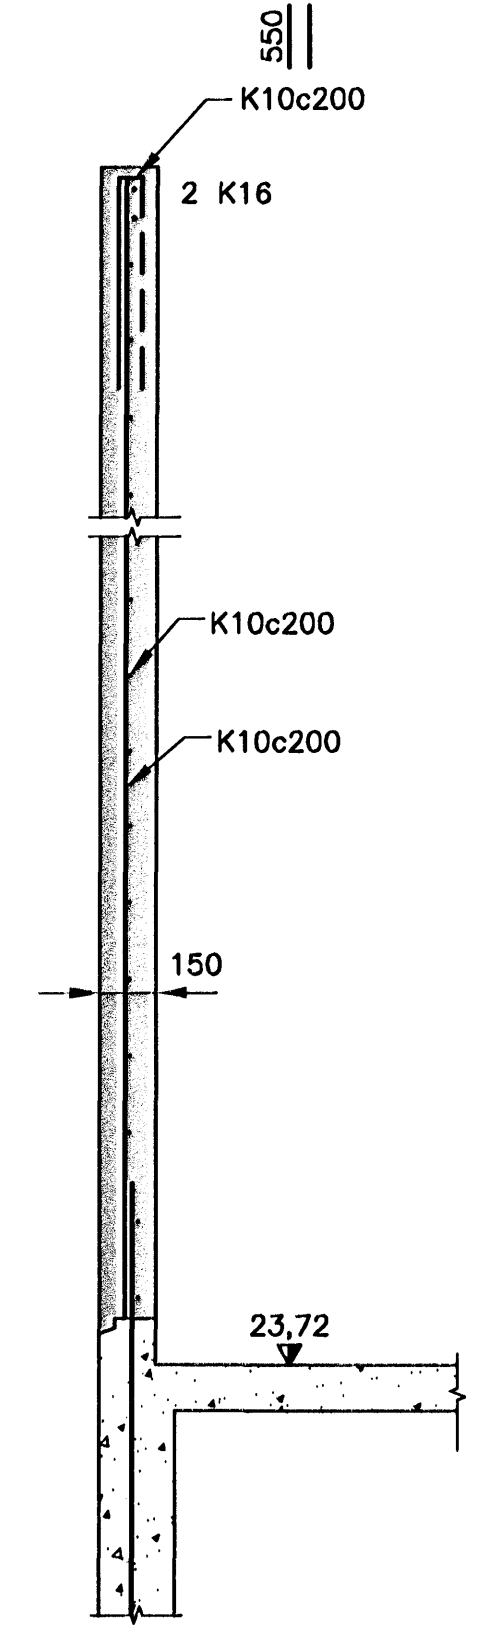

21 SNID
121|125 MKV. 1
122

22 SNID
121|125 MKV. 1
122

28 DEILI (DEILI 28* ER SAMB.)
121|125 MKV. 1
122

23 SNID
121|125 MKV. 1
122

24 SNID
121|125 MKV. 1
122

25 SNID
121|125 MKV. 1
122

26 DEILI
121|125 MKV. 1
122

(DEILI 26* ER SAMB.)

27 SNID
121|125 MKV. 1
122

29 DEILI (DEILI 29* ER SAMB.)
121|125 MKV. 1
122

31 DEILI (DEILI 31* ER SAMB.)
121|125 MKV. 1
122

30 SNID
121|125 MKV. 1

ÓTGÁFUERILL			
NÚMÉR:	DAGS:	SKÝRINGAR:	HANNAÐ:
B1	03.07.2007	BYGGINGARTEIKNING	KHH

MKV. 1
0 500 1000 1500 2000
1:20 (Í A1) mm

ÖLL AFRYT OG AFRITUN TEIKNINGAR, AD HELUTA EÐA HEILD, ER HÁÐ SKRIFLEGGU LEYTI HÖFUNDA.

VGK HÖNNUN
GRENSÁSVEGI 1 · 108 REYKJAVÍK · SMÍÐ: 422 3000 · FAX: 422 3001
VEFFANG: www.vgkhonnun.is · NETFANG: vgkhonnun@vgkhonnun.is

HEITI VERKS:
LEIKSKÓLINN HAMRAVELLIR
HVANNAVELLIR 1, HAFNARFIRÐI

HEITI TEIKNINGAR:
BURDARVIRKI:
VEGGIR, SÉRMYNDIR

MELT: TEIKNAG: KGoPo GEYMSLUNÚMÉR: VNR: 3.151.228
HANNAÐ: KHH YTRIFAR: MKV: 1:20 NR. TEIKNINGAR:
DAGS. UNDIRSKRIFTAR: NAFN OG KT. HÖNNUÐGAR: 430572-0169 **B125**
UNDIRSKRIFT HÖNNUÐGAR: VGK HÖNNUN hf. 430572-0169
ÓTGÁFA: B1