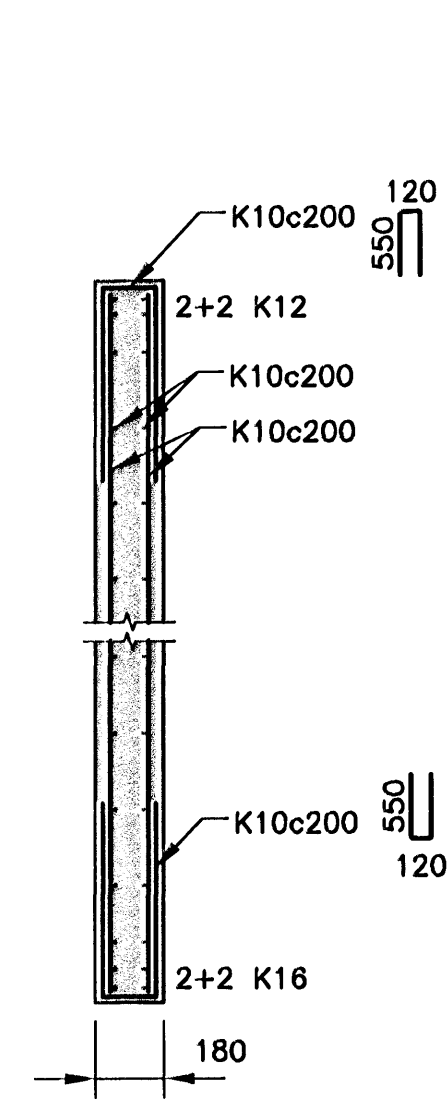

21 SNID
121|125 MKV. 1
122

22 SNID
121|125 MKV. 1
122

28 DEILI (DEILI 28* ER SAMB.)
121|125 MKV. 1
122

23 SNID
121|125 MKV. 1
122

24 SNID
121|125 MKV. 1
122

25 SNID
121|125 MKV. 1
122

26 DEILI
121|125 MKV. 1
122

(DEILI 26* ER SAMB.)

27 SNID
121|125 MKV. 1
122

29 DEILI (DEILI 29* ER SAMB.)
121|125 MKV. 1
122

31 DEILI (DEILI 31* ER SAMB.)
121|125 MKV. 1
122

30 SNID
121|125 MKV. 1

ÓTGÁFUERILL			
NÚMÉR:	DAGS:	SKÝRINGAR:	HANNAÐ:
B1	03.07.2007	BYGGINGARTEIKNING	KHH

MKV. 1
0 500 1000 1500 2000
1:20 (Í A1) mm

ÖLL AFRYT OG AFRITUN TEIKNINGAR, AD HELUTA EÐA HEILD, ER HÁÐ SKRIFLEGGU LEYTI HÖFUNDA.

VGK HÖNNUN
GRENSÁSVEGI 1 · 108 REYKJAVÍK · SMÍÐ: 422 3000 · FAX: 422 3001
VEFFANG: www.vgkhonnun.is · NETFANG: vgkhonnun@vgkhonnun.is

HEITI VERKS:
LEIKSKÓLINN HAMRAVELLIR
HVANNAVELLIR 1, HAFNARFIRÐI

HEITI TEIKNINGAR:
BURDARVIRKI:
VEGGIR, SÉRMYNDIR

MELT: TEIKNAG: KGoPo GEYMSLUNÚMÉR: VNR: 3.151.228
HANNAÐ: KHH YTRIFAR: MKV: 1:20 NR. TEIKNINGAR:
DAGS. UNDIRSKRIFTAR: NAFN OG KT. HÖNNUÐGAR: 430572-0169 **B125**
UNDIRSKRIFT HÖNNUÐGAR: VGK HÖNNUN hf. 430572-0169
ÓTGÁFA: B1