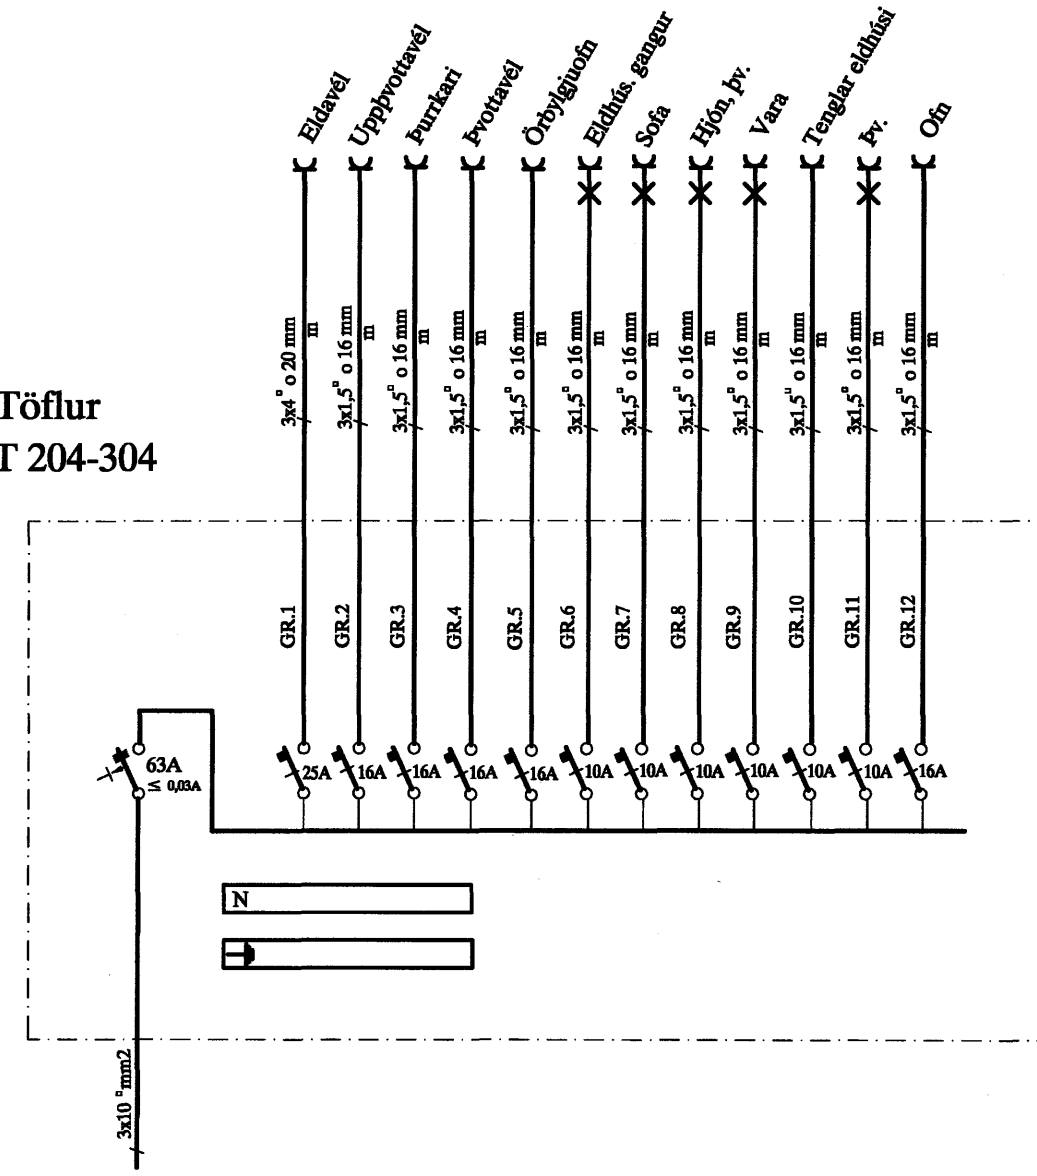

Töflur
T 104-205-305

Töflur
T 204-304

Töflur
T 404

Töflur
T 101-201-301-401

Töflur
T 102-202-302-402

Töflur
T 103-203-303-403

										KVIÐAVELLIR 44 HAFNARFIRÐI EINLÍNUMYND AF GREINTÖFLUM		MEV. YERKNR. 8 SÍÐASTA TNR.		
A	07-07-15	HEIMTAUGAR- OG FULLNADARTEIKNING	T.S.	T.S.	<i>Franski</i>	220146-2439						TNR. 8	AF 8	ÖTU. A
ÖTU.	DAGR.		TEKNI.	HANNAÐ	SAMÞYKKT	KERNITALA	TERA s/r	RAFMAGNSVERKFRÆÐISTOFA	EDMUND HILLERSEN	SÍMI 5687388	RAFMAGNSVERKFRÆÐISTOFA	TRÁUSTI SVIÐHÖNDSONN	RAFMAGNSVERKFRÆÐISTOFA	SÍMI 5687390