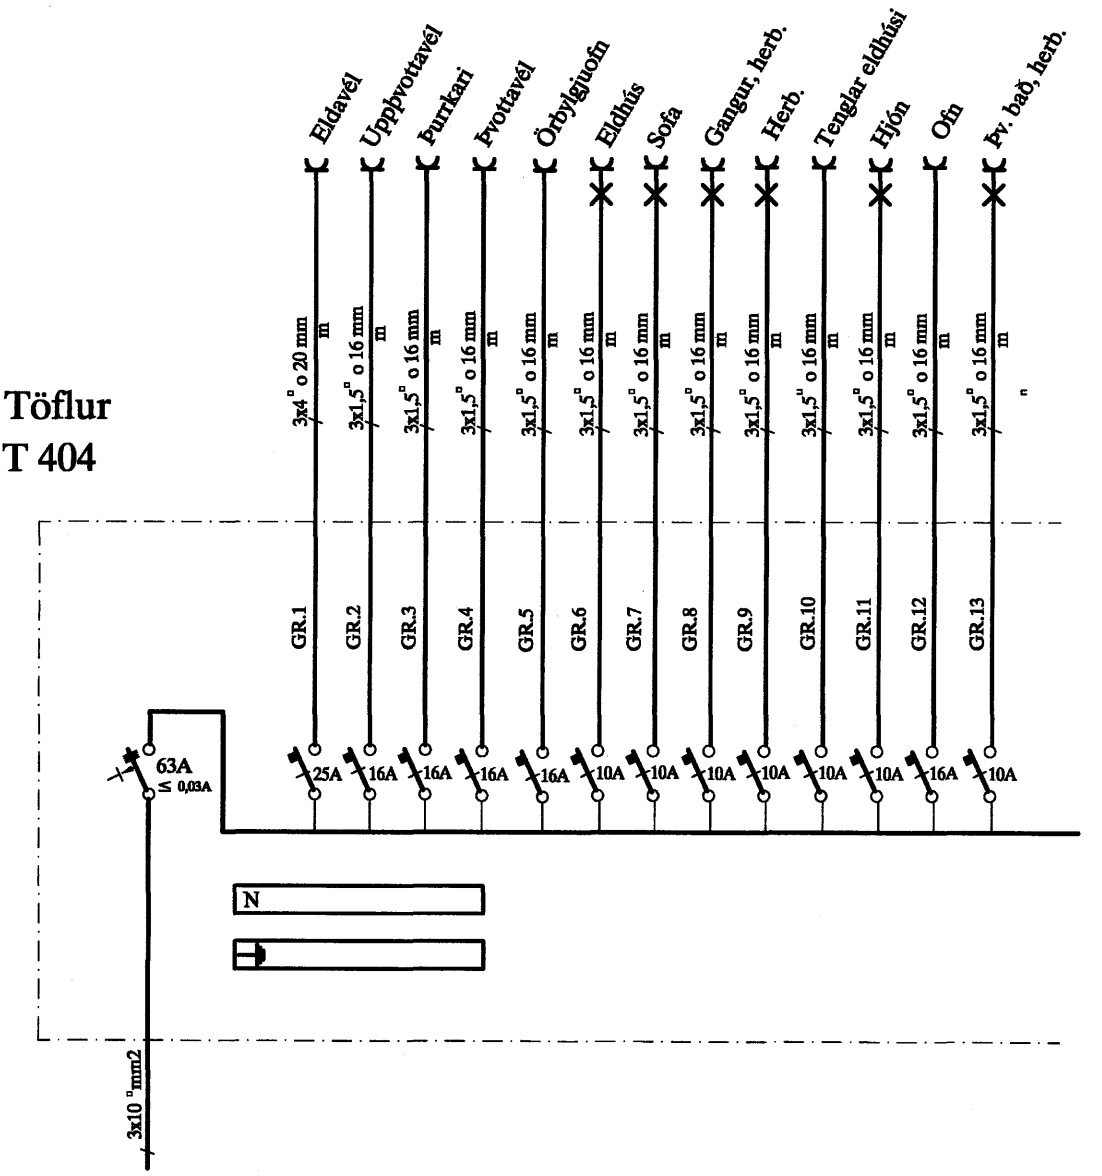

Töflur
T 104-205-305

Töflur
T 204-304

Töflur
T 404

Töflur
T 101-201-301-401

Töflur
T 102-202-302-402

Töflur
T 103-203-303-403

										KVIÐAVELLIR 44 HAFNARFIRÐI EINLÍNUMYND AF GREINTÖFLUM		MEV. YERKNR. 8 SÍÐASTA TNR.		
A	07-07-15	HEIMTAUGAR- OG FULLNADARTEIKNING	T.S.	T.S.	<i>Franski</i>	220146-2439						TNR. 8	AF 8	ÖTU. A
ÖTU.	DAGR.		TEKNI.	HANNAÐ	SAMÞYKKT	KERNITALA	TERA s/r	RAFMAGNSVERKFRÆÐISTOFA	EDMUND HILLERSEN	SÍMI 5687388	RAFMAGNSVERKFRÆÐISTOFA	TRÁUSTI SVIÐHÖNDSONN	RAFMAGNSVERKFRÆÐISTOFA	SÍMI 5687390