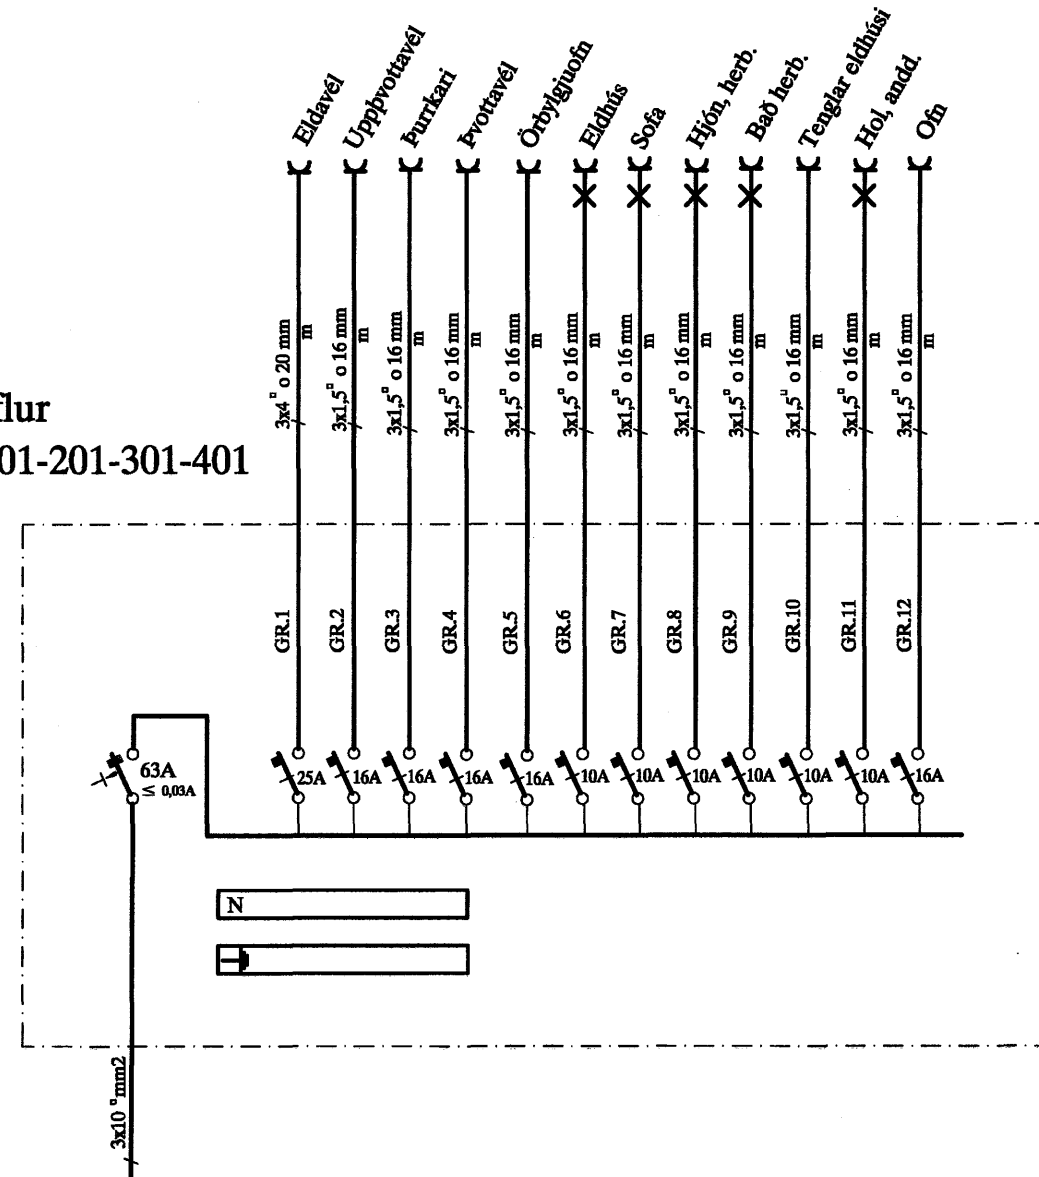

Töflur
T 104-205-305

Töflur
T 204-304

Töflur
T 404

Töflur
T 101-201-301-401

Töflur
T 102-202-302-402

Töflur
T 103-203-303-403

										KVIÐAVELLIR 44 HAFNARFIRÐI EINLÍNUMYND AF GREINTÖFLUM		MEV. YERKNR. 8 SÍÐASTA TNR.		
A	07-07-15	HEIMTAUGAR- OG FULLNADARTEIKNING	T.S.	T.S.	<i>Franski</i>	220146-2439						TNR. 8	AF 8	ÖTU. A
ÖTU.	DAGR.		TEKNI.	HANNAÐ	SAMÞYKKT	KERNITALA	TERA s/r	RAFMAGNSVERKFRÆÐISTOFA	EDMUND HILLERSEN	SÍMI 5687388	RAFMAGNSVERKFRÆÐISTOFA	TRÁUSTI SVIÐHÖNDSONN	RAFMAGNSVERKFRÆÐISTOFA	SÍMI 5687390