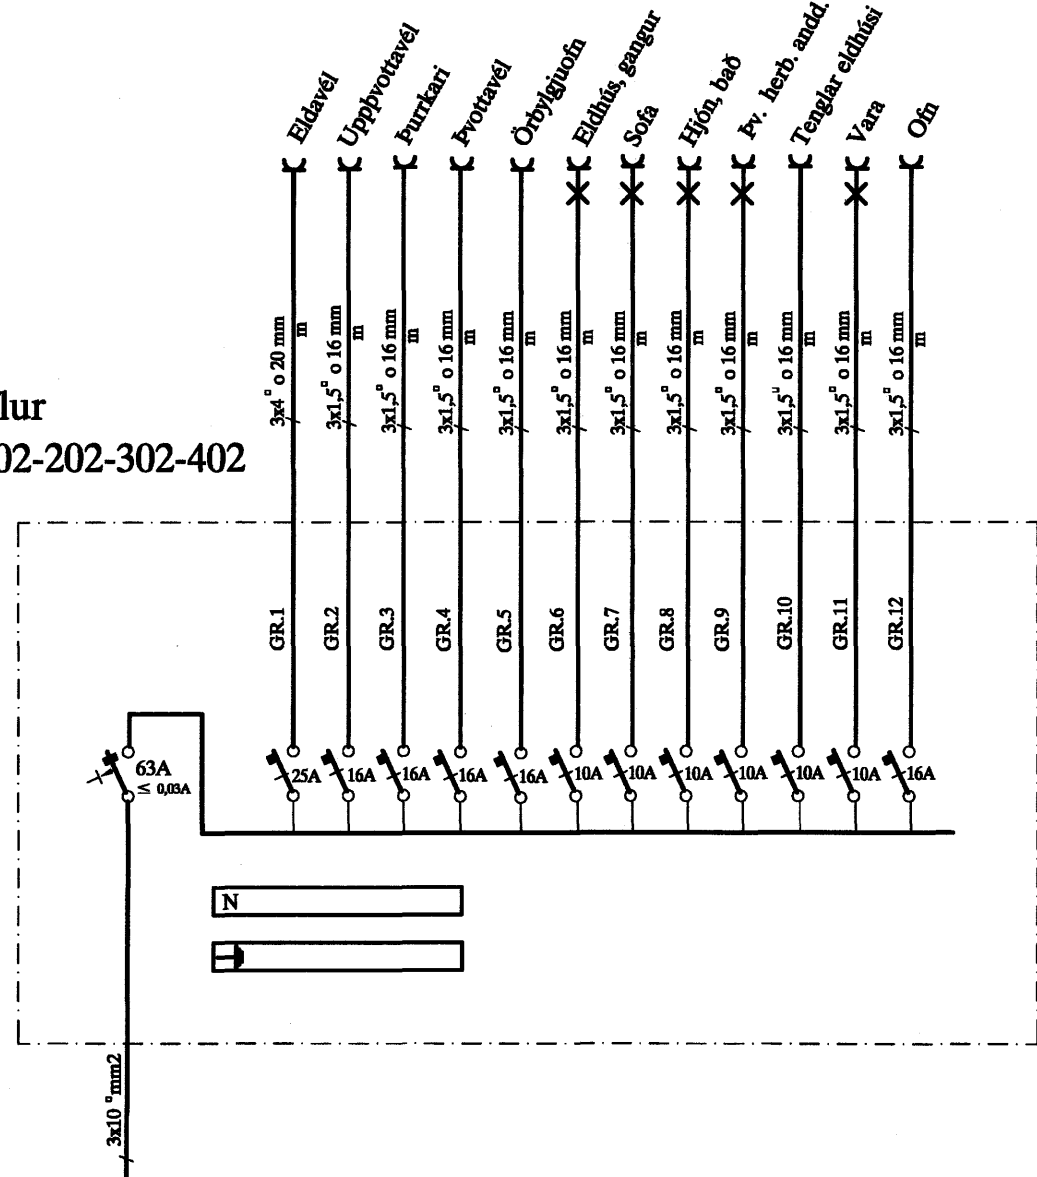

Töflur
T 104-205-305

Töflur
T 204-304

Töflur
T 404

Töflur
T 101-201-301-401

Töflur
T 102-202-302-402

Töflur
T 103-203-303-403

										KVIÐAVELLIR 44 HAFNARFIRÐI EINLÍNUMYND AF GREINTÖFLUM		MEV. YERKNR. 8 SÍÐASTA TNR.		
A	07-07-15	HEIMTAUGAR- OG FULLNADARTEIKNING	T.S.	T.S.	<i>Franski</i>	220146-2439						TNR. 8	AF 8	ÖTU. A
ÖTU.	DAGR.		TEKNI.	HANNAÐ	SAMÞYKKT	KERNITALA	TERA s/r	RAFMAGNSVERKFRÆÐISTOFA	EDMUND HILLERSEN	SÍMI 5687388	RAFMAGNSVERKFRÆÐISTOFA	TRÁUSTI SVIÐHÖNDSONN	RAFMAGNSVERKFRÆÐISTOFA	SÍMI 5687390