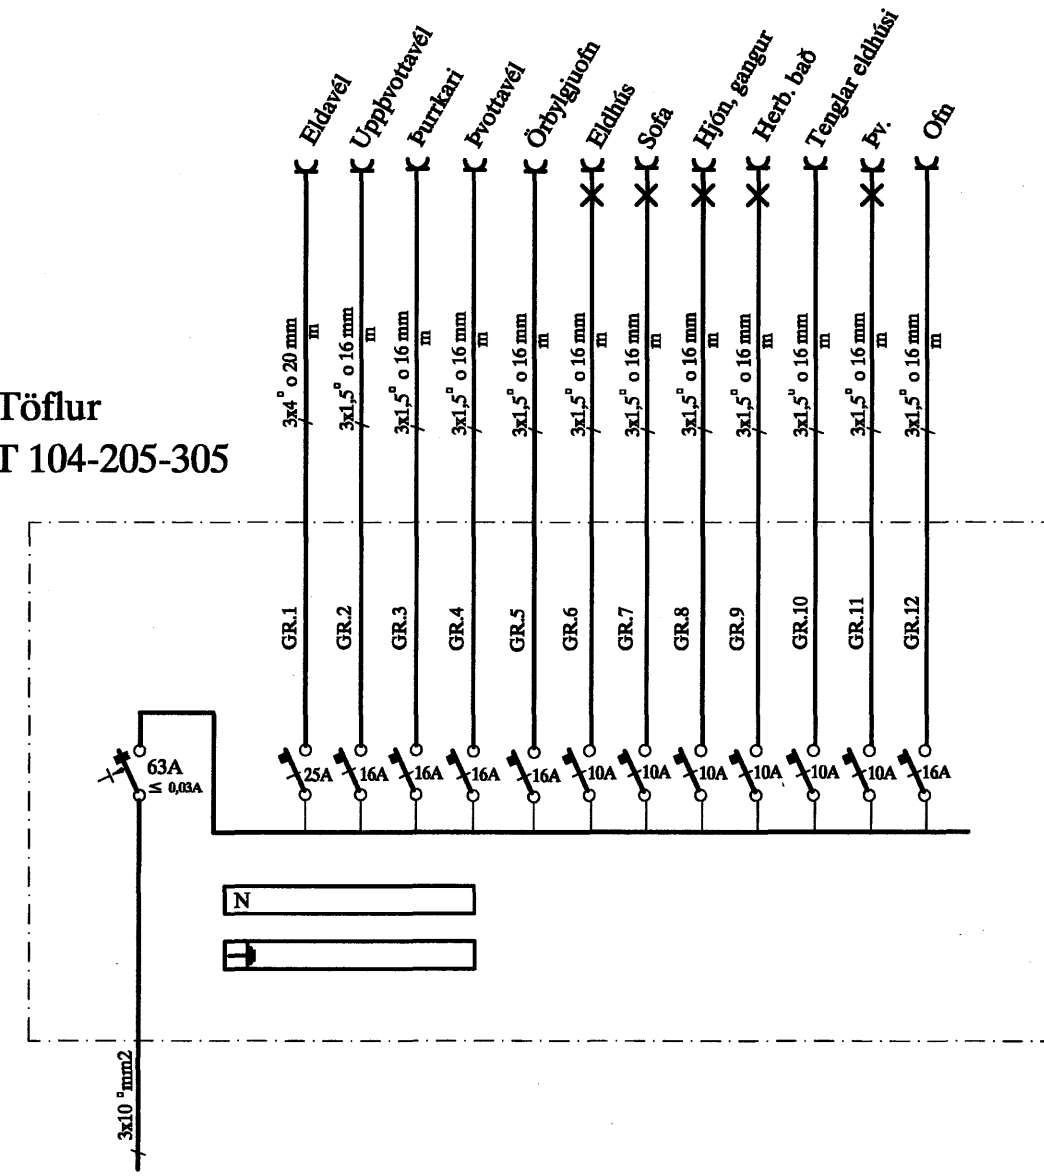

Töflur
T 104-205-305

Töflur
T 204-304

Töflur
T 404

Töflur
T 101-201-301-401

Töflur
T 102-202-302-402

Töflur
T 103-203-303-403

										KVIÐAVELLIR 44 HAFNARFIRÐI EINLÍNUMYND AF GREINTÖFLUM		MEV. YERKNR. 8 SÍÐASTA TNR.		
A	07-07-15	HEIMTAUGAR- OG FULLNADARTEIKNING	T.S.	T.S.	<i>Franski</i>	220146-2439						TNR. 8	AF 8	ÖTU. A
ÖTU.	DAGR.		TEKNI.	HANNAÐ	SAMÞYKKT	KERNITALA	TERA s/r	RAFMAGNSVERKFRÆÐISTOFA	EDMUND HILLERSEN	SÍMI 5687388	RAFMAGNSVERKFRÆÐISTOFA	TRÁUSTI SVIÐHÖNDSONN	RAFMAGNSVERKFRÆÐISTOFA	SÍMI 5687390