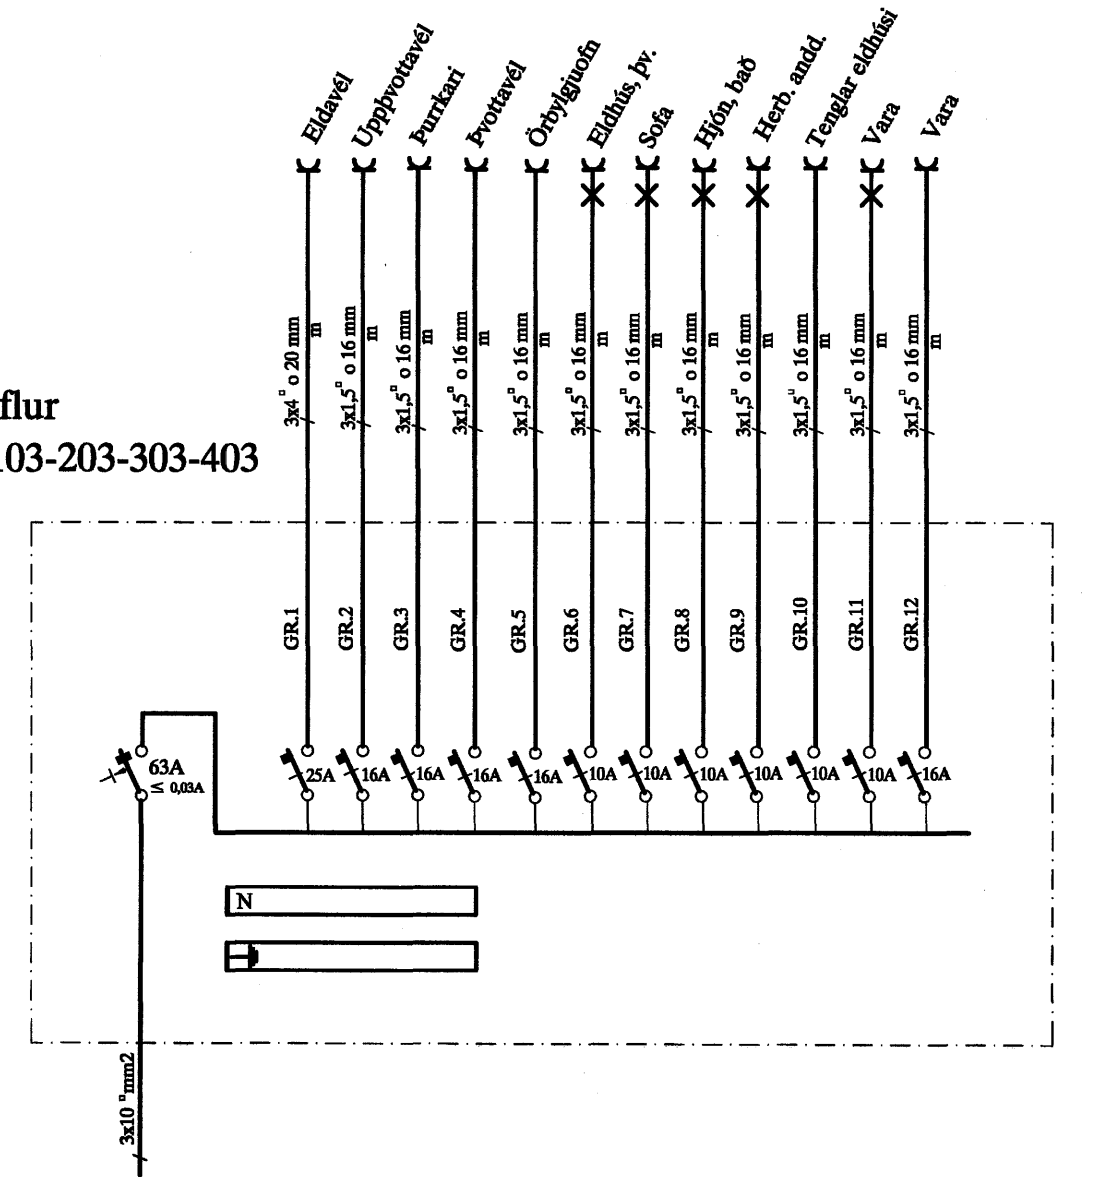

Töflur
T 104-205-305

Töflur
T 204-304

Töflur
T 404

Töflur
T 101-201-301-401

Töflur
T 102-202-302-402

Töflur
T 103-203-303-403

										KVIÐAVELLIR 44 HAFNARFIRÐI EINLÍNUMYND AF GREINTÖFLUM		MEV. YERKNR. 8 SÍÐASTA TNR.		
A	07-07-15	HEIMTAUGAR- OG FULLNADARTEIKNING	T.S.	T.S.	<i>Franski</i>	220146-2439						TNR. 8	AF 8	ÖTU. A
ÖTU.	DAGR.		TEKNI.	HANNAÐ	SAMÞYKKT	KERNITALA	TERA s/r	RAFMAGNSVERKFRÆÐISTOFA	EDMUND HILLERSEN	SÍMI 5687388	RAFMAGNSVERKFRÆÐISTOFA	TRÁUSTI SVIÐHÖNDSONN	RAFMAGNSVERKFRÆÐISTOFA	SÍMI 5687390