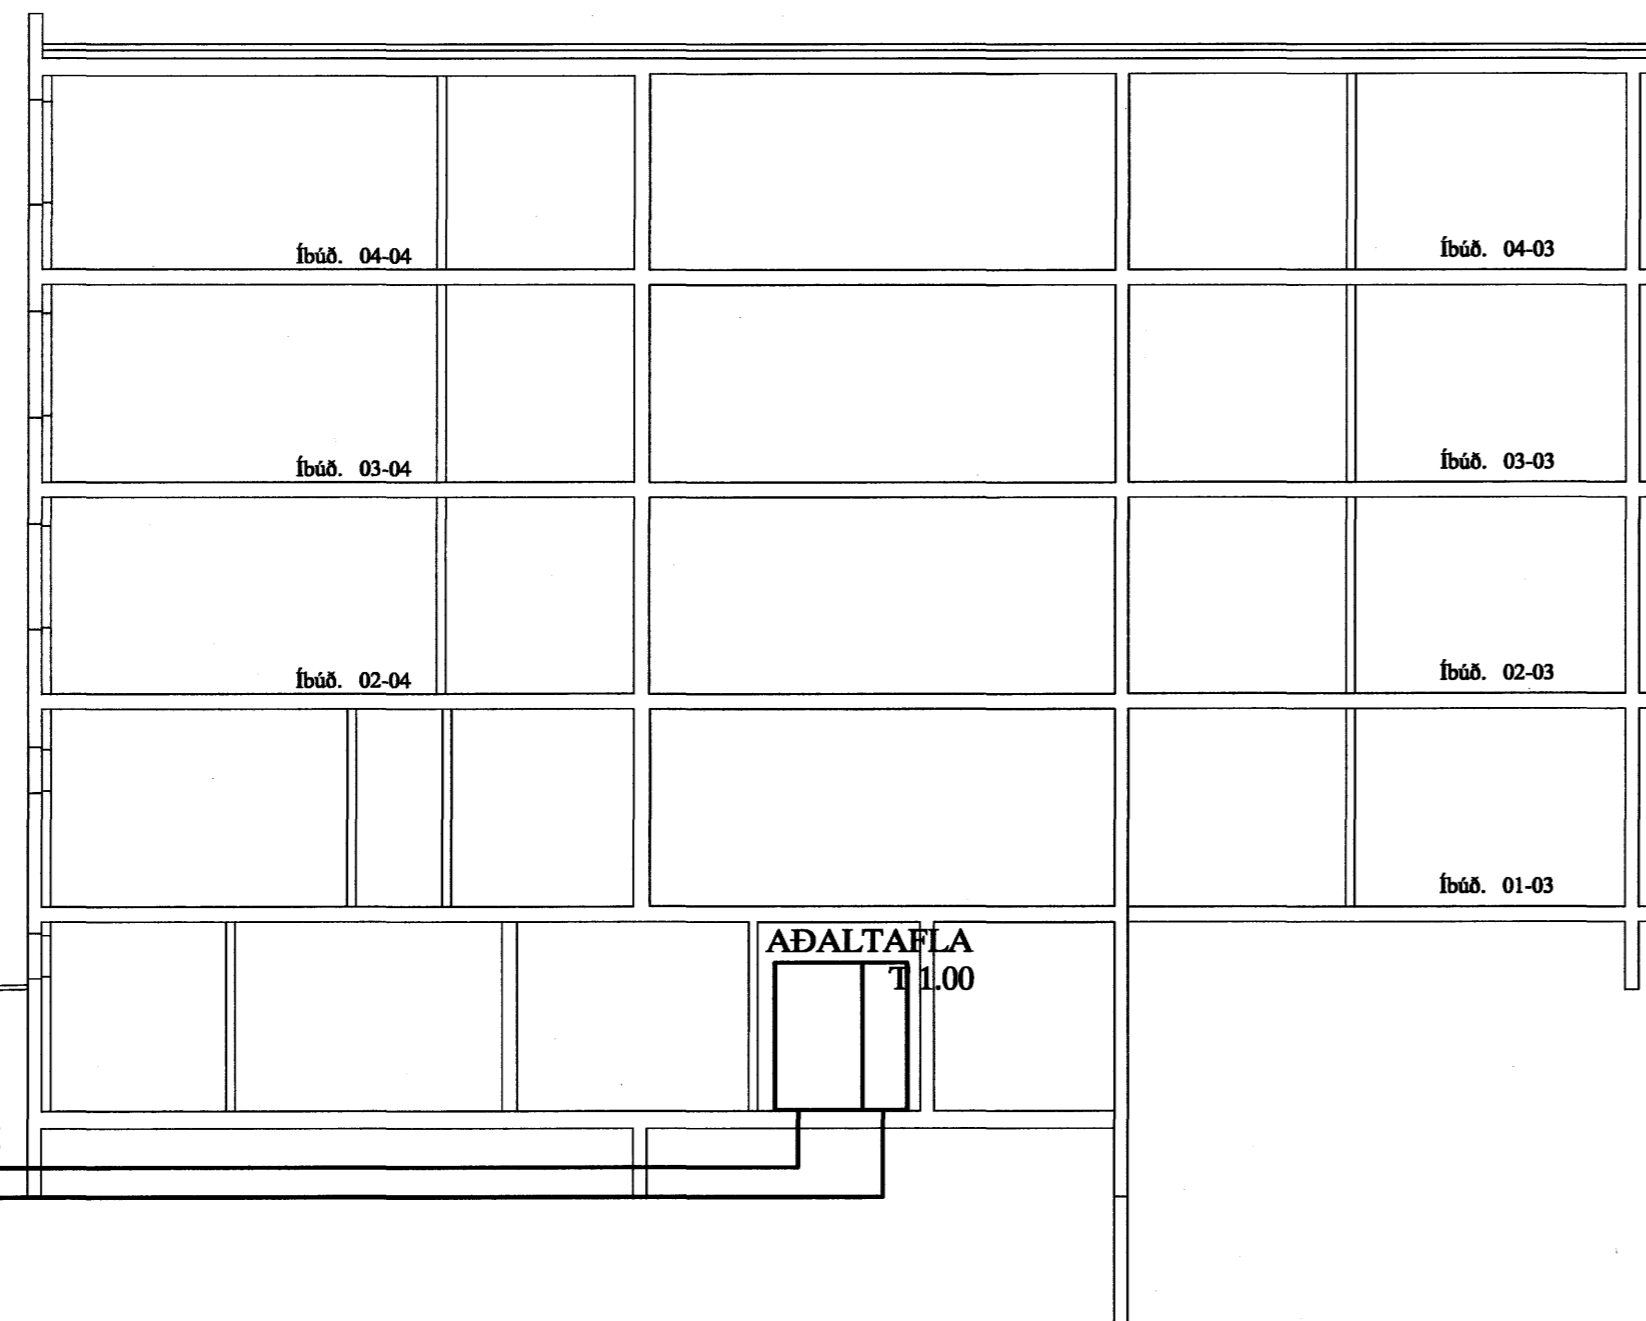

Að lóðarmörkum

90 mm plastp. + 32 mm svæðislýsing  
2x50 mm plastp. sími og sjónvarp

SNIÐ Í INNTAK M. 1:100

AFSTÖÐUMYND M. 1:500

Stjórnun Hálforsam  
Sveigingarástæðingur  
21/12 2022  
[Signature]

Saup. Jón Lúdm.