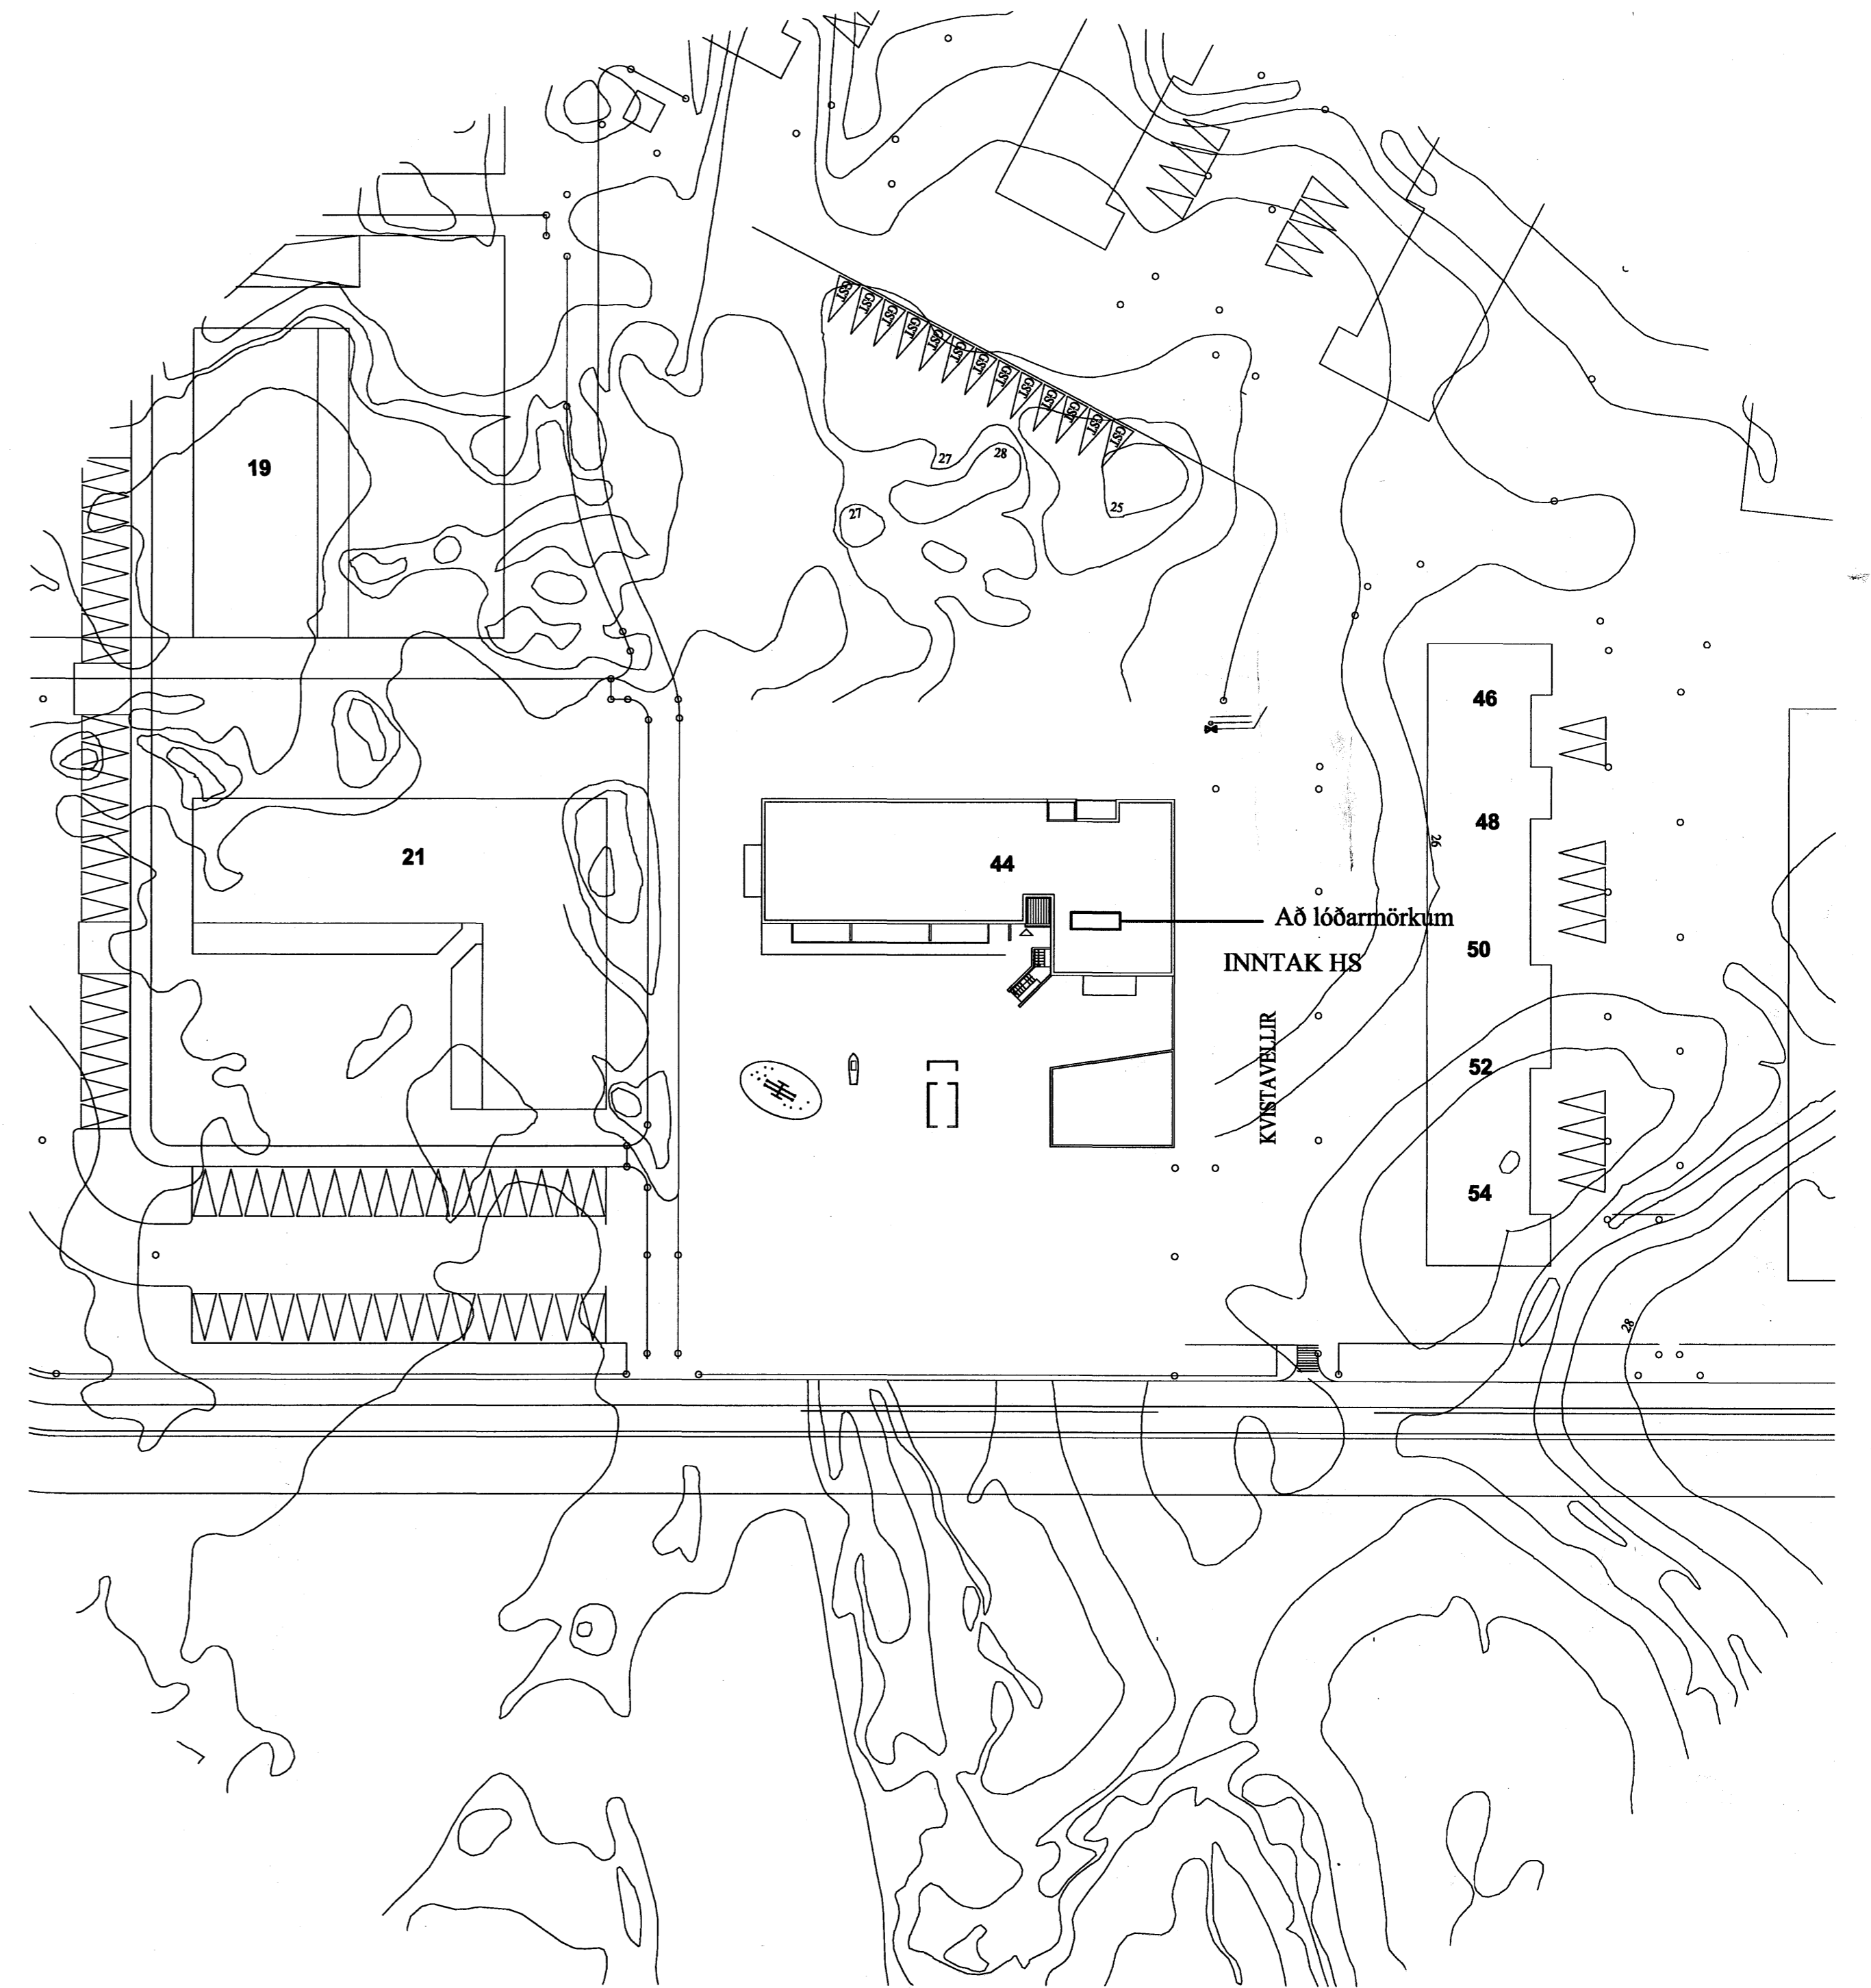

Að lóðarmörkum

90 mm plastp. + 32 mm svæðislýsing  
2x50 mm plastp. sími og sjónvarp

SNIÐ Í INNTAK M. 1:100

AFSTÖÐUMYND M. 1:500

Stjórnun Hálforsam  
Sveigingarástæðingur  
21/12 2022  
[Signature]

Saup. Jón Lúdm.

								KVISTAVELLIR 44 HAFNARFIRÐI AFSTÖÐUMYND OG SNIÐ		MKV. 1:500, 1:100	
								TERA S/F		TERN.NR. 1	
								RAFMAGNVERKFRÆÐISTOFA		SÍÐASTA TNR.	
A	07-07-15	HEIMTAUGAR- OG FULLNADARTEIKNING	T.S.	T.S.	[Signature]	220146-2439		RAFMAGNSTÆKNINGUR		TNR. 1	AF 8
ÚTL.	DAGS.		TEKNI.	HANNAÐ	SAMÞYKKT	KENNTALA		RAFMAGNSTÆKNINGUR		ÚTL.	A