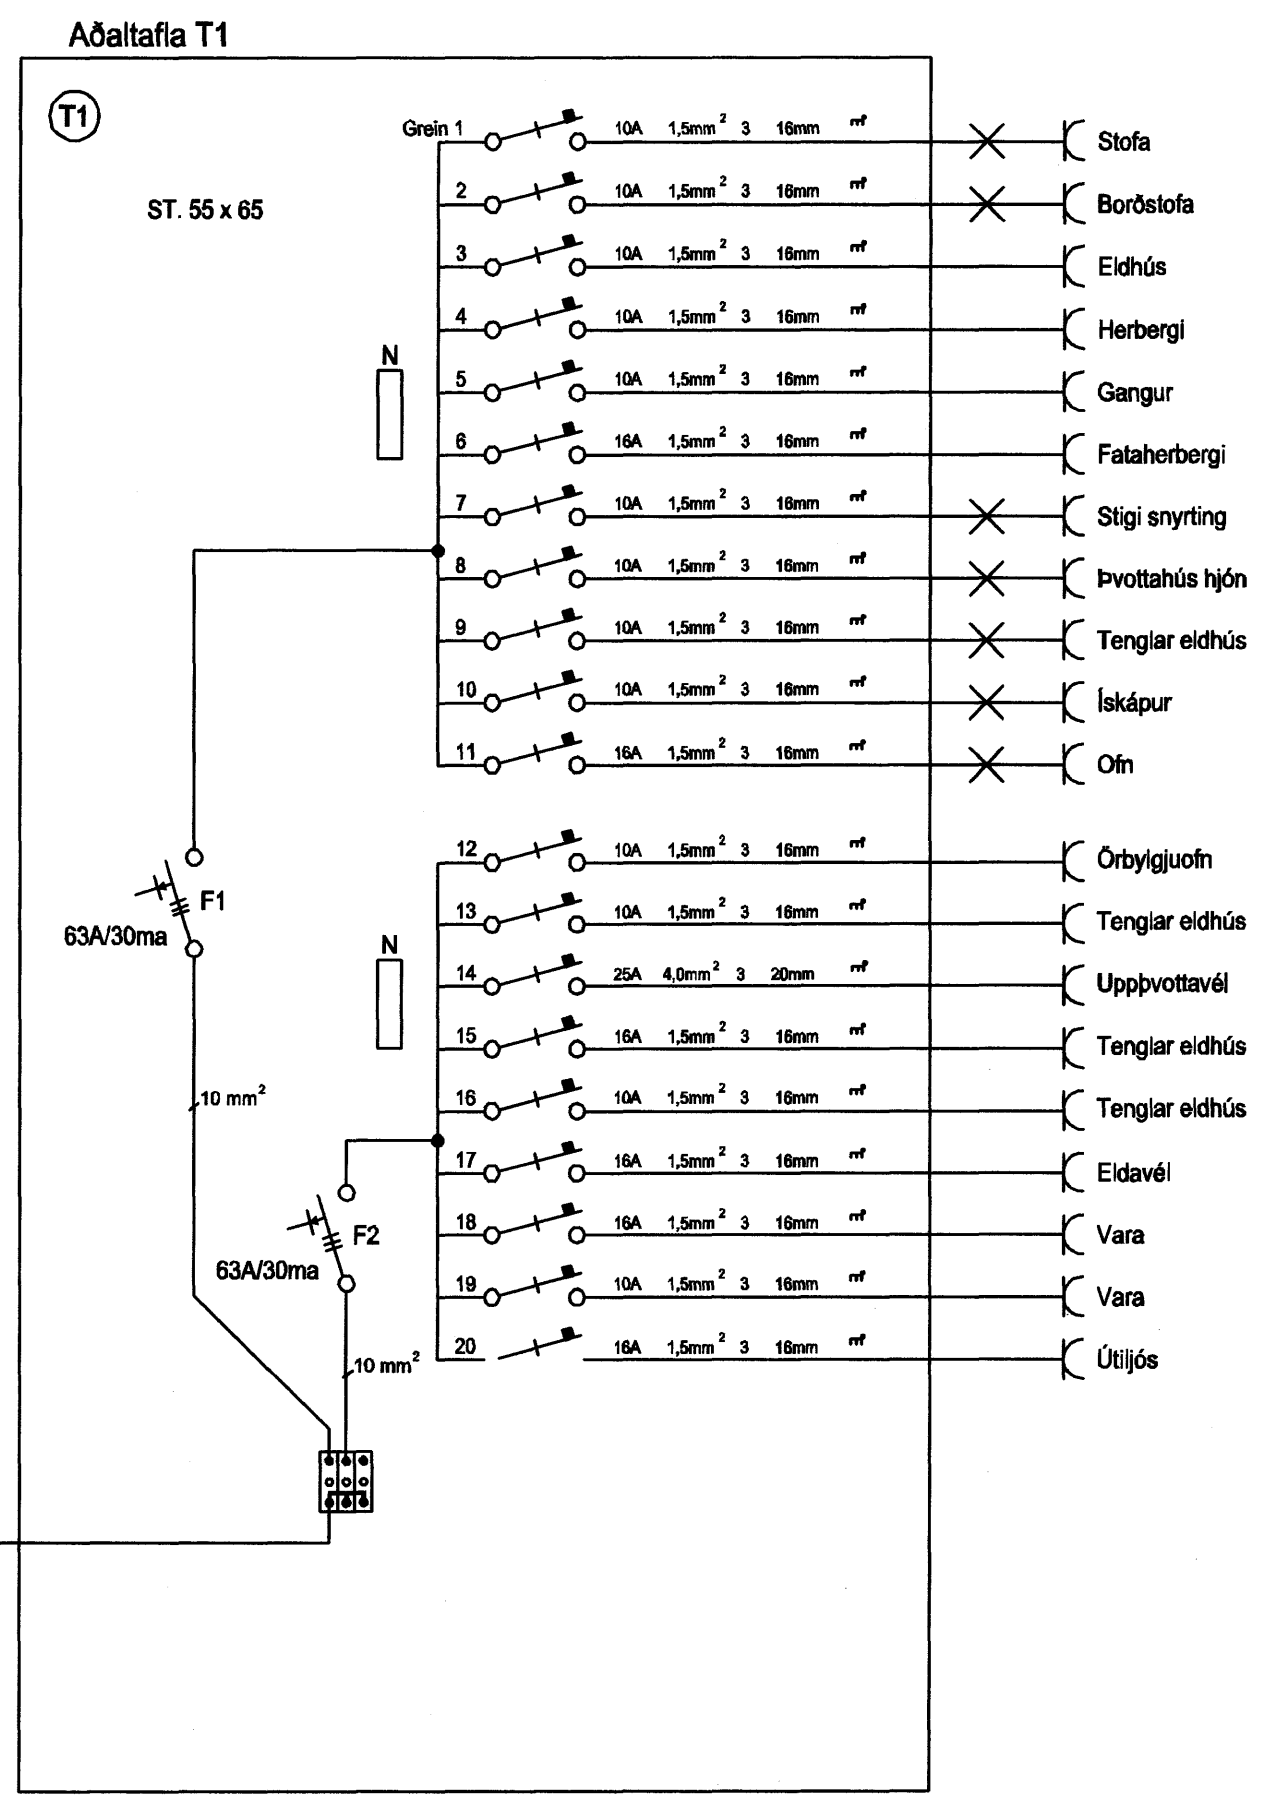

AFSTÖÐUMYND mkv.1-500

AFSTÖÐUMYND mkv.1:150 Snið A-A

TEIKNAD Ingi Ingason		VERSKIPTI	Rafgrein sf Skippholti 9
KT2801632289		VERSKLUTI	
TEIKNAD	OTG	Brekkuás 4 Hafnarfjörður	
YFIRF	ÞAGS	Rafagnir	
DAGS	NAFN	SAMÞYKKT	KVARDI 1:50 BLAD 3AF 3