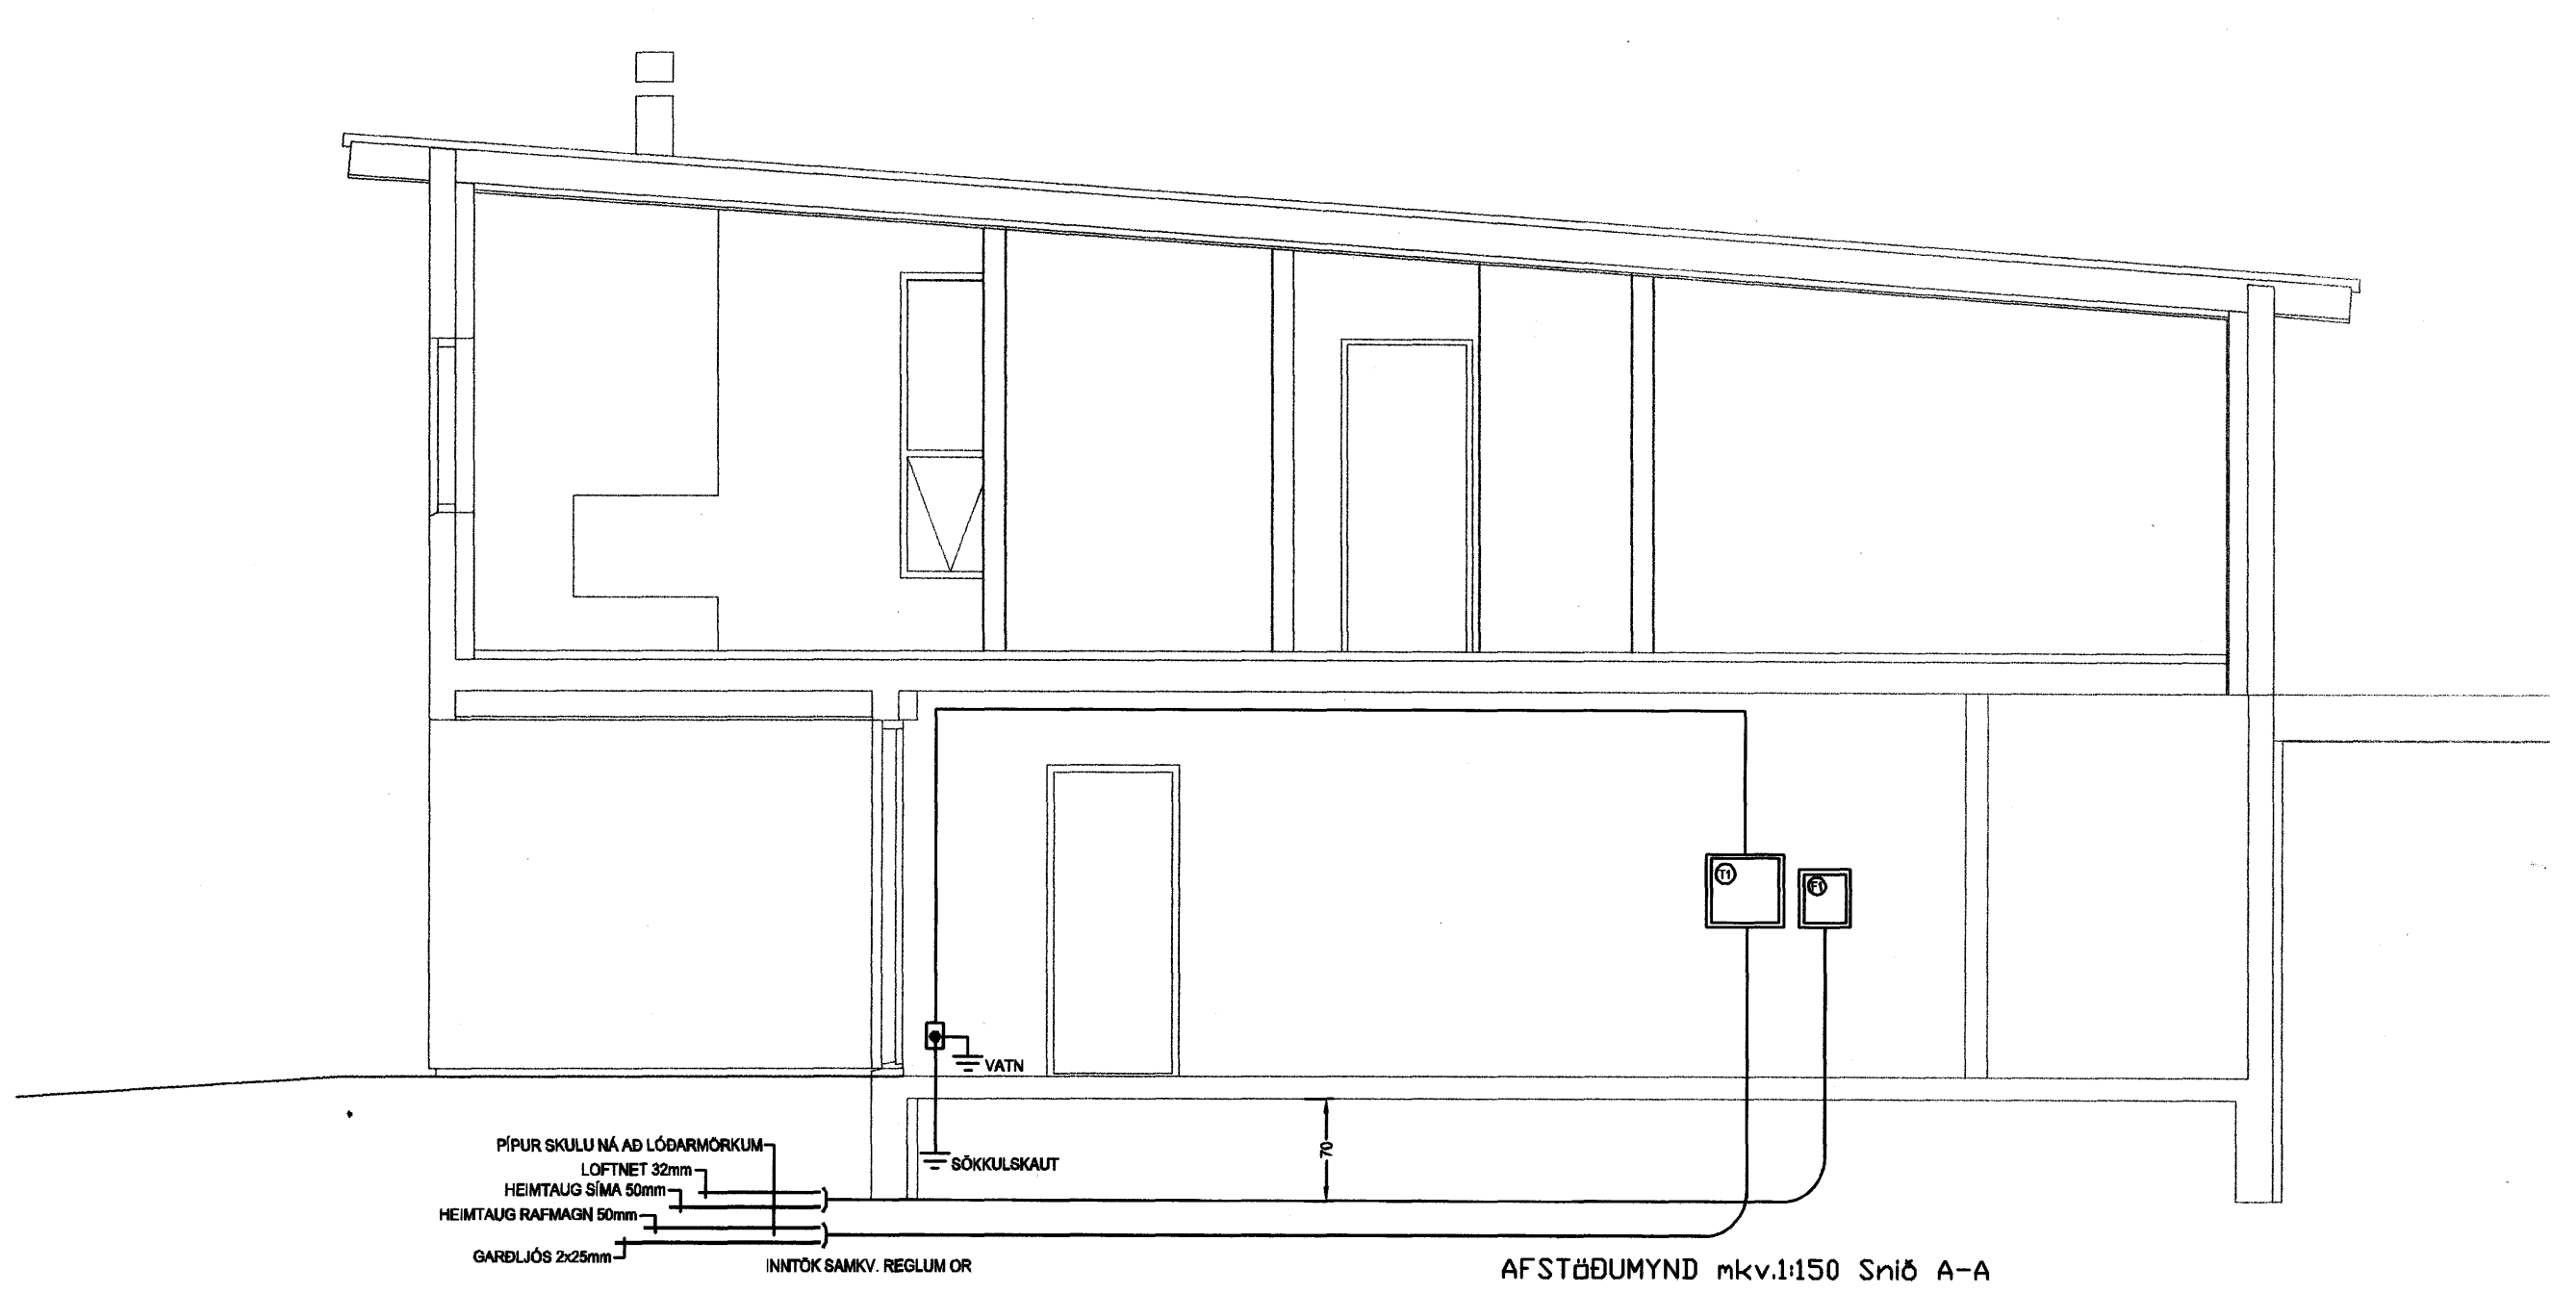

AFSTÖÐUMYND mkv.1-500

AFSTÖÐUMYND mkv.1:150 Snið A-A

TEIKNAD Ingi Ingason		VERSKIPTI	Rafgrein sf Skippholti 9
KT2801632289		VERSKLUTI	
TEIKNAD	OTG	Brekkuás 4 Hafnarfjörður	
YFIRF	ÞAGS	Rafagnir	
DAGS	NAFN	SAMÞYKKT	KVARDI 1:50 BLAD 3AF 3