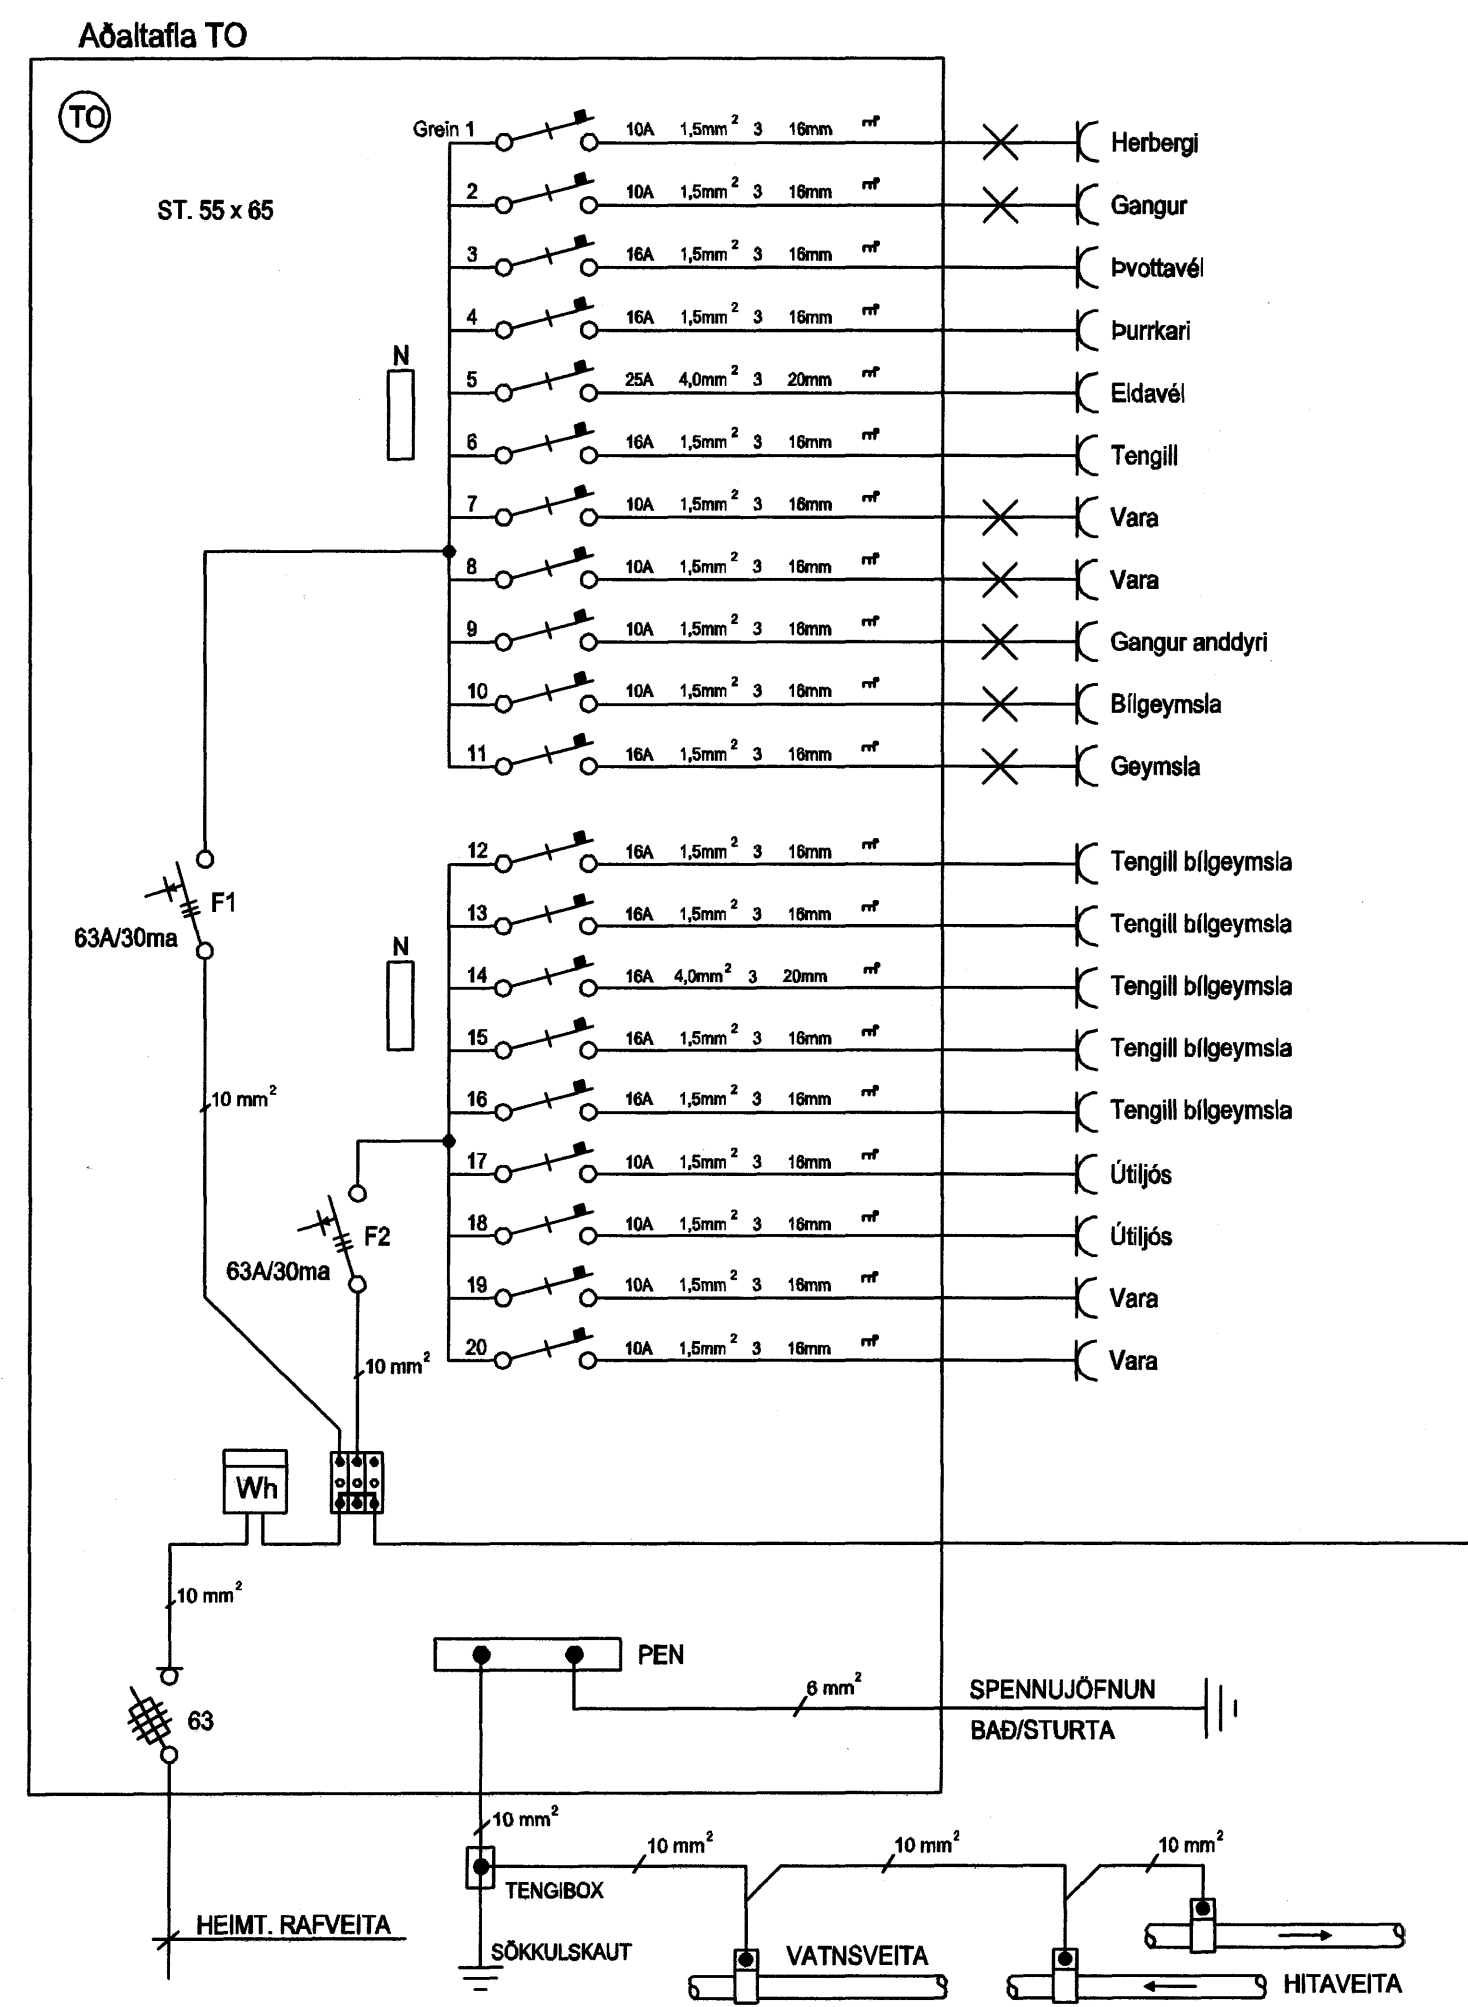

AFSTÖÐUMYND mkv.1-500

AFSTÖÐUMYND mkv.1:150 Snið A-A

TEIKNAD Ingi Ingason		VERSKIPTI	Rafgrein sf Skippholti 9
KT2801632289		VERSKLUTI	
TEIKNAD	OTG	Brekkuás 4 Hafnarfjörður	
YFIRF	ÞAGS	Rafagnir	
DAGS	NAFN	SAMÞYKKT	KVARDI 1:50 BLAD 3AF 3