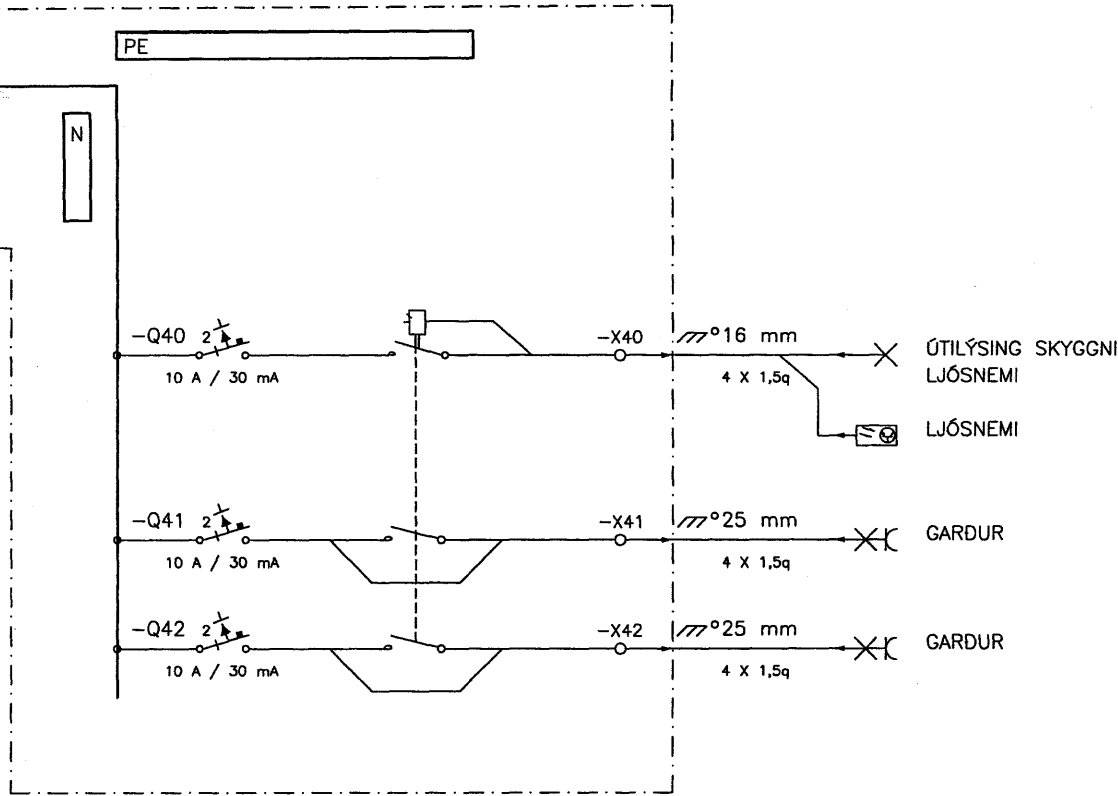

Eigi má fjárfalda þessa teikningu til notkunar fyrir þröðja aðila, né breyta henni án leyfis Rafteikningar hf.

Samr. Lm. Østf. 020162
Stannish 3094

VERÐNÖMUR 0868	FLÓÐUR & SAMBÝTT	HLÍÐARÁS 17, HAFNARFIRDI	ÞORJ =23	LYR
GERI KH	0002		SKR +A1.2	STADUR
	RT	DREIFSKÁPUR =23+A1.2	DAGSETNING 07.11.13	BLAD
		EINLIJNUNYND	NUMER 23.3.1204	ÖRGAFA