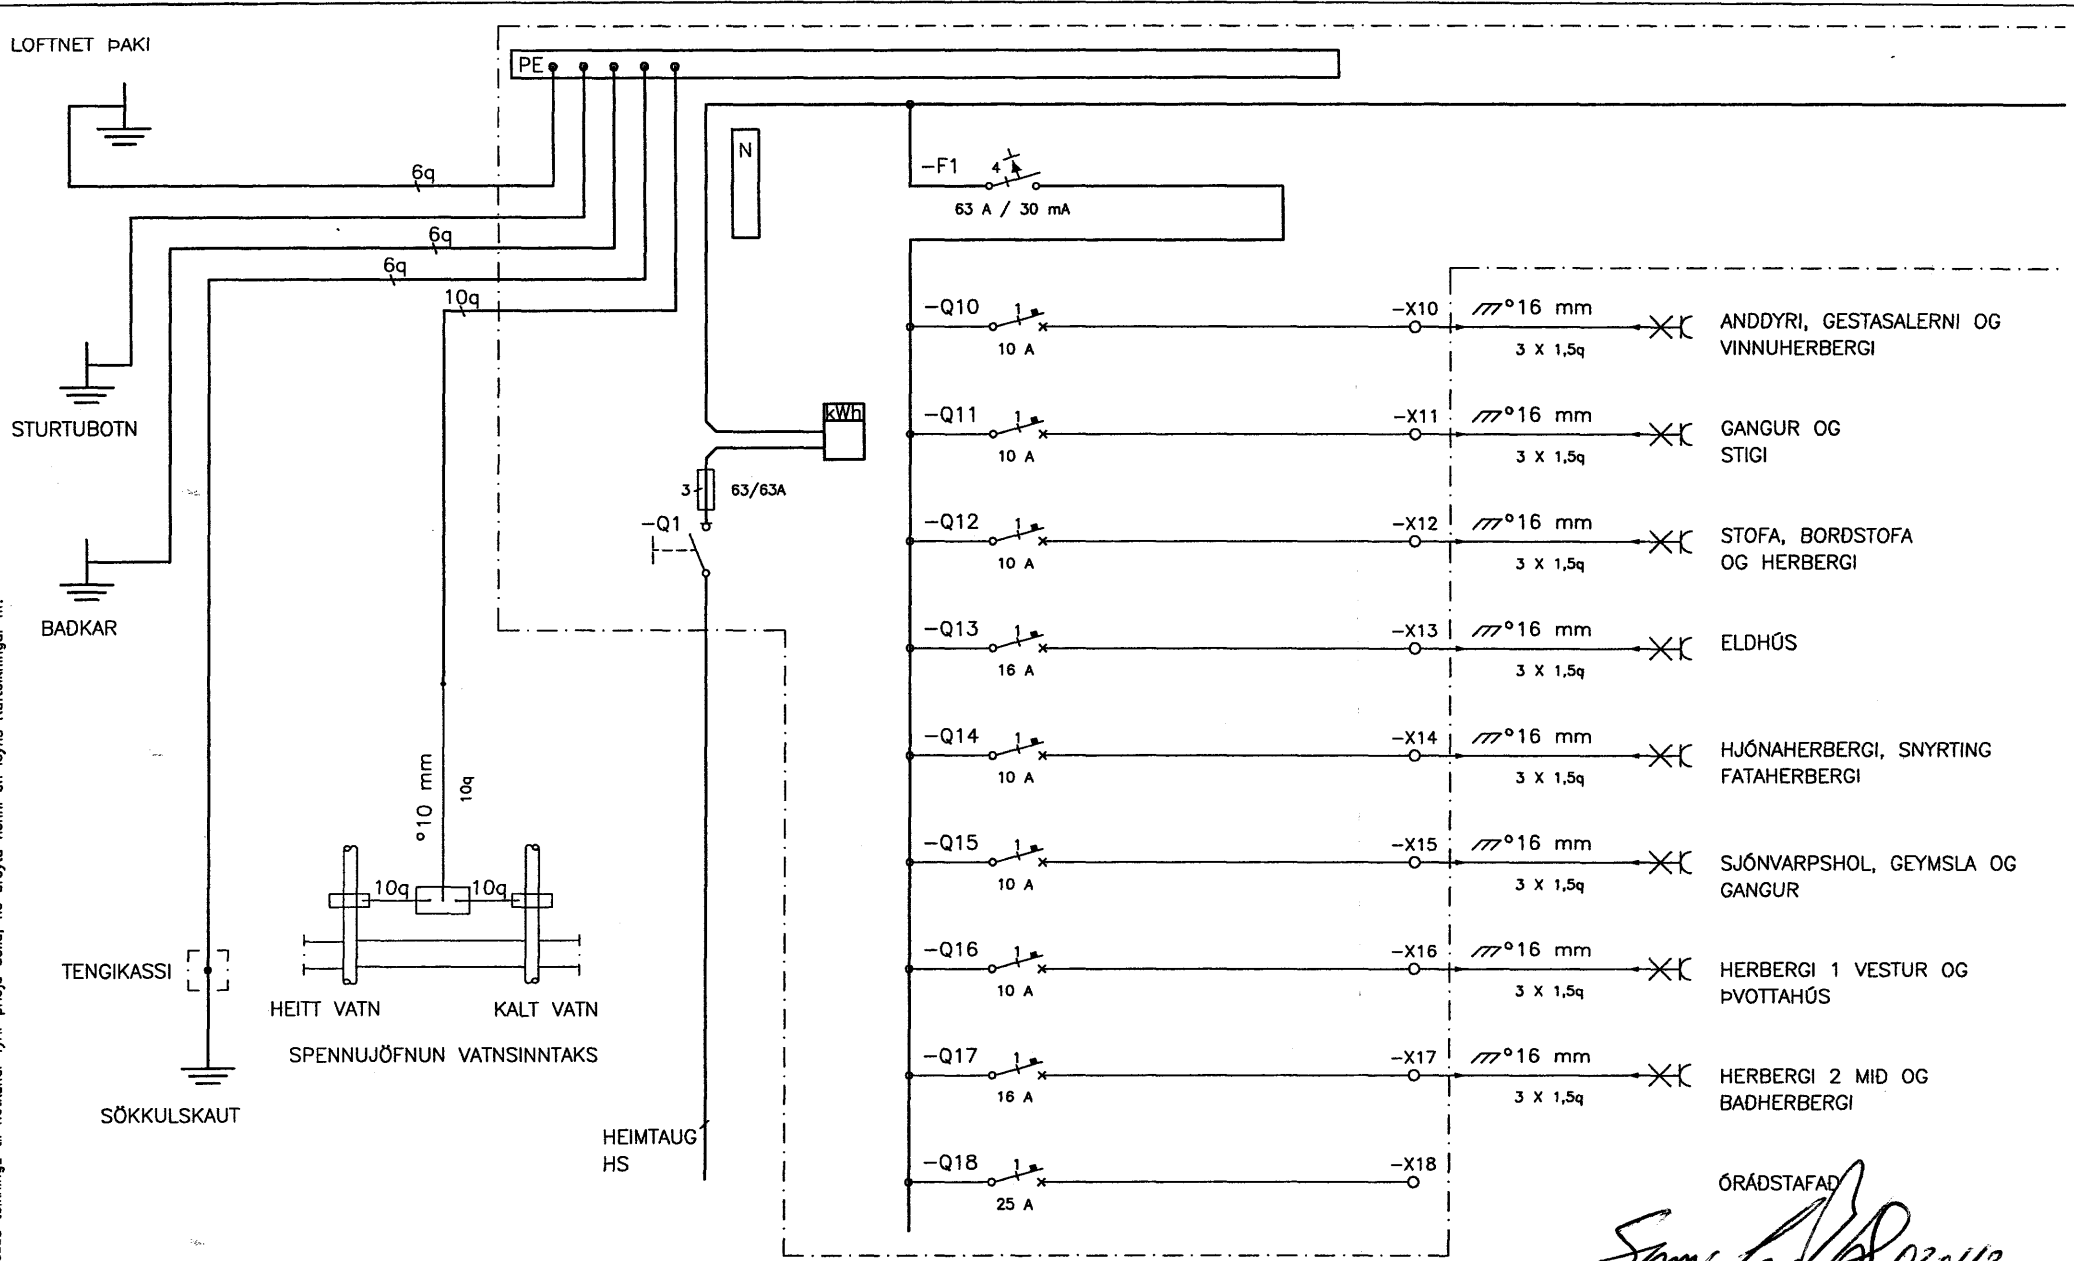

Eigi má fjárfalda þessa teikningu til notkunar fyrir þriðja aðila, né breyta henni án leyfis Rafteikningar hf.

ÓRÁDSTAFAD

*Semi. Guðr. 020162-3091*

VERÐGOMUR 0868	FLÓKKUR & SAMFRYKT 0002	HILÍDARÁS 17, HAFNARFIRÐI	FERU =23	LYK
GEYF KH			SEN +A1.2	STADUR
		DREIFISKÁPUR =23+A1.2	ÞINGSETNING 07.11.13	BLAD
		EINLÍNUNYND	NEÐER 23.3.1201	DRAMA