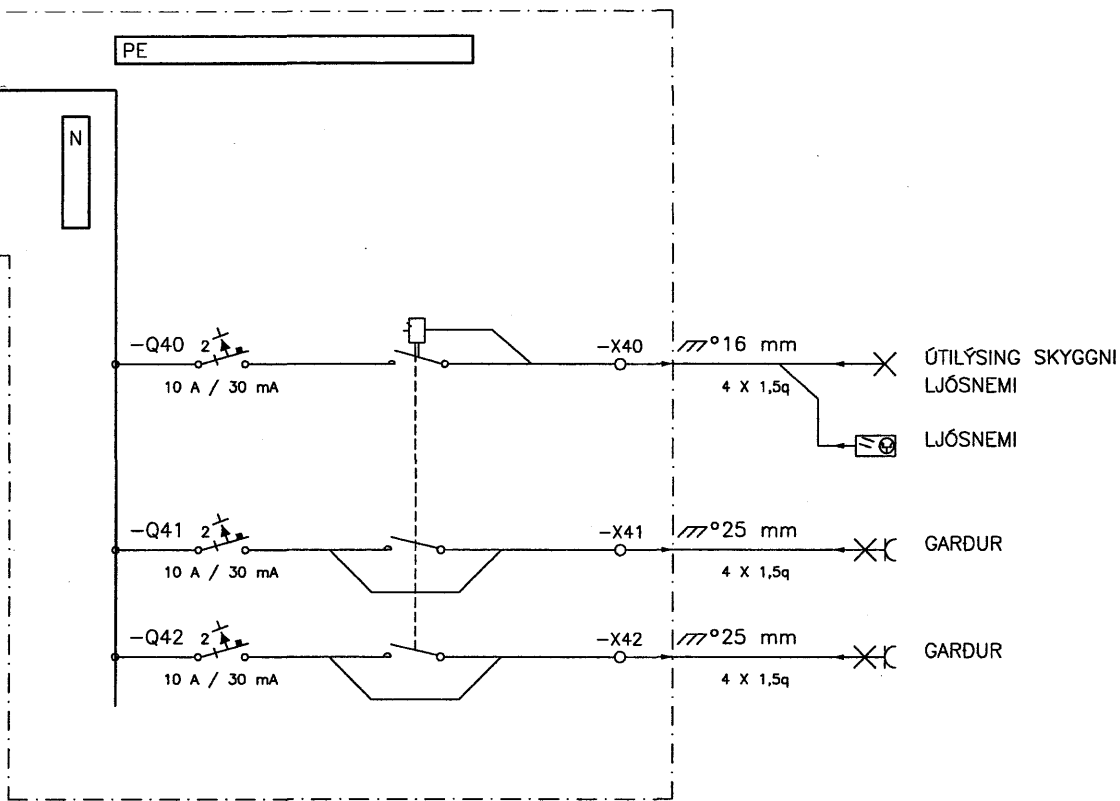

Eigi má fjálfalda þessa teikningu til notkunar fyrir þriðja aðila, né breyta henni án leyfis Rafteikningar hf.

Samr. v. Þ. 020162
3099
Stannib

VERÐNÖMUR 0868	FLÓKKUR & SAMBÝRIT 0002	HJÓÐARÁS 15, HAFNARFIRÐI	FERU =23	LVR
GERN KH			SM +A1.1	STODUR
RAFTEIKNINGAR HAFNARFIRÐI 23		DREIFISKÁPUR =23+A1.1 ENLÍNUNYND	DAGSETNING 07.11.13	BLAD
			TRÖMUR 23.3.1104	ÓTAFI