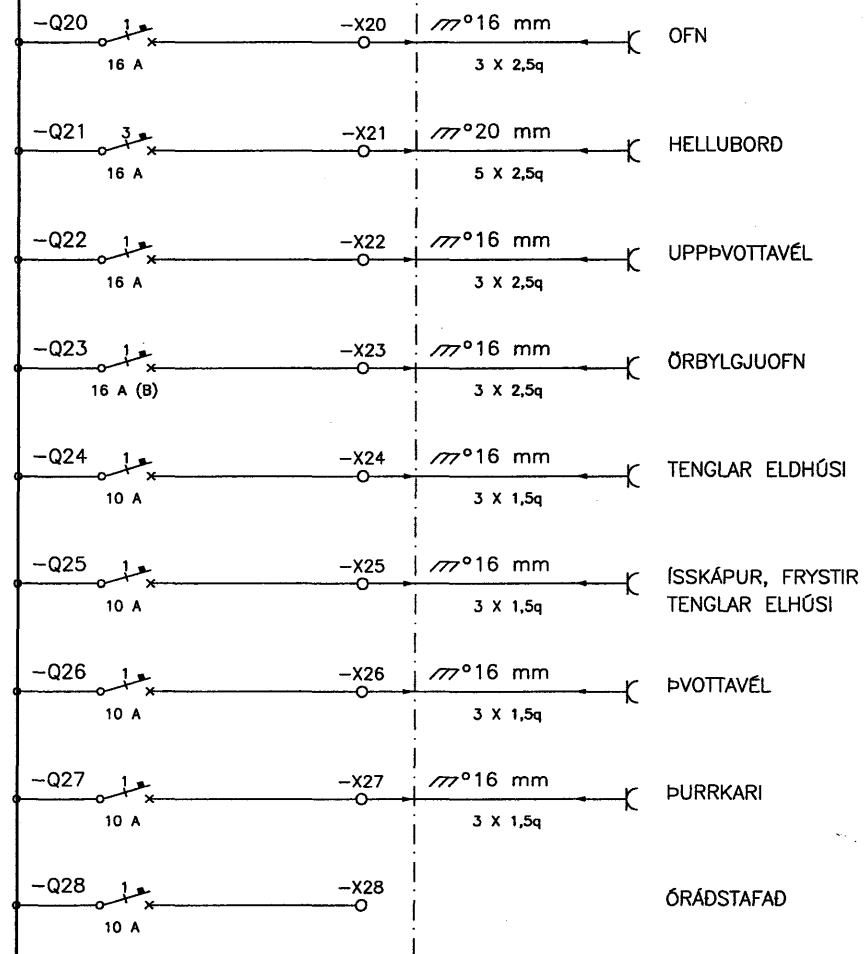

PE

N

Egji má fjálfalda þessa teikningu til notkunar fyrir þriðja aðila, né breyta henni án leyfis Rafteikningar hf.

Samr. Sm. Þófríð
Staður 2024

VERÐNÁMÉR 0868	FLUKKUR & SAMBANDI 0002	HLÍÐARÁS 15, HAFNARFIRDI	FERI =23	LYK
DEMI KH			SÍÐI +A1.1	STADUR
			FRÖGUBRETTING 07.11.13	BLAÐ
		DREIFISKÁPUR =23+A1.1 EINLÍNUNYND	TRÁÐUR 23.3.1102	ÖRUGVA