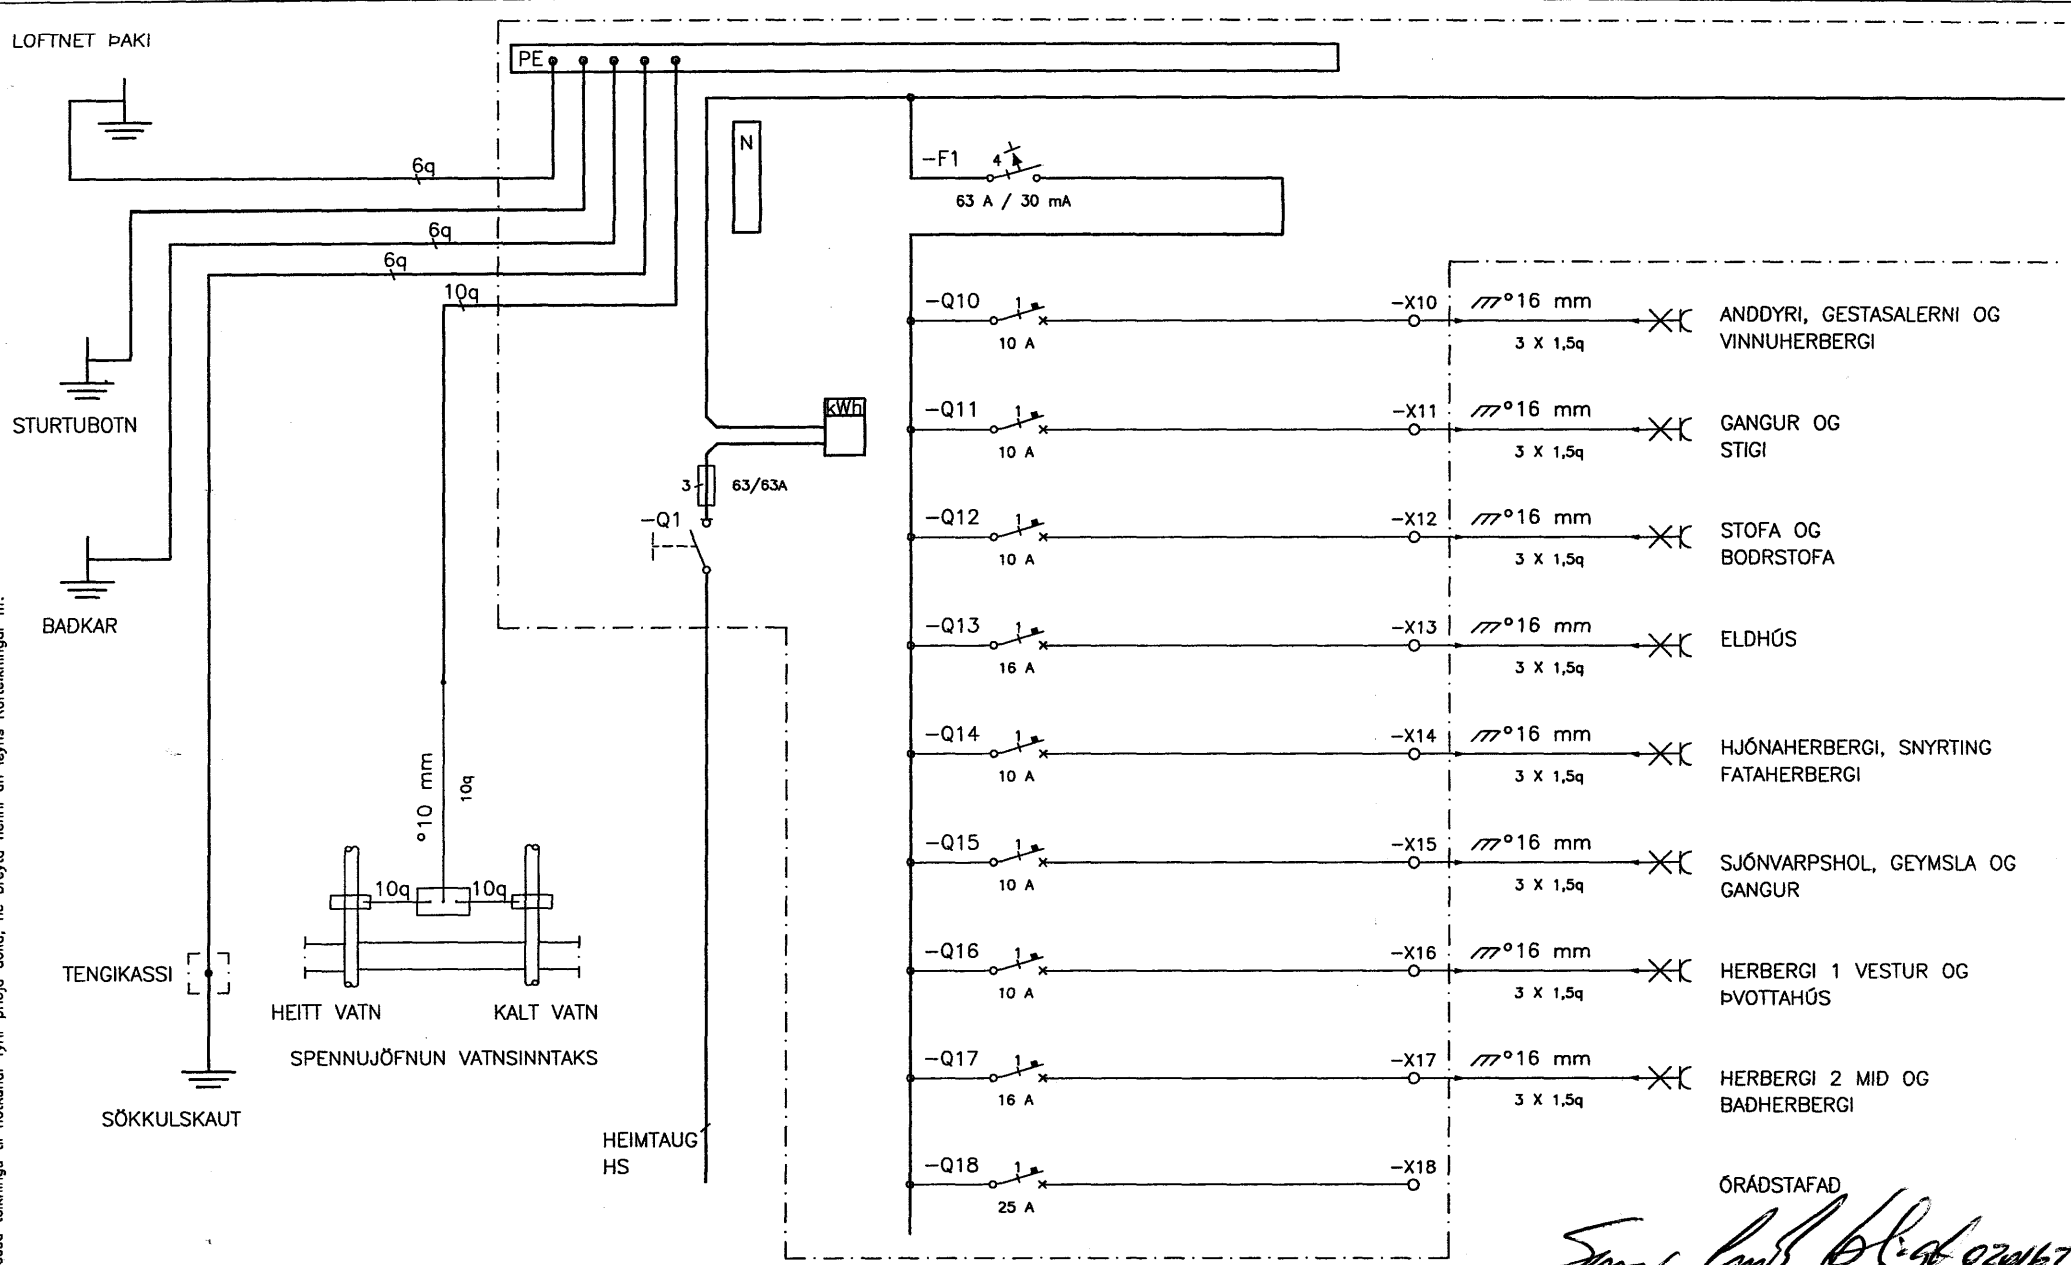

Eigi með fjölfalda þessa teikningu til notkunar fyrir þriðja aðila, né breyta henni án leyfis Rafteikningar hf.

ÓRÁÐSTAFAD

*Samr. Lamb. 05.11.2017*  
*Stann 3099*

VERÐGÆMNI 0868	FLÓKKUN & SAMPYKTI 0002	HÚÐARÁS 15, HAFNARFIRDI	FERU =23	LÝK
SKY KH			SKT +A1.1	STANDUR
		DREIFSKAPUR =23+A1.1	DAGSETNING 07.11.13	BLAD
		ENLUNUMYND	MAÐUR 23.3.1101	ÚTGAFA