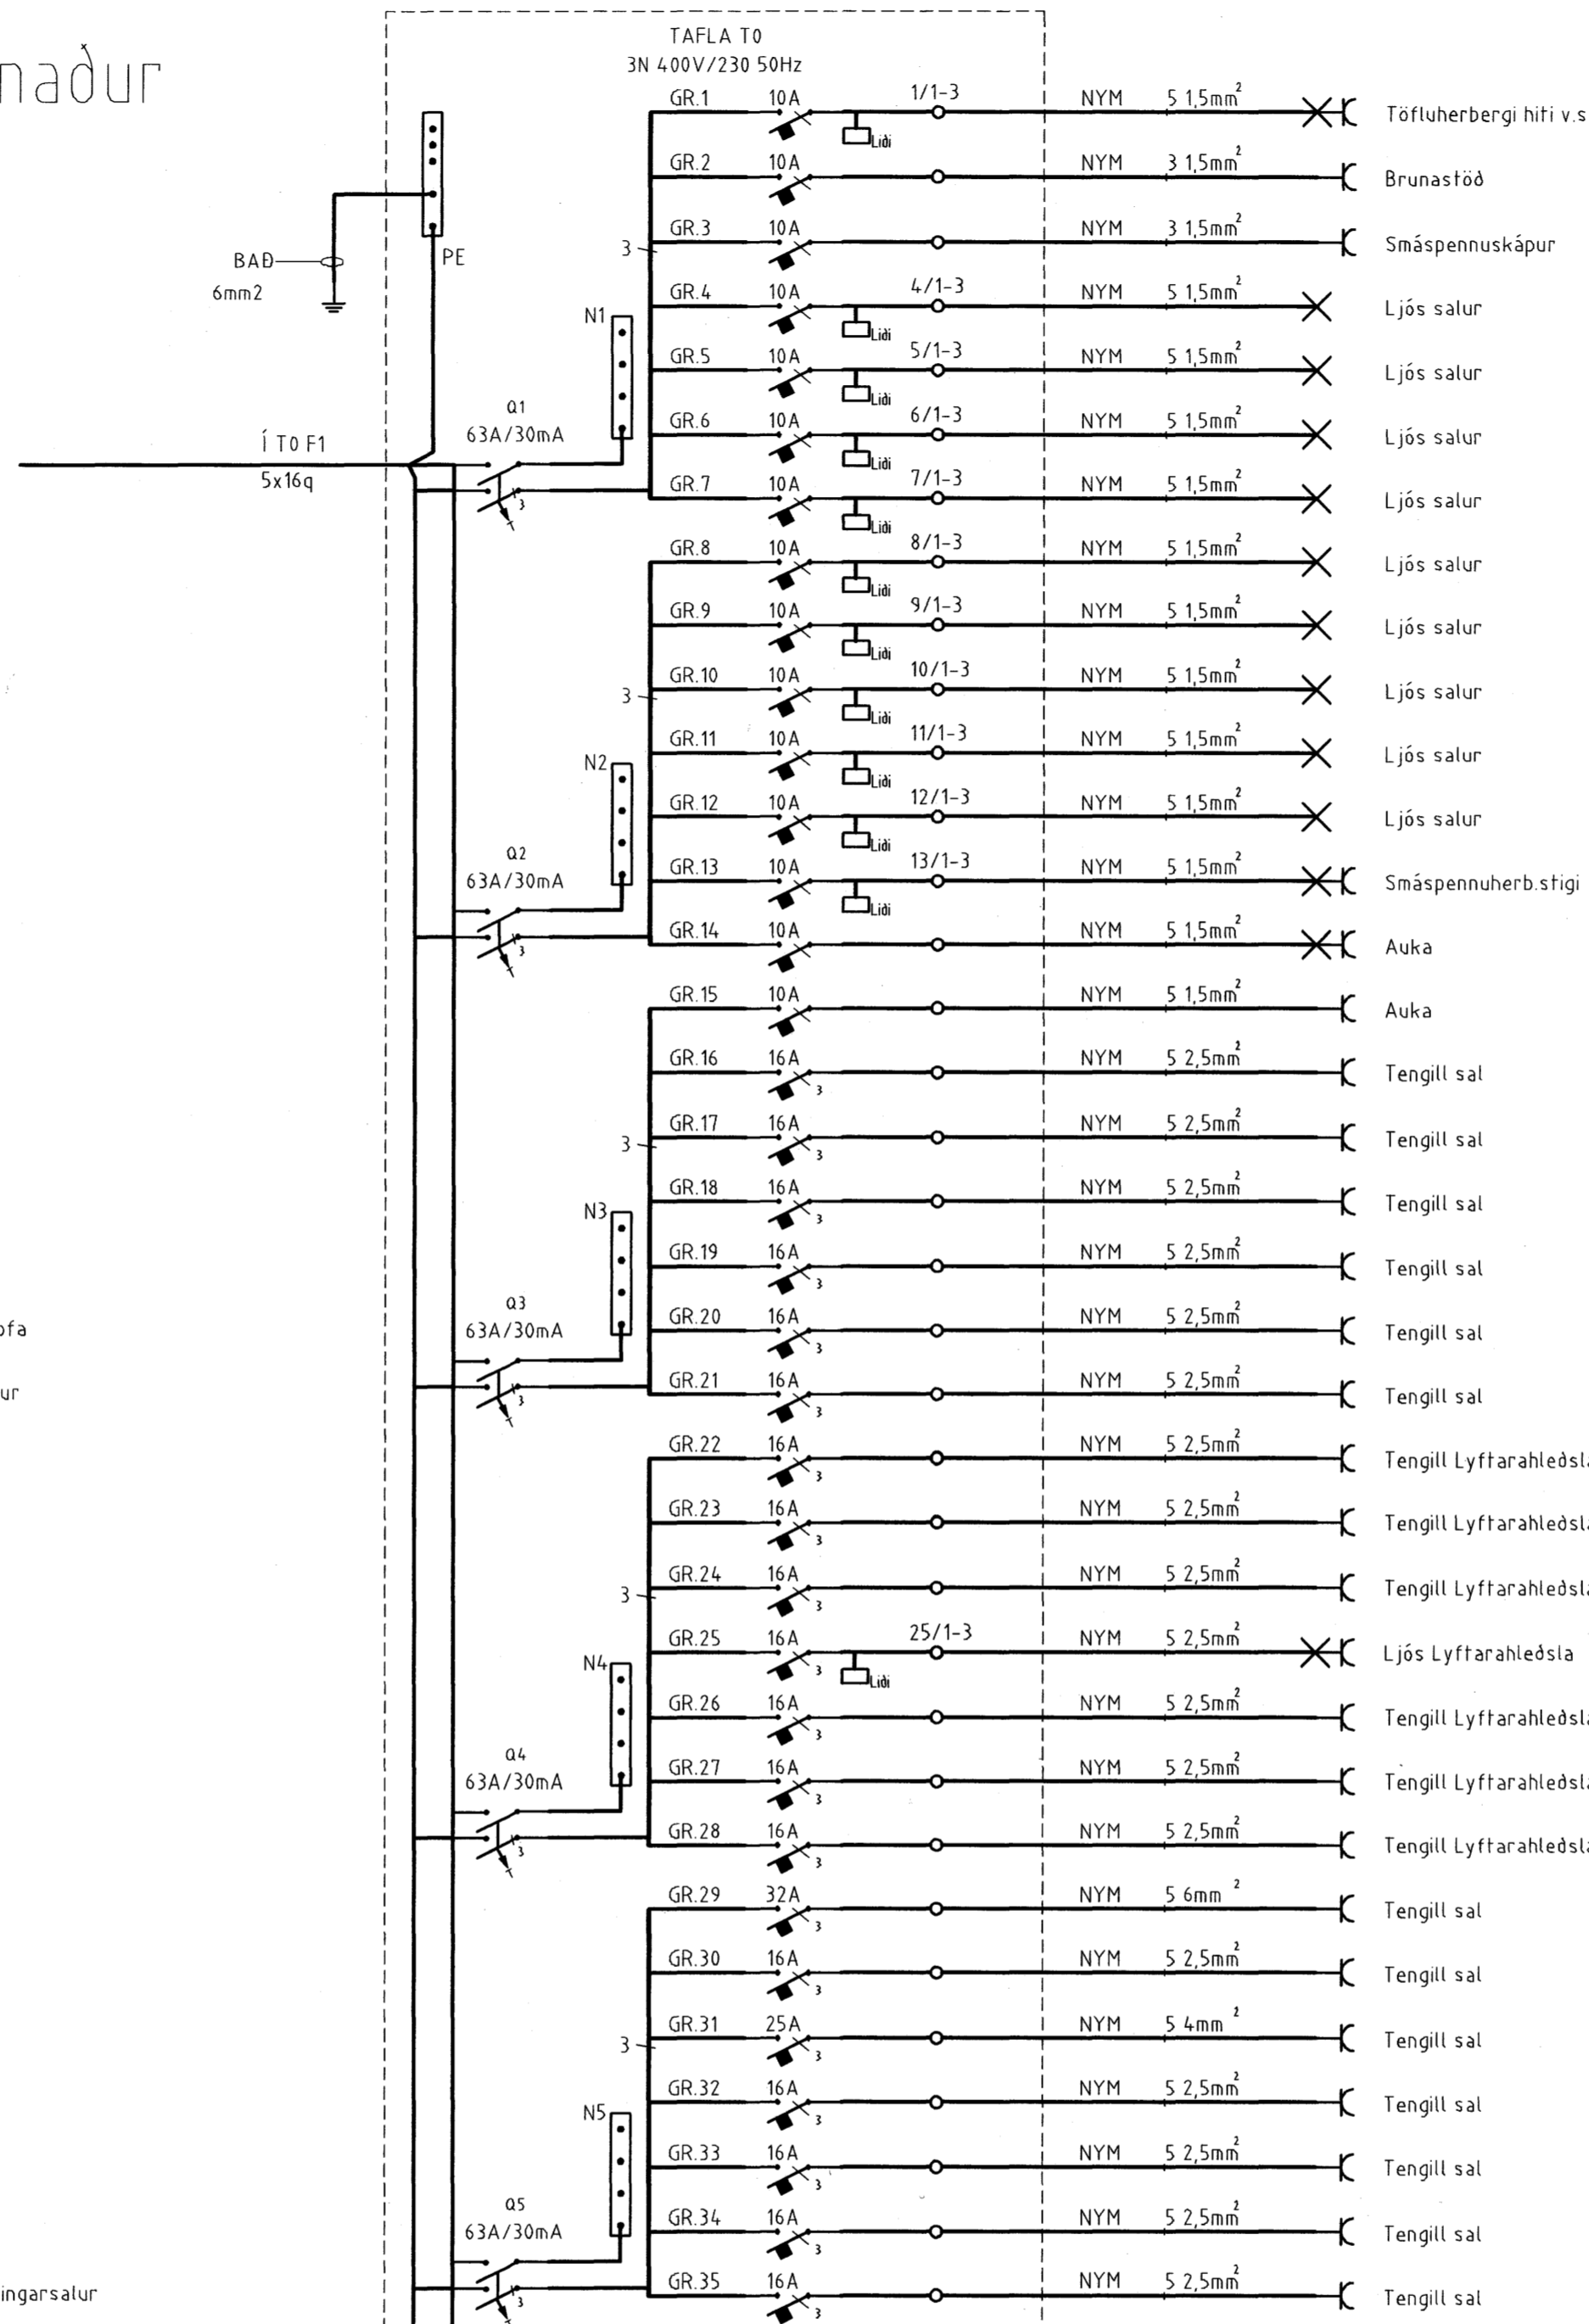

### ADALTAFLA T0 400/230 VOLTA KERFI

### Dali Búnaður

#### TAFLA T0 3N 400V/230 50Hz

### Einlínummyndir