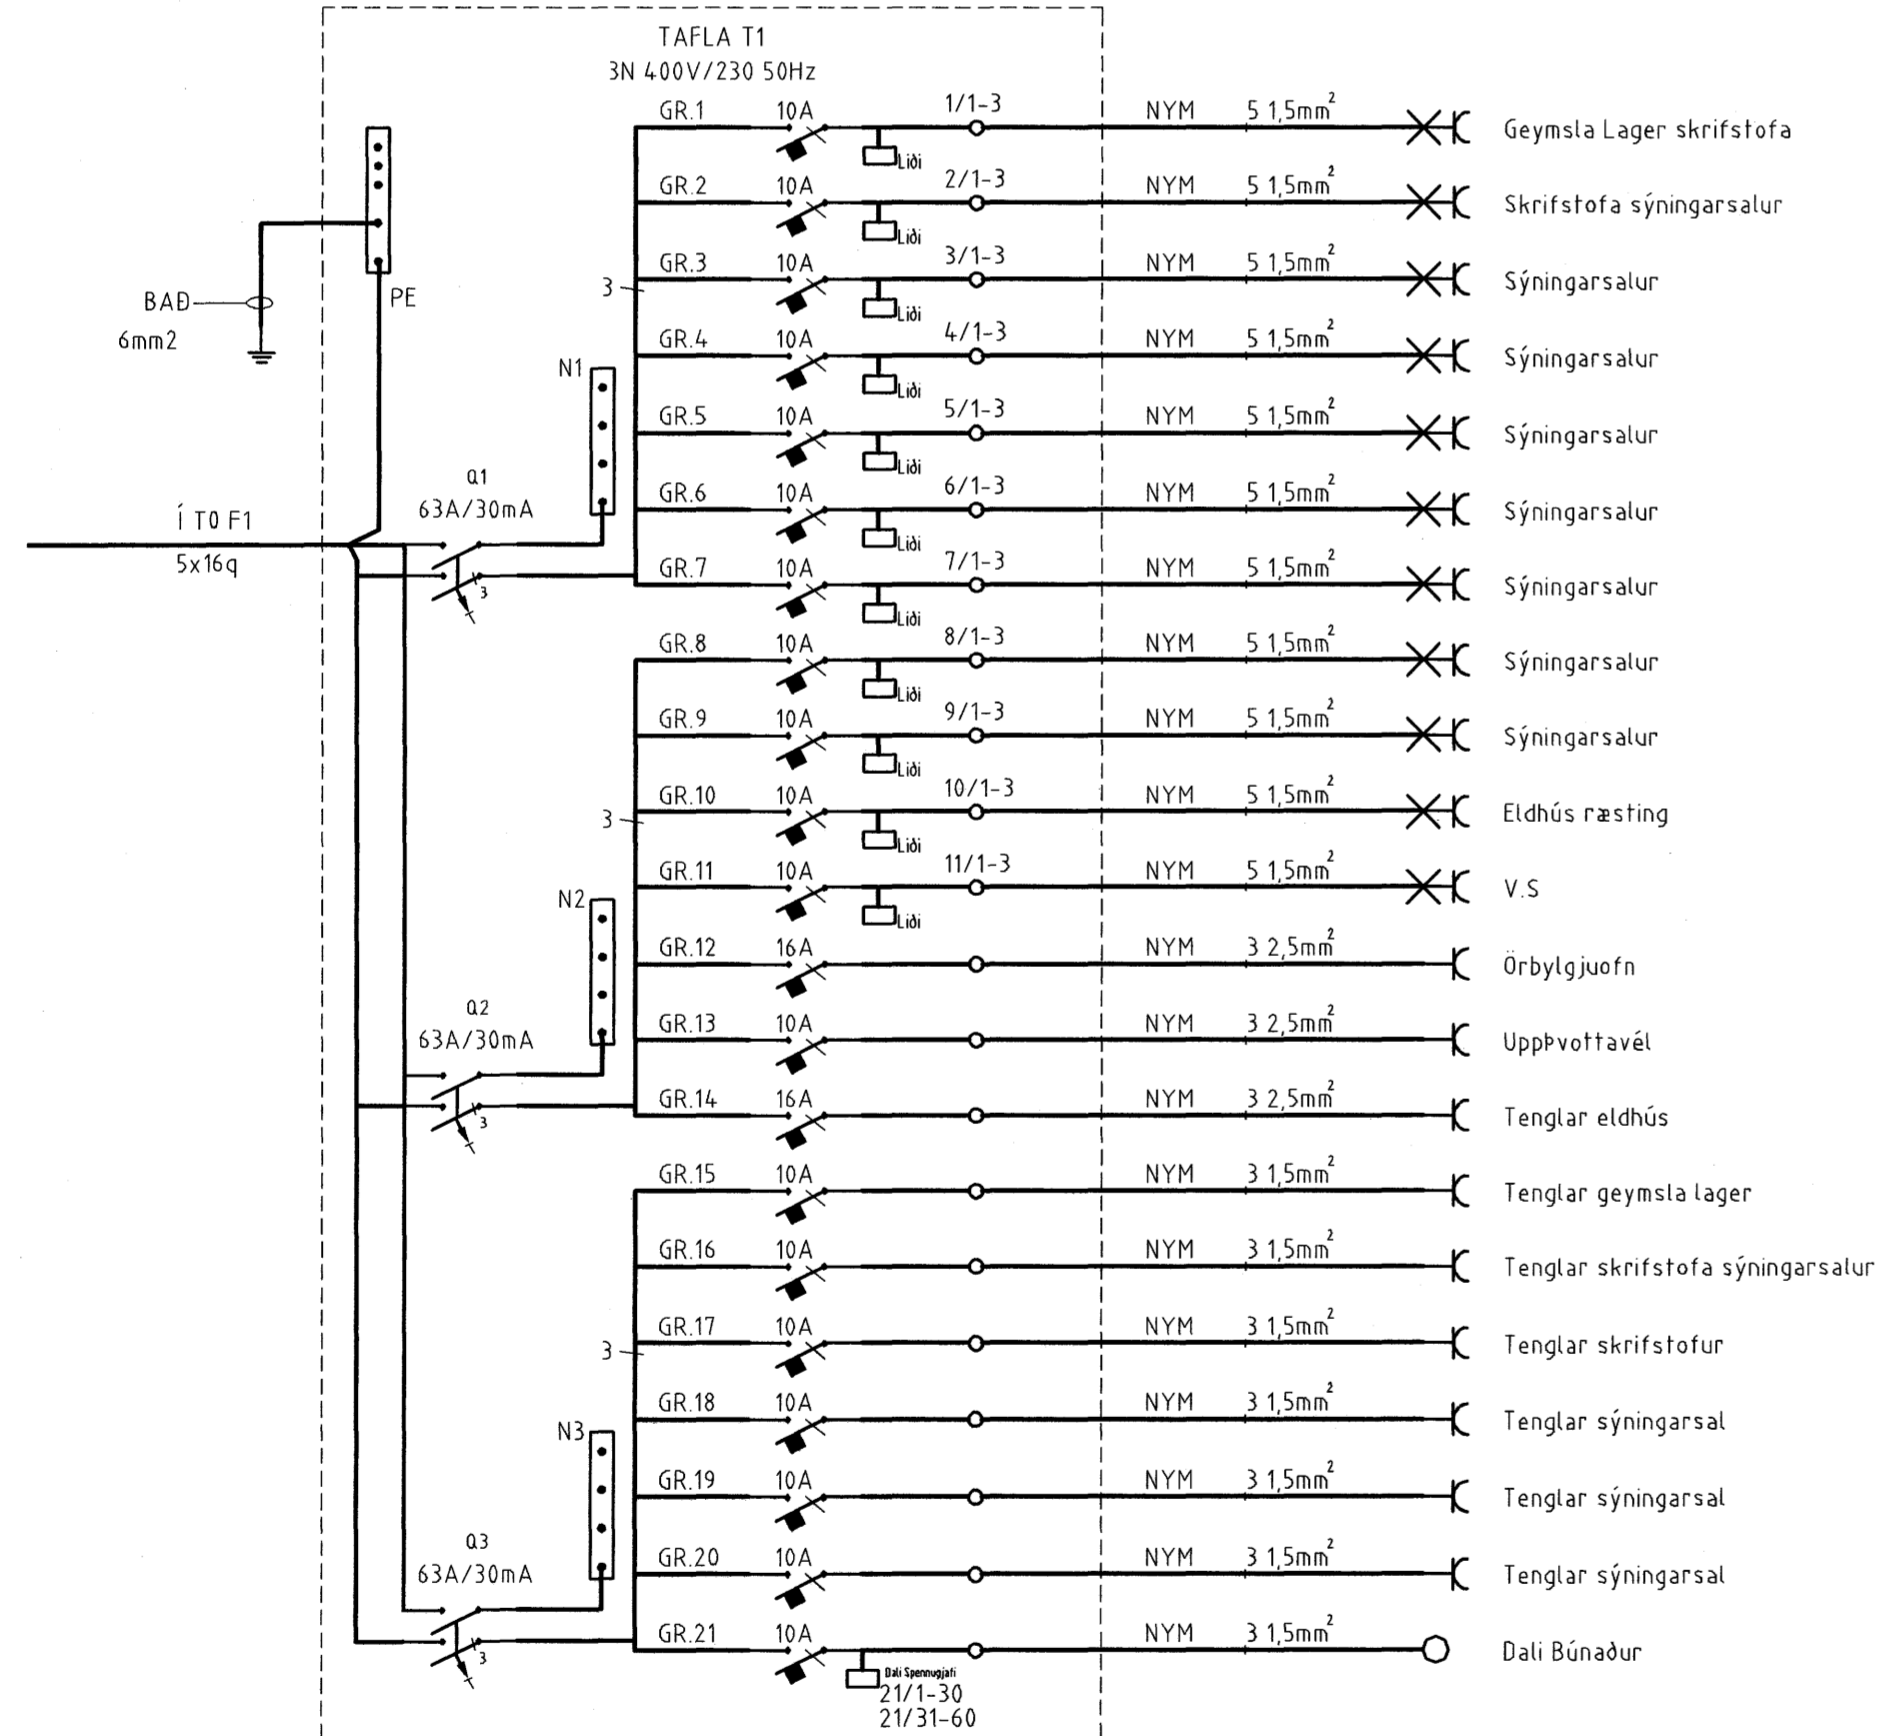

TAFLA T1 3N 400V/230 50Hz

Einlínummyndir

Einlínummyndir

Verkefni Selhella 3		
Verkhlið/Verknúmer Einlínummyndir		
Blað.n.r. 15/17	Dags. 29.nov 2007	Kvarði 1:50
Yfirfarir		
Hönnuður		
Samræmingar Hönnuður <i>David Halldórsson</i>		
Breyting