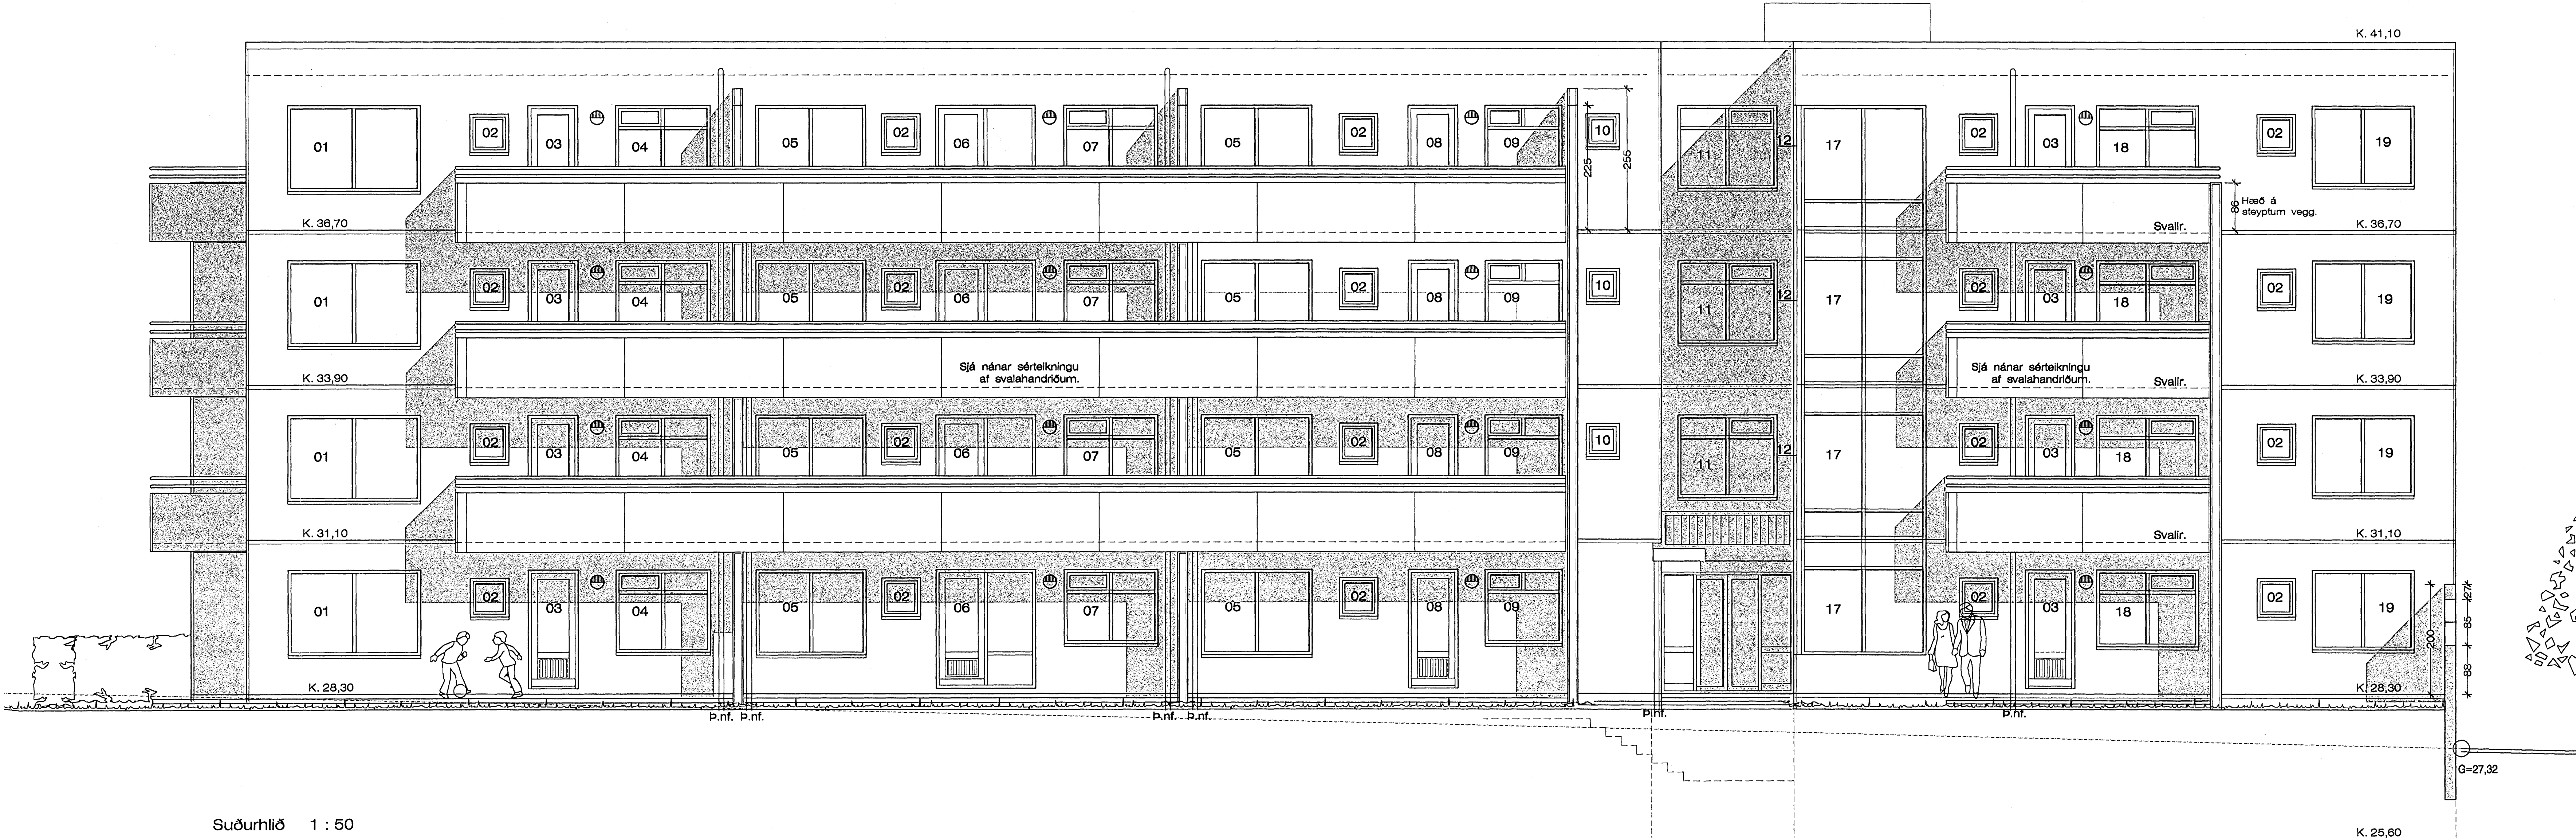

kvistav.2001.dwg
15.4.2007 21:20
Jón Guðmundsson arkitekt. Suðurlandsbraut. 16

Suðurhlíð 1 : 50

Samþykkt þann
20 DES. 2007
Byggingufulltrúinn (Hafnarfirði)
F.H. Sigurbjartur Halldórsson

Kvistavellir 44 Hafnarfirði. Útlit.

| | | |
|----------------|----------------------|-----------|
| VERK. NR. 300 | DAGS. 3. - 3. - 2007 | MÁL. 1:50 |
| TEIKN. NR. 207 | BREYTT. | |

JÓN GUÐMUNDSSON ARKITEKT *Jón Guðmundsson*
VINNUSTOFA SUÐURLANDSBRÁUT 16 REYKJAVÍK Sími 552 5055