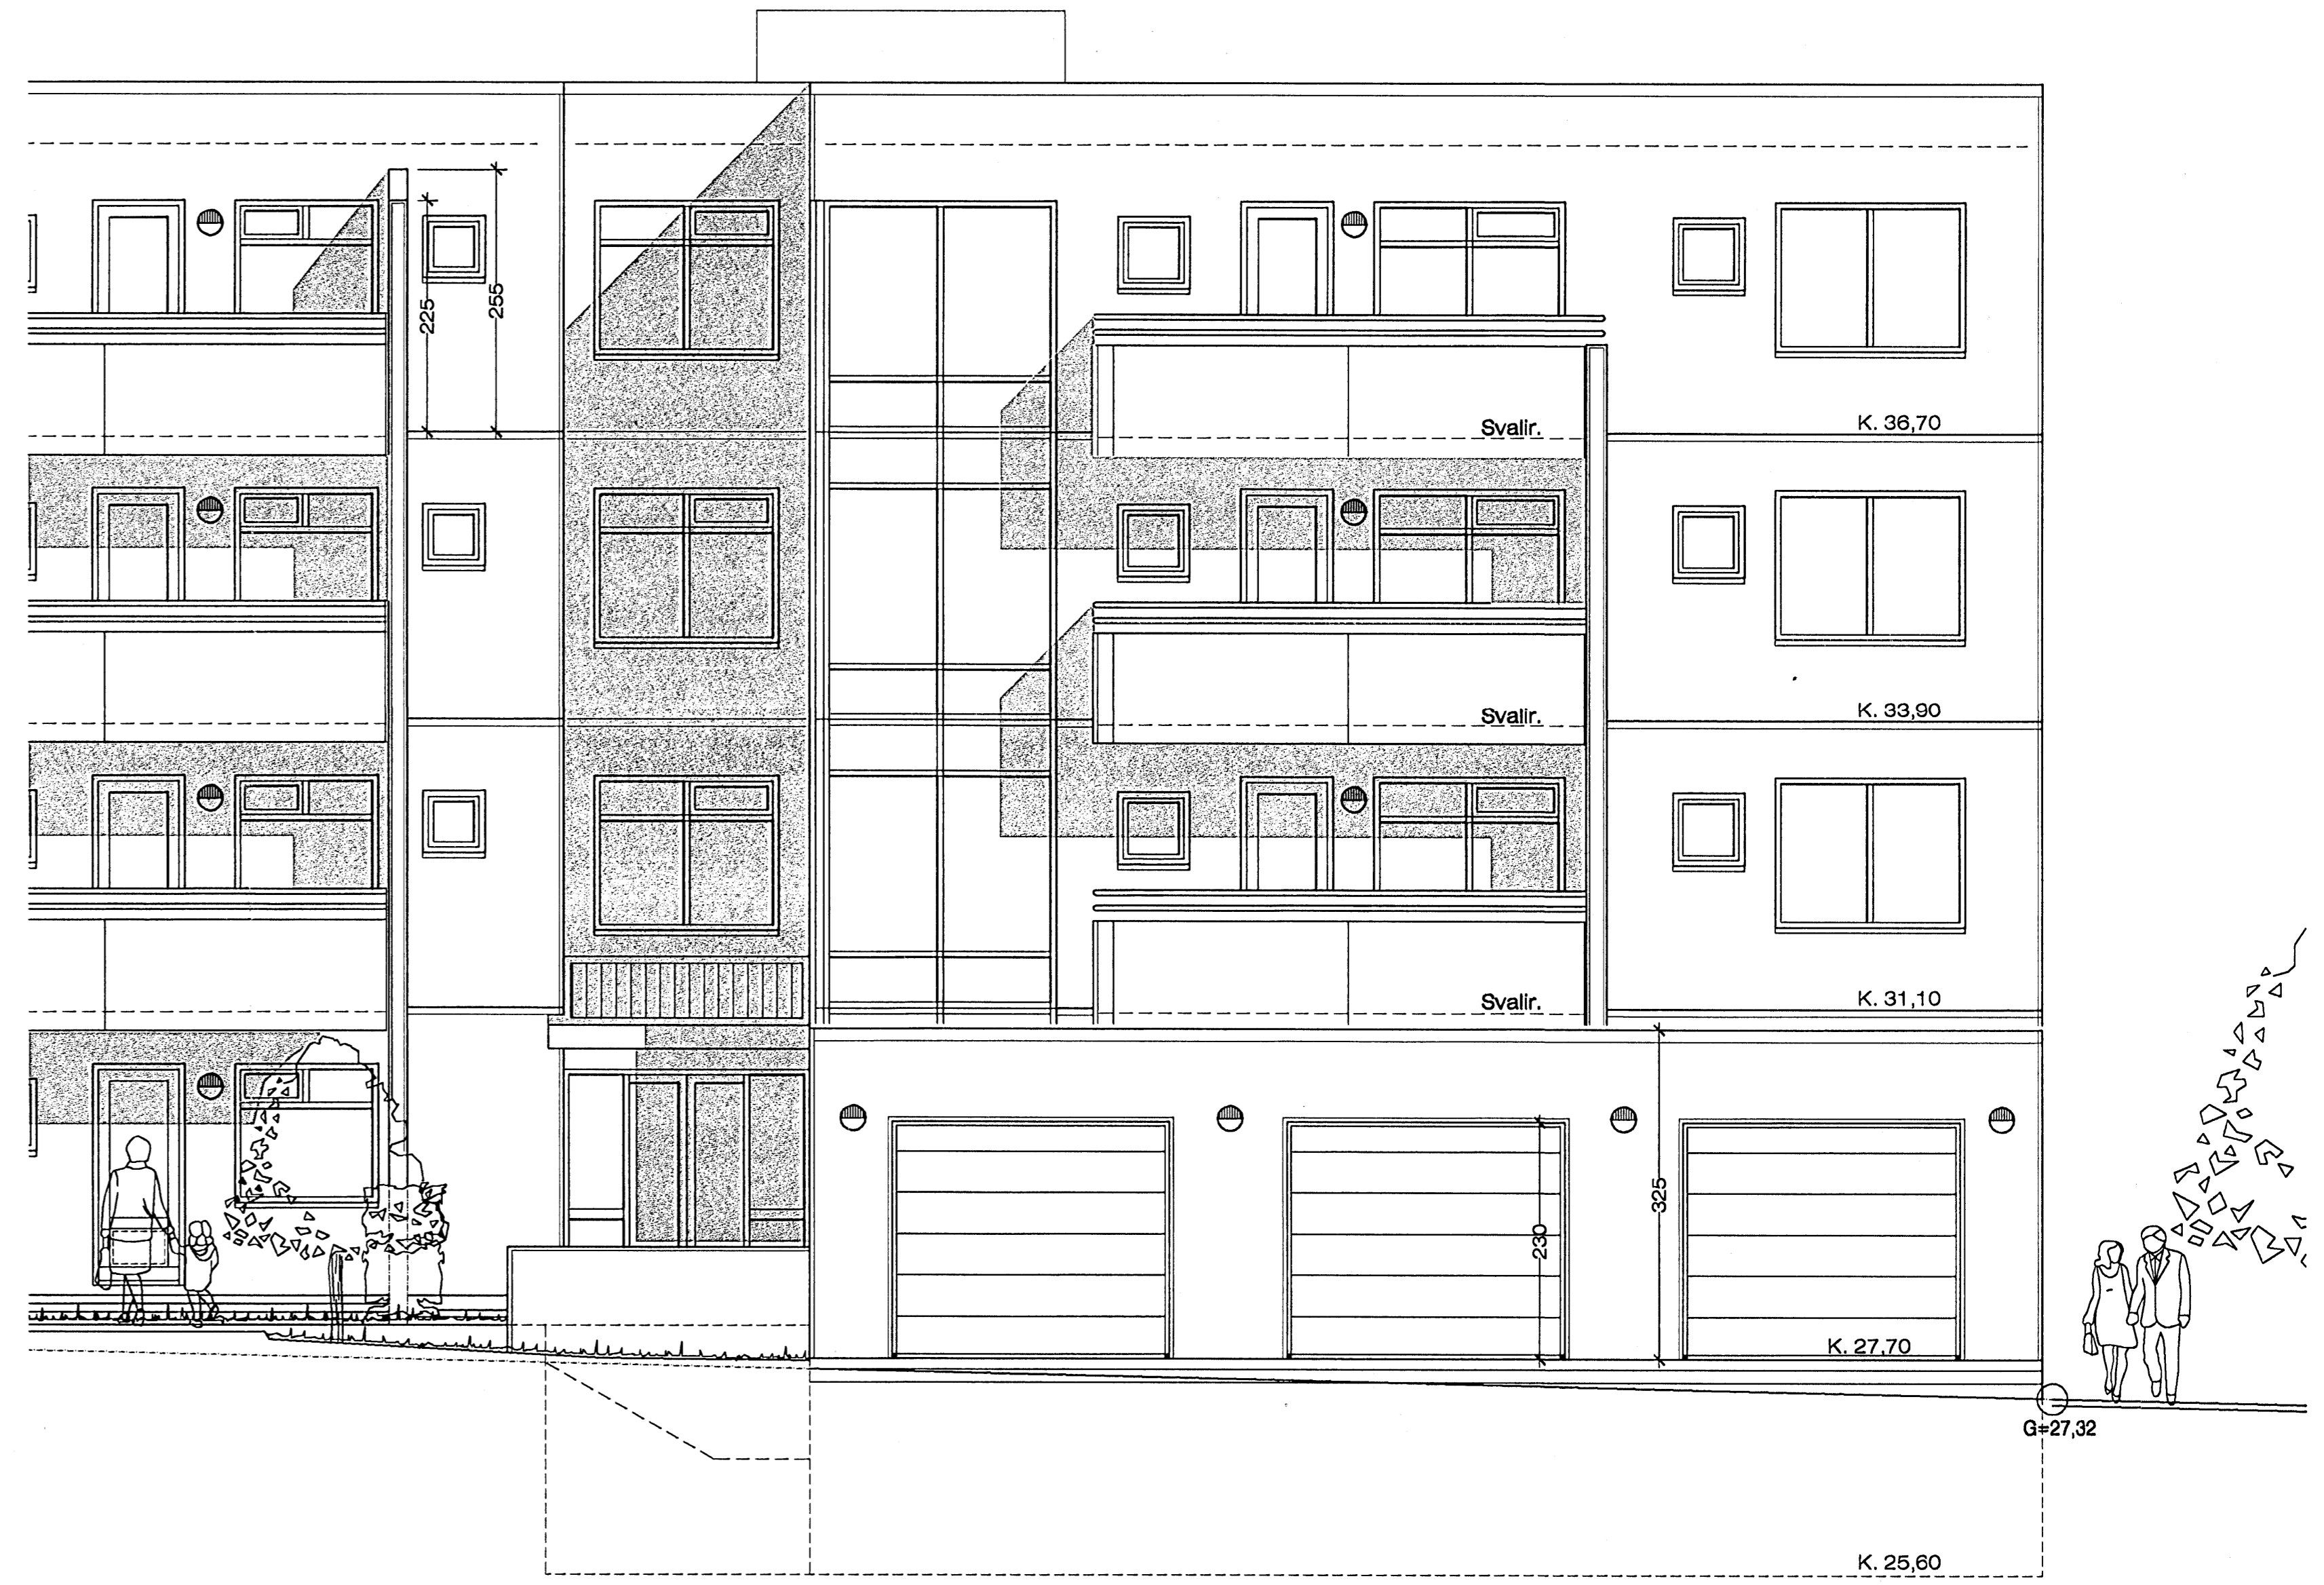

Grunnmynd Jarðhæðar. - Bilageymslur. 1 : 50

Séð framaná - Bilageymslur. 1 : 50

Samþykkt þann  
20 DES. 2007  
Byggingufulltrúinn í Hafnarfirði  
F.Þ. Sigurbjartur Halldórsson

Kvistavellir 44 Hafnarfirði. Grunnmynd.

VERK NR. 300      DAGS. 3.-3.-2007      MÁL. 1:50  
TEIKN. NR. 205      BREVITT.

**JÓN GUÐMUNDSSON** ARKITEKTUR *Jón Guðmundsson*  
VINNUSTOFA    BUDURLANDSBRÁUT 16    REYKJAVÍK    Sími 552 5055

15.4.2007 21:20 kvistav.2001.dwg  
15.4.2007 21:20 kvistav.2001.dwg  
15.4.2007 21:20 kvistav.2001.dwg  
15.4.2007 21:20 kvistav.2001.dwg