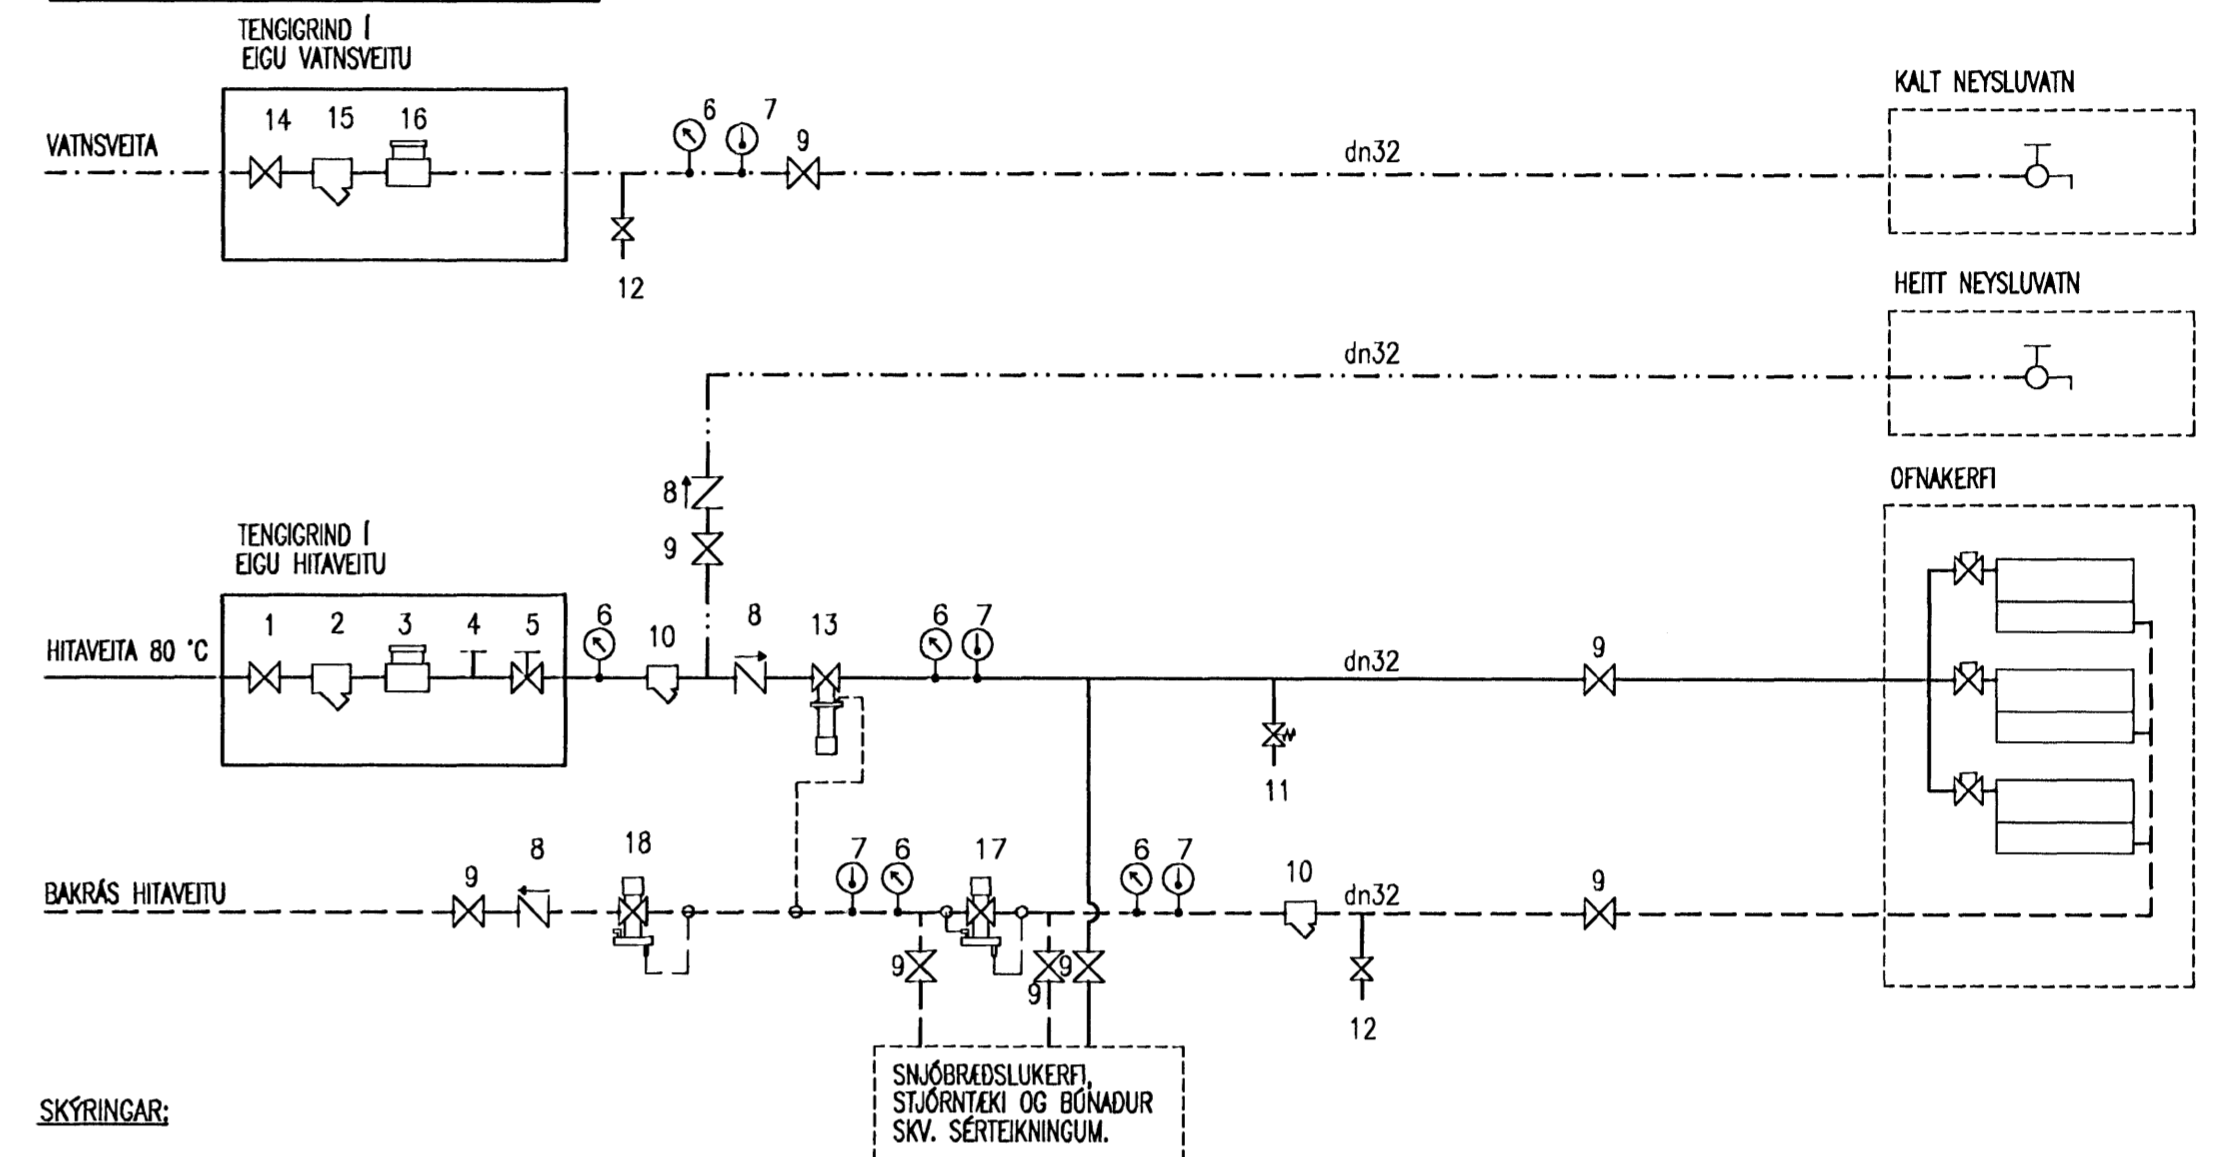

OFNATAFLA 3. HÆÐ											
dT = 40											
NÚMÉR	STAÐSETNING	VARMAÐ.	OFNAVAL	HÆÐ	LENGD	DYKKT	AFKÓST	TENGING	OFNLOKI	OFNAFESTINGAR	ATHUGASEMDIR
		W		mm	mm	mm	W			A vegg, steyptan A vegg, létlan A gólf	
3.01	Anddyri	552	Voryl B-60/50	600	500	70	513	AB	Túrlöki	X	
3.02	Stofa	1169	Voryl E-30/140	300	1400	160	1.809	CB	Túrlöki	X	
3.03	Svefnherbergi	939	Voryl A-60/100	600	1000	50	733	AD	Túrlöki	X	
3.04	Baðherbergi	211	Voryl A-50/60	500	600	50	378	CD	Túrlöki	X	
3.05	Geymsla	562	Voryl A-50/100	500	1000	50	830	AD	Túrlöki	X	
3.06	Anddyri	521	Voryl B-60/40	600	400	70	410	CB	Túrlöki	X	
3.07	Stofa	1169	Voryl C-30/140	300	1400	100	1.114	AD	Túrlöki	X	
3.08	Svefnherbergi	399	Voryl A-60/100	600	1000	50	733	CB	Túrlöki	X	
3.09	Baðherbergi	211	Voryl A-50/60	500	600	50	378	CD	Túrlöki	X	
3.10	Geymsla	268	Voryl A-50/60	500	600	50	378	AB	Túrlöki	X	
3.11	Anddyri	521	Voryl B-60/40	600	400	70	410	AB	Túrlöki	X	
3.12	Stofa	1169	Voryl C-30/140	300	1400	100	1.114	CB	Túrlöki	X	
3.13	Svefnherbergi	399	Voryl A-60/100	600	1000	50	733	AD	Túrlöki	X	
3.14	Baðherbergi	211	Voryl A-50/60	500	600	50	378	AB	Túrlöki	X	
3.15	Geymsla	268	Voryl A-50/60	500	600	50	378	CD	Túrlöki	X	
3.16	Anddyri	521	Voryl B-60/50	600	500	70	513	CD	Túrlöki	X	
3.17	Stofa	1169	Voryl C-30/140	300	1400	100	1.114	AD	Túrlöki	X	
3.18	Svefnherbergi	399	Voryl A-60/100	600	1000	50	733	CB	Túrlöki	X	
3.19	Baðherbergi	211	Voryl A-50/60	500	600	50	378	CD	Túrlöki	X	
3.20	Geymsla	268	Voryl A-50/100	500	1000	50	830	CB	Túrlöki	X	
	Heildar	11.137					13.257				

SKEMATÍSK TENGIMYND

SKÝRINGAR:

1. INNTAKSLOKI HITAVEITU
2. INNTAKSSÍA HITAVEITU
3. MELUR HITAVEITU
4. MELSTÓTUR
5. LOKI SKILUR MILLI HITAVEITU OG LAGNAKERFIS HÖSS
6. ÞRÝSTINGSMELUR
7. HITAMELUR
8. EINSTREYMSLOKI
9. KÖLULOKI
10. SÍA
11. ÖRYGGISLOKI #15 OPNI VÍÐ 6 BAR
12. TEMINGARLOKI MED SLÖNGUSTÓT
13. ÞRÝSTJAFNARI DANFOSS AVP 15 MISUNADR. 0.2 BAR
14. INNTAKSLOKI VATNSVEITU
15. INNTAKSSÍA VATNSVEITU
16. MELUR EDA PLÁSS FYRIR MELI VATNSVEITU
17. DANFOSS AVDO 15 – TENGÐUR SEM FRAMHJÁHLAUPSLOKI
18. DANFOSS AVDA 15 – TENGÐUR SEM MÓTÞRÝSTJAFNARI

ÖLL UPPGEFIN MÁL Á LÖGNUM ERU INNANMÁL

Sambýkkt þann
21. DES. 2007

Byggingulltrúinn / Hafnarfirdi
F.h. Sigurbjartur Halldórsson

BJARKAVELLIR 5- HÚS E, HAFNARFIRDI
BYGGINGAFÉLAG NÁMSMANNA
LAGNIR
OFNATÖFLUR OG TENGIMYND

VERKFRÆÐISTOFA FRV
SKÓLAVÖRUBSTÍG 3, 101 REYKJAVÍK
Sími: 561 9040 OG 561 9043, FAX: 561 9044
NETFANG: víðsjá@ak.is
www.ak.is

A	BRETING Á OFNASKRÁ	07.10.05	ÓH	FRANNAÐ	ÓH	TEKNAÐ	ÓH	MKV.	1:50	VERKUR	V-06-001
ÚTGÁFA		DAGS.	NAVN	TEKNAÐ	ÓH	FRANNAÐ	ÓH	SKALA	L-11 I GLDI	TEKNI. NR.	P-23A
								DAGS	5.10.2006