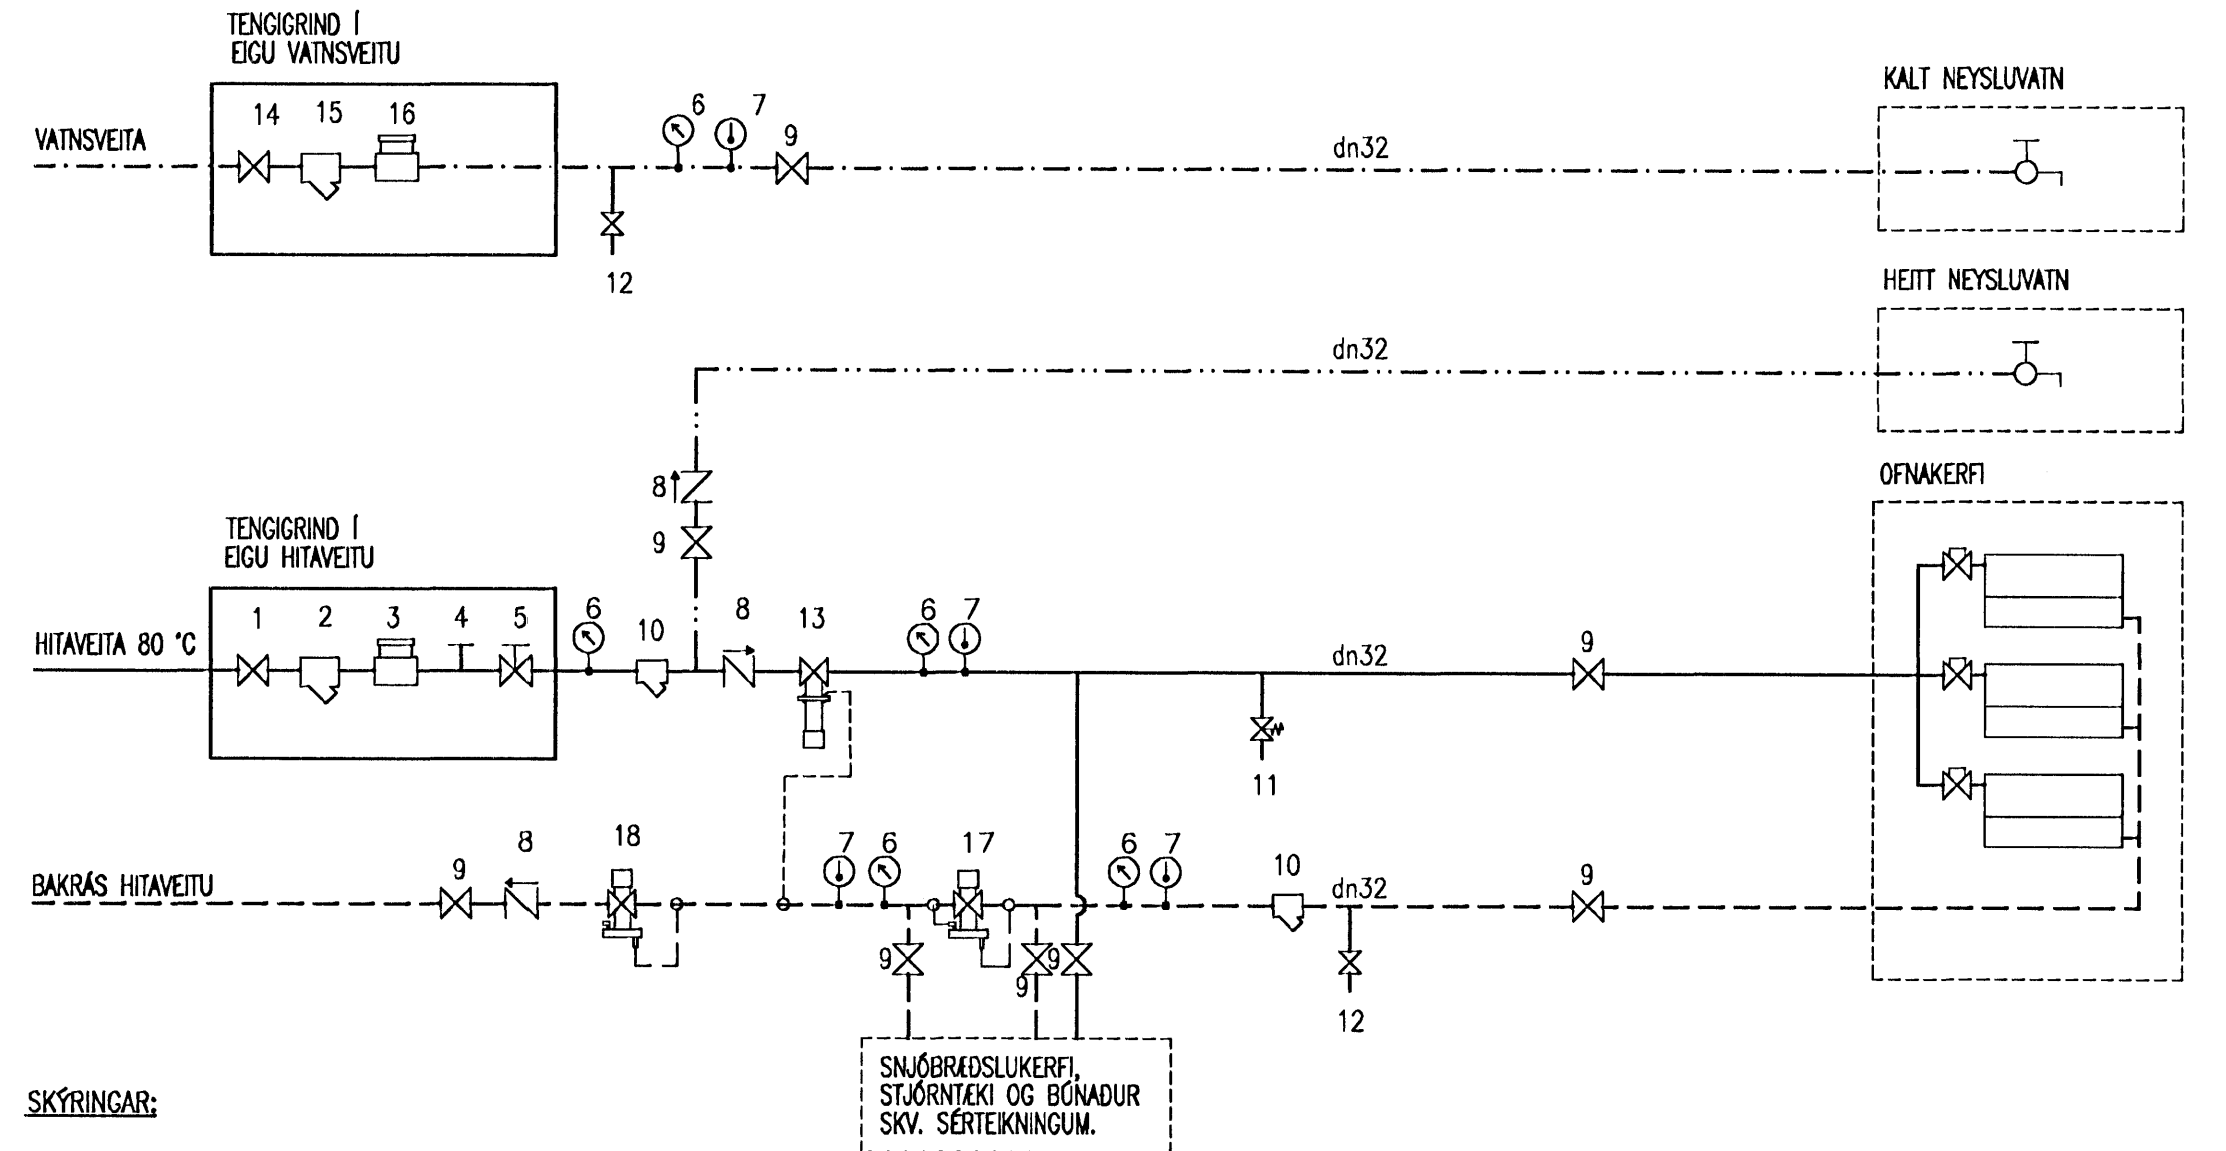

SKEMATISK TENGIMYND

SKÝRINGAR:

1. INNTAKSLOKI HITAVEITU
2. INNTAKSSÍA HITAVEITU
3. MÆLI HITAVEITU
4. MÆLISTÓTUR
5. LOKI SKILUR MILLI HITAVEITU OG LAGNAKERFIS HÖSS
6. ÞRÝSTINGSMÆLI
7. HITAMÆLI
8. EINSTREYMSLOKI
9. KÓLULOKI
10. SÍA
11. ÖRYGGISLOKI #15 ÖPNI VÍÐ 6 BAR
12. TENINGARLOKI MED SLÖNGUSTÓT
13. ÞRÝSTJAFNARI DANFOSS AVP 15 MISUNAPR. 0.2 BAR
14. INNTAKSLOKI VAINSVETU
15. INNTAKSSÍA VAINSVETU
16. MÆLI EÐA PLASS FYRIR MÆLI VAINSVETU
17. DANFOSS AVDO 15 - TENGDUR SEM FRAMHJÁHLAUPSLOKI
18. DANFOSS AVDA 15 - TENGDUR SEM MÖÞRÝSTJAFNARI

Samykkt bann

21 DES. 2007

Byggingfulltrúinn í Hafnarfirði
F.h. Sigurbjartur Halldórsson

Tilvísanir:

1. Sjá skýringar á teikningu P-00
   Sjá grunnlagir á teikningu P-10
   Sjá grunnmyndir lagna á teikningum P-11, P-13 og P-15
   Sjá kerfismyndir lagna á teikningum P-12, P-14 og P-16
   Sjá yfirlitsmynd hitalagna P-20
   Sjá yfirlitsmynd neysluvatnslagna P-21
   Sjá kerfismynd skóplagna P-22
   Sjá ofnatöflur og tengimynd á teikningu P-23

ÖLL UPPGEFIN MÁL Á
LÖGNUM ERU INNANMÁL

BJARKAVELLIR 5- HÚS F, HAFNARFIRÐI

BYGGINGAFÉLAG NÁMSMANNA
LAGNIR
OFNATÖFLUR OG TENGIMYND

VERKFRÆÐISTOFA FRV
SKÓLAVÖRÐUSTÍG 3, 101 REYKJAVÍK
SÍMI: 561 9040 OG 561 9043, FAX: 561 9044
NETFANG: vidoja@ak3.is
www.ak3.is

A	BREITING Á OFNASKRÁ	5.10.2007	ÓH	HANNAÐ	TEKNAÐ	MKV.	1:50	VERUR	V-06-01
ÚTGÁFA	DAGS.	NAMN	ÖSKA	SKV.	1-11	TEKNI. NR.	P-23A