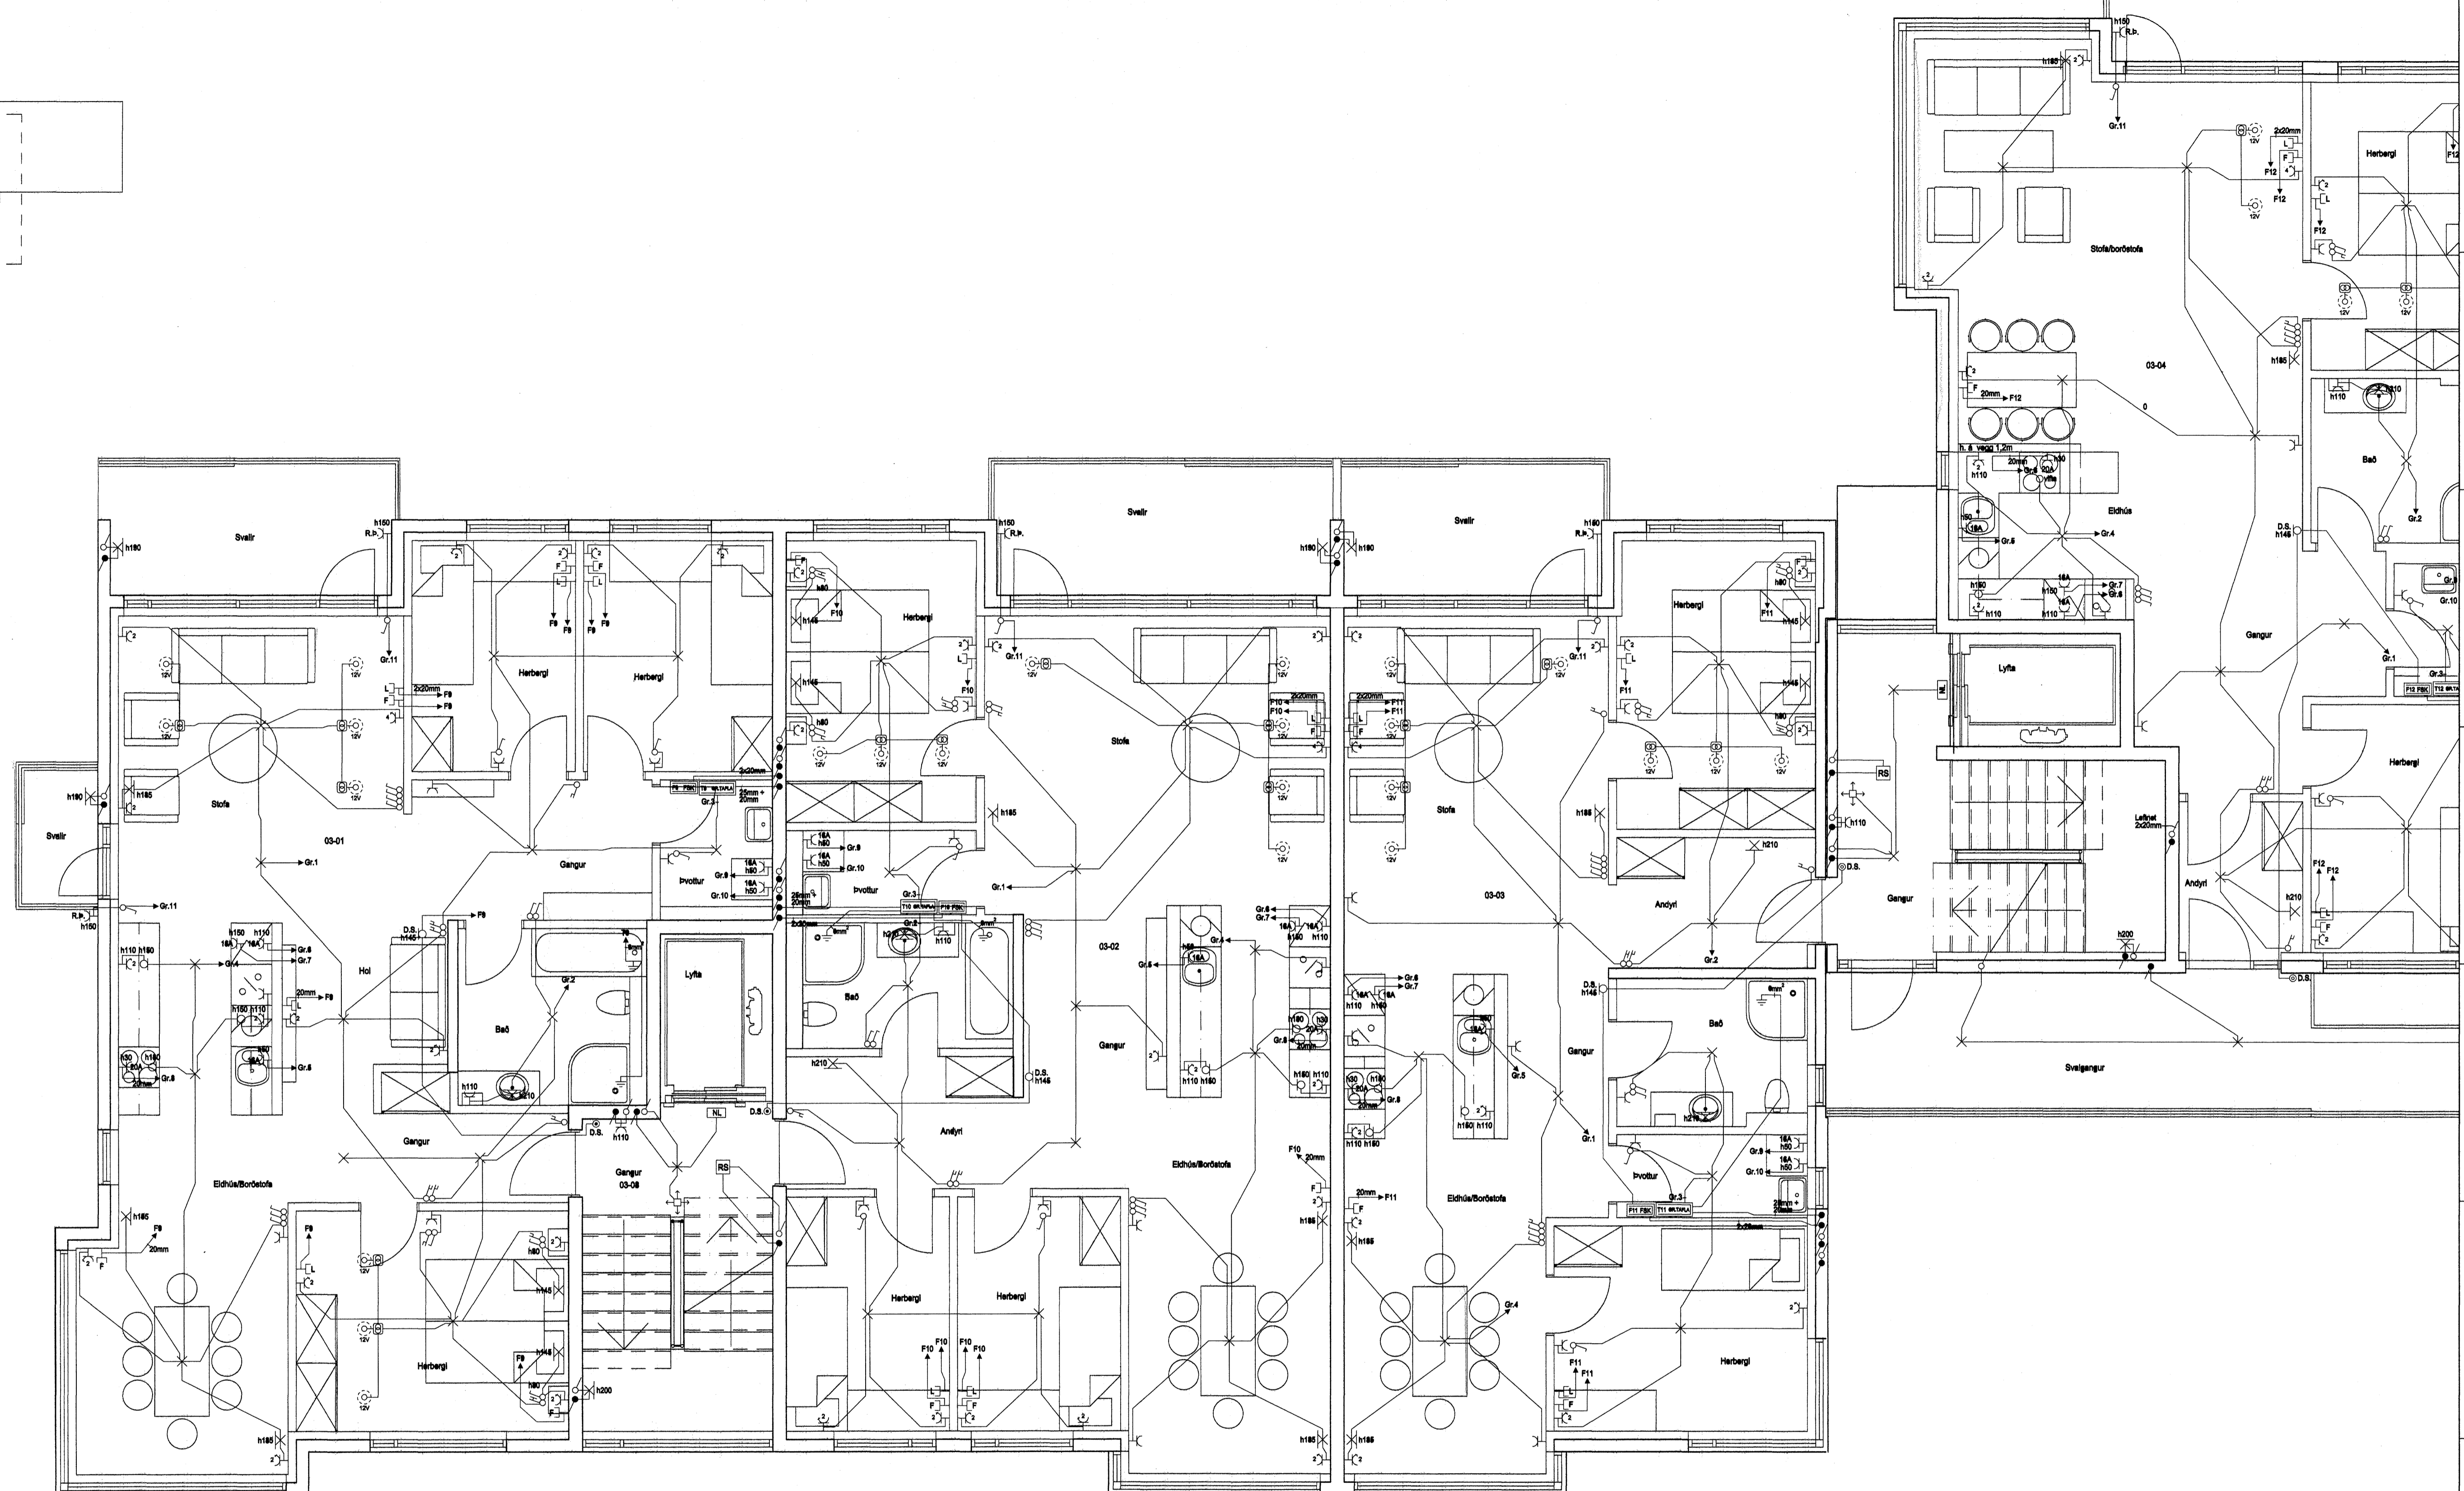

LYKILMYND

Móttölur:
Samp: 7.11.07

DAGS.	13.04.2007	SÍÐA NR.	5 AF 10	HANNAÐ	HKE	VERKEFNI	BREKKUÁS 1-3, HAFNARFIRÐI
TEIKN. NR.	AR-05	TÖLVIHEITI	GRBREKKUÁS1-3	TEIKNAD	PHS	RAFLÖGN	RAFLÖGN
VERKHLUTI	GRUNNMÝND 3. HÆÐ	BREYTING A		YFIRFARID	HKE		
MKV.	1:50	BREYTING B					