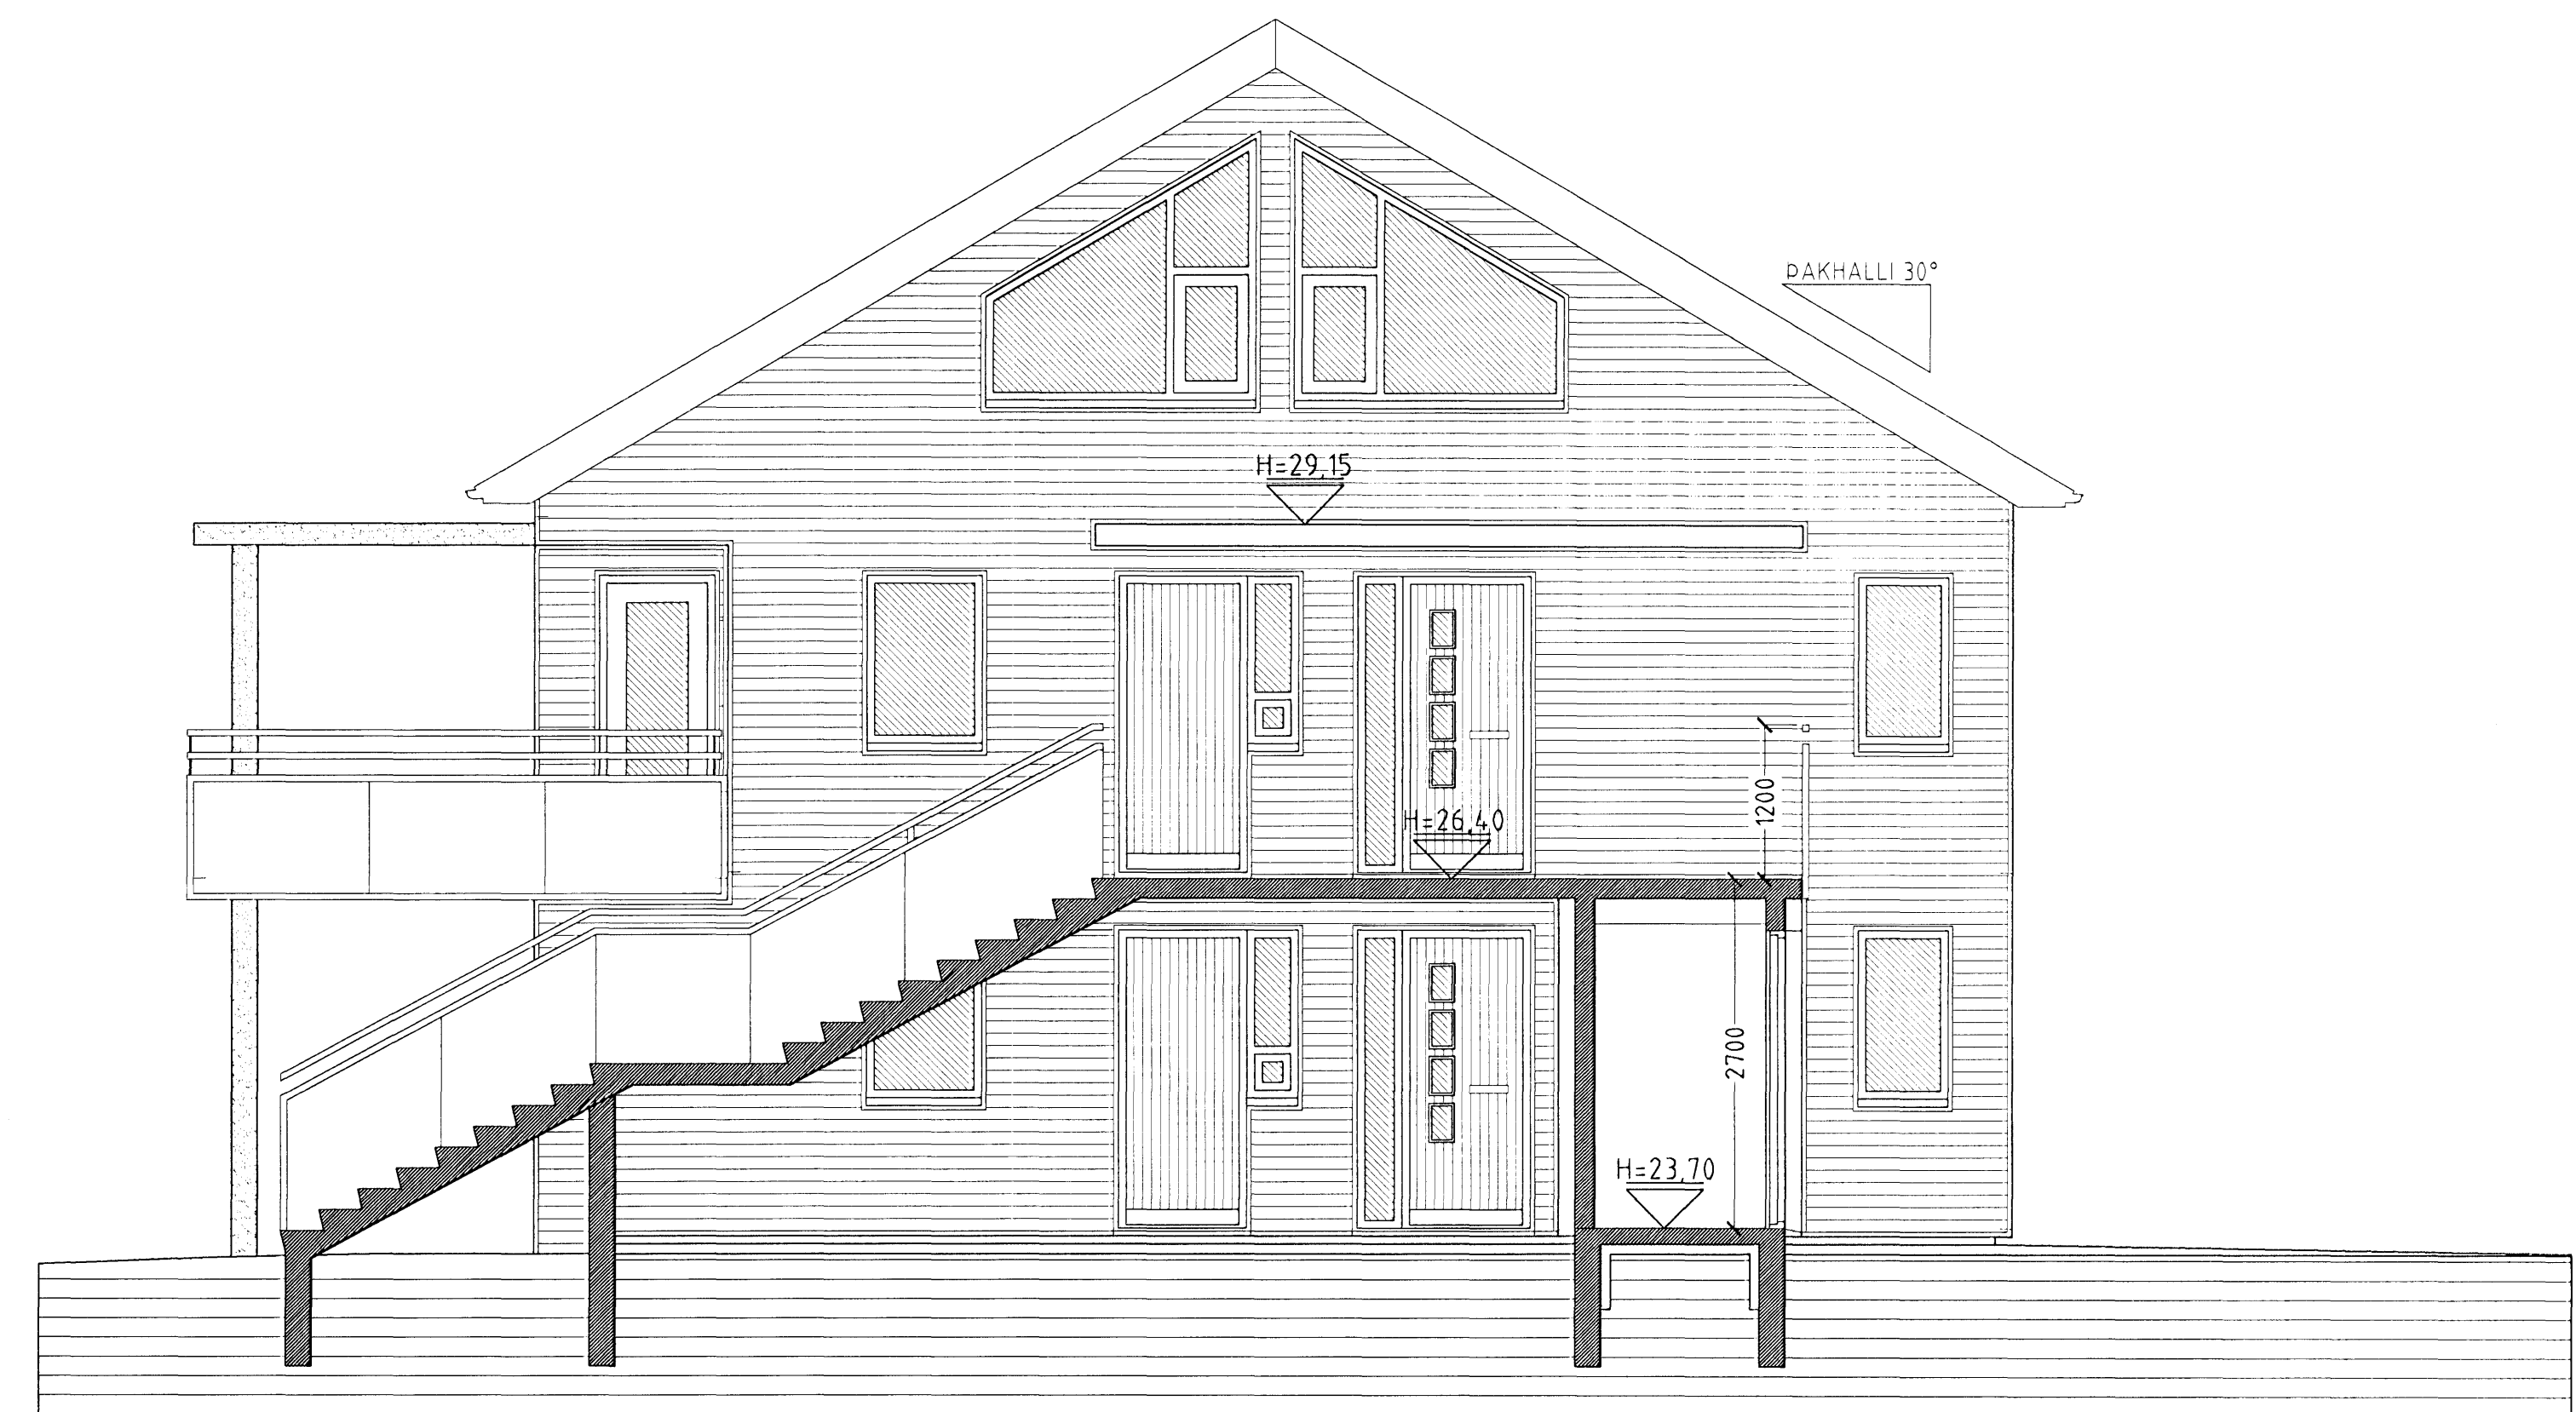

# GLITVELLIR 1 HAFNARFIRÐI.

**SNID C-C MKV. 1:50.**

**SNID D-D MKV. 1:50.**

Samþykkt þann

06 DES. 2007

Byggingulltrúinn í Hafnarfirði  
F.H. Sigurbjartur Halldórsson

GLITVELLIR 1 HAFNARFIRÐI.

Sigurður Þorvarðarson byggingafræðingur bfi.  
Teiknistofan Strandgötu 11 220 Hafnarfirði.  
Sími: 5651510. Netfang: teiknistofan@simnet.is  
STH teiknistofan ehf. kt. 510298-2769. Kf. aðalhönnuðar: 141250-4189.

Skýringar:	Séruppráttur.
Teikning:	Snid C-C & D-D.
Mælikvæði:	1:50. Dagsetning: 25 ágúst 2006
Undirskrift:	<i>3/2007 C/H</i>
Blað nr.:	5 af 7.
Breytt:	