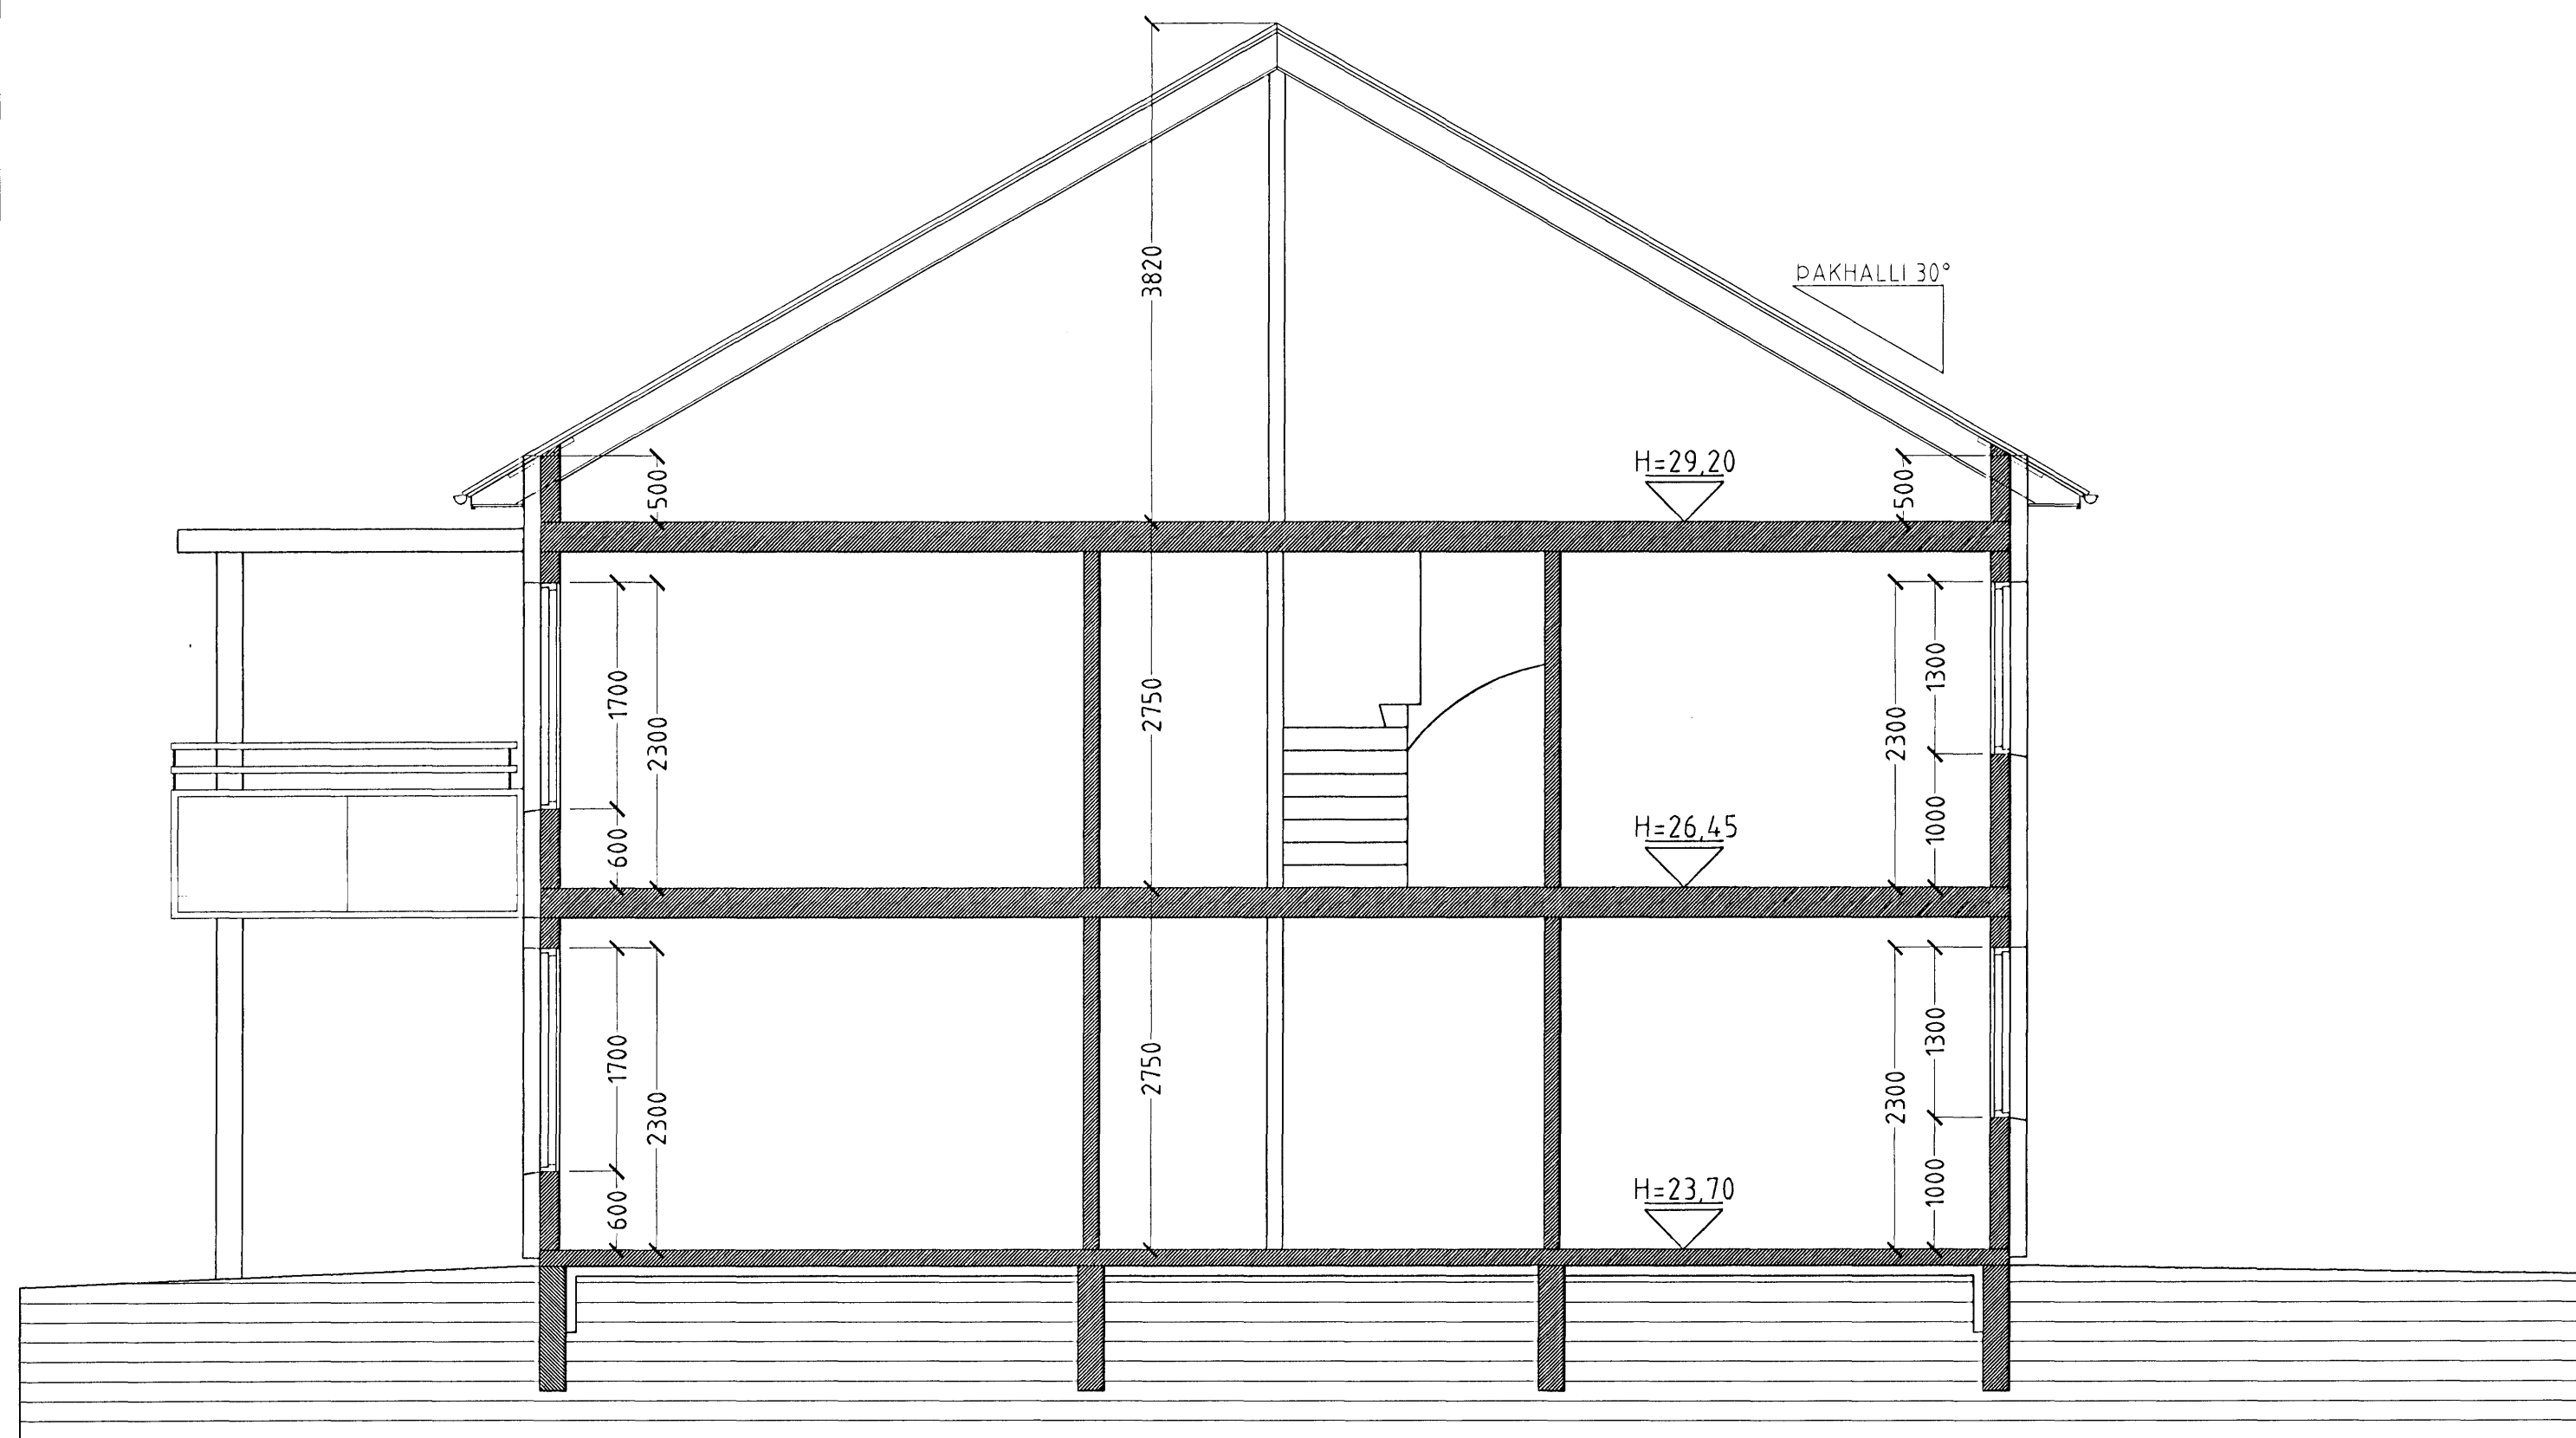

GLITVELLIR 1 HAFNARFIRÐI.

SNID A-A MKV. 1:50.