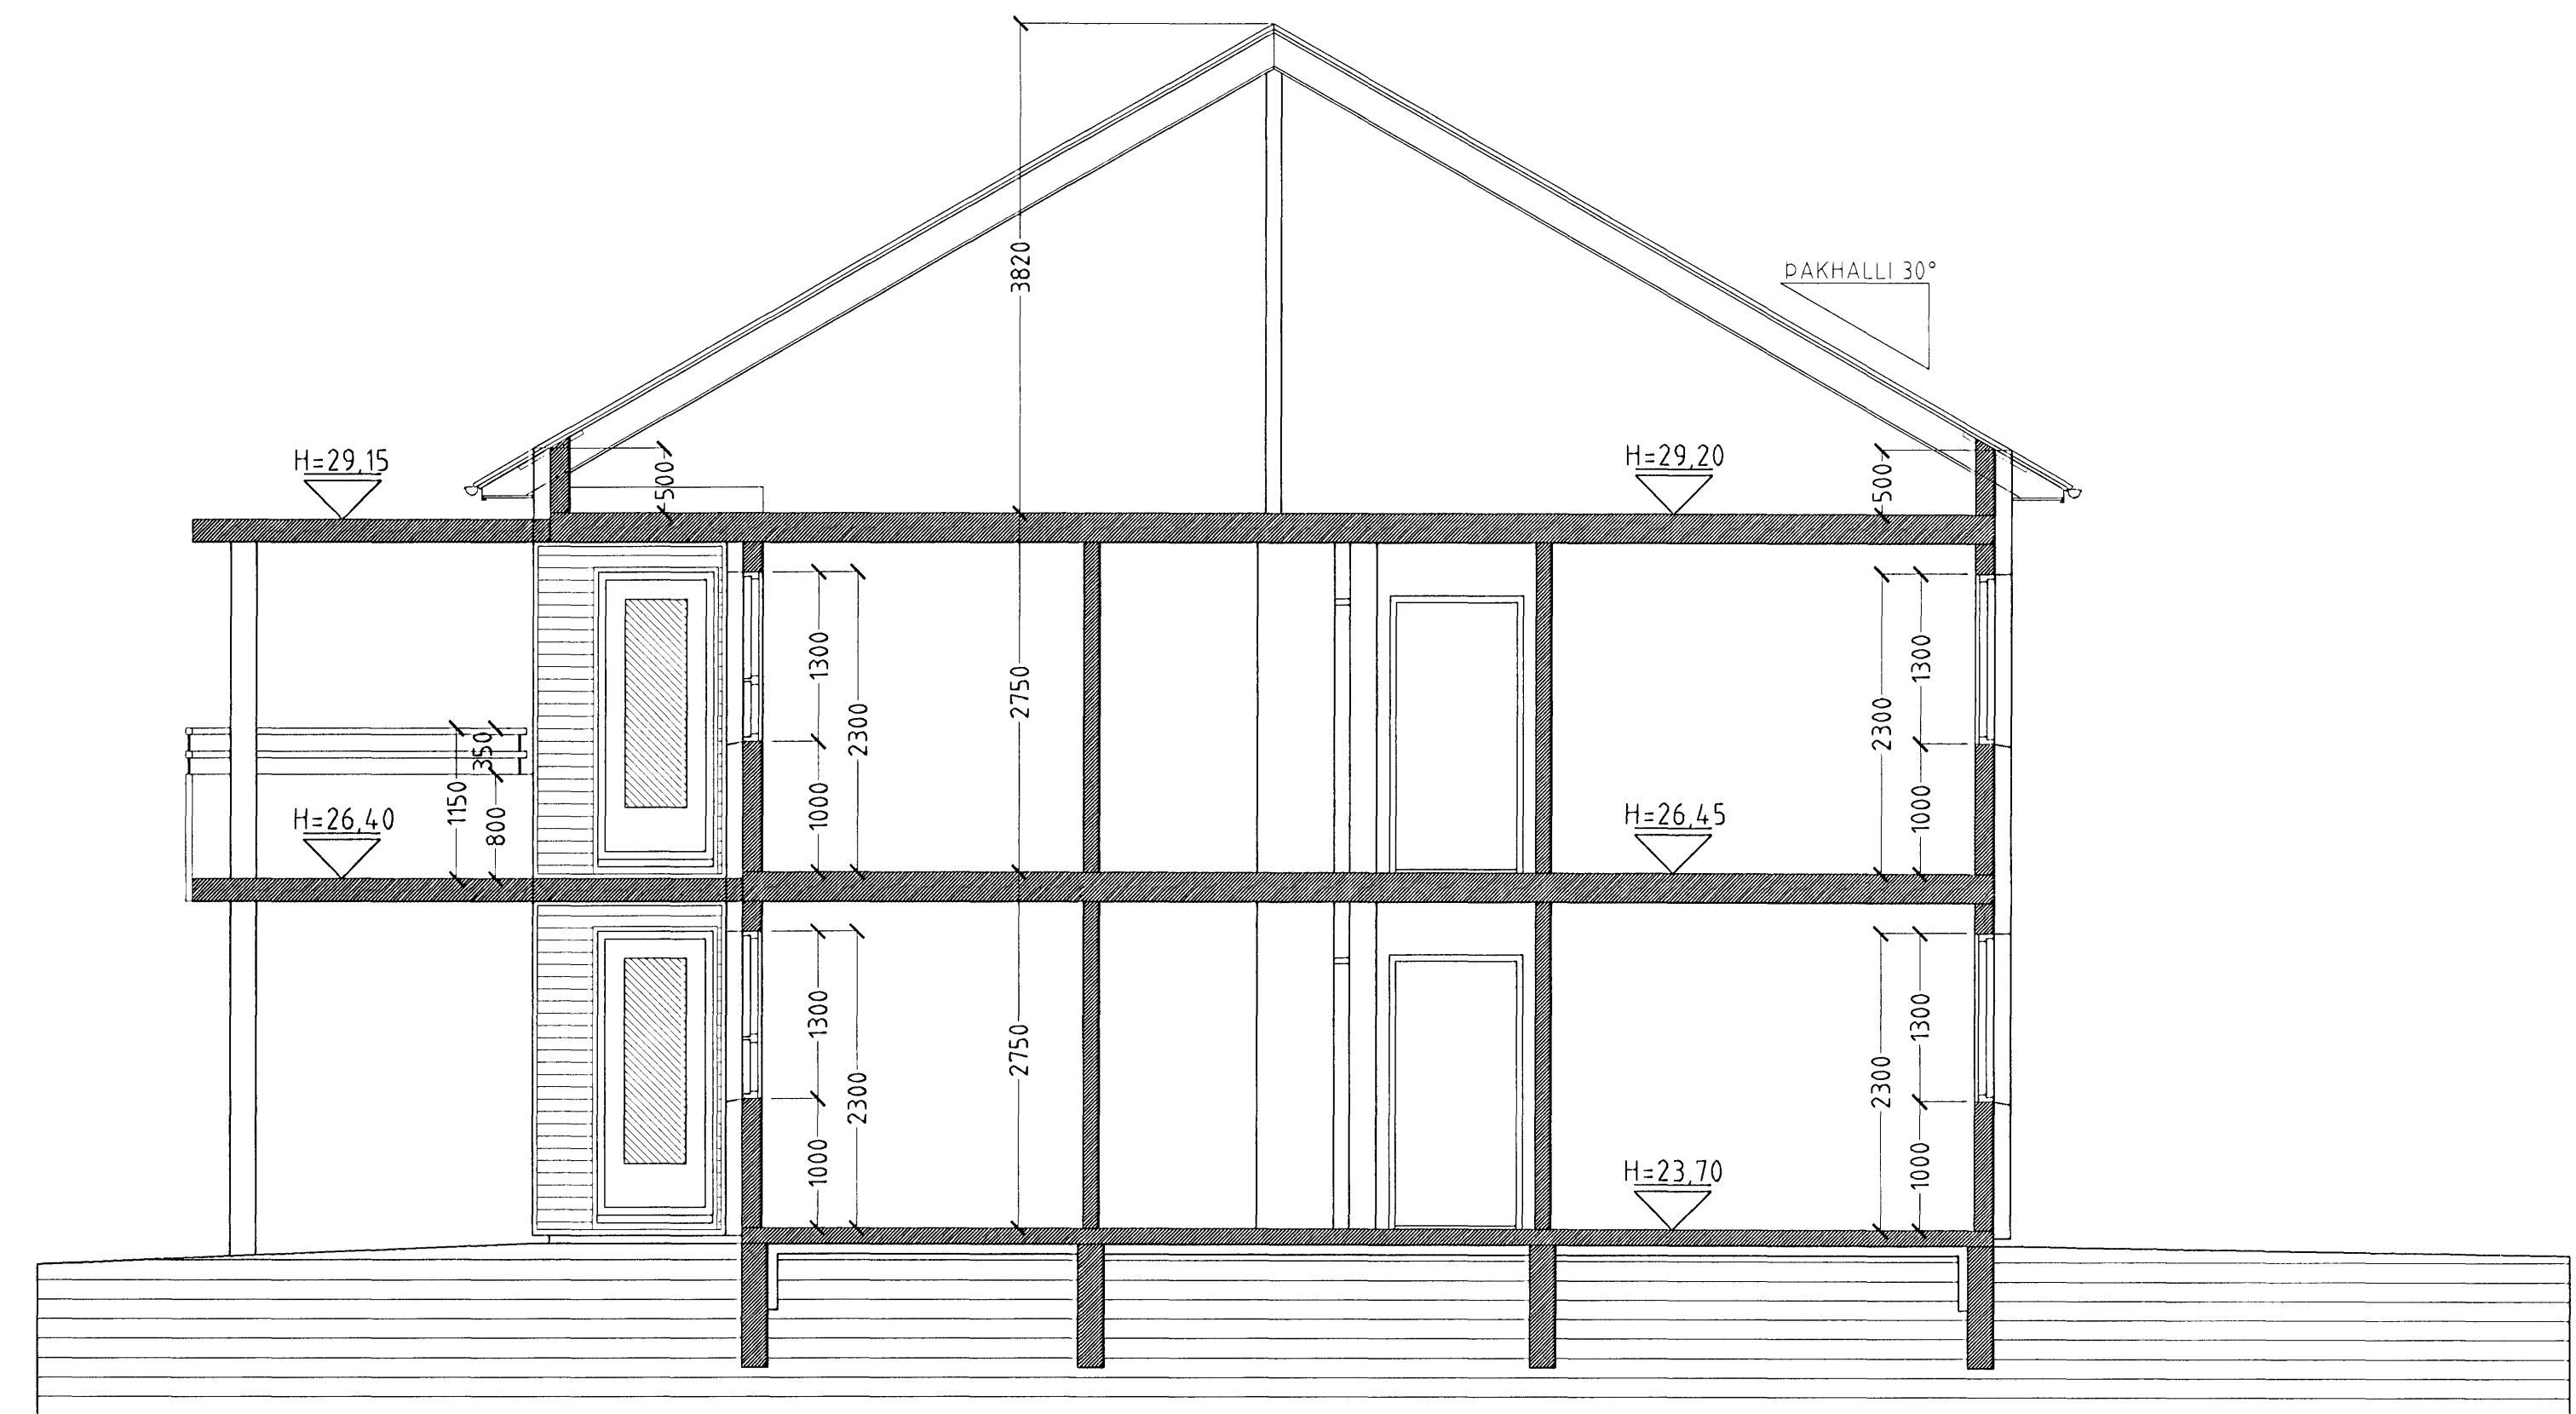

SNID B-B MKV. 1:50.

Samþykkt þann
06 DES. 2007
Byggingultrúinn í Hafnarfirði
F.h. Sigurbjartur Hallgrímsson

GLITVELLIR 1 HAFNARFIRÐI.

Sigurður Þorvarðarson byggingafræðingur b.f.í.
Teiknistofan Strandgötu 11 220 Hafnarfirði.
Sími: 5651510. Netfang: teiknistofan@simnet.is
STH: teiknistofan ehf. kt. 510298-2769. Kt. aðalhönnuðar: 141250-4189.

Skýringar:	Séruppdráttur
Teikning:	Snid A-A & B-B
Málkvæði:	1:50
Dagsetning:	25. ágúst 2006.
Undirskrift:	<i>3/2007 lrb</i>
Blað nr.:	4 af 7
Breytt: