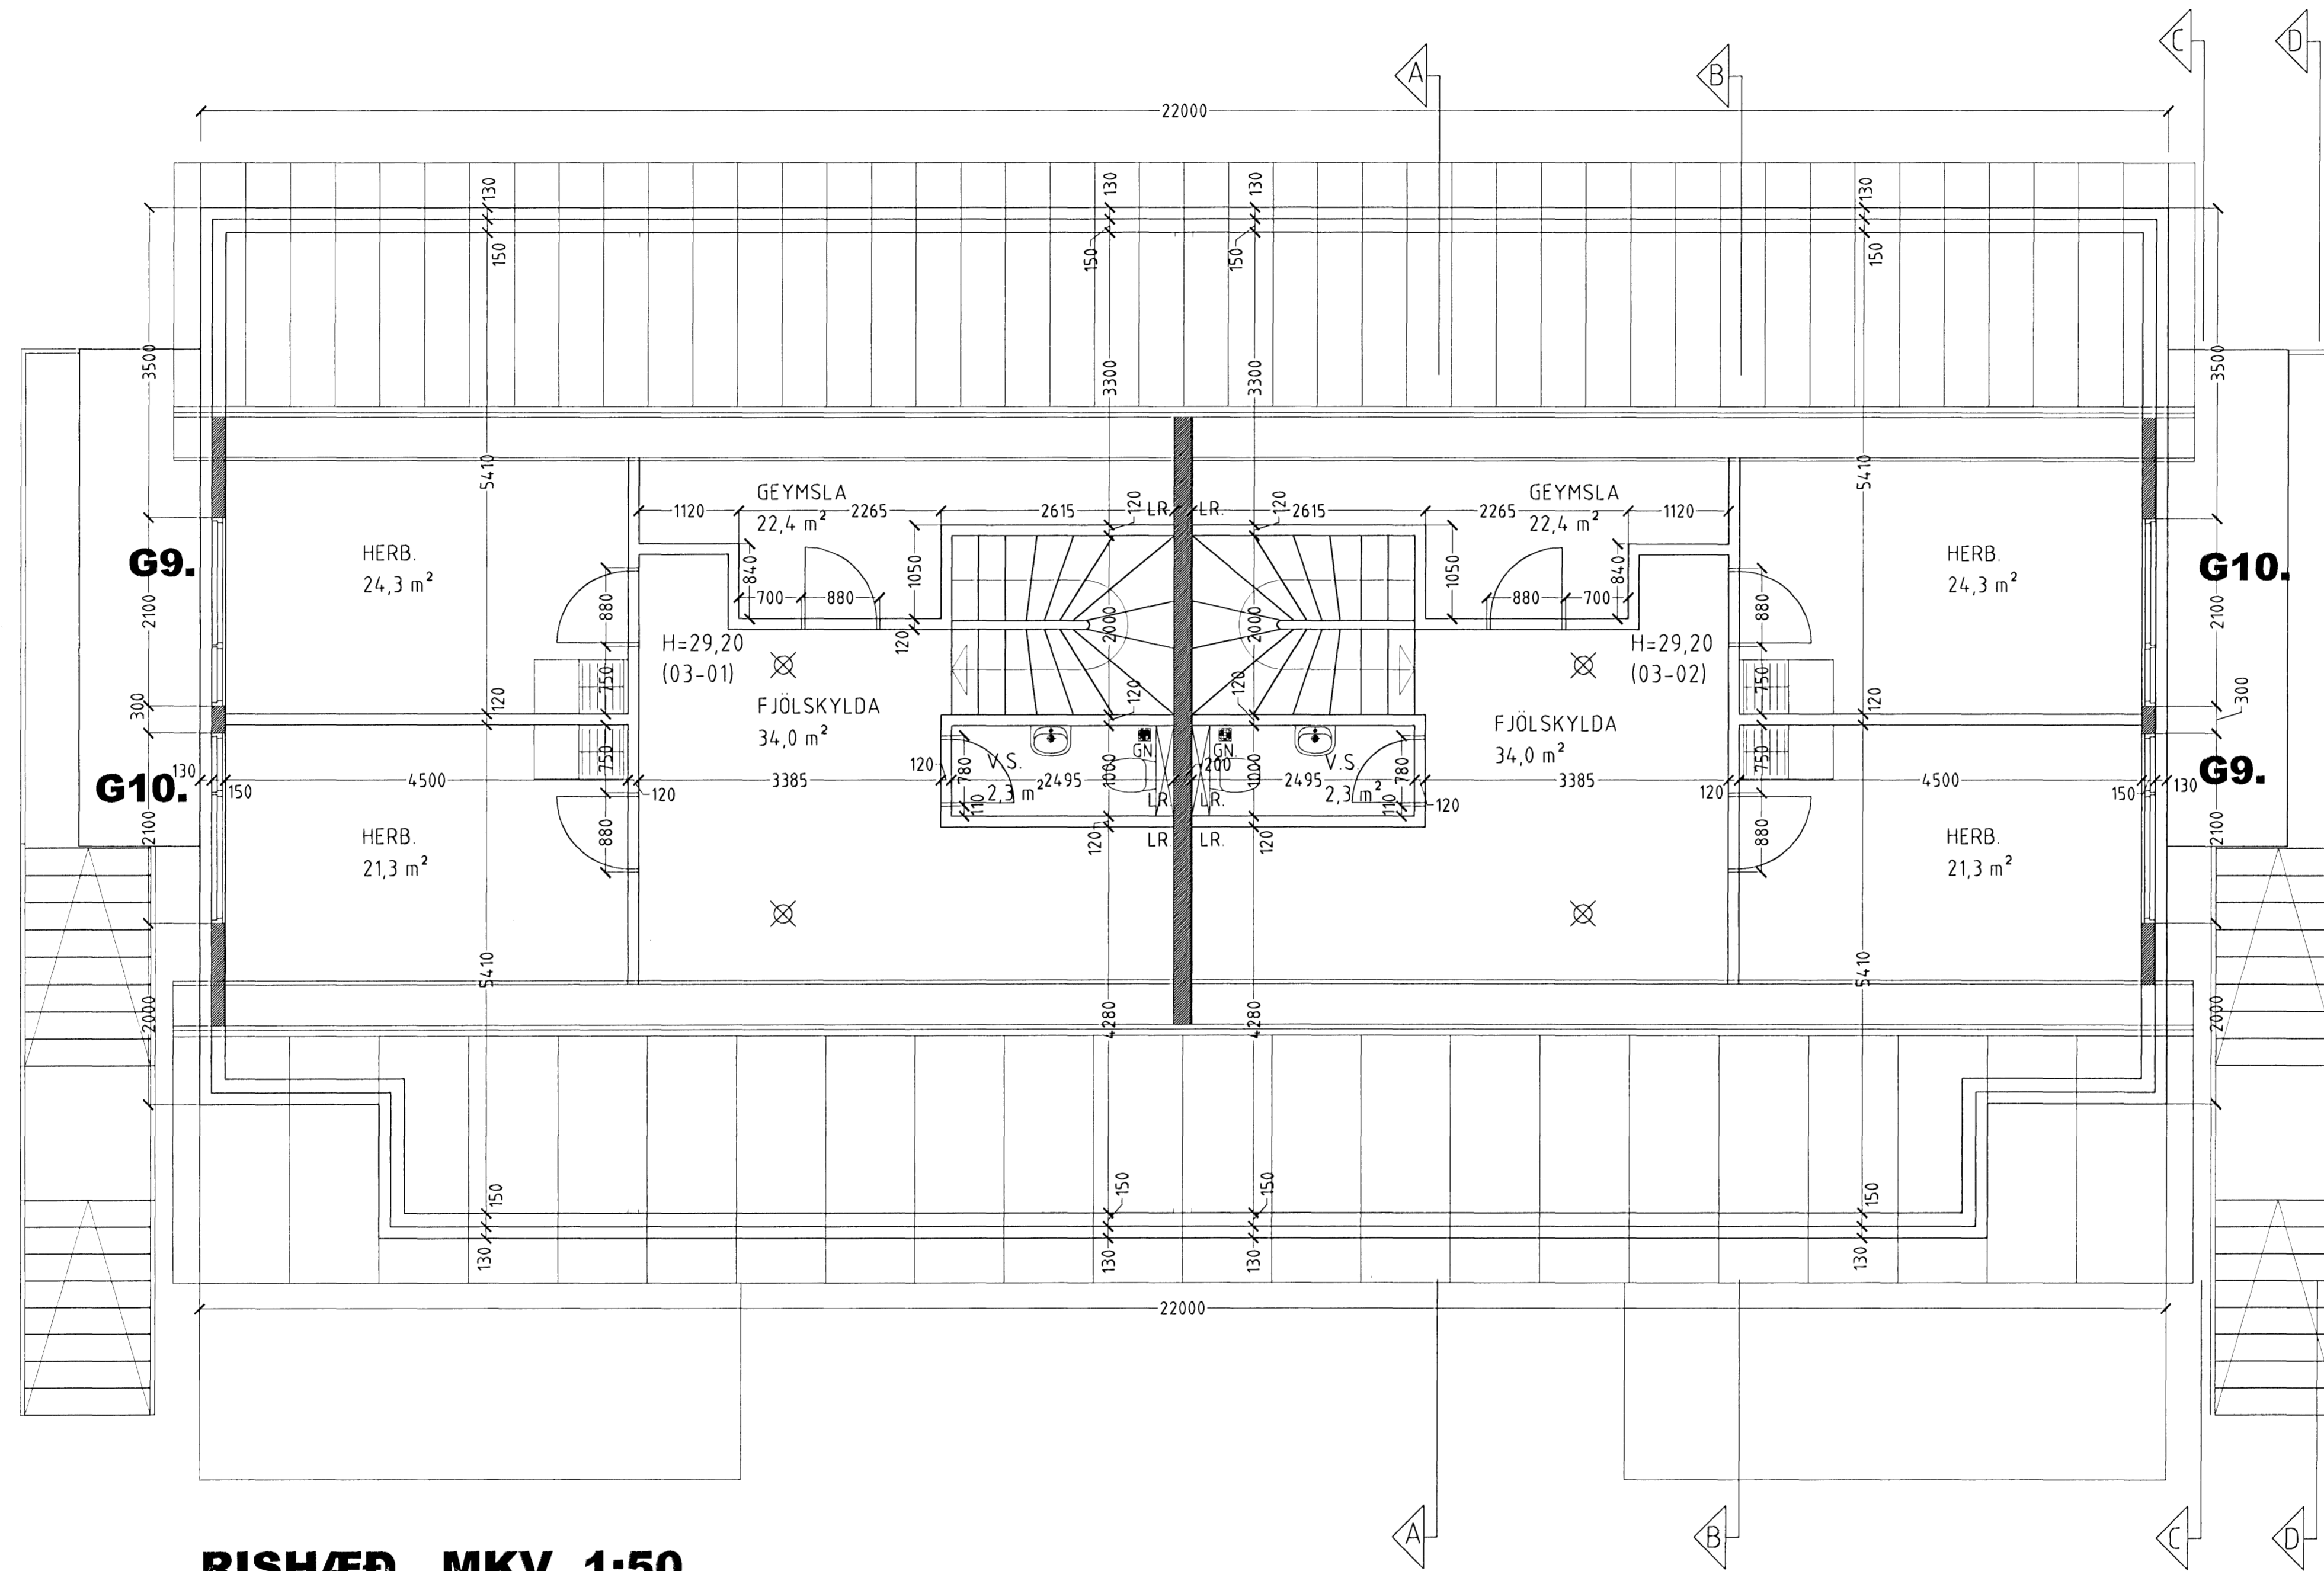

GLITVELLIR 1 HAFNARFIRÐI.

RISHÆÐ. MKV. 1:50.

Samþykkt þann
06 DES. 2007
Byggingufulltrúinn í Hafnarfirði
F.h. Sigurbjartur Halldórsson

GLITVELLIR 1 HAFNARFIRÐI.

Sigurður Þorvartarson byggingafræðingur bfi.
Teiknistofan Strandgötu 11 220 Hafnarfirði.
Sími: 5651510. Netfang: teiknistofan@simnet.is
STH: Teiknistofan ehf. kt. 510298-2769. Kt. aðalhönnuðar: 141250-4189.

Skýringar:	Séruppráttur.
Teikning:	Grunnmýnd Rishæð.
Mælikvarði:	1:50. Dagsetning: 25. ágúst 2006.
Undirskrift:	<i>[Handwritten Signature]</i>
Blað nr.:	3 af 7.
Breytt: